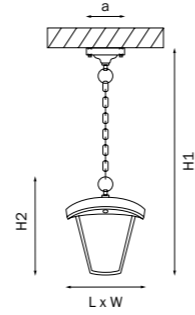

артикул	H1	H2	W	L	a	Lm	цветовая температура	источник света
375070	230 max 800	230	180	180	105	360	3000K ●	LED 8Вт = 80Вт экв. ЛН
375770	70 max 1100	—	180	180	170	360	3000K ●	LED 8Вт = 80Вт экв. ЛН