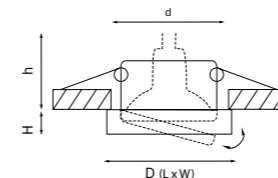

ВОМО

004512
ЗОЛОТО/ПРОЗРАЧНЫЙ

артикул	H	D	h	d	источник света
004512	35	105	30	55	G9 max 40Вт

MATTONI

006234
ХРОМ

006244
ХРОМ

артикул	H	D	L	W	h	d	источник света
006234	20	80	—	—	60	70	MR16/HP16 Gu5.3/GU10 max 50Вт
006244	20	—	80	80	60	70	MR16/HP16 Gu5.3/GU10 max 50Вт