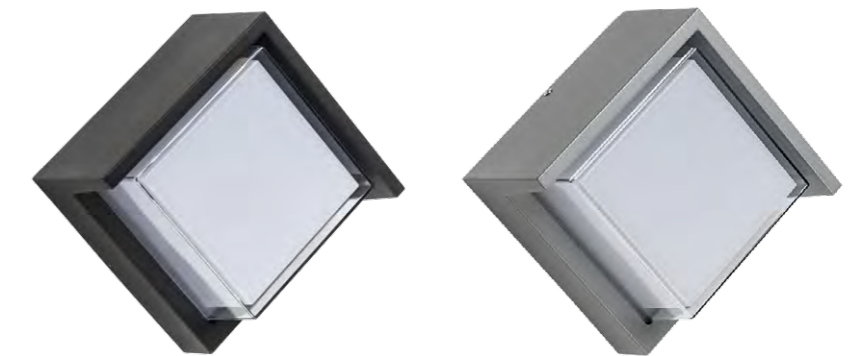

382273 3000K ●
382274 4000K ●
ЧЕРНЫЙ

382293 3000K ●
382294 4000K ●
СЕРЫЙ

артикул	H	L	W	a	Lm	цветовая температура	источник света
382273	100	160	160	150	550	3000K ●	LED 15Вт = 150Вт экв. ЛН
382274	100	160	160	150	550	4000K ●	LED 15Вт = 150Вт экв. ЛН
382293	100	160	160	150	550	3000K ●	LED 15Вт = 150Вт экв. ЛН
382294	100	160	160	150	550	4000K ●	LED 15Вт = 150Вт экв. ЛН