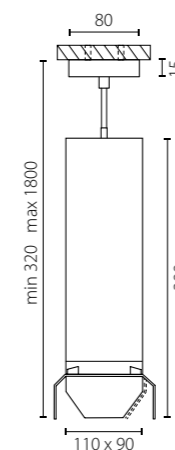

1 x Gu10 max 50W