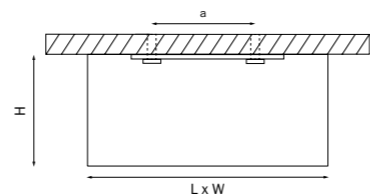

052139 4000K
052339 3000K
СЕРЫЙ