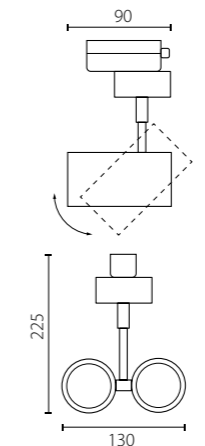

1 x Gu10 max 50W

■ A1T216586
■ A3T216586
БЕЛЫЙ

■ A1T216587
■ A3T216587
ЧЕРНЫЙ

СОСТАВ КОМПЛЕКТА:

артикул комплекта	составляющие
■ A1T214446	214446 + 592016
■ A1T214447	214447 + 592017
■ A1T214449	214449 + 592019
■ A3T214446	214446 + 594016
■ A3T214447	214447 + 594017
■ A3T214449	214449 + 594019