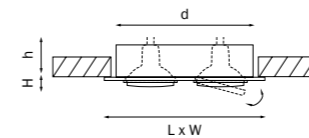

SINGO X1

артикул	H	L	W	h	l	w	источник света
011601	5	100	100	60	85	80	MR16/HP16 Gu5.3/GU10/GZ10 max 50Вт
011611	5	100	100	60	85	80	MR16/HP16 Gu5.3/GU10/GZ10 max 50Вт
011621	5	100	100	60	85	80	MR16/HP16 Gu5.3/GU10/GZ10 max 50Вт

SINGO X3

артикул	H	L	W	h	l	w	источник света
011603	5	280	100	60	255	85	MR16/HP16 Gu5.3/GU10/GZ10 max 50Вт
011613	5	280	100	60	255	85	MR16/HP16 Gu5.3/GU10/GZ10 max 50Вт
011623	5	280	100	60	255	85	MR16/HP16 Gu5.3/GU10/GZ10 max 50Вт

SINGO X2

артикул	H	L	W	h	l	w	источник света
011602	5	190	100	60	170	85	MR16/HP16 Gu5.3/GU10/GZ10 max 50Вт
011612	5	190	100	60	170	85	MR16/HP16 Gu5.3/GU10/GZ10 max 50Вт
011622	5	190	100	60	170	85	MR16/HP16 Gu5.3/GU10/GZ10 max 50Вт

SINGO X4

артикул	H	L	W	h	l	w	источник света
011604	5	190	190	60	160	160	MR16/HP16 Gu5.3/GU10/GZ10 max 50Вт
011624	5	190	190	60	160	160	MR16/HP16 Gu5.3/GU10/GZ10 max 50Вт