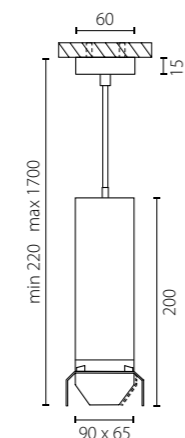

1 x Gu10 max 50W