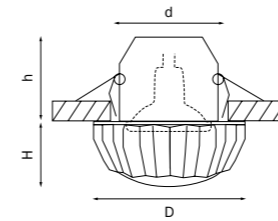

FACETO

артикул	H	D	h	d	источник света
006350	30	100	50	55	MR16 Gu5.3 max 50Вт

SPIRA

артикул	H	D	h	d	источник света
006400	25	105	52	76	MR16 Gu5.3 max 50Вт

FLUTTO

артикул	H	L	W	h	d	источник света
006430	20	100	100	60	60	MR16/HP16 Gu5.3/GU10 max 50Вт

MODO

артикул	H	D	h	d	источник света
006870	40	100	60	75	MR16 Gu5.3 DICHOIC max 35Вт *

* Запрещается использовать галогенные лампы с алюминиевым отражателем

DIFESA

артикул	H	D	h	d	источник света
006880	15	95	60	75	MR16 Gu5.3 DICHOIC max 35Вт *
006881	15	95	60	75	MR16 Gu5.3 DICHOIC max 35Вт *

* Запрещается использовать галогенные лампы с алюминиевым отражателем