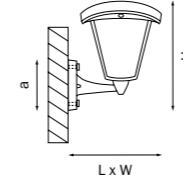

артикул	H1	H2	W	L	a	Lm	цветовая температура	источник света
375070	230 max 800	230	180	180	105	360	3000K ●	LED 8Вт = 80Вт экв. ЛН
375770	70 max 1100	—	180	180	170	360	3000K ●	LED 8Вт = 80Вт экв. ЛН