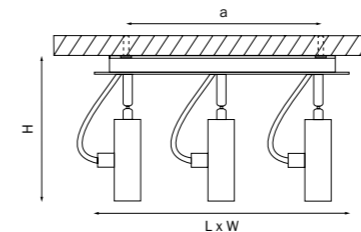

210137
ЧЕРНЫЙ

артикул	H	L	W	a	источник света
210136	175	450	100	407	HP16 GU10 max 50Вт
210137	175	450	100	407	HP16 GU10 max 50Вт

VARIETA 9

210336
БЕЛЫЙ

210339
СЕРЫЙ

артикул	H	L	W	a	источник света
210336	200	100	400	360	G9 max 40Вт
210339	200	100	400	360	G9 max 40Вт