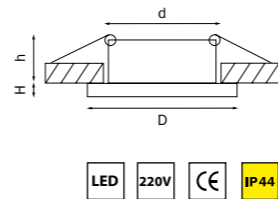

223202 3000K ●
223204 4000K ●
БЕЛЫЙ

артикул	H	D	h	d	Lm		цветовая температура	источник света
223202	2	188	60	165	1900	55	3000K ●	LED 20Вт = 200Вт экв. ЛН
223204	2	188	60	165	1900	55	4000K ●	LED 20Вт = 200Вт экв. ЛН