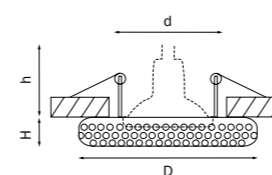

011992
ЗОЛОТО

011994
ХРОМ

011996
БЕЛЫЙ

011997
ЧЕРНЫЙ

011998
РОЗОВЫЙ МЕТАЛЛИК

артикул	H	D	h	d	источник света
011992	15	85	60	65	MR16/HP16 Gu5.3/GU10 max 50Вт
011994	15	85	60	65	MR16/HP16 Gu5.3/GU10 max 50Вт
011996	15	85	60	65	MR16/HP16 Gu5.3/GU10 max 50Вт
011997	15	85	60	65	MR16/HP16 Gu5.3/GU10 max 50Вт
011998	15	85	60	65	MR16/HP16 Gu5.3/GU10 max 50Вт