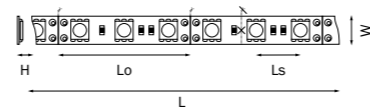

артикул	H	W	L	Lo	Ls	цветовая температура	характеристики
400052	2	10	min 500 - max 5000	50	15	2700K - 3000K	5050 LED 12V 14.4W/m 60LED/m
400054	2	10	min 500 - max 5000	50	15	4200K - 4500K	5050 LED 12V 14.4W/m 60LED/m

LED 12V IP20