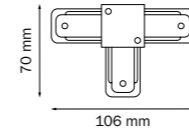

соединитель однофазный
накладной **BARRA**
T-образный