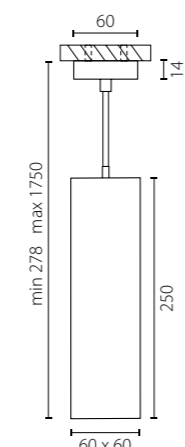

RP386
БЕЛЫЙ

RP387
ЧЕРНЫЙ

1 x Gu10 max 50W

RP6396
БЕЛЫЙ

RP6397
ЧЕРНЫЙ

1 x Gu10 max 50W

КОМПЛЕКТЫ RULLO

СОСТАВ КОМПЛЕКТА: