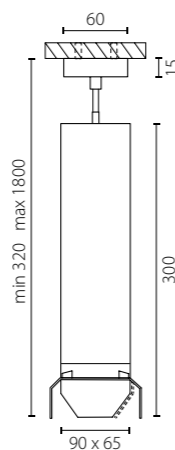

RP486436
БЕЛЫЙ

RP487437
ЧЕРНЫЙ

1 x Gu10 max 50W

RP496436
БЕЛЫЙ

RP497437
ЧЕРНЫЙ

1 x Gu10 max 50W

КОМПЛЕКТЫ RULLO

СОСТАВ КОМПЛЕКТА: