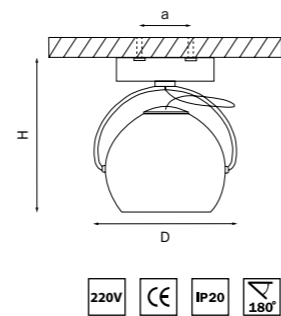

артикул	H	D	a	ИСТОЧНИК СВЕТА
110504	110	90	40	HP16 GU10 max 50Вт
110514	110	90	40	HP16 GU10 max 50Вт
110544	110	90	40	HP16 GU10 max 50Вт
110566	110	90	40	HP16 GU10 max 50Вт
110574	110	90	40	HP16 GU10 max 50Вт
110577	110	90	40	HP16 GU10 max 50Вт
110588	110	90	40	HP16 GU10 max 50Вт