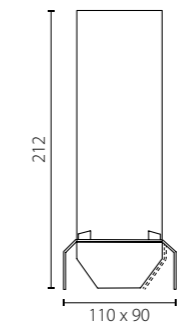

СОСТАВ КОМПЛЕКТА:

артикул комплекта	составляющие
R6486487	202487 + 216486
R6487486	202486 + 216487