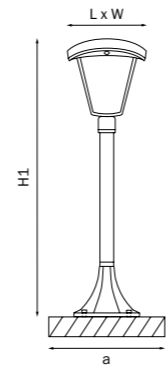

артикул	H1	H2	W	L	a	Lm	цветовая температура	источник света
375070	230 max 800	230	180	180	105	360	3000K ●	LED 8Вт = 80Вт экв. ЛН
375770	70 max 1100	—	180	180	170	360	3000K ●	LED 8Вт = 80Вт экв. ЛН