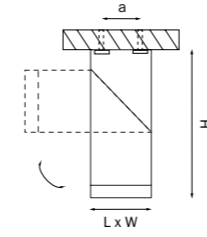

BINOCO UNO

артикул	H	D	a	источник света
052016	125	97	60	HP16 GU10 max 50Вт
052017	125	97	60	HP16 GU10 max 50Вт
052019	125	97	60	HP16 GU10 max 50Вт

ILLUMO

артикул	H	L	W	a	источник света
051056	180	60	60	35	HP16 GU10 max 50Вт
051057	180	60	60	35	HP16 GU10 max 50Вт
051059	180	60	60	35	HP16 GU10 max 50Вт

BINOCO DUO

артикул	H	L	W	a	источник света
052026	125	180	97	85	HP16 GU10 max 50Вт
052027	125	180	97	85	HP16 GU10 max 50Вт
052029	125	180	97	85	HP16 GU10 max 50Вт

RETTANGO

артикул	H	L	W	a	источник света
052076	127	98	98	70	HP16 GU10 max 50Вт
052077	127	98	98	70	HP16 GU10 max 50Вт

BINOCO

артикул	H	L	W	a	источник света
052036	120	200	185	105	HP16 GU10 max 50Вт
052037	120	200	185	105	HP16 GU10 max 50Вт
052039	120	200	185	105	HP16 GU10 max 50Вт

RETTANGO

артикул	H	L	W	a	источник света
052086	127	188	98	70	HP16 GU10 max 50Вт
052087	127	188	98	70	HP16 GU10 max 50Вт