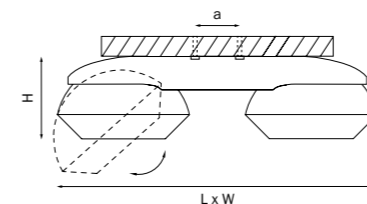

ORBE

051326 3000К ●
БЕЛЫЙ

051327 3000К ●
ЧЕРНЫЙ

051229 4000К ●
051329 3000К ●
СЕРЫЙ

артикул	H	W	L	a	Lm	А	цветовая температура	источник света
051326	80	130	310	15	2480	60	3000К ●	LED 2x16Вт = 2x160Вт экв. ЛН
051327	80	130	310	15	2480	60	3000К ●	LED 2x16Вт = 2x160Вт экв. ЛН
051229	80	130	310	15	2480	60	4000К ●	LED 2x16Вт = 2x160Вт экв. ЛН
051329	80	130	310	15	2480	60	3000К ●	LED 2x16Вт = 2x160Вт экв. ЛН