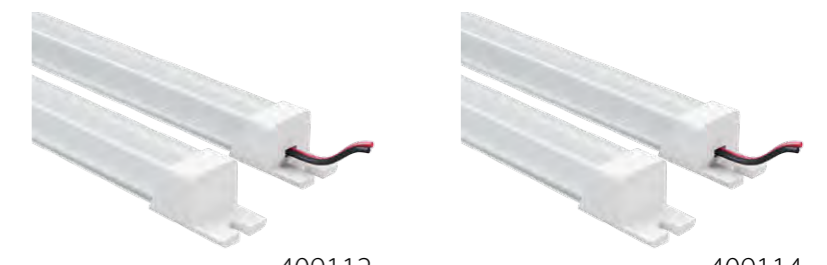

ЛЕНТА В PVC-ПРОФИЛЕ PROFILED

409112

ТЕПЛЫЙ БЕЛЫЙ СВЕТ

409114

НЕЙТРАЛЬНЫЙ БЕЛЫЙ СВЕТ

артикул	H	L	W	цветовая температура	характеристики
409112	14	1020	13	3000K ●	12V 9.6W 120LED
409114	14	1020	13	4500K ●	12V 9.6W 120LED