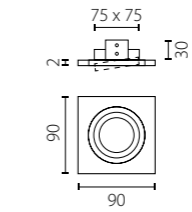

СОСТАВ КОМПЛЕКТА:

артикул комплекта	составляющие
i51606	217516 + 217606
i51607	217516 + 217607
i51609	217516 + 217609
i51706	217517 + 217606
i51707	217517 + 217607
i51709	217517 + 217609
i51906	217519 + 217606
i51907	217519 + 217607
i51909	217519 + 217609