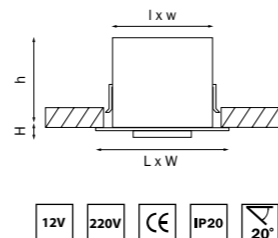

артикул	H	L	W	l	w	h	источник света
214020	5	206	110	190	95	100	MR16 Gu5.3 max 50Вт
214027	5	206	110	190	95	100	MR16 Gu5.3 max 50Вт
214028	5	206	110	190	95	100	MR16 Gu5.3 max 50Вт