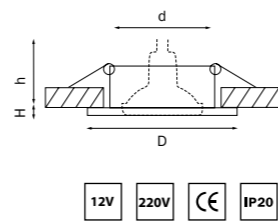

артикул	H	D	h	d	источник света
010010	4	98	70	68	MR16/HP16 Gu5.3/GU10/GZ10 max 50Вт
010011	4	98	70	68	MR16/HP16 Gu5.3/GU10/GZ10 max 50Вт
010013	4	98	70	68	MR16/HP16 Gu5.3/GU10/GZ10 max 50Вт
010014	4	98	70	68	MR16/HP16 Gu5.3/GU10/GZ10 max 50Вт
010016	4	98	70	68	MR16/HP16 Gu5.3/GU10/GZ10 max 50Вт
010017	4	98	70	68	MR16/HP16 Gu5.3/GU10/GZ10 max 50Вт
010018	4	98	70	68	MR16/HP16 Gu5.3/GU10/GZ10 max 50Вт