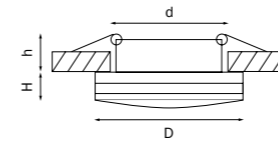

070762 3000K ●
070764 4000K ●
ЧЕРНЫЙ/МАТОВЫЙ