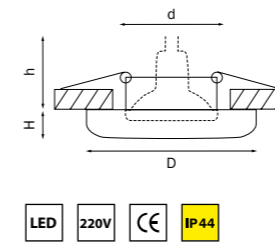

MONDE

071054 3000K ●
ХРОМ

071056 3000K ●
071156 4000K ●
БЕЛЫЙ

071057 3000K ●
071157 4000K ●
ЧЕРНЫЙ

артикул	H	D	h	d	Lm		цветовая температура	источник света
071054	12	60	50	55	400	50	3000K ●	LED 5Вт = 50Вт экв. ЛН
071056	12	60	50	55	400	50	3000K ●	LED 5Вт = 50Вт экв. ЛН
071156	12	60	50	55	400	50	4000K ●	LED 5Вт = 50Вт экв. ЛН
071057	12	60	50	55	400	50	3000K ●	LED 5Вт = 50Вт экв. ЛН
071157	12	60	50	55	400	50	4000K ●	LED 5Вт = 50Вт экв. ЛН