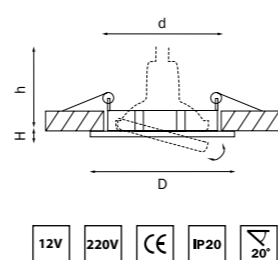

артикул	H	D	h	d	ИСТОЧНИК СВЕТА
011050	5	70	50	55	MR11 Gu4 max 50Вт/HP11 GU10 max 35Вт
011052	5	70	50	55	MR11 Gu4 max 50Вт/HP11 GU10 max 35Вт
011054	5	70	50	55	MR11 Gu4 max 50Вт/HP11 GU10 max 35Вт
011055	5	70	50	55	MR11 Gu4 max 50Вт/HP11 GU10 max 35Вт
011057	5	70	50	55	MR11 Gu4 max 50Вт/HP11 GU10 max 35Вт
011059	5	70	50	55	MR11 Gu4 max 50Вт/HP11 GU10 max 35Вт