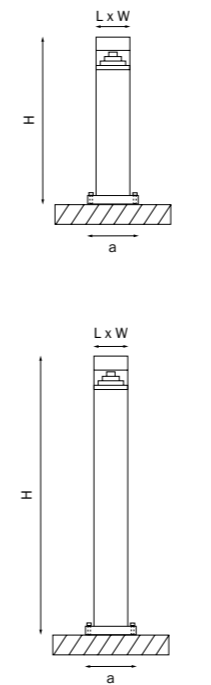

RAGGIO

артикул	H	W	L	a	Lm		цветовая температура	источник света
377605	193	80	80	130	300	360°	4000K ●	LED 6Вт = 60Вт экв. ЛН
377607	193	80	80	130	300	360°	4000K ●	LED 6Вт = 60Вт экв. ЛН

RAGGIO

артикул	H	W	L	a	Lm		цветовая температура	источник света
377615	145	80	80	82	300	360°	4000K ●	LED 6Вт = 60Вт экв. ЛН
377617	145	80	80	82	300	360°	4000K ●	LED 6Вт = 60Вт экв. ЛН

RAGGIO

артикул	H	W	L	a	Lm		цветовая температура	источник света
377905	450	80	80	128	300	360°	4000K ●	LED 6Вт = 60Вт экв. ЛН
377705	800	80	80	128	300	360°	4000K ●	LED 6Вт = 60Вт экв. ЛН

RAGGIO

артикул	H	W	L	a	Lm		цветовая температура	источник света
377907	450	80	80	128	300	360°	4000K ●	LED 6Вт = 60Вт экв. ЛН
377707	800	80	80	128	300	360°	4000K ●	LED 6Вт = 60Вт экв. ЛН