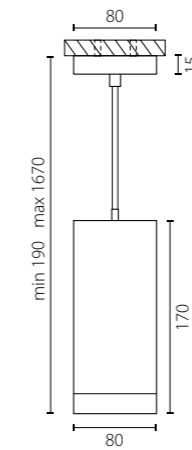

СОСТАВ КОМПЛЕКТА:

артикул комплекта	составляющие
RP648680	202480
	+ 216486
	+ 590086
RP648780	202480
	+ 216487
	+ 590087
RP649680	202480
	+ 216496
	+ 590086
RP649780	202480
	+ 216497
	+ 590087

1 x Gu10 max 50W