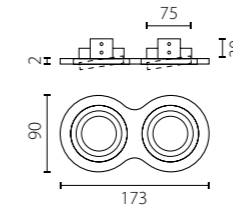

СОСТАВ КОМПЛЕКТА:

артикул комплекта	составляющие
i6260606	217626 + 217606
i6260607	217626 + 217606 + 217607
i6260609	217626 + 217606 + 217609
i6260707	217626 + 217607
i6260909	217626 + 217609
i6270606	217627 + 217606
i6270607	217627 + 217606 + 217607
i6270707	217627 + 217607
i6270709	217627 + 217607 + 217609
i6270909	217627 + 217609
i6290606	217629 + 217606
i6290609	217629 + 217606 + 217609
i6290707	217629 + 217607
i6290709	217629 + 217607 + 217609
i6290909	217629 + 217609