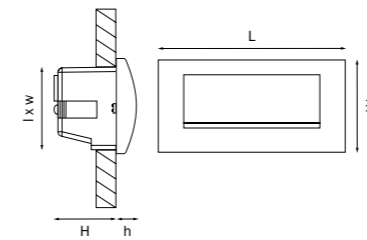

383592 3000K ●
383594 4000K ●
СЕРЫЙ

артикул	H	L	W	h	l	w	Lm	цветовая температура	источник света
383572	13	140	70	60	130	60	200	3000K ●	LED 5Вт = 50Вт экв. ЛН
383574	13	140	70	60	130	60	250	4000K ●	LED 5Вт = 50Вт экв. ЛН
383592	13	140	70	60	130	60	200	3000K ●	LED 5Вт = 50Вт экв. ЛН
383594	13	140	70	60	130	60	250	4000K ●	LED 5Вт = 50Вт экв. ЛН