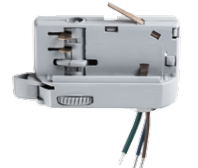

■ 594009
СЕРЫЙ