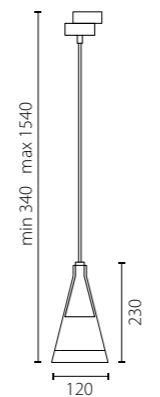

1 x Gu10 max 40W

артикул комплекта	составляющие
■ L1T757019	757019 + 592009
■ L1T757016	757016 + 592006
■ L1T757017	757017 + 592007
■ L3T757019	757019 + 594009
■ L3T757016	757016 + 594006
■ L3T757017	757017 + 594007

- светильники для **однофазных** треков
- светильники для **трехфазных** треков

трек в комплект не входит

КОМПЛЕКТЫ LOFT

СОСТАВ КОМПЛЕКТА:

артикул комплекта	составляющие
■ L1T765013	765013 + 592007
■ L1T765014	765014 + 592009
■ L1T765016	765016 + 592006
■ L1T765017	765017 + 592007
■ L1T765018	765018 + 592007
■ L3T765013	765013 + 594007
■ L3T765014	765014 + 594009
■ L3T765016	765016 + 594006
■ L3T765017	765017 + 594007
■ L3T765018	765018 + 594007