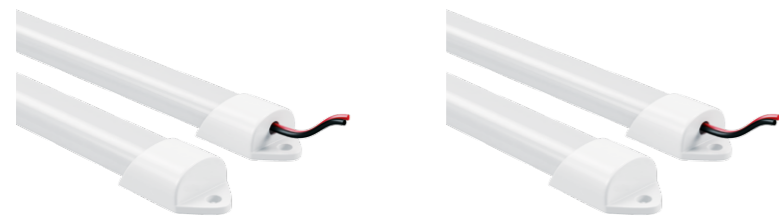

ЛЕНТА В PVC-ПРОФИЛЕ PROFILED

409022

ТЕПЛЫЙ БЕЛЫЙ СВЕТ

409024

НЕЙТРАЛЬНЫЙ БЕЛЫЙ СВЕТ

артикул	H	L	W	цветовая температура	характеристики
409022	8	2000	15	3000K ●	12V 19.2W 240LED
409024	8	2000	15	4500K ●	12V 19.2W 240LED

артикул	H	L	W	цветовая температура	характеристики
409122	11	2000	11	3000K ●	12V 19.2W 240LED
409124	11	2000	11	4500K ●	12V 19.2W 240LED