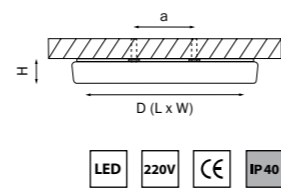

323062 3000K ●
323064 4000K ●
БЕЛЫЙ

324062 3000K ●
324064 4000K ●
БЕЛЫЙ

артикул	H	D	L	W	a	Lm	цветовая температура	источник света
323062	29	110	—	—	68	300	3000K ●	LED 6Вт = 60Вт экв. ЛН
323064	29	110	—	—	68	300	4000K ●	LED 6Вт = 60Вт экв. ЛН
324062	29	—	110	110	68	300	3000K ●	LED 6Вт = 60Вт экв. ЛН
324064	29	—	110	110	68	300	4000K ●	LED 6Вт = 60Вт экв. ЛН