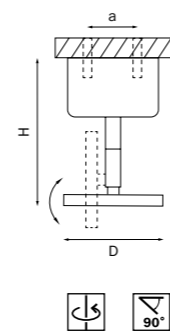

КРЕПЛЕНИЯ ПОТОЛОЧНЫЕ ПОВОРОТНЫЕ ДЛЯ RULLO

артикул	H	D	a
590006	86	60	30
590007	86	60	30
590009	86	60	30

ПРИМЕРЫ КОМБИНАЦИЙ СВЕТИЛЬНИКОВ

590006 + 214436
+202430

КРЕПЛЕНИЯ ПОДВЕСНЫЕ ДЛЯ RULLO

артикул	H	D	a
590056	20 max 1500	60	40
590057	20 max 1500	60	40
590086	20 max 1500	80	58
590087	20 max 1500	80	58

ПРИМЕРЫ КОМБИНАЦИЙ СВЕТИЛЬНИКОВ

590057 + 214437

590087+216487