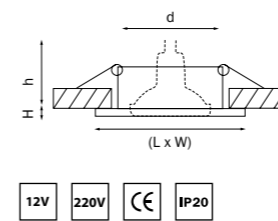

артикул	H	D	h	d	источник света
010010	4	98	70	68	MR16/HP16 Gu5.3/GU10/GZ10 max 50Вт
010011	4	98	70	68	MR16/HP16 Gu5.3/GU10/GZ10 max 50Вт
010013	4	98	70	68	MR16/HP16 Gu5.3/GU10/GZ10 max 50Вт
010014	4	98	70	68	MR16/HP16 Gu5.3/GU10/GZ10 max 50Вт
010016	4	98	70	68	MR16/HP16 Gu5.3/GU10/GZ10 max 50Вт
010017	4	98	70	68	MR16/HP16 Gu5.3/GU10/GZ10 max 50Вт
010018	4	98	70	68	MR16/HP16 Gu5.3/GU10/GZ10 max 50Вт