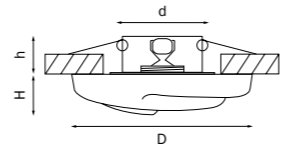

артикул	H	D	h	d	источник света
006332	32	110	40	56	MR16 Gu5.3 max 50Вт

FACETO

006350
ХРОМ/ПРОЗРАЧНЫЙ

артикул	H	D	h	d	источник света
006350	30	100	50	55	MR16 Gu5.3 max 50Вт

SPIRA

006400
ХРОМ/ПРОЗРАЧНЫЙ

артикул	H	D	h	d	источник света
006400	25	105	52	76	MR16 Gu5.3 max 50Вт