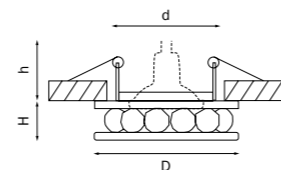

ONORA

артикул	H	D	h	d	источник света
030302	25	90	60	55	MR16/HP16 Gu5.3/GU10 max 50Вт
030304	25	90	60	55	MR16/HP16 Gu5.3/GU10 max 50Вт

NOCE

артикул	H	D	h	d	источник света
031902	20	100	60	60	MR16/HP16 Gu5.3/GU10 max 50Вт
031904	20	100	60	60	MR16/HP16 Gu5.3/GU10 max 50Вт

ONORA GRANDE

артикул	H	D	h	d	источник света
031802	32	80	60	60	MR16/HP16 Gu5.3/GU10 max 50Вт
031804	32	80	60	60	MR16/HP16 Gu5.3/GU10 max 50Вт

ONDA

артикул	H	D	h	d	источник света
032702	25	98	60	60	MR16/HP16 Gu5.3/GU10 max 50Вт
032704	25	98	60	60	MR16/HP16 Gu5.3/GU10 max 50Вт

MONILO

артикул	H	D	h	d	источник света
031702	20	75	60	60	MR16/HP16 Gu5.3/GU10 max 50Вт
031704	20	75	60	60	MR16/HP16 Gu5.3/GU10 max 50Вт

ONDA

артикул	H	D	h	d	источник света
032802	50	98	30	45	G9 max 40Вт
032804	50	98	30	45	G9 max 40Вт