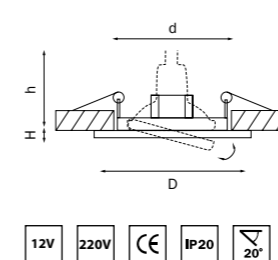

TESO

011080
БЕЛЫЙ

011081
ЗЕЛЕНАЯ БРОНЗА

011083
ЛАТУНЬ

011085
НИКЕЛЬ

011087
ЧЕРНЫЙ

011089
МАТОВЫЙ ХРОМ

артикул	H	D	h	d	ИСТОЧНИК СВЕТА
011080	8	90	60	60	MR16/HP16 Gu5.3/GU10/GZ10 max 50Вт
011081	8	90	60	60	MR16/HP16 Gu5.3/GU10/GZ10 max 50Вт
011083	8	90	60	60	MR16/HP16 Gu5.3/GU10/GZ10 max 50Вт
011085	8	90	60	60	MR16/HP16 Gu5.3/GU10/GZ10 max 50Вт
011087	8	90	60	60	MR16/HP16 Gu5.3/GU10/GZ10 max 50Вт
011089	8	90	60	60	MR16/HP16 Gu5.3/GU10/GZ10 max 50Вт