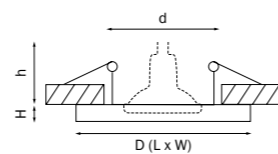

RIFLE

002544
ЗЕРКАЛЬНЫЙ/ПРОЗРАЧНЫЙ

артикул	H	L	W	h	d	источник света
002544	10	170	90	60	70x2	MR16/HP16 Gu5.3/GU10 max 50Вт

ANELLO

002240
ХРОМ/МАТОВОЕ СТЕКЛО

002250
ХРОМ/МАТОВОЕ СТЕКЛО

артикул	H	D	L	W	h	d	источник света
002240	10	85	—	—	60	76	MR16/HP16 Gu5.3/GU10 max 50Вт
002250	10	—	90	90	60	76	MR16/HP16 Gu5.3/GU10 max 50Вт