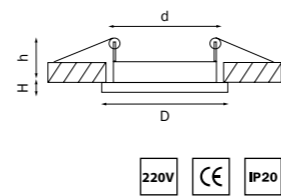

TENSIO

212110
БЕЛЫЙ

212111
ЗЕЛЕНАЯ БРОНЗА

212112
ЗОЛОТО

212114
ХРОМ

212115
НИКЕЛЬ

артикул	H	D	h	d	источник света
212110	5	106	40	80	GX 53 max 13Вт
212111	5	106	40	80	GX 53 max 13Вт
212112	5	106	40	80	GX 53 max 13Вт
212114	5	106	40	80	GX 53 max 13Вт
212115	5	106	40	80	GX 53 max 13Вт