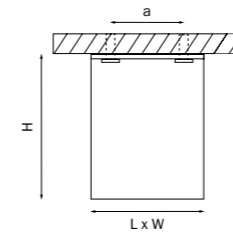

артикул	H	L	W	a	источник света
214420	112	80	80	50	HP16 Gu10 max 50Вт
214427	112	80	80	50	HP16 Gu10 max 50Вт
214429	112	80	80	50	HP16 Gu10 max 50Вт