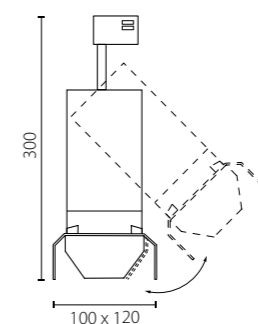

LED 15W 960Lm

- C156296 3000K ●
 - C156496 4000K ●
- БЕЛЫЙ

- C157297 3000K ●
 - C157497 4000K ●
- ЧЕРНЫЙ

СОСТАВ КОМПЛЕКТА:

артикул комплекта	составляющие
■ C356296	202996 + 303562
■ C356496	202996 + 303564
■ C357297	202997 + 303572
■ C357497	202997 + 303574