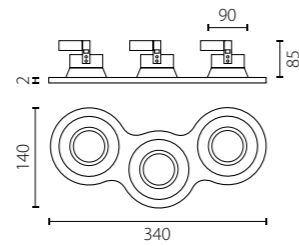

3 x Gu5.3 max 50W

СОСТАВ КОМПЛЕКТА:

артикул комплекта	составляющие
D696060606	214696 + 214606
D696060706	214696 + 214606 + 214607
D696070607	214696 + 214607 + 214606
D696070707	214696 + 214607
D697060606	214697 + 214606
D697060706	214697 + 214606 + 214607
D697070607	214697 + 214607 + 214606
D697070707	214697 + 214607

СОСТАВ КОМПЛЕКТА:

артикул комплекта	составляющие
D54606060606	214546 + 214506
D54606060707	214546 + 214506 + 214507
D54606070607	214546 + 214506 + 214507
D54607070707	214546 + 214507
D54706060606	214547 + 214506
D54706060707	214547 + 214506 + 214507
D54706070607	214547 + 214506 + 214507
D54707070707	214547 + 214507