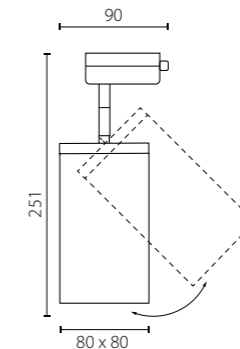

1 x Gu10 max 50W

■ A1T216336
■ A3T216336
БЕЛЫЙ

■ A1T216337
■ A3T216337
ЧЕРНЫЙ

СОСТАВ КОМПЛЕКТА:

артикул комплекта	составляющие
■ A1T216586	216586 + 592286
■ A1T216587	216587 + 592287
■ A3T216586	216586 + 594286
■ A3T216587	216587 + 594287