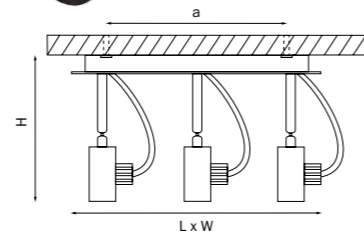

артикул	H	L	W	a	источник света
210136	175	450	100	407	HP16 GU10 max 50Вт
210137	175	450	100	407	HP16 GU10 max 50Вт