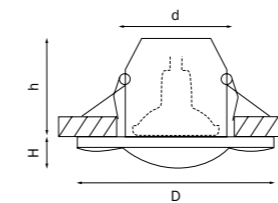

* Запрещается использовать галогенные лампы с алюминиевым отражателем

MIRIADE

011005
БЕЛЫЙ/ЧЕРНЫЙ

011006
БЕЛЫЙ/ЧЕРНЫЙ

артикул	H	L	W	h	d	ИСТОЧНИК СВЕТА
011005	15	100	100	60	65	MR16/HP16 Gu5.3/GU10 max 50Вт
011006	15	100	100	60	65	MR16/HP16 Gu5.3/GU10 max 50Вт