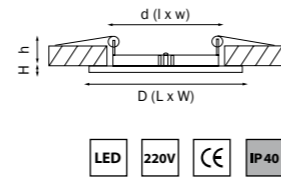

223182 3000K ●
223184 4000K ●
БЕЛЫЙ

224182 3000K ●
224184 4000K ●
БЕЛЫЙ

артикул	H	D	L	W	d	l	w	h	Lm	цветовая температура	источник света
223182	3	225	—	—	208	—	—	40	900	3000K ●	LED 18Вт = 180Вт экв. ЛН
223184	3	225	—	—	208	—	—	40	900	4000K ●	LED 18Вт = 180Вт экв. ЛН
224182	3	—	225	225	—	207	207	40	900	3000K ●	LED 18Вт = 180Вт экв. ЛН
224184	3	—	225	225	—	207	207	40	900	4000K ●	LED 18Вт = 180Вт экв. ЛН