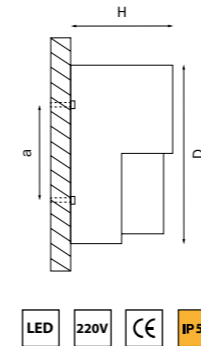

артикул	H	D	a	Lm	цветовая температура	источник света
382173	100	170	150	550	3000K ●	LED 15Вт = 150Вт экв. ЛН
382174	100	170	150	550	4000K ●	LED 15Вт = 150Вт экв. ЛН
382193	100	170	150	550	3000K ●	LED 15Вт = 150Вт экв. ЛН
382194	100	170	150	550	4000K ●	LED 15Вт = 150Вт экв. ЛН