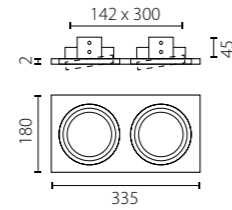

INTERO 111 КОМПЛЕКТЫ

2 x AR111 max 50W

СОСТАВ КОМПЛЕКТА:

артикул комплекта	составляющие
i8260606	217826 + 217906
i8260607	217826 + 217906 + 217907
i8260609	217826 + 217906 + 217909
i8260707	217826 + 217907
i8260909	217826 + 217909
i8270606	217827 + 217906
i8270607	217827 + 217906 + 217907
i8270707	217827 + 217907
i8270709	217827 + 217907 + 217909
i8270909	217827 + 217909
i8290606	217829 + 217906
i8290609	217829 + 217906 + 217909
i8290707	217829 + 217907
i8290709	217829 + 217907 + 217909
i8290909	217829 + 217909

СОСТАВ КОМПЛЕКТА:

артикул комплекта	составляющие
i9260606	217926 + 217906
i9260607	217926 + 217906 + 217907
i9260609	217926 + 217906 + 217909
i9260707	217926 + 217907
i9260909	217926 + 217909
i9270606	217927 + 217906
i9270607	217927 + 217906 + 217907
i9270707	217927 + 217907
i9270709	217927 + 217907 + 217909
i9270909	217927 + 217909
i9290606	217929 + 217906
i9290609	217929 + 217906 + 217909
i9290707	217929 + 217907
i9290709	217929 + 217907 + 217909
i9290909	217929 + 217909

2 x AR111 max 50W

INTERO 111 КОМПЛЕКТЫ