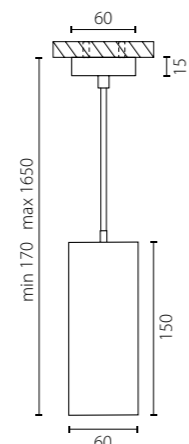

1 x Gu10 max 50W