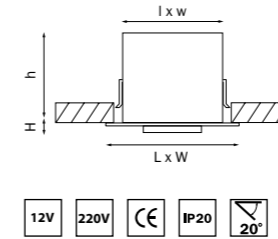

артикул	H	L	W	l	w	h	источник света
214030	5	302	110	285	95	100	MR16 Gu5.3 max 50Вт
214037	5	302	110	285	95	100	MR16 Gu5.3 max 50Вт
214038	5	302	110	285	95	100	MR16 Gu5.3 max 50Вт