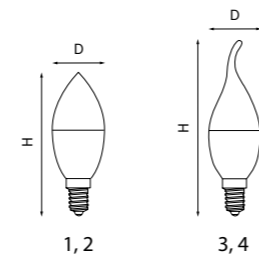

артикул		V		W		Lm	D	H			цветовая температура
940522	1	220	E14	7	60	460	35	110	20000	100	3000K ●
940542	2	220	E14	7	60	460	35	110	20000	100	3000K ●
940544	2	220	E14	7	60	460	35	110	20000	100	4000K ●
940622	3	220	E14	7	60	460	35	135	20000	100	3000K ●
940642	4	220	E14	7	60	460	35	135	20000	100	3000K ●
940644	4	220	E14	7	60	460	35	135	20000	100	4000K ●