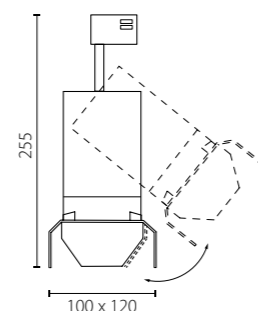

LED 15W 960Lm

СОСТАВ КОМПЛЕКТА:

артикул комплекта	составляющие
■ C126296	202996 + 301262
■ C126496	202996 + 301264
■ C127297	202997 + 301272
■ C127497	202997 + 301274