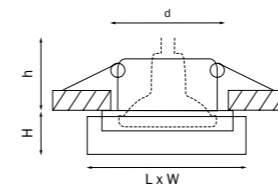

LUI MINI

006140
ХРОМ/ПРОЗРАЧНЫЙ

006144
ХРОМ/ПРОЗРАЧНЫЙ

006146
ХРОМ/БЕЛЫЙ

006147
ХРОМ/ЧЕРНЫЙ

006149
ХРОМ/МАТОВЫЙ

артикул	H	L	W	h	d	источник света
006140	25	80	80	60	60	MR16/HP16 Gu5.3/GU10 max 50Вт
006144	25	80	80	60	60	MR16/HP16 Gu5.3/GU10 max 50Вт
006146	25	80	80	60	60	MR16/HP16 Gu5.3/GU10 max 50Вт
006147	25	80	80	60	60	MR16/HP16 Gu5.3/GU10 max 50Вт
006149	25	80	80	60	60	MR16/HP16 Gu5.3/GU10 max 50Вт