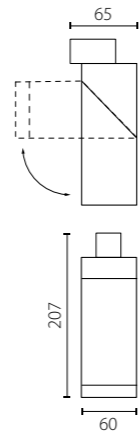

1 x Gu10 max 50W

СОСТАВ КОМПЛЕКТА:

артикул комплекта	составляющие
■ A1T051016	051016 + 592016
■ A1T051017	051017 + 592017
■ A1T051019	051019 + 592019
■ A3T051016	051016 + 594016
■ A3T051017	051017 + 594017
■ A3T051019	051019 + 594019