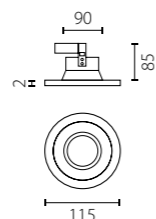

DOMINO КОМПЛЕКТЫ

1 x Gu5.3 max 50W

СОСТАВ КОМПЛЕКТА:

артикул комплекта	составляющие
D51606	214516 + 214506
D51607	214516 + 214507
D51706	214517 + 214506
D51707	214517 + 214507

1 x Gu5.3 max 50W

артикул комплекта	составляющие
D61606	214616 + 214606
D61607	214616 + 214607
D61706	214617 + 214606
D61707	214617 + 214607

СОСТАВ КОМПЛЕКТА:

артикул комплекта	составляющие
D5260606	214526 + 214506
D5260607	214526 + 214506 + 214507
D5260707	214526 + 214507
D5270606	214527 + 214506
D5270607	214527 + 214506 + 214507
D5270707	214527 + 214507

2 x Gu5.3 max 50W

артикул комплекта	составляющие
D6260606	214626 + 214606
D6260607	214626 + 214606 + 214607
D6260707	214626 + 214607
D6270606	214627 + 214606
D6270607	214627 + 214606 + 214607
D6270707	214627 + 214607

2 x Gu5.3 max 50W

артикул комплекта	составляющие
D6560606	214656 + 214606
D6560607	214656 + 214606 + 214607
D6560707	214656 + 214607
D6570606	214657 + 214606
D6570607	214657 + 214606 + 214607
D6570707	214657 + 214607

2 x Gu5.3 max 50W

DOMINO КОМПЛЕКТЫ