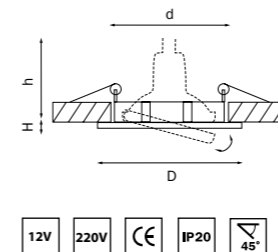

LEGA 16

011020
БЕЛЫЙ

011024
ХРОМ

011025
НИКЕЛЬ

011027
ЧЕРНЫЙ

011029
МАТОВЫЙ ХРОМ

артикул	H	D	h	d	источник света
011020	2	80	60	68	MR16/HP16 Gu5.3/GU10/GZ10 max 50Вт
011024	2	80	60	68	MR16/HP16 Gu5.3/GU10/GZ10 max 50Вт
011025	2	80	60	68	MR16/HP16 Gu5.3/GU10/GZ10 max 50Вт
011027	2	80	60	68	MR16/HP16 Gu5.3/GU10/GZ10 max 50Вт
011029	2	80	60	68	MR16/HP16 Gu5.3/GU10/GZ10 max 50Вт