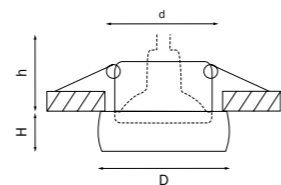

артикул	H	D	h	d	источник света
006200	25	95	60	65	MR16/HP16 Gu5.3/GU10 max 50Вт
006201	25	95	60	65	MR16/HP16 Gu5.3/GU10 max 50Вт