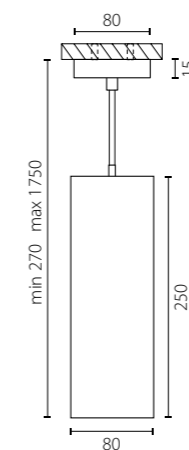

1 x Gu10 max 50W