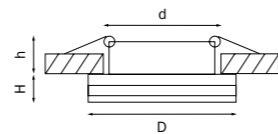

MATURO

070252 3000K ●
070254 4000K ●
ХРОМ/МАТОВЫЙ

артикул	H	D	h	d	Lm	цветовая температура	источник света
070252	10	80	30	60	470	3000K ●	LED 5Вт = 50Вт экв. ЛН
070254	10	80	30	60	470	4000K ●	LED 5Вт = 50Вт экв. ЛН

MATURO

070652 3000K ●
070654 4000K ●
БЕЛЫЙ/МАТОВЫЙ

артикул	H	D	h	d	Lm	цветовая температура	источник света
070652	20	79	20	68	470	3000K ●	LED 5Вт = 50Вт экв. ЛН
070654	20	79	20	68	470	4000K ●	LED 5Вт = 50Вт экв. ЛН
070752	20	79	20	68	470	3000K ●	LED 5Вт = 50Вт экв. ЛН
070754	20	79	20	68	470	4000K ●	LED 5Вт = 50Вт экв. ЛН

070752 3000K ●
070754 4000K ●
ЧЕРНЫЙ/МАТОВЫЙ

MATURO

070262 3000K ●
070264 4000K ●
ХРОМ/МАТОВЫЙ

артикул	H	D	h	d	Lm	цветовая температура	источник света
070262	15	95	40	65	730	3000K ●	LED 9Вт = 90Вт экв. ЛН
070264	15	95	40	65	730	4000K ●	LED 9Вт = 90Вт экв. ЛН

MATURO

070662 3000K ●
070664 4000K ●
БЕЛЫЙ/МАТОВЫЙ

артикул	H	D	h	d	Lm	цветовая температура	источник света
070662	20	94	20	62	730	3000K ●	LED 9Вт = 90Вт экв. ЛН
070664	20	94	20	62	730	4000K ●	LED 9Вт = 90Вт экв. ЛН
070762	20	94	20	62	730	3000K ●	LED 9Вт = 90Вт экв. ЛН
070764	20	94	20	62	730	4000K ●	LED 9Вт = 90Вт экв. ЛН

070762 3000K ●
070764 4000K ●
ЧЕРНЫЙ/МАТОВЫЙ

MATURO

070272 3000K ●
070274 4000K ●
ХРОМ/МАТОВЫЙ

артикул	H	D	h	d	Lm	цветовая температура	источник света
070272	20	110	40	65	1200	3000K ●	LED 15Вт = 150Вт экв. ЛН
070274	20	110	40	65	1200	4000K ●	LED 15Вт = 150Вт экв. ЛН

MATURO

070672 3000K ●
070674 4000K ●
БЕЛЫЙ/МАТОВЫЙ

артикул	H	D	h	d	Lm	цветовая температура	источник света
070672	26	110	20	62	1200	3000K ●	LED 15Вт = 150Вт экв. ЛН
070674	26	110	20	62	1200	4000K ●	LED 15Вт = 150Вт экв. ЛН
070772	26	110	20	62	1200	3000K ●	LED 15Вт = 150Вт экв. ЛН
070774	26	110	20	62	1200	4000K ●	LED 15Вт = 150Вт экв. ЛН

070772 3000K ●
070774 4000K ●
ЧЕРНЫЙ/МАТОВЫЙ