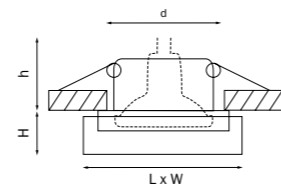

LEI MINI

006130
ХРОМ/ПРОЗРАЧНЫЙ

006136
ХРОМ/БЕЛЫЙ

006137
ХРОМ/ЧЕРНЫЙ

006139
ХРОМ/МАТОВЫЙ

артикул	H	D	h	d	источник света
006130	25	80	60	60	MR16/HP16 Gu5.3/GU10 max 50Вт
006136	25	80	60	60	MR16/HP16 Gu5.3/GU10 max 50Вт
006137	25	80	60	60	MR16/HP16 Gu5.3/GU10 max 50Вт
006139	25	80	60	60	MR16/HP16 Gu5.3/GU10 max 50Вт