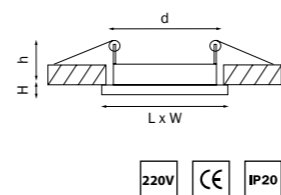

TENSIO

212120
БЕЛЫЙ

212121
ЗЕЛЕНАЯ БРОНЗА

212122
ЗОЛОТО

212124
ХРОМ

212125
НИКЕЛЬ

артикул	H	L	W	h	d	источник света
212120	5	110	110	40	84	GX 53 max 13Вт
212121	5	110	110	40	84	GX 53 max 13Вт
212122	5	110	110	40	84	GX 53 max 13Вт
212124	5	110	110	40	84	GX 53 max 13Вт
212125	5	110	110	40	84	GX 53 max 13Вт