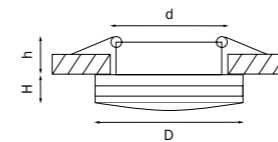

070772 3000K ●
070774 4000K ●
ЧЕРНЫЙ/МАТОВЫЙ