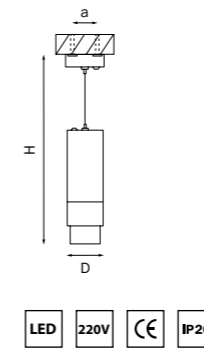

артикул	H	D	a	Lm	цветовая температура	ИСТОЧНИК СВЕТА
115036	220 max 1700	60	20	950	3000K ●	LED 15Вт = 150Вт экв. ЛН
115046	220 max 1700	60	20	950	4000K ●	LED 15Вт = 150Вт экв. ЛН
115037	220 max 1700	60	20	950	3000K ●	LED 15Вт = 150Вт экв. ЛН
115047	220 max 1700	60	20	950	4000K ●	LED 15Вт = 150Вт экв. ЛН