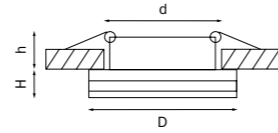

MATURO

070252 3000K ●
070254 4000K ●
ХРОМ/МАТОВЫЙ

артикул	H	D	h	d	Lm	цветовая температура	источник света
070252	10	80	30	60	470	3000K ●	LED 5Вт = 50Вт экв. ЛН
070254	10	80	30	60	470	4000K ●	LED 5Вт = 50Вт экв. ЛН

MATURO

070652 3000K ●
070654 4000K ●
БЕЛЫЙ/МАТОВЫЙ

артикул	H	D	h	d	Lm	цветовая температура	источник света
070652	20	79	20	68	470	3000K ●	LED 5Вт = 50Вт экв. ЛН
070654	20	79	20	68	470	4000K ●	LED 5Вт = 50Вт экв. ЛН
070752	20	79	20	68	470	3000K ●	LED 5Вт = 50Вт экв. ЛН
070754	20	79	20	68	470	4000K ●	LED 5Вт = 50Вт экв. ЛН

070752 3000K ●
070754 4000K ●
ЧЕРНЫЙ/МАТОВЫЙ

MATURO

070262 3000K ●
070264 4000K ●
ХРОМ/МАТОВЫЙ

артикул	H	D	h	d	Lm	цветовая температура	источник света
070262	15	95	40	65	730	3000K ●	LED 9Вт = 90Вт экв. ЛН
070264	15	95	40	65	730	4000K ●	LED 9Вт = 90Вт экв. ЛН

MATURO

070662 3000K ●
070664 4000K ●
БЕЛЫЙ/МАТОВЫЙ

артикул	H	D	h	d	Lm	цветовая температура	источник света
070662	20	94	20	62	730	3000K ●	LED 9Вт = 90Вт экв. ЛН
070664	20	94	20	62	730	4000K ●	LED 9Вт = 90Вт экв. ЛН
070762	20	94	20	62	730	3000K ●	LED 9Вт = 90Вт экв. ЛН
070764	20	94	20	62	730	4000K ●	LED 9Вт = 90Вт экв. ЛН

070762 3000K ●
070764 4000K ●
ЧЕРНЫЙ/МАТОВЫЙ

MATURO

070272 3000K ●
070274 4000K ●
ХРОМ/МАТОВЫЙ

артикул	H	D	h	d	Lm	цветовая температура	источник света
070272	20	110	40	65	1200	3000K ●	LED 15Вт = 150Вт экв. ЛН
070274	20	110	40	65	1200	4000K ●	LED 15Вт = 150Вт экв. ЛН

MATURO

070672 3000K ●
070674 4000K ●
БЕЛЫЙ/МАТОВЫЙ

артикул	H	D	h	d	Lm	цветовая температура	источник света
070672	26	110	20	62	1200	3000K ●	LED 15Вт = 150Вт экв. ЛН
070674	26	110	20	62	1200	4000K ●	LED 15Вт = 150Вт экв. ЛН
070772	26	110	20	62	1200	3000K ●	LED 15Вт = 150Вт экв. ЛН
070774	26	110	20	62	1200	4000K ●	LED 15Вт = 150Вт экв. ЛН

070772 3000K ●
070774 4000K ●
ЧЕРНЫЙ/МАТОВЫЙ