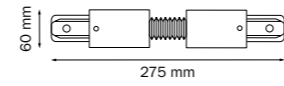

соединитель однофазный
встраиваемый **BARRA**
регулируемый гибкий