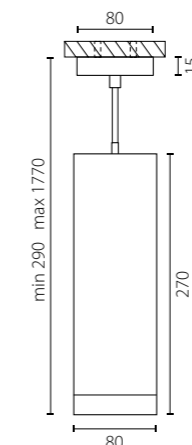

1 x Gu10 max 50W