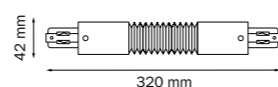

соединитель трехфазный
накладной **BARRA**
регулируемый гибкий