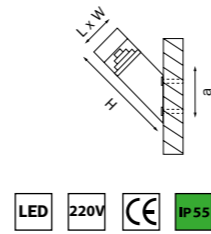

RAGGIO

377605 4000K ●
АЛЮМИНИЙ

377607 4000K ●
ЧЕРНЫЙ

артикул	H	W	L	a	Lm		цветовая температура	источник света
377605	193	80	80	130	300	360°	4000K ●	LED 6Вт = 60Вт экв. ЛН
377607	193	80	80	130	300	360°	4000K ●	LED 6Вт = 60Вт экв. ЛН