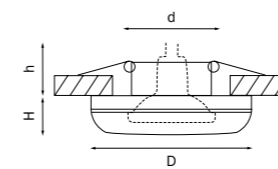

артикул	H	D	h	d	ИСТОЧНИК СВЕТА
011060	60	110	60	100	MR16 Gx5.3 max 50Вт

PIANO

011270
БЕЛЫЙ

011274
ХРОМ

011277
ЧЕРНЫЙ

011278
ЗЕЛЕНАЯ БРОНЗА

артикул	H	D	h	d	ИСТОЧНИК СВЕТА
011270	25	87	60	60	MR16 Gu5.3 DICHOIC max 35Вт *
011274	25	87	60	60	MR16 Gu5.3 DICHOIC max 35Вт *
011277	25	87	60	60	MR16 Gu5.3 DICHOIC max 35Вт *
011278	25	87	60	60	MR16 Gu5.3 DICHOIC max 35Вт *