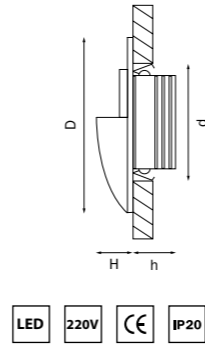

LUMINA

артикул	H	D	h	d	Lm	цветовая температура	источник света
212136	10	50	20	45	60	3000K ●	LED 1Вт = 10Вт экв. ЛН
212156	10	50	20	45	60	4000K ●	LED 1Вт = 10Вт экв. ЛН
212137	10	50	20	45	60	3000K ●	LED 1Вт = 10Вт экв. ЛН
212157	10	50	20	45	60	4000K ●	LED 1Вт = 10Вт экв. ЛН

LUMINA

артикул	H	D	h	d	Lm	цветовая температура	источник света
212263	14	49	33	33	180	3000K ●	LED 3Вт = 30Вт экв. ЛН
212264	14	49	33	33	180	4000K ●	LED 3Вт = 30Вт экв. ЛН
212273	14	49	33	33	180	3000K ●	LED 3Вт = 30Вт экв. ЛН
212274	14	49	33	33	180	4000K ●	LED 3Вт = 30Вт экв. ЛН

LUMINA

артикул	H	L	W	h	d	Lm	цветовая температура	источник света
212146	10	50	50	20	45	60	3000K ●	LED 1Вт = 10Вт экв. ЛН
212166	10	50	50	20	45	60	4000K ●	LED 1Вт = 10Вт экв. ЛН
212147	10	50	50	20	45	60	3000K ●	LED 1Вт = 10Вт экв. ЛН
212167	10	50	50	20	45	60	4000K ●	LED 1Вт = 10Вт экв. ЛН

LUMINA

артикул	H	D	h	d	Lm	цветовая температура	источник света
212363	14	49	33	33	180	3000K ●	LED 3Вт = 30Вт экв. ЛН
212364	14	49	33	33	180	4000K ●	LED 3Вт = 30Вт экв. ЛН
212373	14	49	33	33	180	3000K ●	LED 3Вт = 30Вт экв. ЛН
212374	14	49	33	33	180	4000K ●	LED 3Вт = 30Вт экв. ЛН