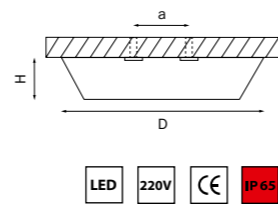

URBANO MINI

214702 3000K ●
214704 4000K ●
БЕЛЫЙ

214712 3000K ●
214714 4000K ●
БРОНЗА

214772 3000K ●
214774 4000K ●
ЧЕРНЫЙ

214792 3000K ●
214794 4000K ●
СЕРЕБРО

артикул	H	D	a	Lm	цветовая температура	источник света
214702	25	125	25	770	3000K ●	LED 8Вт = 80Вт экв. ЛН
214704	25	125	25	770	4000K ●	LED 8Вт = 80Вт экв. ЛН
214712	25	125	25	770	3000K ●	LED 8Вт = 80Вт экв. ЛН
214714	25	125	25	770	4000K ●	LED 8Вт = 80Вт экв. ЛН
214772	25	125	25	770	3000K ●	LED 8Вт = 80Вт экв. ЛН
214774	25	125	25	770	4000K ●	LED 8Вт = 80Вт экв. ЛН
214792	25	125	25	770	3000K ●	LED 8Вт = 80Вт экв. ЛН
214794	25	125	25	770	4000K ●	LED 8Вт = 80Вт экв. ЛН