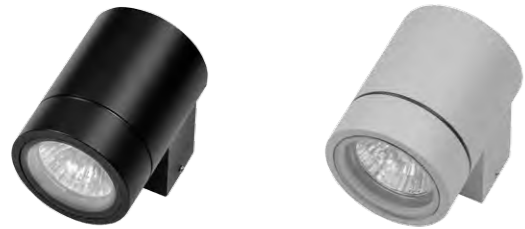

350609
СЕРЫЙ

PARO

350607
ЧЕРНЫЙ