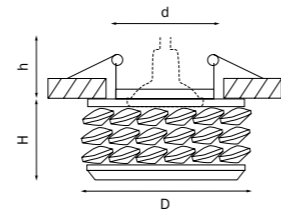

ONORA

артикул	H	D	h	d	источник света
030302	25	90	60	55	MR16/HP16 Gu5.3/GU10 max 50Вт
030304	25	90	60	55	MR16/HP16 Gu5.3/GU10 max 50Вт

NOCE

артикул	H	D	h	d	источник света
031902	20	100	60	60	MR16/HP16 Gu5.3/GU10 max 50Вт
031904	20	100	60	60	MR16/HP16 Gu5.3/GU10 max 50Вт

ONORA GRANDE

артикул	H	D	h	d	источник света
031802	32	80	60	60	MR16/HP16 Gu5.3/GU10 max 50Вт
031804	32	80	60	60	MR16/HP16 Gu5.3/GU10 max 50Вт

ONDA

артикул	H	D	h	d	источник света
032702	25	98	60	60	MR16/HP16 Gu5.3/GU10 max 50Вт
032704	25	98	60	60	MR16/HP16 Gu5.3/GU10 max 50Вт

MONILO

артикул	H	D	h	d	источник света
031702	20	75	60	60	MR16/HP16 Gu5.3/GU10 max 50Вт
031704	20	75	60	60	MR16/HP16 Gu5.3/GU10 max 50Вт

ONDA

артикул	H	D	h	d	источник света
032802	50	98	30	45	G9 max 40Вт
032804	50	98	30	45	G9 max 40Вт