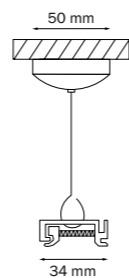

ШИНОПРОВОД И КОМПЛЕКТУЮЩИЕ ДЛЯ ОДНОФАЗНЫХ ТРЕКОВ

ШИНОПРОВОД

501015
501025
501035
БЕЛЫЙ МАТОВЫЙ

501018
501028
501038
ЧЕРНЫЙ МАТОВЫЙ

60 mm
1 метр
2 метра
3 метра
шинопровод
однофазный
встраиваемый **BARRA**

502015
502025
502035
БЕЛЫЙ МАТОВЫЙ

502016
БЕЛЫЙ

34 mm
1 метр
2 метра
3 метра
шинопровод
однофазный
накладной **BARRA**

502018
502028
502038
ЧЕРНЫЙ МАТОВЫЙ

502019
502029
502039
СЕРЫЙ

ПОДВЕСЫ УНИВЕРСАЛЬНЫЕ

504176
504196
БЕЛЫЙ

504177
504197
ЧЕРНЫЙ

504179
504199
СЕРЫЙ

50 mm
34 mm
1,5 метра
5 метров
подвес трековый
универсальный **BARRA**

ШИНОПРОВОД И КОМПЛЕКТУЮЩИЕ ДЛЯ ОДНОФАЗНЫХ ТРЕКОВ

ПИТАНИЕ

60 mm
117 mm
питание однофазное
боковое встраиваемое
BARRA

501116
БЕЛЫЙ

501117
ЧЕРНЫЙ

502116
БЕЛЫЙ

502117
ЧЕРНЫЙ

502119
СЕРЫЙ

34 mm
110 mm
питание однофазное
боковое накладное
BARRA

502166
БЕЛЫЙ

502167
ЧЕРНЫЙ

502169
СЕРЫЙ

20 mm
31 mm
заглушка концевая
для однофазных треков
BARRA

ЗАГЛУШКА КОНЦЕВАЯ

ПОДВЕСНОЕ ПИТАНИЕ

55 mm
min 120 mm max 1600 mm
85 mm
питание однофазное
подвесное **BARRA**

502196
БЕЛЫЙ

502197
ЧЕРНЫЙ

502199
СЕРЫЙ