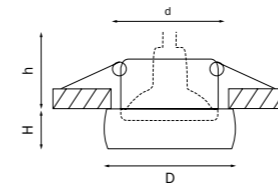

артикул	H	D	h	d	источник света
006204	20	70	60	65	MR16/HP16 Gu5.3/GU10 max 50Вт
006205	25	95	60	65	MR16/HP16 Gu5.3/GU10 max 50Вт