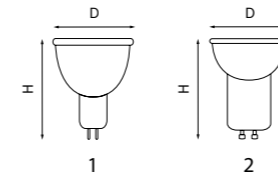

СВЕТОДИОДНЫЕ ЛАМПЫ MR11/HR11 НА 220V

артикул	💡	V	🌀	W	📐	Lm	D	H	⚡	📦	цветовая температура
940902	1	220	G5.3	3	120	240	35	50	20000	100	3000K ●
940904	1	220	G5.3	3	120	240	35	50	20000	100	4000K ●
940952	2	220	GU10	3	120	240	35	50	20000	100	3000K ●
940954	2	220	GU10	3	120	240	35	50	20000	100	4000K ●