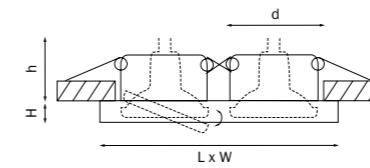

артикул	H	L	W	h	d	источник света
002544	10	170	90	60	70x2	MR16/HP16 Gu5.3/GU10 max 50Вт