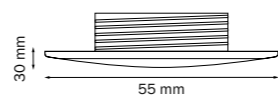

СМЕННЫЕ ПАНЕЛИ ДЛЯ IPOGEO

384011
БРОНЗА

384018
ЛАТУНЬ

384021
БРОНЗА

384025
НИКЕЛЬ

384028
ЛАТУНЬ

ESTRA

383572 3000K ●
383574 4000K ●
ЧЕРНЫЙ