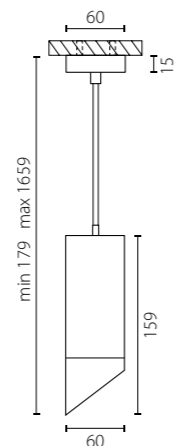

RP648780
ЧЕРНЫЙ

1 x Gu10 max 50W

RP649680
БЕЛЫЙ

RP649780
ЧЕРНЫЙ

RULLO КОМПЛЕКТЫ

RP43636
БЕЛЫЙ

RP43737
ЧЕРНЫЙ

1 x Gu10 max 50W