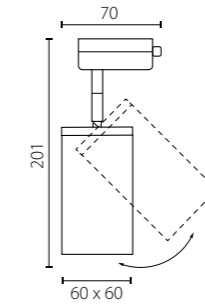

1 x Gu10 max 50W

■ A1T216336
■ A3T216336
БЕЛЫЙ

■ A1T216337
■ A3T216337
ЧЕРНЫЙ

СОСТАВ КОМПЛЕКТА:

артикул комплекта	составляющие
■ A1T216586	216586 + 592286
■ A1T216587	216587 + 592287
■ A3T216586	216586 + 594286
■ A3T216587	216587 + 594287