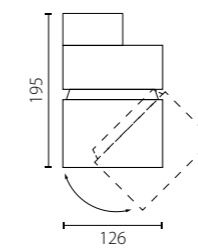

LED 40W 3400Lm