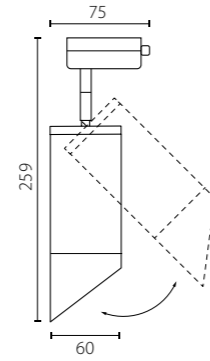

1 x Gu10 max 50W

СОСТАВ КОМПЛЕКТА:

артикул комплекта	составляющие
■ R1T43637	201437 + 214436 + 592056
■ R1T43736	201436 + 214437 + 592057
■ R3T43637	201437 + 214436 + 594056
■ R3T43736	201436 + 214437 + 594057