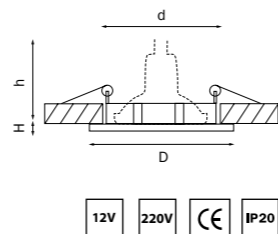

LEGA 16

011010
БЕЛЫЙ

011014
ХРОМ

011015
НИКЕЛЬ

011017
ЧЕРНЫЙ

011019
МАТОВЫЙ ХРОМ

артикул	H	D	h	d	источник света
011010	2	77	60	60	MR16/HP16 Gu5.3/GU10/GZ10 max 50Вт
011014	2	77	60	60	MR16/HP16 Gu5.3/GU10/GZ10 max 50Вт
011015	2	77	60	60	MR16/HP16 Gu5.3/GU10/GZ10 max 50Вт
011017	2	77	60	60	MR16/HP16 Gu5.3/GU10/GZ10 max 50Вт
011019	2	77	60	60	MR16/HP16 Gu5.3/GU10/GZ10 max 50Вт