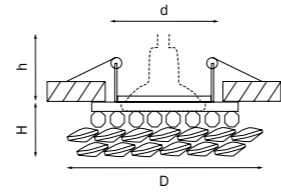

ONORA

артикул	H	D	h	d	источник света
030302	25	90	60	55	MR16/HP16 Gu5.3/GU10 max 50Вт
030304	25	90	60	55	MR16/HP16 Gu5.3/GU10 max 50Вт

NOCE

артикул	H	D	h	d	источник света
031902	20	100	60	60	MR16/HP16 Gu5.3/GU10 max 50Вт
031904	20	100	60	60	MR16/HP16 Gu5.3/GU10 max 50Вт

ONORA GRANDE

артикул	H	D	h	d	источник света
031802	32	80	60	60	MR16/HP16 Gu5.3/GU10 max 50Вт
031804	32	80	60	60	MR16/HP16 Gu5.3/GU10 max 50Вт

ONDA

артикул	H	D	h	d	источник света
032702	25	98	60	60	MR16/HP16 Gu5.3/GU10 max 50Вт
032704	25	98	60	60	MR16/HP16 Gu5.3/GU10 max 50Вт

MONILO

артикул	H	D	h	d	источник света
031702	20	75	60	60	MR16/HP16 Gu5.3/GU10 max 50Вт
031704	20	75	60	60	MR16/HP16 Gu5.3/GU10 max 50Вт

ONDA

артикул	H	D	h	d	источник света
032802	50	98	30	45	G9 max 40Вт
032804	50	98	30	45	G9 max 40Вт