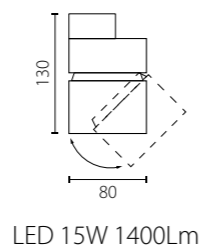

LED 15W 1400Lm

СОСТАВ КОМПЛЕКТА:

артикул комплекта	составляющие
■ A1T213816	213816 + 592060
■ A1T214816	214816 + 592060
■ A1T213817	213817 + 592061
■ A1T214817	214817 + 592061
■ A3T213816	213816 + 594060
■ A3T214816	214816 + 594060
■ A3T213817	213817 + 594061
■ A3T214817	214817 + 594061

- светильники для **однофазных** треков
- светильники для **трехфазных** треков

трек в комплект не входит

FORTE КОМПЛЕКТЫ

СОСТАВ КОМПЛЕКТА:

артикул комплекта	составляющие
■ A1T213830	213830 + 592066
■ A1T214830	214830 + 592066
■ A1T213837	213837 + 592067
■ A1T214837	214837 + 592067
■ A1T213839	213839 + 592069
■ A1T214839	214839 + 592069
■ A3T213830	213830 + 594066
■ A3T214830	214830 + 594066
■ A3T213837	213837 + 594067
■ A3T214837	214837 + 594067
■ A3T213839	213839 + 594069
■ A3T214839	214839 + 594069