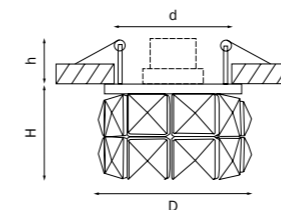

ONORA

артикул	H	D	h	d	источник света
030302	25	90	60	55	MR16/HP16 Gu5.3/GU10 max 50Вт
030304	25	90	60	55	MR16/HP16 Gu5.3/GU10 max 50Вт

NOCE

артикул	H	D	h	d	источник света
031902	20	100	60	60	MR16/HP16 Gu5.3/GU10 max 50Вт
031904	20	100	60	60	MR16/HP16 Gu5.3/GU10 max 50Вт

ONORA GRANDE

артикул	H	D	h	d	источник света
031802	32	80	60	60	MR16/HP16 Gu5.3/GU10 max 50Вт
031804	32	80	60	60	MR16/HP16 Gu5.3/GU10 max 50Вт

ONDA

артикул	H	D	h	d	источник света
032702	25	98	60	60	MR16/HP16 Gu5.3/GU10 max 50Вт
032704	25	98	60	60	MR16/HP16 Gu5.3/GU10 max 50Вт

MONILO

артикул	H	D	h	d	источник света
031702	20	75	60	60	MR16/HP16 Gu5.3/GU10 max 50Вт
031704	20	75	60	60	MR16/HP16 Gu5.3/GU10 max 50Вт

ONDA

артикул	H	D	h	d	источник света
032802	50	98	30	45	G9 max 40Вт
032804	50	98	30	45	G9 max 40Вт