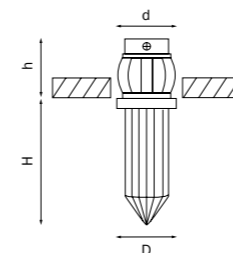

артикул	H	D	h	d	Lm	цветовая температура	источник света
079064	20	15	20	12	240	4000K ●	LED 6x1Вт = 6x10Вт экв. ЛН