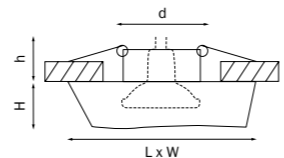

артикул	H	L	W	h	d	источник света
006430	20	100	100	60	60	MR16/HP16 Gu5.3/GU10 max 50Вт