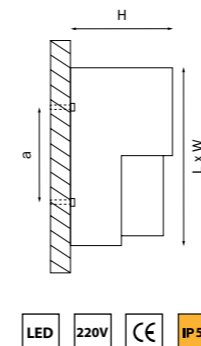

артикул	H	L	W	a	Lm	цветовая температура	источник света
382273	100	160	160	150	550	3000K ●	LED 15Вт = 150Вт экв. ЛН
382274	100	160	160	150	550	4000K ●	LED 15Вт = 150Вт экв. ЛН
382293	100	160	160	150	550	3000K ●	LED 15Вт = 150Вт экв. ЛН
382294	100	160	160	150	550	4000K ●	LED 15Вт = 150Вт экв. ЛН