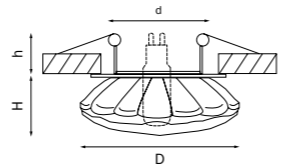

артикул	H	D	h	d	источник света
004512	35	105	30	55	G9 max 40Вт