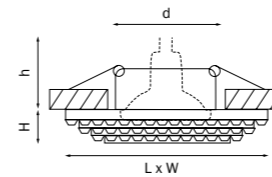

артикул	H	D	h	d	источник света
011912	3	76	60	60	MR16/HP16 Gu5.3/GU10 max 50Вт
011914	3	76	60	60	MR16/HP16 Gu5.3/GU10 max 50Вт