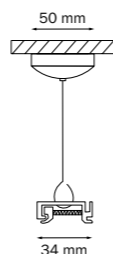

подвес трековый
универсальный **BARRA**
1,5 метра
5 метров