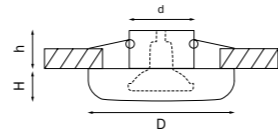

FRITELLA

артикул	H	D	h	d	источник света
002700	25	120	37	68	MR16 Gu5.3 max 50Вт

CESARE

артикул	H	D	h	d	источник света
004252	50	110	30	55	G9 max 40Вт
004254	50	110	30	55	G9 max 40Вт

INFANTA

артикул	H	D	h	d	источник света
002752	30	110	60	65	MR16/HP16 Gu5.3/GU10 max 50Вт

FASETA

артикул	H	D	h	d	источник света
004334	45	80	30	55	G9 max 40Вт

ROMB

артикул	H	D	h	d	источник света
004060	50	70	30	55	G9 max 50Вт

TRITO

артикул	H	D	h	d	источник света
004344	40	85	30	50	G9 max 40Вт