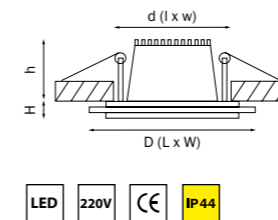

артикул	H	D	L	W	l	w	d	h	Lm	цветовая температура	источник света
212011	7	160	—	—	—	—	120	22	780	3000К	LED 12Вт = 120Вт экв. ЛН
212031	7	160	—	—	—	—	120	22	780	4000К	LED 12Вт = 120Вт экв. ЛН
212021	7	—	160	160	120	120	—	22	780	3000К	LED 12Вт = 120Вт экв. ЛН
212041	7	—	160	160	120	120	—	22	780	4000К	LED 12Вт = 120Вт экв. ЛН