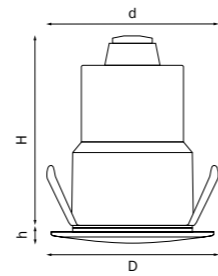

IPOGEO

384315 3000K ●
384415 4000K ●
НИКЕЛЬ

артикул	H	D	h	d	Lm	цветовая температура	источник света
384315	3	60	69	45	280	3000K ●	LED 5Вт = 50Вт экв. ЛН
384415	3	60	69	45	240	4000K ●	LED 5Вт = 50Вт экв. ЛН

СМЕННЫЕ ПАНЕЛИ ДЛЯ IPOGEO

384011
БРОНЗА

384018
ЛАТУНЬ

384021
БРОНЗА

384025
НИКЕЛЬ

384028
ЛАТУНЬ

ESTRA

383572 3000K ●
383574 4000K ●
ЧЕРНЫЙ

383592 3000K ●
383594 4000K ●
СЕРЫЙ

артикул	H	L	W	h	l	w	Lm	цветовая температура	источник света
383572	13	140	70	60	130	60	200	3000K ●	LED 5Вт = 50Вт экв. ЛН
383574	13	140	70	60	130	60	250	4000K ●	LED 5Вт = 50Вт экв. ЛН
383592	13	140	70	60	130	60	200	3000K ●	LED 5Вт = 50Вт экв. ЛН
383594	13	140	70	60	130	60	250	4000K ●	LED 5Вт = 50Вт экв. ЛН

ESTRA

383672 3000K ●
383674 4000K ●
ЧЕРНЫЙ

383692 3000K ●
383694 4000K ●
СЕРЫЙ

артикул	H	L	W	h	l	w	Lm	цветовая температура	источник света
383672	16	140	140	60	132	112	200	3000K ●	LED 5Вт = 50Вт экв. ЛН
383674	16	140	140	60	132	112	250	4000K ●	LED 5Вт = 50Вт экв. ЛН
383692	16	140	140	60	132	112	200	3000K ●	LED 5Вт = 50Вт экв. ЛН
383694	16	140	140	60	132	112	250	4000K ●	LED 5Вт = 50Вт экв. ЛН