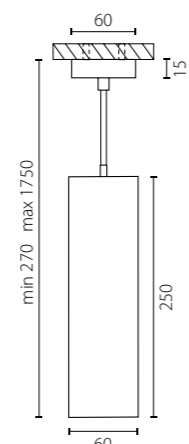

RP486
БЕЛЫЙ

RP487
ЧЕРНЫЙ

1 x Gu10 max 50W

RP496
БЕЛЫЙ

RP497
ЧЕРНЫЙ

1 x Gu10 max 50W

КОМПЛЕКТЫ RULLO

СОСТАВ КОМПЛЕКТА: