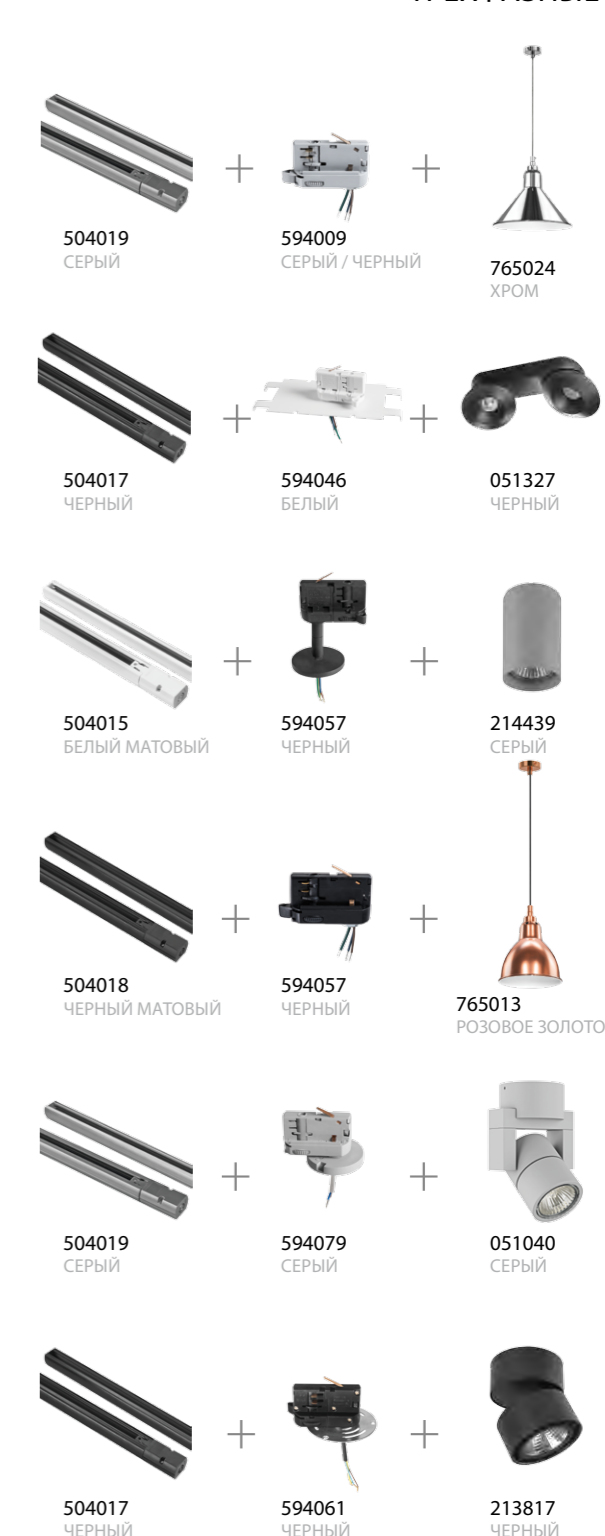

ТРЕХФАЗНЫЕ

Для вашего удобства в каталоге представлены готовые подборки по типу шинпровода, форме и цвету, а рядом с каждым креплением изображен подходящий ему светильник. Это только часть вариантов использования цветов и размеров потолочных светильников. Обратитесь к менеджеру за консультацией по полному списку комплектующих для создания модульных трековых систем.