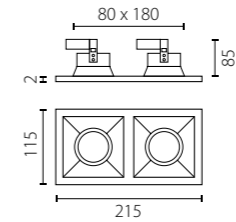

СОСТАВ КОМПЛЕКТА:

артикул комплекта	составляющие
D5260606	214526 + 214506
D5260607	214526 + 214506 + 214507
D5260707	214526 + 214507
D5270606	214527 + 214506
D5270607	214527 + 214506 + 214507
D5270707	214527 + 214507