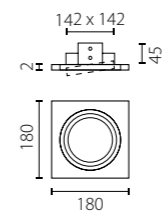

i639070907
СЕРЫЙ, ЧЕРНЫЙ

i639090609
СЕРЫЙ, БЕЛЫЙ

i639090709
СЕРЫЙ, ЧЕРНЫЙ

i639090909
СЕРЫЙ

INTERO 111 КОМПЛЕКТЫ

СОСТАВ КОМПЛЕКТА:

артикул комплекта	составляющие
i81606	217816 + 217906
i81607	217816 + 217907
i81609	217816 + 217909
i81706	217817 + 217906
i81707	217817 + 217907
i81709	217817 + 217909
i81906	217819 + 217906
i81907	217819 + 217907
i81909	217819 + 217909