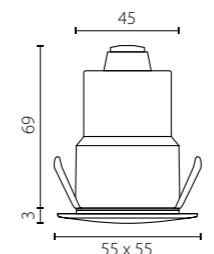

LED 10W 780Lm

ZP1911 3000K ●
ZP3911 4000K ●
ЗЕЛЕНАЯ БРОНЗА

ZP1916 3000K ●
ZP3916 4000K ●
БЕЛЫЙ

ZP1917 3000K ●
ZP3917 4000K ●
ЧЕРНЫЙ

LED 5W 280 Lm

ip384321 3000K ●
ip384421 4000K ●
БРОНЗА

ip384325 3000K ●
ip384425 4000K ●
НИКЕЛЬ