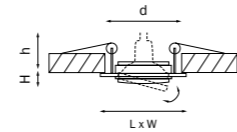

SINGO X1

артикул	H	L	W	h	l	w	источник света
011601	5	100	100	60	85	80	MR16/HP16 Gu5.3/GU10/GZ10 max 50Вт
011611	5	100	100	60	85	80	MR16/HP16 Gu5.3/GU10/GZ10 max 50Вт
011621	5	100	100	60	85	80	MR16/HP16 Gu5.3/GU10/GZ10 max 50Вт

SINGO X3

артикул	H	L	W	h	l	w	источник света
011603	5	280	100	60	255	85	MR16/HP16 Gu5.3/GU10/GZ10 max 50Вт
011613	5	280	100	60	255	85	MR16/HP16 Gu5.3/GU10/GZ10 max 50Вт
011623	5	280	100	60	255	85	MR16/HP16 Gu5.3/GU10/GZ10 max 50Вт

SINGO X2

артикул	H	L	W	h	l	w	источник света
011602	5	190	100	60	170	85	MR16/HP16 Gu5.3/GU10/GZ10 max 50Вт
011612	5	190	100	60	170	85	MR16/HP16 Gu5.3/GU10/GZ10 max 50Вт
011622	5	190	100	60	170	85	MR16/HP16 Gu5.3/GU10/GZ10 max 50Вт

SINGO X4

артикул	H	L	W	h	l	w	источник света
011604	5	190	190	60	160	160	MR16/HP16 Gu5.3/GU10/GZ10 max 50Вт
011624	5	190	190	60	160	160	MR16/HP16 Gu5.3/GU10/GZ10 max 50Вт