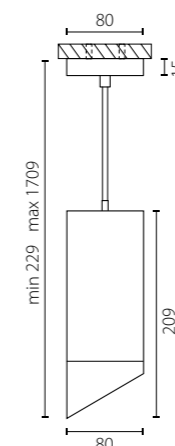

КОМПЛЕКТЫ RULLO

СОСТАВ КОМПЛЕКТА:

артикул комплекта	составляющие
RP648686	201486
	+ 216486
	+ 590086
RP648787	201487
	+ 216487
	+ 590087
RP649686	201486
	+ 216496
	+ 590086
RP649787	201487
	+ 216497
	+ 590087

1 x Gu10 max 50W