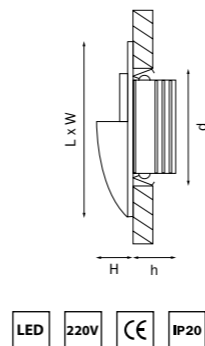

LUMINA

артикул	H	D	h	d	Lm	цветовая температура	источник света
212136	10	50	20	45	60	3000K ●	LED 1Вт = 10Вт экв. ЛН
212156	10	50	20	45	60	4000K ●	LED 1Вт = 10Вт экв. ЛН
212137	10	50	20	45	60	3000K ●	LED 1Вт = 10Вт экв. ЛН
212157	10	50	20	45	60	4000K ●	LED 1Вт = 10Вт экв. ЛН

LUMINA

артикул	H	D	h	d	Lm	цветовая температура	источник света
212263	14	49	33	33	180	3000K ●	LED 3Вт = 30Вт экв. ЛН
212264	14	49	33	33	180	4000K ●	LED 3Вт = 30Вт экв. ЛН
212273	14	49	33	33	180	3000K ●	LED 3Вт = 30Вт экв. ЛН
212274	14	49	33	33	180	4000K ●	LED 3Вт = 30Вт экв. ЛН

LUMINA

артикул	H	L	W	h	d	Lm	цветовая температура	источник света
212146	10	50	50	20	45	60	3000K ●	LED 1Вт = 10Вт экв. ЛН
212166	10	50	50	20	45	60	4000K ●	LED 1Вт = 10Вт экв. ЛН
212147	10	50	50	20	45	60	3000K ●	LED 1Вт = 10Вт экв. ЛН
212167	10	50	50	20	45	60	4000K ●	LED 1Вт = 10Вт экв. ЛН

LUMINA

артикул	H	D	h	d	Lm	цветовая температура	источник света
212363	14	49	33	33	180	3000K ●	LED 3Вт = 30Вт экв. ЛН
212364	14	49	33	33	180	4000K ●	LED 3Вт = 30Вт экв. ЛН
212373	14	49	33	33	180	3000K ●	LED 3Вт = 30Вт экв. ЛН
212374	14	49	33	33	180	4000K ●	LED 3Вт = 30Вт экв. ЛН