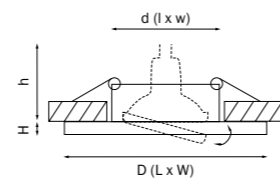

BANALE

011007
БЕНГЕ/АЛЮМИНИЙ

011008
БЕНГЕ/АЛЮМИНИЙ

артикул	H	D	L	W	h	d	ИСТОЧНИК СВЕТА
011007	25	—	90	90	60	75	MR16/HP16 Gu5.3/GU10 max 50Вт
011008	25	80	—	—	60	75	MR16/HP16 Gu5.3/GU10 max 50Вт

BRACCIO

011060
БЕЛЫЙ