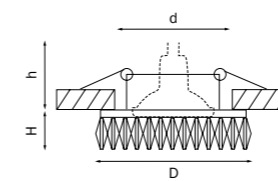

SOLO RAY

артикул	H	D	h	d	источник света
002120	28	100	60	65	MR16/HP16 Gu5.3/GU10 max 50Вт

RIFLE

артикул	H	D	L	W	h	d	источник света
002514	10	90	—	—	60	70	MR16/HP16 Gu5.3/GU10 max 50Вт
002524	10	—	90	90	60	70	MR16/HP16 Gu5.3/GU10 max 50Вт

ANELLO

артикул	H	D	h	d	источник света
002230	10	85	60	76	MR16/HP16 Gu5.3/GU10 max 50Вт

RIFLE

артикул	H	L	W	h	d	источник света
002544	10	170	90	60	70x2	MR16/HP16 Gu5.3/GU10 max 50Вт

ANELLO

артикул	H	D	L	W	h	d	источник света
002240	10	85	—	—	60	76	MR16/HP16 Gu5.3/GU10 max 50Вт
002250	10	—	90	90	60	76	MR16/HP16 Gu5.3/GU10 max 50Вт

INGRANO

артикул	H	D	h	d	источник света
002534	20	95	60	60	MR16/HP16 Gu5.3/GU10 max 50Вт