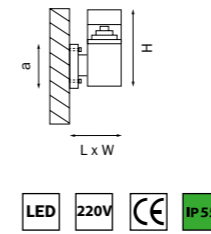

RAGGIO

377605 4000K ●
АЛЮМИНИЙ

377607 4000K ●
ЧЕРНЫЙ

артикул	H	W	L	a	Lm		цветовая температура	источник света
377605	193	80	80	130	300	360°	4000K ●	LED 6Вт = 60Вт экв. ЛН
377607	193	80	80	130	300	360°	4000K ●	LED 6Вт = 60Вт экв. ЛН