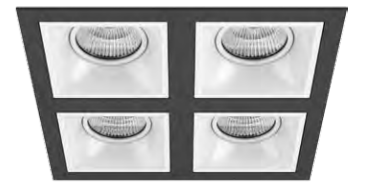

DOMINO КОМПЛЕКТЫ

D54706060606
ЧЕРНЫЙ, БЕЛЫЙ