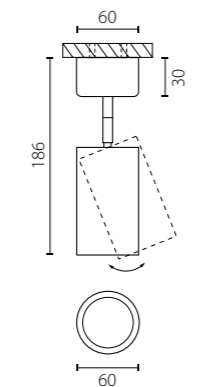

RB6586
БЕЛЫЙ

RB6587
ЧЕРНЫЙ

RULLO КОМПЛЕКТЫ

RB436
БЕЛЫЙ

RB437
ЧЕРНЫЙ

1 x Gu10 max 50W

СОСТАВ КОМПЛЕКТА:

артикул комплекта	составляющие
RB436	214436 + 590006
RB437	214437 + 590007
RB43630	202430 + 214436 + 590006
RB43730	202430 + 214437 + 590007
RB436436	202436 + 214436 + 590006
RB437437	202437 + 214437 + 590007