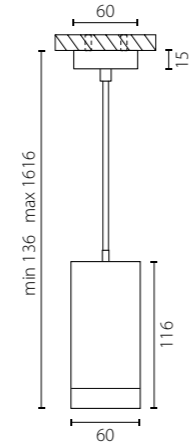

1 x Gu10 max 50W

СОСТАВ КОМПЛЕКТА:

артикул комплекта	составляющие
RP43630	202430
	+ 214436
	+ 590056
RP43730	202430
	+ 214437
	+ 590057
RP48630	202430
	+ 214486
	+ 590056
RP48730	202430
	+ 214487
	+ 590057
RP49630	202430
	+ 214496
	+ 590056
RP49730	202430
	+ 214497
	+ 590057