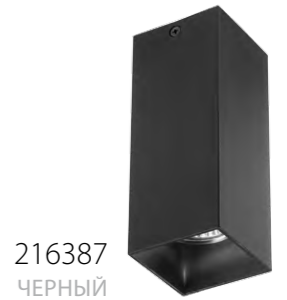

RULLO

артикул	H	L	W	a	ИСТОЧНИК СВЕТА
216386	150	60	60	42	HP16 Gu10 max 50Вт
216387	150	60	60	42	HP16 Gu10 max 50Вт