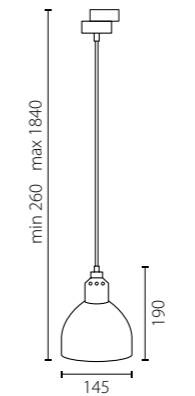

1 x E14 max 40W