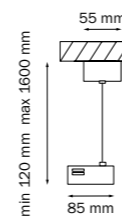

55 mm
min 120 mm max 1600 mm
85 mm
питание однофазное
подвесное **BARRA**