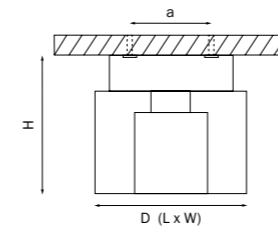

ALTA

104010
ХРОМ/ПРОЗРАЧНЫЙ

артикул	H	L	W	a	источник света
104010	78	70	70	45	G9 max 40Вт

TUBO/CUBO

160104
ХРОМ/ПРОЗРАЧНЫЙ

160204
ХРОМ/ПРОЗРАЧНЫЙ

артикул	H	D	L	W	a	источник света
160104	80	90	—	—	50	G9 max 40Вт
160204	80	—	90	90	50	G9 max 40Вт