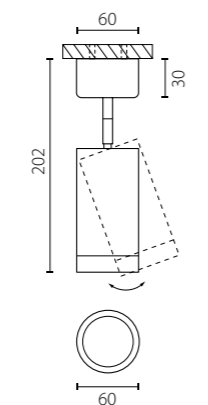

1 x Gu10 max 50W