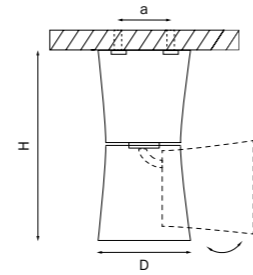

артикул	H	D	a	ИСТОЧНИК СВЕТА
214454	158	68	40	HP16 Gu10 max 50Вт
214456	158	68	40	HP16 Gu10 max 50Вт
214457	158	68	40	HP16 Gu10 max 50Вт

RULLO

214430
МЕДЬ

214431
БРОНЗА

214432
РОЗОВЫЙ

214433
ЖЕЛТЫЙ

214434
ЗЕЛЕНЫЙ