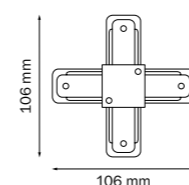

соединитель однофазный
накладной **BARRA**
X-образный