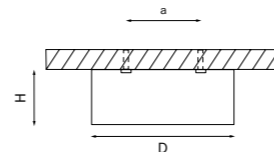

артикул	H	D	h	d	Lm	цветовая температура	источники света
003350	1	70	20	60	270	90 3000K ●	LED 3,5Вт = 30Вт экв. ЛН
003450	1	70	20	60	270	90 4000K ●	LED 3,5Вт = 30Вт экв. ЛН
003351	1	70	20	60	270	90 3000K ●	LED 3,5Вт = 30Вт экв. ЛН
003451	1	70	20	60	270	90 4000K ●	LED 3,5Вт = 30Вт экв. ЛН
003352	1	70	20	60	270	90 3000K ●	LED 3,5Вт = 30Вт экв. ЛН
003354	1	70	20	60	270	90 3000K ●	LED 3,5Вт = 30Вт экв. ЛН
003454	1	70	20	60	270	90 4000K ●	LED 3,5Вт = 30Вт экв. ЛН
003355	1	70	20	60	270	90 3000K ●	LED 3,5Вт = 30Вт экв. ЛН
003455	1	70	20	60	270	90 4000K ●	LED 3,5Вт = 30Вт экв. ЛН

* Возможно использовать как накладной и как встраиваемый