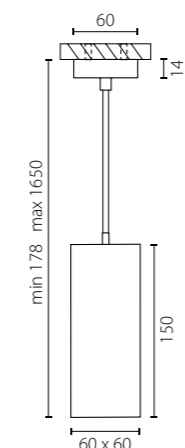

1 x Gu10 max 50W