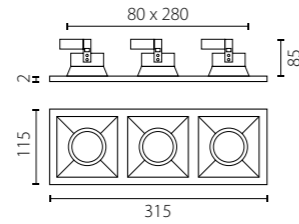

D536070707
БЕЛЫЙ, ЧЕРНЫЙ

D537060606
ЧЕРНЫЙ, БЕЛЫЙ

D537060706
ЧЕРНЫЙ, БЕЛЫЙ

D537070607
ЧЕРНЫЙ, БЕЛЫЙ

D537070707
ЧЕРНЫЙ

3 x Gu5.3 max 50W

СОСТАВ КОМПЛЕКТА:

артикул комплекта	составляющие
D536060606	214536 + 214506
D536060706	214536 + 214506 + 214507
D536070607	214536 + 214507 + 214506
D536070707	214536 + 214507
D537060606	214537 + 214506
D537060706	214537 + 214506 + 214507
D537070607	214537 + 214507 + 214506
D537070707	214537 + 214507