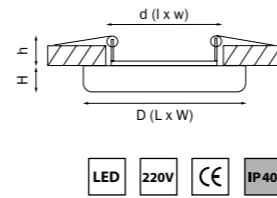

221182 3000K ●
221184 4000K ●
БЕЛЫЙ

222182 3000K ●
222184 4000K ●
БЕЛЫЙ

ZOCCO

221242 3000K ●
221244 4000K ●
БЕЛЫЙ

222242 3000K ●
222244 4000K ●
БЕЛЫЙ

артикул	H	D	L	W	h	d	l	w	Lm	цветовая температура	источник света
221242	20	175	—	—	15	155	—	—	2030	3000K ●	LED 24Вт = 240Вт экв. ЛН
221244	20	175	—	—	15	155	—	—	2030	4000K ●	LED 24Вт = 240Вт экв. ЛН
222242	20	—	175	175	15	—	155	155	2030	3000K ●	LED 24Вт = 240Вт экв. ЛН
222244	20	—	175	175	15	—	155	155	2030	4000K ●	LED 24Вт = 240Вт экв. ЛН