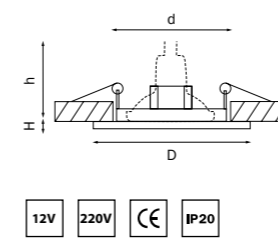

артикул	H	D	h	d	ИСТОЧНИК СВЕТА
011070	5	77	60	60	MR16/HP16 Gu5.3/GU10/GZ10 max 50Вт
011071	5	77	60	60	MR16/HP16 Gu5.3/GU10/GZ10 max 50Вт
011073	5	77	60	60	MR16/HP16 Gu5.3/GU10/GZ10 max 50Вт
011074	5	77	60	60	MR16/HP16 Gu5.3/GU10/GZ10 max 50Вт
011075	5	77	60	60	MR16/HP16 Gu5.3/GU10/GZ10 max 50Вт
011077	5	77	60	60	MR16/HP16 Gu5.3/GU10/GZ10 max 50Вт
011079	5	77	60	60	MR16/HP16 Gu5.3/GU10/GZ10 max 50Вт