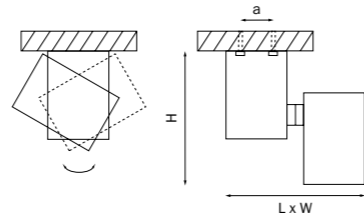

CERAMO

артикул	H	D	h	d	источник света
042122	10	115	60	60	MR16/HP16 Gu5.3/GU10 max 50Вт
042124	10	115	60	60	MR16/HP16 Gu5.3/GU10 max 50Вт

PUNTO

артикул	H	L	W	a	Lm	А	цветовая температура	источник света
051124	67	40	85	30	190	20	4000К ●	LED 3Вт = 30Вт экв. ЛН
051134	67	40	85	30	190	20	3000К ●	LED 3Вт = 30Вт экв. ЛН
051126	67	40	85	30	190	20	4000К ●	LED 3Вт = 30Вт экв. ЛН
051136	67	40	85	30	190	20	3000К ●	LED 3Вт = 30Вт экв. ЛН

ORBE

артикул	H	D	h	d	Lm	А	цветовая температура	источник света
051206	45	130	35	90	1240	60	4000К ●	LED 15Вт = 150Вт экв. ЛН
051306	45	130	35	90	1240	60	3000К ●	LED 15Вт = 150Вт экв. ЛН
051207	45	130	35	90	1240	60	4000К ●	LED 15Вт = 150Вт экв. ЛН
051307	45	130	35	90	1240	60	3000К ●	LED 15Вт = 150Вт экв. ЛН
051209	45	130	35	90	1240	60	4000К ●	LED 15Вт = 150Вт экв. ЛН
051309	45	130	35	90	1240	60	3000К ●	LED 15Вт = 150Вт экв. ЛН

ORBE

артикул	H	W	L	a	Lm	А	цветовая температура	источник света
051216	80	130	200	60	1240	60	4000К ●	LED 15Вт = 150Вт экв. ЛН
051316	80	130	200	60	1240	60	3000К ●	LED 15Вт = 150Вт экв. ЛН
051217	80	130	200	60	1240	60	4000К ●	LED 15Вт = 150Вт экв. ЛН
051317	80	130	200	60	1240	60	3000К ●	LED 15Вт = 150Вт экв. ЛН
051219	80	130	200	60	1240	60	4000К ●	LED 15Вт = 150Вт экв. ЛН
051319	80	130	200	60	1240	60	3000К ●	LED 15Вт = 150Вт экв. ЛН

ORBE

артикул	H	W	L	a	Lm	А	цветовая температура	источник света
051326	80	130	310	15	2480	60	3000К ●	LED 2x16Вт = 2x160Вт экв. ЛН
051327	80	130	310	15	2480	60	3000К ●	LED 2x16Вт = 2x160Вт экв. ЛН
051229	80	130	310	15	2480	60	4000К ●	LED 2x16Вт = 2x160Вт экв. ЛН
051329	80	130	310	15	2480	60	3000К ●	LED 2x16Вт = 2x160Вт экв. ЛН