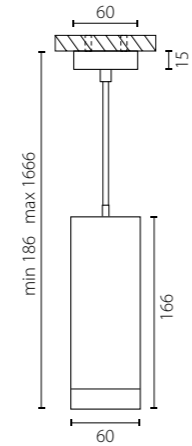

RP48630
БЕЛЫЙ

RP48730
ЧЕРНЫЙ

1 x Gu10 max 50W

RP49630
БЕЛЫЙ

RP49730
ЧЕРНЫЙ

1 x Gu10 max 50W

КОМПЛЕКТЫ RULLO

СОСТАВ КОМПЛЕКТА: