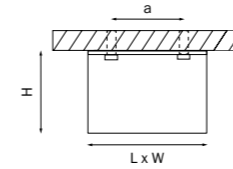

MONOCCO

артикул	H	L	W	a	источник света
212516	90	100	100	80	HP16 GU10 max 50Вт
212517	90	100	100	80	HP16 GU10 max 50Вт
212519	90	100	100	80	HP16 GU10 max 50Вт

MONOCCO

артикул	H	L	W	a	источник света
212616	90	148	148	90	AR111 max 50Вт
212617	90	148	148	90	AR111 max 50Вт
212619	90	148	148	90	AR111 max 50Вт

MONOCCO

артикул	H	L	W	a	источник света
212526	90	195	100	80	HP16 GU10 max 50Вт
212527	90	195	100	80	HP16 GU10 max 50Вт
212529	90	195	100	80	HP16 GU10 max 50Вт

MONOCCO

артикул	H	L	W	a	источник света
212626	90	286	148	210	AR111 max 50Вт
212627	90	286	148	210	AR111 max 50Вт
212629	90	286	148	210	AR111 max 50Вт

MONOCCO

артикул	H	L	W	a	источник света
212536	170	100	100	80	HP16 GU10 max 50Вт
212537	170	100	100	80	HP16 GU10 max 50Вт
212539	170	100	100	80	HP16 GU10 max 50Вт

MONOCCO

артикул	H	L	W	a	источник света
212636	200	148	148	90	AR111 max 50Вт
212637	200	148	148	90	AR111 max 50Вт
212639	200	148	148	90	AR111 max 50Вт