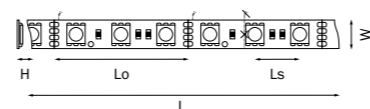

артикул	H	W	L	Lo	Ls	характеристики	LED	12V	IP20
400050	2	10	min 500 - max 5000	50	17	5050 LED 12V 14.4W/m 60LED/m