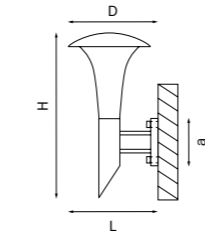

ARROTO

378637 3000K ●
378647 4000K ●
ЧЕРНЫЙ

артикул	H	L	D	a	Lm		цветовая температура	источник света
378637	300	220	180	118	300	360°	3000K ●	LED 6Вт = 60Вт экв. ЛН
378647	300	220	180	118	300	360°	4000K ●	LED 6Вт = 60Вт экв. ЛН