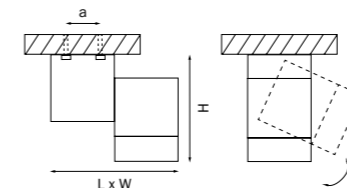

ILLUMO X1

051020
СЕРЫЙ

051026
БЕЛЫЙ

051027
ЧЕРНЫЙ

051029
АЛЮМИНИЙ

артикул	H	L	W	a	источник света
051020	95	57	94	23	HP16 GU10 max 50Вт
051026	95	57	94	23	HP16 GU10 max 50Вт
051027	95	57	94	23	HP16 GU10 max 50Вт
051029	95	57	94	23	HP16 GU10 max 50Вт