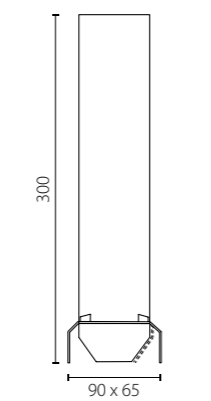

RULLO КОМПЛЕКТЫ

1 x Gu10 max 50W

СОСТАВ КОМПЛЕКТА:

артикул комплекта	составляющие
R436437	202437 + 214436
R437436	202436 + 214437

1 x Gu10 max 50W

артикул комплекта	составляющие
R486437	202437 + 214486
R487436	202436 + 214487

1 x Gu10 max 50W

артикул комплекта	составляющие
R496437	202437 + 214496
R497436	202436 + 214497

СОСТАВ КОМПЛЕКТА:

артикул комплекта	составляющие
R6486487	202487 + 216486
R6487486	202486 + 216487

1 x Gu10 max 50W

артикул комплекта	составляющие
R6496487	202487 + 216496
R6497486	202486 + 216497

1 x Gu10 max 50W

артикул комплекта	составляющие
R43636	201436 + 214436
R43737	201437 + 214437

1 x Gu10 max 50W

КОМПЛЕКТЫ RULLO