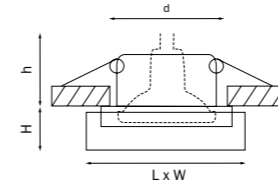

артикул	H	L	W	h	d	источник света
006160	20	60	60	45	50	MR11/Gu4/GU10 max 50Вт