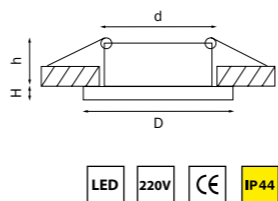

223302 3000K ●
223304 4000K ●
БЕЛЫЙ

артикул	H	D	h	d	Lm		цветовая температура	источник света
223302	2	227	70	195	2850	55	3000K ●	LED 30Вт = 300Вт экв. ЛН
223304	2	227	70	195	2850	55	4000K ●	LED 30Вт = 300Вт экв. ЛН