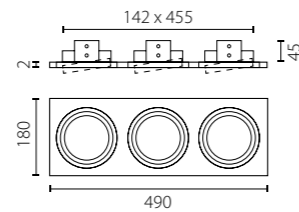

i836090909
БЕЛЫЙ, СЕРЫЙ

i837060606
ЧЕРНЫЙ, БЕЛЫЙ

i837600706
ЧЕРНЫЙ, БЕЛЫЙ

i837070607
ЧЕРНЫЙ, БЕЛЫЙ

3 x AR111 max 50W

СОСТАВ КОМПЛЕКТА:

артикул комплекта	составляющие
i836060606	217836 + 217906
i836060706	217836 + 217906 + 217907
i836060906	217836 + 217906 + 217909
i836070607	217836 + 217907 + 217906
i836070707	217836 + 217907
i836090609	217836 + 217909 + 217906
i836090909	217836 + 217909
i837060606	217837 + 217906
i837600706	217837 + 217906 + 217907
i837070607	217837 + 217907 + 217906
i837070707	217837 + 217907