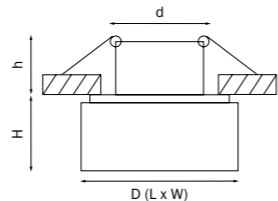

MATURO

072152 3000K ●
072154 4000K ●
ХРОМ/МАТОВЫЙ

072172 3000K ●
072174 4000K ●
ХРОМ/МАТОВЫЙ

артикул	H	D	h	d	Lm	цветовая температура	источник света
072152	38	70	22	45	400	3000K ●	LED 5Вт = 50Вт экв. ЛН
072154	38	70	22	45	400	4000K ●	LED 5Вт = 50Вт экв. ЛН
072172	38	90	22	70	650	3000K ●	LED 7Вт = 70Вт экв. ЛН
072174	38	90	22	70	650	4000K ●	LED 7Вт = 70Вт экв. ЛН

MATURO

072252 3000K ●
072254 4000K ●
ХРОМ/МАТОВЫЙ

072272 3000K ●
072274 4000K ●
ХРОМ/МАТОВЫЙ

артикул	H	D	h	d	Lm	цветовая температура	источник света
072252	38	70	22	62	470	3000K ●	LED 5Вт = 50Вт экв. ЛН
072254	38	70	22	62	470	4000K ●	LED 5Вт = 50Вт экв. ЛН
072272	40	90	22	76	650	3000K ●	LED 7Вт = 70Вт экв. ЛН
072274	40	90	22	76	650	4000K ●	LED 7Вт = 70Вт экв. ЛН

ARTICO

070232 3000K ●
070234 4000K ●
ХРОМ/ПРОЗРАЧНЫЙ

070242 3000K ●
070244 4000K ●
ХРОМ/ПРОЗРАЧНЫЙ

артикул	H	D	L	W	h	d	Lm	цветовая температура	источник света
070232	35	70	—	—	50	60	400	3000K ●	LED 5Вт = 50Вт экв. ЛН
070234	35	70	—	—	50	60	400	4000K ●	LED 5Вт = 50Вт экв. ЛН
070242	35	—	70	70	50	60	400	3000K ●	LED 5Вт = 50Вт экв. ЛН
070244	35	—	70	70	50	60	400	4000K ●	LED 5Вт = 50Вт экв. ЛН

ALTA

104010
ХРОМ/ПРОЗРАЧНЫЙ

артикул	H	L	W	a	источник света
104010	78	70	70	45	G9 max 40Вт

TUBO/CUBO

160104
ХРОМ/ПРОЗРАЧНЫЙ

160204
ХРОМ/ПРОЗРАЧНЫЙ

артикул	H	D	L	W	a	источник света
160104	80	90	—	—	50	G9 max 40Вт
160204	80	—	90	90	50	G9 max 40Вт

MONILE

160302
ЗОЛОТО/ПРОЗРАЧНЫЙ

160304
ХРОМ/ПРОЗРАЧНЫЙ

артикул	H	D	a	источник света
160302	100	115	68	G9 max 40Вт
160304	100	115	68	G9 max 40Вт