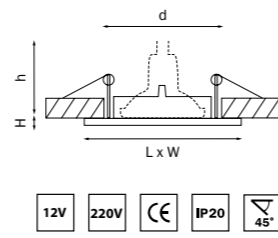

артикул	H	L	W	h	d	источник света
011940	3	85	85	60	63	MR16/HP16 Gu5.3/GU10 max 50Вт
011941	3	85	85	60	63	MR16/HP16 Gu5.3/GU10 max 50Вт
011944	3	85	85	60	63	MR16/HP16 Gu5.3/GU10 max 50Вт
011945	3	85	85	60	63	MR16/HP16 Gu5.3/GU10 max 50Вт