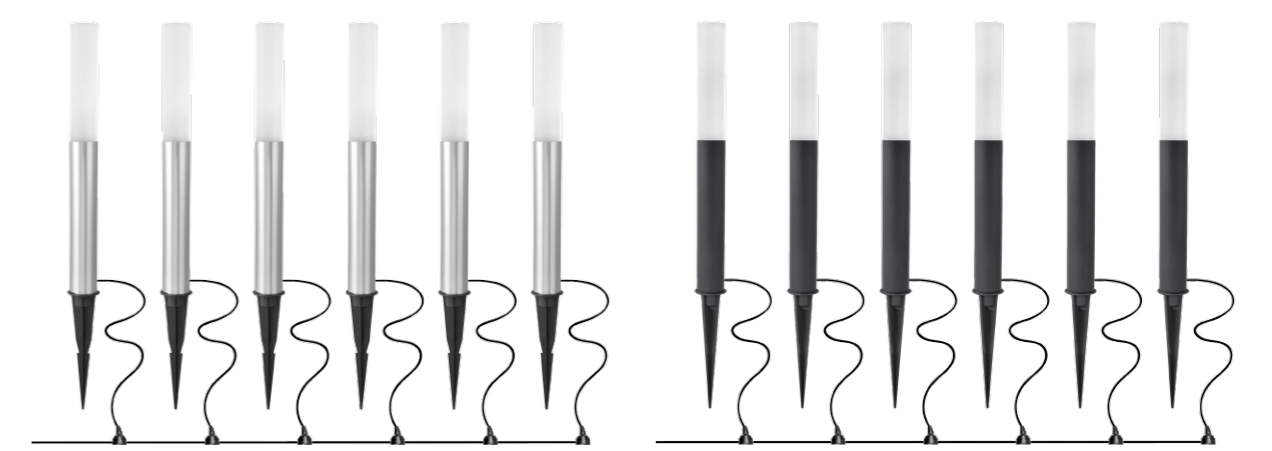

DITO

380935 3000K ●
АЛЮМИНИЙ

380937 3000K ●
ЧЕРНЫЙ

артикул	Lm	цветовая температура	источник света
380935	6*20	3000K ●	LED 6*1,5Вт = 6*15Вт экв. ЛН
380937	6*20	3000K ●	LED 6*1,5Вт = 6*15Вт экв. ЛН

КОМПЛЕКТЫ ИЗ 6 ШТУК