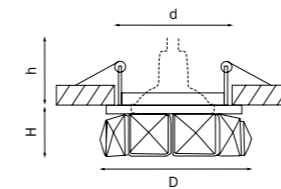

ONORA

артикул	H	D	h	d	источник света
030302	25	90	60	55	MR16/HP16 Gu5.3/GU10 max 50Вт
030304	25	90	60	55	MR16/HP16 Gu5.3/GU10 max 50Вт

NOCE

артикул	H	D	h	d	источник света
031902	20	100	60	60	MR16/HP16 Gu5.3/GU10 max 50Вт
031904	20	100	60	60	MR16/HP16 Gu5.3/GU10 max 50Вт

ONORA GRANDE

артикул	H	D	h	d	источник света
031802	32	80	60	60	MR16/HP16 Gu5.3/GU10 max 50Вт
031804	32	80	60	60	MR16/HP16 Gu5.3/GU10 max 50Вт

ONDA

артикул	H	D	h	d	источник света
032702	25	98	60	60	MR16/HP16 Gu5.3/GU10 max 50Вт
032704	25	98	60	60	MR16/HP16 Gu5.3/GU10 max 50Вт

MONILO

артикул	H	D	h	d	источник света
031702	20	75	60	60	MR16/HP16 Gu5.3/GU10 max 50Вт
031704	20	75	60	60	MR16/HP16 Gu5.3/GU10 max 50Вт

ONDA

артикул	H	D	h	d	источник света
032802	50	98	30	45	G9 max 40Вт
032804	50	98	30	45	G9 max 40Вт