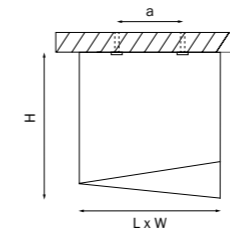

QUADRO

211476 3000K ●
214476 4000K ●
БЕЛЫЙ

211477 3000K ●
214477 4000K ●
ЧЕРНЫЙ

211479 3000K ●
214479 4000K ●
СЕРЫЙ

артикул	H	L	W	a	Lm	цветовая температура	источник света
211476	110	100	100	50	960	3000K ●	LED 12Вт = 120Вт экв. ЛН
214476	110	100	100	50	960	4000K ●	LED 12Вт = 120Вт экв. ЛН
211477	110	100	100	50	960	3000K ●	LED 12Вт = 120Вт экв. ЛН
214477	110	100	100	50	960	4000K ●	LED 12Вт = 120Вт экв. ЛН
211479	110	100	100	50	960	3000K ●	LED 12Вт = 120Вт экв. ЛН
214479	110	100	100	50	960	4000K ●	LED 12Вт = 120Вт экв. ЛН