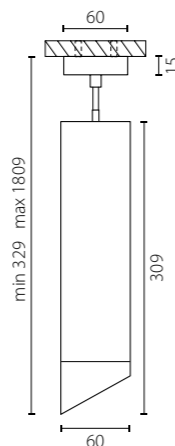

RP48636
БЕЛЫЙ

RP48737
ЧЕРНЫЙ

1 x Gu10 max 50W

RP49636
БЕЛЫЙ

RP49737
ЧЕРНЫЙ

1 x Gu10 max 50W

КОМПЛЕКТЫ RULLO

СОСТАВ КОМПЛЕКТА: