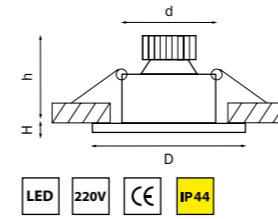

* ширина при настенном креплении

ACUTO

070012 3000K ●
ХРОМ/ПРОЗРАЧНЫЙ

артикул	H	D	h	d	Lm	цветовая температура	источник света
070012	3	66	47	55	90	3000K ●	LED 1Вт = 10Вт экв. ЛН

SPECCIO

070312 3000K ●
070314 4000K ●
ХРОМ/ПРОЗРАЧНЫЙ