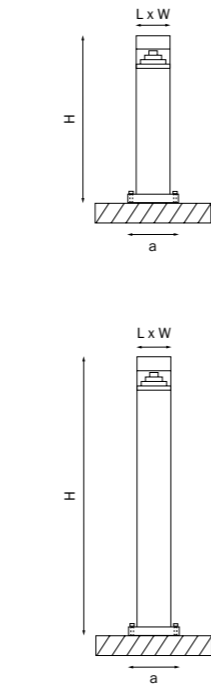

RAGGIO

артикул	H	W	L	a	Lm		цветовая температура	источник света
377605	193	80	80	130	300	360°	4000K ●	LED 6Вт = 60Вт экв. ЛН
377607	193	80	80	130	300	360°	4000K ●	LED 6Вт = 60Вт экв. ЛН

RAGGIO

артикул	H	W	L	a	Lm		цветовая температура	источник света
377615	145	80	80	82	300	360°	4000K ●	LED 6Вт = 60Вт экв. ЛН
377617	145	80	80	82	300	360°	4000K ●	LED 6Вт = 60Вт экв. ЛН

RAGGIO

артикул	H	W	L	a	Lm		цветовая температура	источник света
377905	450	80	80	128	300	360°	4000K ●	LED 6Вт = 60Вт экв. ЛН
377705	800	80	80	128	300	360°	4000K ●	LED 6Вт = 60Вт экв. ЛН

RAGGIO

артикул	H	W	L	a	Lm		цветовая температура	источник света
377907	450	80	80	128	300	360°	4000K ●	LED 6Вт = 60Вт экв. ЛН
377707	800	80	80	128	300	360°	4000K ●	LED 6Вт = 60Вт экв. ЛН