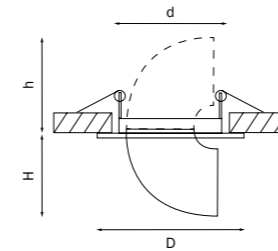

BANALE

011007
БЕНГЕ/АЛЮМИНИЙ

011008
БЕНГЕ/АЛЮМИНИЙ

артикул	H	D	L	W	h	d	ИСТОЧНИК СВЕТА
011007	25	—	90	90	60	75	MR16/HP16 Gu5.3/GU10 max 50Вт
011008	25	80	—	—	60	75	MR16/HP16 Gu5.3/GU10 max 50Вт

BRACCIO

011060
БЕЛЫЙ