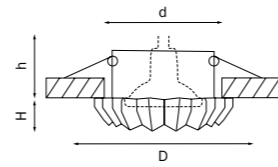

SOLO RAY

артикул	H	D	h	d	источник света
002120	28	100	60	65	MR16/HP16 Gu5.3/GU10 max 50Вт

RIFLE

артикул	H	D	L	W	h	d	источник света
002514	10	90	—	—	60	70	MR16/HP16 Gu5.3/GU10 max 50Вт
002524	10	—	90	90	60	70	MR16/HP16 Gu5.3/GU10 max 50Вт

ANELLO

артикул	H	D	h	d	источник света
002230	10	85	60	76	MR16/HP16 Gu5.3/GU10 max 50Вт

RIFLE

артикул	H	L	W	h	d	источник света
002544	10	170	90	60	70x2	MR16/HP16 Gu5.3/GU10 max 50Вт

ANELLO

артикул	H	D	L	W	h	d	источник света
002240	10	85	—	—	60	76	MR16/HP16 Gu5.3/GU10 max 50Вт
002250	10	—	90	90	60	76	MR16/HP16 Gu5.3/GU10 max 50Вт

INGRANO

артикул	H	D	h	d	источник света
002534	20	95	60	60	MR16/HP16 Gu5.3/GU10 max 50Вт