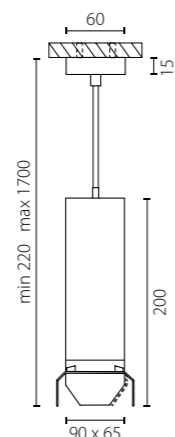

1 x Gu10 max 50W