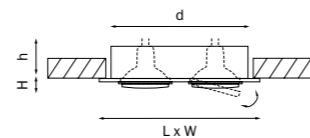

SINGO X1

артикул	H	L	W	h	l	w	источник света
011601	5	100	100	60	85	80	MR16/HP16 Gu5.3/GU10/GZ10 max 50Вт
011611	5	100	100	60	85	80	MR16/HP16 Gu5.3/GU10/GZ10 max 50Вт
011621	5	100	100	60	85	80	MR16/HP16 Gu5.3/GU10/GZ10 max 50Вт

SINGO X3

артикул	H	L	W	h	l	w	источник света
011603	5	280	100	60	255	85	MR16/HP16 Gu5.3/GU10/GZ10 max 50Вт
011613	5	280	100	60	255	85	MR16/HP16 Gu5.3/GU10/GZ10 max 50Вт
011623	5	280	100	60	255	85	MR16/HP16 Gu5.3/GU10/GZ10 max 50Вт

SINGO X2

артикул	H	L	W	h	l	w	источник света
011602	5	190	100	60	170	85	MR16/HP16 Gu5.3/GU10/GZ10 max 50Вт
011612	5	190	100	60	170	85	MR16/HP16 Gu5.3/GU10/GZ10 max 50Вт
011622	5	190	100	60	170	85	MR16/HP16 Gu5.3/GU10/GZ10 max 50Вт

SINGO X4

артикул	H	L	W	h	l	w	источник света
011604	5	190	190	60	160	160	MR16/HP16 Gu5.3/GU10/GZ10 max 50Вт
011624	5	190	190	60	160	160	MR16/HP16 Gu5.3/GU10/GZ10 max 50Вт