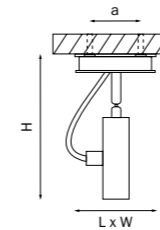

VARIETA 16

артикул	H	L	W	a	источник света
210116	175	100	100	54	HP16 GU10 max 50Вт
210117	175	100	100	54	HP16 GU10 max 50Вт

VARIETA 9

артикул	H	L	W	a	источник света
210316	200	100	100	58	G9 max 40Вт
210317	200	100	100	58	G9 max 40Вт
210319	200	100	100	58	G9 max 40Вт

VARIETA 16

артикул	H	L	W	a	источник света
210126	175	250	100	206	HP16 GU10 max 50Вт
210127	175	250	100	206	HP16 GU10 max 50Вт

VARIETA 9

артикул	H	L	W	a	источник света
210326	200	100	250	205	G9 max 40Вт
210327	200	100	250	205	G9 max 40Вт
210329	200	100	250	205	G9 max 40Вт

VARIETA 16

артикул	H	L	W	a	источник света
210136	175	450	100	407	HP16 GU10 max 50Вт
210137	175	450	100	407	HP16 GU10 max 50Вт

VARIETA 9

артикул	H	L	W	a	источник света
210336	200	100	400	360	G9 max 40Вт
210339	200	100	400	360	G9 max 40Вт