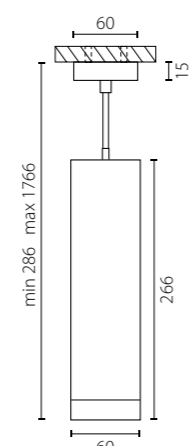

RP48630
БЕЛЫЙ

RP48730
ЧЕРНЫЙ

1 x Gu10 max 50W

RP49630
БЕЛЫЙ

RP49730
ЧЕРНЫЙ

1 x Gu10 max 50W

КОМПЛЕКТЫ RULLO

СОСТАВ КОМПЛЕКТА: