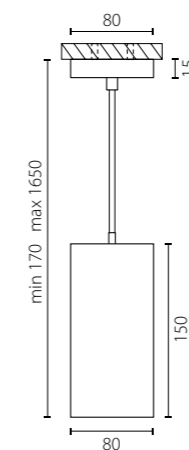

СОСТАВ КОМПЛЕКТА:

артикул комплекта	составляющие
RP6486	216486 + 590086
RP6487	216487 + 590087
RP6496	216496 + 590086
RP6497	216497 + 590087

1 x Gu10 max 50W