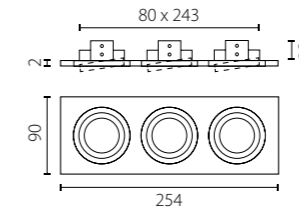

СОСТАВ КОМПЛЕКТА:

артикул комплекта	составляющие
i537070907	217537 + 217607 + 217609
i537090709	217537 + 217609 + 217607
i537090909	217537 + 217609
i539060606	217539 + 217606
i539060906	217539 + 217606 + 217609
i539070707	217539 + 217607
i539070907	217539 + 217607 + 217609
i539090609	217539 + 217609 + 217606
i539090709	217539 + 217609 + 217607
i539090909	217539 + 217609