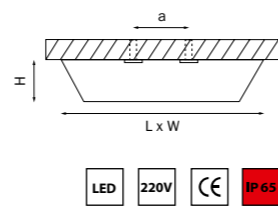

артикул	H	L	W	a	Lm	цветовая температура	источник света
216802	25	180	180	50	1480	3000K ●	LED 20Вт = 200Вт экв. ЛН
216804	25	180	180	50	1480	4000K ●	LED 20Вт = 200Вт экв. ЛН
216872	25	180	180	50	1480	3000K ●	LED 20Вт = 200Вт экв. ЛН
216874	25	180	180	50	1480	4000K ●	LED 20Вт = 200Вт экв. ЛН