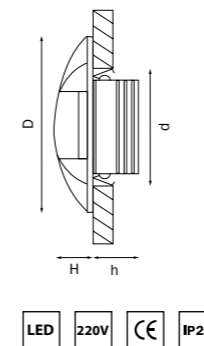

TENSIO

212110
БЕЛЫЙ

212111
ЗЕЛЕНАЯ БРОНЗА

212112
ЗОЛОТО

212114
ХРОМ

212115
НИКЕЛЬ

артикул	H	D	h	d	источник света
212110	5	106	40	80	GX 53 max 13Вт
212111	5	106	40	80	GX 53 max 13Вт
212112	5	106	40	80	GX 53 max 13Вт
212114	5	106	40	80	GX 53 max 13Вт
212115	5	106	40	80	GX 53 max 13Вт