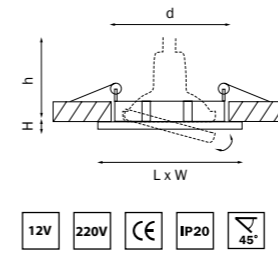

LEGA 16

011030
БЕЛЫЙ

011034
ХРОМ

011035
НИКЕЛЬ

011037
ЧЕРНЫЙ

артикул	H	L	W	h	d	источник света
011030	5	85	85	60	75	MR16/HP16 Gu5.3/GU10/GZ10 max 50Вт
011034	5	85	85	60	75	MR16/HP16 Gu5.3/GU10/GZ10 max 50Вт
011035	5	85	85	60	75	MR16/HP16 Gu5.3/GU10/GZ10 max 50Вт
011037	5	85	85	60	75	MR16/HP16 Gu5.3/GU10/GZ10 max 50Вт