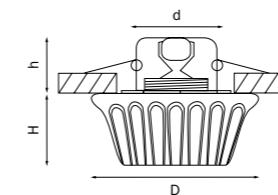

артикул	H	D	h	d	источник света
006332	32	110	40	56	MR16 Gu5.3 max 50Вт