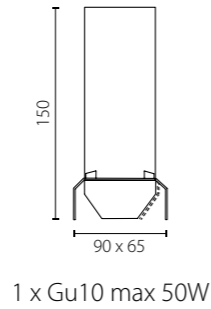

1 x Gu10 max 50W

СОСТАВ КОМПЛЕКТА:

артикул комплекта	составляющие
R436437	202437 + 214436
R437436	202436 + 214437