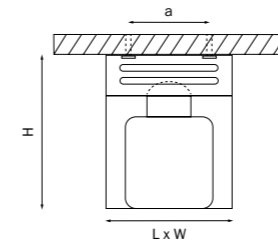

артикул	H	L	W	a	источник света
104010	78	70	70	45	G9 max 40Вт