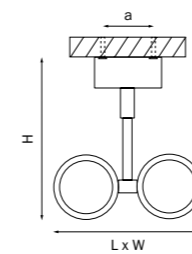

RULLO

214446
БЕЛЫЙ

214447
ЧЕРНЫЙ

214449
СЕРЫЙ

артикул	H	L	W	a	ИСТОЧНИК СВЕТА
214446	175	80	130	35	HP16 Gu10 max 50Вт
214447	175	80	130	35	HP16 Gu10 max 50Вт
214449	175	80	130	35	HP16 Gu10 max 50Вт

КРЕПЛЕНИЯ ПОТОЛОЧНЫЕ ПОВОРОТНЫЕ ДЛЯ RULLO