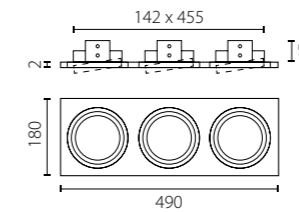

СОСТАВ КОМПЛЕКТА:

артикул комплекта	составляющие
i837070907	217837 + 217907 + 217909
i837090709	217837 + 217909 + 217907
i837090909	217837 + 217909
i839060606	217839 + 217906
i839060906	217839 + 217906 + 217909
i839070707	217839 + 217907
i839070907	217839 + 217907 + 217909
i839090609	217839 + 217909 + 217906
i839090709	217839 + 217909 + 217907
i839090909	217839 + 217909