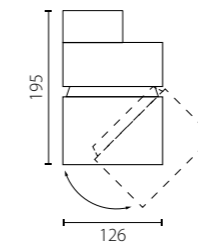

LED 26W 1950Lm