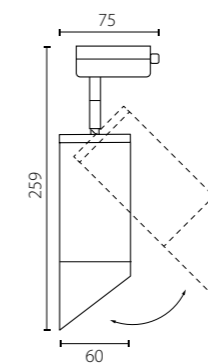

1 x Gu10 max 50W

- R1T43630
 - R3T43630
- БЕЛЫЙ

- R1T43730
 - R3T43730
- ЧЕРНЫЙ

артикул комплекта

артикул комплекта	составляющие
■ R1T43636	201436 + 214436 + 592056
■ R1T43737	201437 + 214437 + 592057
■ R3T43636	201436 + 214436 + 594056
■ R3T43737	201437 + 214437 + 594057