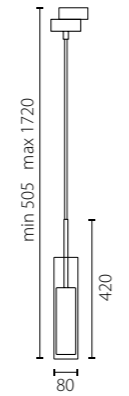

1 x Gu10 max 40W
1 x Gu10 LED 6,5W

СОСТАВ КОМПЛЕКТА:

артикул комплекта	составляющие
■ L1T756014	756014 + 592009
■ L1T756016	756016 + 592006
■ L1T756017	756017 + 592007
■ L3T756014	756014 + 594009
■ L3T756016	756016 + 594006
■ L3T756017	756017 + 594007