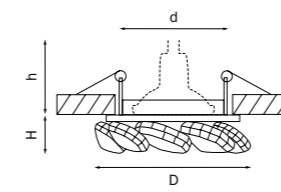

ONORA

артикул	H	D	h	d	источник света
030302	25	90	60	55	MR16/HP16 Gu5.3/GU10 max 50Вт
030304	25	90	60	55	MR16/HP16 Gu5.3/GU10 max 50Вт

NOCE

артикул	H	D	h	d	источник света
031902	20	100	60	60	MR16/HP16 Gu5.3/GU10 max 50Вт
031904	20	100	60	60	MR16/HP16 Gu5.3/GU10 max 50Вт

ONORA GRANDE

артикул	H	D	h	d	источник света
031802	32	80	60	60	MR16/HP16 Gu5.3/GU10 max 50Вт
031804	32	80	60	60	MR16/HP16 Gu5.3/GU10 max 50Вт

ONDA

артикул	H	D	h	d	источник света
032702	25	98	60	60	MR16/HP16 Gu5.3/GU10 max 50Вт
032704	25	98	60	60	MR16/HP16 Gu5.3/GU10 max 50Вт

MONILO

артикул	H	D	h	d	источник света
031702	20	75	60	60	MR16/HP16 Gu5.3/GU10 max 50Вт
031704	20	75	60	60	MR16/HP16 Gu5.3/GU10 max 50Вт

ONDA

артикул	H	D	h	d	источник света
032802	50	98	30	45	G9 max 40Вт
032804	50	98	30	45	G9 max 40Вт