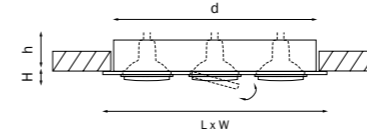

SINGO X1

артикул	H	L	W	h	l	w	источник света
011601	5	100	100	60	85	80	MR16/HP16 Gu5.3/GU10/GZ10 max 50Вт
011611	5	100	100	60	85	80	MR16/HP16 Gu5.3/GU10/GZ10 max 50Вт
011621	5	100	100	60	85	80	MR16/HP16 Gu5.3/GU10/GZ10 max 50Вт

SINGO X3

артикул	H	L	W	h	l	w	источник света
011603	5	280	100	60	255	85	MR16/HP16 Gu5.3/GU10/GZ10 max 50Вт
011613	5	280	100	60	255	85	MR16/HP16 Gu5.3/GU10/GZ10 max 50Вт
011623	5	280	100	60	255	85	MR16/HP16 Gu5.3/GU10/GZ10 max 50Вт

SINGO X2

артикул	H	L	W	h	l	w	источник света
011602	5	190	100	60	170	85	MR16/HP16 Gu5.3/GU10/GZ10 max 50Вт
011612	5	190	100	60	170	85	MR16/HP16 Gu5.3/GU10/GZ10 max 50Вт
011622	5	190	100	60	170	85	MR16/HP16 Gu5.3/GU10/GZ10 max 50Вт

SINGO X4

артикул	H	L	W	h	l	w	источник света
011604	5	190	190	60	160	160	MR16/HP16 Gu5.3/GU10/GZ10 max 50Вт
011624	5	190	190	60	160	160	MR16/HP16 Gu5.3/GU10/GZ10 max 50Вт