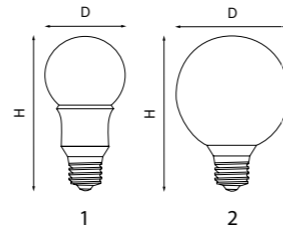

СВЕТОДИОДНЫЕ МОДУЛИ НА 220V

артикул	V	W	A	Lm	D	H	Ⓜ	☐	цветовая температура
940292	220	10	45	610	50	62	20000	100	3000K ●
940294	220	10	45	610	50	62	20000	100	4000K ●

ГАЛОГЕННЫЕ ЛАМПЫ

КАПСУЛЬНЫЕ ГАЛОГЕННЫЕ ЛАМПЫ G9 НА 220V

артикул	V	Ⓜ	W	Lm	D	H	Ⓜ	☐	цветовая температура
922023	220	G9	40	490	14	54	2000	1000	2800K ●

СВЕТОДИОДНЫЕ ЛАМПЫ SMD E27 НА 220V

артикул	Ⓜ	V	Ⓜ	W	A	Lm	D	H	Ⓜ	☐	цветовая температура
930122	1	220	E27	12	180	950	65	125	20000	50	3000K ●
930124	1	220	E27	12	180	950	65	125	20000	50	4000K ●
930312	2	220	E27	13	180	1100	95	127	20000	30	3000K ●
930314	2	220	E27	13	180	1100	95	127	20000	30	4000K ●

ГАЛОГЕННЫЕ ЛАМПЫ MR16 С АЛЮМИНИЕВЫМ ОТРАЖАТЕЛЕМ НА 220V

артикул	V	Ⓜ	W	A	Lm	D	H	Ⓜ	☐	цветовая температура
922105	220	G5.3	35	60	700	51	45	2000	200	2800K ●
922107	220	G5.3	50	60	1100	51	45	2000	200	2800K ●

СВЕТОДИОДНЫЕ ЛАМПЫ SMD E14 НА 220V

артикул	Ⓜ	V	Ⓜ	W	A	Lm	D	H	Ⓜ	☐	цветовая температура
940502	1	220	E14	7	180	380	38	114	20000	100	3000K ●
940504	1	220	E14	7	180	380	38	114	20000	100	4000K ●
940802	2	220	E14	7	180	350	46	87	20000	100	3000K ●
940804	2	220	E14	7	180	350	46	87	20000	100	4000K ●

ЭНЕРГОСБЕРЕГАЮЩИЕ ГАЛОГЕННЫЕ ЛАМПЫ E14 НА 220V

артикул	V	Ⓜ	W	Lm	D	H	Ⓜ	☐	цветовая температура
922961	220	E14	42=60	820	44	125	2000	100	2800K ●