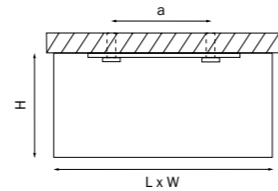

артикул	H	L	W	a	источник света
212526	90	195	100	80	HP16 GU10 max 50Вт
212527	90	195	100	80	HP16 GU10 max 50Вт
212529	90	195	100	80	HP16 GU10 max 50Вт