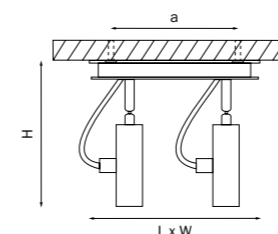

VARIETA 9

210326
БЕЛЫЙ

210327
ЧЕРНЫЙ

210329
СЕРЫЙ

артикул	H	L	W	a	источник света
210326	200	100	250	205	G9 max 40Вт
210327	200	100	250	205	G9 max 40Вт
210329	200	100	250	205	G9 max 40Вт

VARIETA 16

210136
БЕЛЫЙ