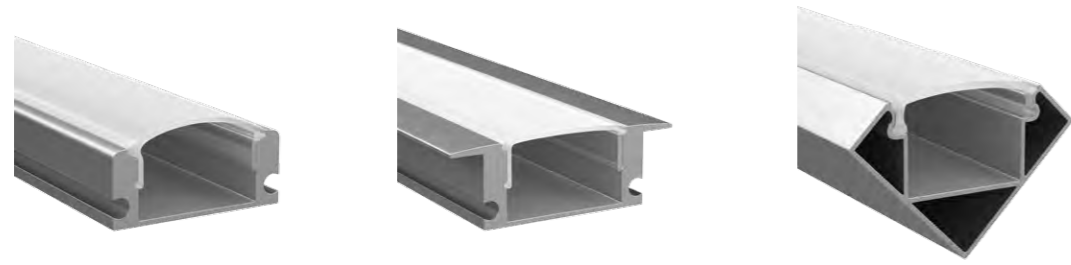

ПРОФИЛЬ ДЛЯ СВЕТОДИОДНОЙ ЛЕНТЫ PROFILED

409429

409529

409629

артикул	характеристики
409429	с прямоугольным рассеивателем для светодиодной ленты, материал: алюминий, 2м
409529	с прямоугольным рассеивателем для светодиодной ленты, материал: алюминий, 2м
409629	с полукруглым рассеивателем для светодиодной ленты, материал: алюминий, 2м