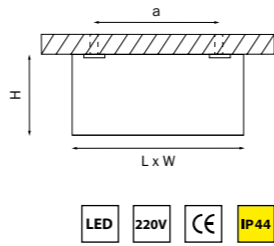

ZOLLA

211911 3000K ●
213911 4000K ●
ЗЕЛЕНАЯ БРОНЗА

211916 3000K ●
213916 4000K ●
БЕЛЫЙ

211914 3000K ●
ХРОМ

211917 3000K ●
213917 4000K ●
ЧЕРНЫЙ

артикул	H	D	a	Lm	цветовая температура	источник света
211911	55	100	77	780	3000K ●	LED 10Вт = 100Вт экв. ЛН
213911	55	100	77	780	4000K ●	LED 10Вт = 100Вт экв. ЛН
211914	55	100	77	780	3000K ●	LED 10Вт = 100Вт экв. ЛН
211916	55	100	77	780	3000K ●	LED 10Вт = 100Вт экв. ЛН
213916	55	100	77	780	4000K ●	LED 10Вт = 100Вт экв. ЛН
211917	55	100	77	780	3000K ●	LED 10Вт = 100Вт экв. ЛН
213917	55	100	77	780	4000K ●	LED 10Вт = 100Вт экв. ЛН

ZOLLA

590061
БРОНЗА

590066
БЕЛЫЙ

590067
ЧЕРНЫЙ

артикул	H	D	a
590061	50 max 1220	94	30
590066	50 max 1220	94	30
590067	50 max 1220	94	30

ZOLLA

211921 3000K ●
213921 4000K ●
ЗЕЛЕНАЯ БРОНЗА

211926 3000K ●
213926 4000K ●
БЕЛЫЙ

211924 3000K ●
213924 4000K ●
ХРОМ

211927 3000K ●
213927 4000K ●
ЧЕРНЫЙ

артикул	H	L	W	a	Lm	цветовая температура	источник света
211921	55	100	100	77	780	3000K ●	LED 10Вт = 100Вт экв. ЛН
213921	55	100	100	77	780	4000K ●	LED 10Вт = 100Вт экв. ЛН
211924	55	100	100	77	780	3000K ●	LED 10Вт = 100Вт экв. ЛН
213924	55	100	100	77	780	4000K ●	LED 10Вт = 100Вт экв. ЛН
211926	55	100	100	77	780	3000K ●	LED 10Вт = 100Вт экв. ЛН
213926	55	100	100	77	780	4000K ●	LED 10Вт = 100Вт экв. ЛН
211927	55	100	100	77	780	3000K ●	LED 10Вт = 100Вт экв. ЛН
213927	55	100	100	77	780	4000K ●	LED 10Вт = 100Вт экв. ЛН

ПРИМЕРЫ КОМБИНАЦИЙ СВЕТИЛЬНИКОВ

590061 + 211911
590061 + 213911

590066 + 211916
590066 + 213916

590067 + 211917
590067 + 213917