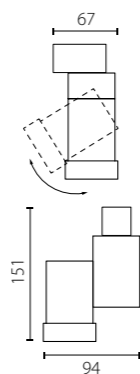

1 x Gu10 max 50W

артикул комплекта	составляющие
■ A1T051026	051026 + 592026
■ A1T051027	051027 + 592027
■ A1T051020	051020 + 592029
■ A3T051026	051026 + 594026
■ A3T051027	051027 + 594027
■ A3T051020	051020 + 594029

- светильники для **однофазных** треков
- светильники для **трехфазных** треков

трек в комплект не входит

СОСТАВ КОМПЛЕКТА:

артикул комплекта	составляющие
■ A1T051036	051036 + 592026
■ A1T051037	051037 + 592027
■ A1T051030	051030 + 592029
■ A3T051036	051036 + 594026
■ A3T051037	051037 + 594027
■ A3T051030	051030 + 594029