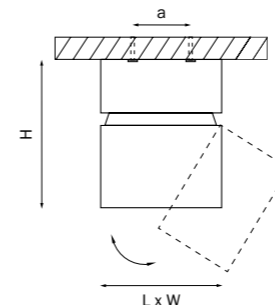

артикул	H	L	W	a	Lm		цветовая температура	источник света
052136	170	100	100	80	600	30	4000K	LED 10Вт = 100Вт экв. ЛН
052336	170	100	100	80	600	30	3000K	LED 10Вт = 100Вт экв. ЛН
052137	170	100	100	80	600	30	4000K	LED 10Вт = 100Вт экв. ЛН
052337	170	100	100	80	600	30	3000K	LED 10Вт = 100Вт экв. ЛН
052139	170	100	100	80	600	30	4000K	LED 10Вт = 100Вт экв. ЛН
052339	170	100	100	80	600	30	3000K	LED 10Вт = 100Вт экв. ЛН