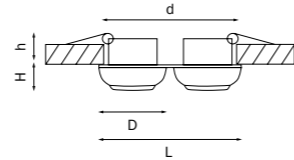

OCULA X1

артикул	H	D	h	d	источник света
011816	35	85	30	65	HP16 GU10 max 50Вт

OCULA X2

артикул	H	D	L	h	d	источник света
011824	35	85	191	30	2x65	HP16 GU10 max 50Вт
011826	35	85	191	30	2x65	HP16 GU10 max 50Вт
011827	35	85	191	30	2x65	HP16 GU10 max 50Вт

OCULA X3

артикул	H	D	L	h	d	источник света
011834	35	85	310	30	3x65	HP16 GU10 max 50Вт
011836	35	85	310	30	3x65	HP16 GU10 max 50Вт
011837	35	85	310	30	3x65	HP16 GU10 max 50Вт

ILLUMO X1

артикул	H	L	W	a	источник света
051020	95	57	94	23	HP16 GU10 max 50Вт
051026	95	57	94	23	HP16 GU10 max 50Вт
051027	95	57	94	23	HP16 GU10 max 50Вт
051029	95	57	94	23	HP16 GU10 max 50Вт

ILLUMO X2

артикул	H	L	W	a	источник света
051030	120	57	142	23	HP16 GU10 max 50Вт
051036	120	57	142	23	HP16 GU10 max 50Вт
051037	120	57	142	23	HP16 GU10 max 50Вт
051039	120	57	142	23	HP16 GU10 max 50Вт