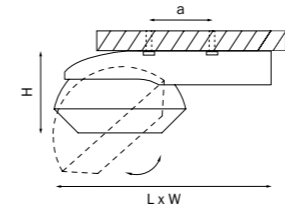

ORBE

051216 4000К ●
051316 3000К ●
БЕЛЫЙ

051217 4000К ●
051317 3000К ●
ЧЕРНЫЙ

051219 4000К ●
051319 3000К ●
СЕРЫЙ

артикул	H	W	L	a	Lm	А	цветовая температура	источник света
051216	80	130	200	60	1240	60	4000К ●	LED 15Вт = 150Вт экв. ЛН
051316	80	130	200	60	1240	60	3000К ●	LED 15Вт = 150Вт экв. ЛН
051217	80	130	200	60	1240	60	4000К ●	LED 15Вт = 150Вт экв. ЛН
051317	80	130	200	60	1240	60	3000К ●	LED 15Вт = 150Вт экв. ЛН
051219	80	130	200	60	1240	60	4000К ●	LED 15Вт = 150Вт экв. ЛН
051319	80	130	200	60	1240	60	3000К ●	LED 15Вт = 150Вт экв. ЛН