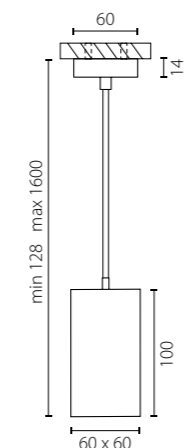

1 x Gu10 max 50W

СОСТАВ КОМПЛЕКТА:

артикул комплекта	составляющие
RP336	216336 + 590256
RP337	216337 + 590257
RP386	216386 + 590256
RP387	216387 + 590257
RP6396	216396 + 590256
RP6397	216397 + 590257