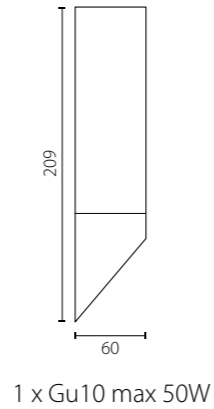

1 x Gu10 max 50W

СОСТАВ КОМПЛЕКТА:

артикул комплекта	составляющие
R48636	201436 + 214486
R48737	201437 + 214487