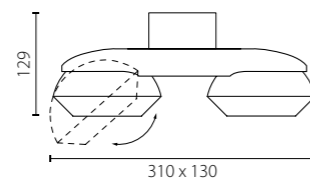

LED 32W 2480Lm