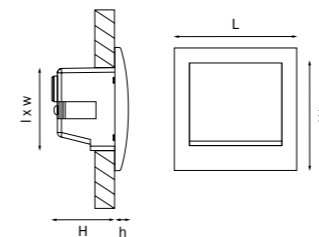

артикул	H	L	W	h	l	w	Lm	цветовая температура	источник света
383672	16	140	140	60	132	112	200	3000K ●	LED 5Вт = 50Вт экв. ЛН
383674	16	140	140	60	132	112	250	4000K ●	LED 5Вт = 50Вт экв. ЛН
383692	16	140	140	60	132	112	200	3000K ●	LED 5Вт = 50Вт экв. ЛН
383694	16	140	140	60	132	112	250	4000K ●	LED 5Вт = 50Вт экв. ЛН