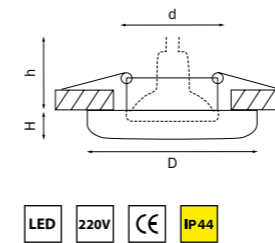

артикул	H	D	h	d	Lm		цветовая температура	источник света
071074	12	70	50	55	560	50	3000K ●	LED 7Вт = 70Вт экв. ЛН
071076	12	70	50	55	560	50	3000K ●	LED 7Вт = 70Вт экв. ЛН
071176	12	70	50	55	560	50	4000K ●	LED 7Вт = 70Вт экв. ЛН
071077	12	70	50	55	560	50	3000K ●	LED 7Вт = 70Вт экв. ЛН
071177	12	70	50	55	560	50	4000K ●	LED 7Вт = 70Вт экв. ЛН