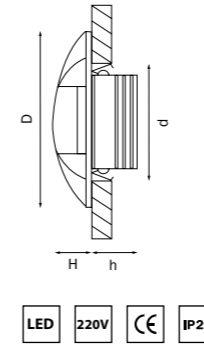

LUMINA

артикул	H	D	h	d	Lm	цветовая температура	источник света
212136	10	50	20	45	60	3000K ●	LED 1Вт = 10Вт экв. ЛН
212156	10	50	20	45	60	4000K ●	LED 1Вт = 10Вт экв. ЛН
212137	10	50	20	45	60	3000K ●	LED 1Вт = 10Вт экв. ЛН
212157	10	50	20	45	60	4000K ●	LED 1Вт = 10Вт экв. ЛН

LUMINA

артикул	H	D	h	d	Lm	цветовая температура	источник света
212263	14	49	33	33	180	3000K ●	LED 3Вт = 30Вт экв. ЛН
212264	14	49	33	33	180	4000K ●	LED 3Вт = 30Вт экв. ЛН
212273	14	49	33	33	180	3000K ●	LED 3Вт = 30Вт экв. ЛН
212274	14	49	33	33	180	4000K ●	LED 3Вт = 30Вт экв. ЛН

LUMINA

артикул	H	L	W	h	d	Lm	цветовая температура	источник света
212146	10	50	50	20	45	60	3000K ●	LED 1Вт = 10Вт экв. ЛН
212166	10	50	50	20	45	60	4000K ●	LED 1Вт = 10Вт экв. ЛН
212147	10	50	50	20	45	60	3000K ●	LED 1Вт = 10Вт экв. ЛН
212167	10	50	50	20	45	60	4000K ●	LED 1Вт = 10Вт экв. ЛН

LUMINA

артикул	H	D	h	d	Lm	цветовая температура	источник света
212363	14	49	33	33	180	3000K ●	LED 3Вт = 30Вт экв. ЛН
212364	14	49	33	33	180	4000K ●	LED 3Вт = 30Вт экв. ЛН
212373	14	49	33	33	180	3000K ●	LED 3Вт = 30Вт экв. ЛН
212374	14	49	33	33	180	4000K ●	LED 3Вт = 30Вт экв. ЛН