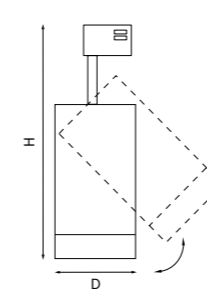

СВЕТИЛЬНИКИ ДЛЯ ТРЕХФАЗНЫХ ТРЕКОВ

ТРЕКОВЫЕ СВЕТИЛЬНИКИ CANNO

светильник для трека
CANNO