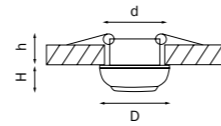

OCULA X1

артикул	H	D	h	d	источник света
011816	35	85	30	65	HP16 GU10 max 50Вт

OCULA X2

артикул	H	D	L	h	d	источник света
011824	35	85	191	30	2x65	HP16 GU10 max 50Вт
011826	35	85	191	30	2x65	HP16 GU10 max 50Вт
011827	35	85	191	30	2x65	HP16 GU10 max 50Вт

OCULA X3

артикул	H	D	L	h	d	источник света
011834	35	85	310	30	3x65	HP16 GU10 max 50Вт
011836	35	85	310	30	3x65	HP16 GU10 max 50Вт
011837	35	85	310	30	3x65	HP16 GU10 max 50Вт

ILLUMO X1

артикул	H	L	W	a	источник света
051020	95	57	94	23	HP16 GU10 max 50Вт
051026	95	57	94	23	HP16 GU10 max 50Вт
051027	95	57	94	23	HP16 GU10 max 50Вт
051029	95	57	94	23	HP16 GU10 max 50Вт

ILLUMO X2

артикул	H	L	W	a	источник света
051030	120	57	142	23	HP16 GU10 max 50Вт
051036	120	57	142	23	HP16 GU10 max 50Вт
051037	120	57	142	23	HP16 GU10 max 50Вт
051039	120	57	142	23	HP16 GU10 max 50Вт