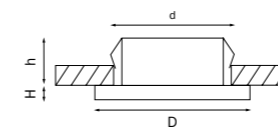

артикул	H	D	h	d	Lm	цветовая температура	источники света
003350	1	70	20	60	270	90 3000K ●	LED 3,5Вт = 30Вт экв. ЛН
003450	1	70	20	60	270	90 4000K ●	LED 3,5Вт = 30Вт экв. ЛН
003351	1	70	20	60	270	90 3000K ●	LED 3,5Вт = 30Вт экв. ЛН
003451	1	70	20	60	270	90 4000K ●	LED 3,5Вт = 30Вт экв. ЛН
003352	1	70	20	60	270	90 3000K ●	LED 3,5Вт = 30Вт экв. ЛН
003354	1	70	20	60	270	90 3000K ●	LED 3,5Вт = 30Вт экв. ЛН
003454	1	70	20	60	270	90 4000K ●	LED 3,5Вт = 30Вт экв. ЛН
003355	1	70	20	60	270	90 3000K ●	LED 3,5Вт = 30Вт экв. ЛН
003455	1	70	20	60	270	90 4000K ●	LED 3,5Вт = 30Вт экв. ЛН

* Возможно использовать как накладной и как встраиваемый