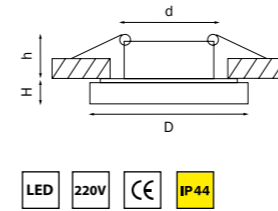

* ширина при настенном креплении

ACUTO

070012 3000K ●
ХРОМ/ПРОЗРАЧНЫЙ

артикул	H	D	h	d	Lm	цветовая температура	источник света
070012	3	66	47	55	90	3000K ●	LED 1Вт = 10Вт экв. ЛН

SPECCIO

070312 3000K ●
070314 4000K ●
ХРОМ/ПРОЗРАЧНЫЙ