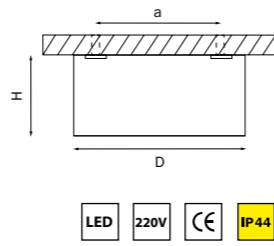

ZOLLA

211911 3000K ●
213911 4000K ●
ЗЕЛЕНАЯ БРОНЗА

211916 3000K ●
213916 4000K ●
БЕЛЫЙ

211914 3000K ●
ХРОМ

211917 3000K ●
213917 4000K ●
ЧЕРНЫЙ

артикул	H	D	a	Lm	цветовая температура	источник света
211911	55	100	77	780	3000K ●	LED 10Вт = 100Вт экв. ЛН
213911	55	100	77	780	4000K ●	LED 10Вт = 100Вт экв. ЛН
211914	55	100	77	780	3000K ●	LED 10Вт = 100Вт экв. ЛН
211916	55	100	77	780	3000K ●	LED 10Вт = 100Вт экв. ЛН
213916	55	100	77	780	4000K ●	LED 10Вт = 100Вт экв. ЛН
211917	55	100	77	780	3000K ●	LED 10Вт = 100Вт экв. ЛН
213917	55	100	77	780	4000K ●	LED 10Вт = 100Вт экв. ЛН

ZOLLA

590061
БРОНЗА

590066
БЕЛЫЙ

590067
ЧЕРНЫЙ

артикул	H	D	a
590061	50 max 1220	94	30
590066	50 max 1220	94	30
590067	50 max 1220	94	30

ZOLLA

211921 3000K ●
213921 4000K ●
ЗЕЛЕНАЯ БРОНЗА

211926 3000K ●
213926 4000K ●
БЕЛЫЙ

211924 3000K ●
213924 4000K ●
ХРОМ

211927 3000K ●
213927 4000K ●
ЧЕРНЫЙ

артикул	H	L	W	a	Lm	цветовая температура	источник света
211921	55	100	100	77	780	3000K ●	LED 10Вт = 100Вт экв. ЛН
213921	55	100	100	77	780	4000K ●	LED 10Вт = 100Вт экв. ЛН
211924	55	100	100	77	780	3000K ●	LED 10Вт = 100Вт экв. ЛН
213924	55	100	100	77	780	4000K ●	LED 10Вт = 100Вт экв. ЛН
211926	55	100	100	77	780	3000K ●	LED 10Вт = 100Вт экв. ЛН
213926	55	100	100	77	780	4000K ●	LED 10Вт = 100Вт экв. ЛН
211927	55	100	100	77	780	3000K ●	LED 10Вт = 100Вт экв. ЛН
213927	55	100	100	77	780	4000K ●	LED 10Вт = 100Вт экв. ЛН

ПРИМЕРЫ КОМБИНАЦИЙ СВЕТИЛЬНИКОВ

590061 + 211911
590061 + 213911

590066 + 211916
590066 + 213916

590067 + 211917
590067 + 213917