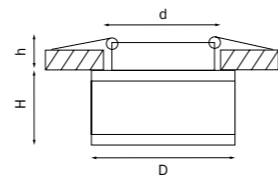

MATURO

072252 3000K ●
072254 4000K ●
ХРОМ/МАТОВЫЙ

072272 3000K ●
072274 4000K ●
ХРОМ/МАТОВЫЙ

артикул	H	D	h	d	Lm	цветовая температура	источник света
072252	38	70	22	62	470	3000K ●	LED 5Вт = 50Вт экв. ЛН
072254	38	70	22	62	470	4000K ●	LED 5Вт = 50Вт экв. ЛН
072272	40	90	22	76	650	3000K ●	LED 7Вт = 70Вт экв. ЛН
072274	40	90	22	76	650	4000K ●	LED 7Вт = 70Вт экв. ЛН