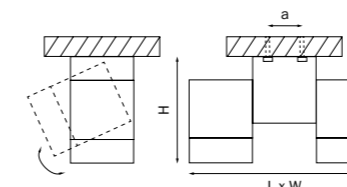

ILLUMO X2

051030
СЕРЫЙ

051036
БЕЛЫЙ

051037
ЧЕРНЫЙ

051039
АЛЮМИНИЙ

артикул	H	L	W	a	источник света
051030	120	57	142	23	HP16 GU10 max 50Вт
051036	120	57	142	23	HP16 GU10 max 50Вт
051037	120	57	142	23	HP16 GU10 max 50Вт
051039	120	57	142	23	HP16 GU10 max 50Вт