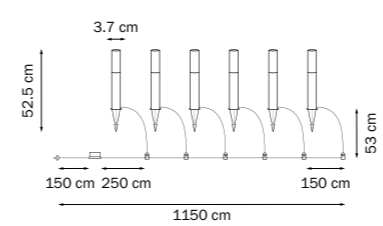

артикул	Lm	цветовая температура	источник света
380935	6*20	3000K ●	LED 6*1,5Вт = 6*15Вт экв. ЛН
380937	6*20	3000K ●	LED 6*1,5Вт = 6*15Вт экв. ЛН