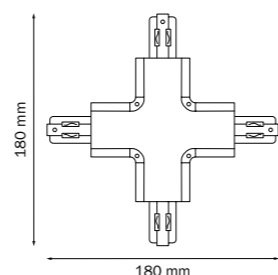

соединитель трехфазный
накладной **BARRA**
Х-образный