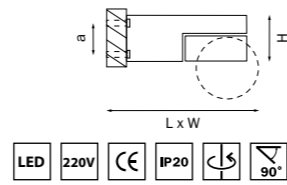

SNODO

055163 3000K ●
055164 4000K ●
БЕЛЫЙ

055173 3000K ●
055174 4000K ●
ЧЕРНЫЙ

артикул	H	L	W	a	Lm	цветовая температура	источник света
055163	55	157	100	75	980	3000K ●	LED 10Вт = 100Вт экв. ЛН
055164	55	157	100	75	980	4000K ●	LED 10Вт = 100Вт экв. ЛН
055173	55	157	100	75	980	3000K ●	LED 10Вт = 100Вт экв. ЛН
055174	55	157	100	75	980	3000K ●	LED 10Вт = 100Вт экв. ЛН

SNODO

055363 3000K ●
БЕЛЫЙ

055373 3000K ●
055374 4000K ●
ЧЕРНЫЙ

артикул	H	L	W	a	Lm	цветовая температура	источник света
055363	160	100	105	90	1960	3000K ●	LED 2x10Вт = 2x100Вт экв. ЛН
055373	160	100	105	90	1960	3000K ●	LED 2x10Вт = 2x100Вт экв. ЛН
055374	160	100	105	90	1960	4000K ●	LED 2x10Вт = 2x100Вт экв. ЛН

SNODO

055273 3000K ●
055274 4000K ●
ЧЕРНЫЙ

артикул	H	L	W	a	Lm	цветовая температура	источник света
055273	55	262	100 (103*)	70	1960	3000K ●	LED 2x10Вт = 2x100Вт экв. ЛН
055274	55	262	100 (103*)	70	1960	4000K ●	LED 2x10Вт = 2x100Вт экв. ЛН

* ширина при настенном креплении

ACUTO

070012 3000K ●
ХРОМ/ПРОЗРАЧНЫЙ

артикул	H	D	h	d	Lm	цветовая температура	источник света
070012	3	66	47	55	90	3000K ●	LED 1Вт = 10Вт экв. ЛН

SPECCIO

070312 3000K ●
070314 4000K ●
ХРОМ/ПРОЗРАЧНЫЙ

артикул	H	D	h	d	Lm	цветовая температура	источник света
070312	20	90	40	60	380	3000K ●	LED 5Вт = 50Вт экв. ЛН
070314	20	90	40	60	380	4000K ●	LED 5Вт = 50Вт экв. ЛН

NUBELLA

079064 4000K ●
ХРОМ/ПРОЗРАЧНЫЙ

артикул	H	D	h	d	Lm	цветовая температура	источник света
079064	20	15	20	12	240	4000K ●	LED 6x1Вт = 6x10Вт экв. ЛН