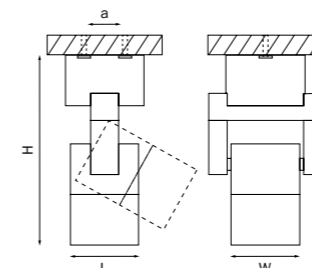

ILLUMO L1

051040
СЕРЫЙ

051046
БЕЛЫЙ

051047
ЧЕРНЫЙ

артикул	H	L	W	a	источник света
051040	148	56	90	35	HP16 GU10 max 50Вт
051046	148	56	90	35	HP16 GU10 max 50Вт
051047	148	56	90	35	HP16 GU10 max 50Вт

MONOCCO