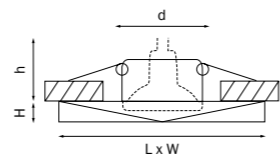

* Запрещается использовать галогенные лампы с алюминиевым отражателем

MIRIADE

011005
БЕЛЫЙ/ЧЕРНЫЙ

011006
БЕЛЫЙ/ЧЕРНЫЙ

артикул	H	L	W	h	d	ИСТОЧНИК СВЕТА
011005	15	100	100	60	65	MR16/HP16 Gu5.3/GU10 max 50Вт
011006	15	100	100	60	65	MR16/HP16 Gu5.3/GU10 max 50Вт