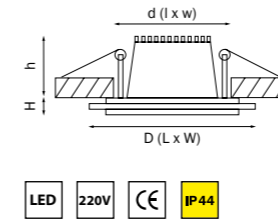

артикул	H	D	L	W	l	w	d	h	Lm	цветовая температура	источник света
212010	10	100	—	—	—	—	80	22	480	3000К	LED 6Вт = 60Вт экв. ЛН
212030	10	100	—	—	—	—	80	22	480	4000К	LED 6Вт = 60Вт экв. ЛН
212020	10	—	100	100	79	79	—	40	480	3000К	LED 6Вт = 60Вт экв. ЛН
212040	10	—	100	100	79	79	—	40	480	4000К	LED 6Вт = 60Вт экв. ЛН