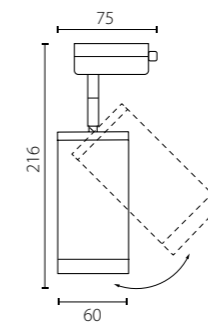

1 x Gu10 max 50W