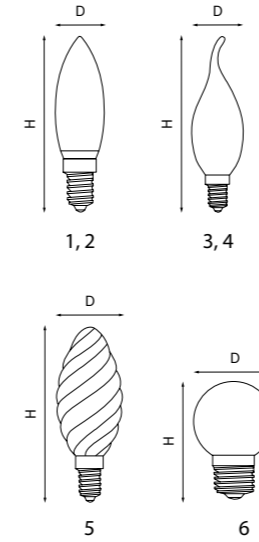

СВЕТОДИОДНЫЕ ЛАМПЫ G9 НА 220V

артикул		V		W		Lm	D	H			цветовая температура
930802	1	220	G9	9	360	850	35	74	20000	100	3000K ●
930804	1	220	G9	9	360	850	35	74	20000	100	4000K ●
940452	2	220	G9	6	360	492	18	50	20000	600	3000K ●
940454	2	220	G9	6	360	492	18	50	20000	600	4000K ●
940464*	3	220	G9	6	360	492	18	50	20000	600	4000K ●
940482*	4	220	G9	4	360	352	16*12	50	20000	500	3000K ●
940484*	4	220	G9	4	360	352	16*12	50	20000	500	4000K ●
940492*	5	220	G9	6	360	405	16*12	60	20000	600	3000K ●
940494*	5	220	G9	6	360	405	16*12	60	20000	600	4000K ●

*матовая колба

СВЕТОДИОДНЫЕ ЛАМПЫ FILAMENT E14 И E27 НА 220V

артикул		V		W		Lm	D	H			цветовая температура
933502	1	220	E14	6	360	430	35	98	20000	100	3000K ●
933504	1	220	E14	6	360	430	35	98	20000	100	4000K ●
940564	2	220	E14	4	360	350	35	95	20000	100	4000K ●
933602	3	220	E14	6	360	430	35	125	20000	100	3000K ●
933604	3	220	E14	6	360	430	35	125	20000	100	4000K ●
940662	4	220	E14	4	360	350	35	115	20000	100	3000K ●
940664	4	220	E14	4	360	350	35	115	20000	100	4000K ●
933702	5	220	E14	6	360	430	35	95	20000	100	3000K ●
933704	5	220	E14	6	360	430	35	95	20000	100	4000K ●
933822	6	220	E27	6	360	430	50	75	20000	20	3000K ●
933824	6	220	E27	6	360	430	50	75	20000	20	4000K ●

ДЕКОРАТИВНЫЕ СВЕТОДИОДНЫЕ ЛАМПЫ E14 НА 220V

артикул		V		W		Lm	D	H			цветовая температура
940522	1	220	E14	7	60	460	35	110	20000	100	3000K ●
940542	2	220	E14	7	60	460	35	110	20000	100	3000K ●
940544	2	220	E14	7	60	460	35	110	20000	100	4000K ●
940622	3	220	E14	7	60	460	35	135	20000	100	3000K ●
940642	4	220	E14	7	60	460	35	135	20000	100	3000K ●
940644	4	220	E14	7	60	460	35	135	20000	100	4000K ●

СВЕТОДИОДНЫЕ ЛАМПЫ FILAMENT E27 НА 220V