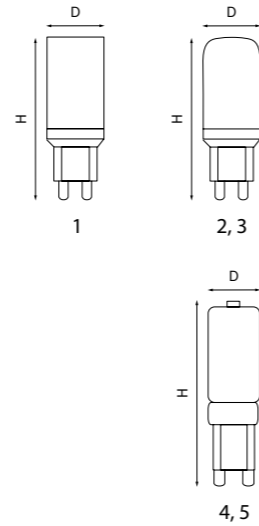

СВЕТОДИОДНЫЕ ЛАМПЫ G9 НА 220V

артикул		V		W		Lm	D	H			цветовая температура
930802	1	220	G9	9	360	850	35	74	20000	100	3000K ●
930804	1	220	G9	9	360	850	35	74	20000	100	4000K ●
940452	2	220	G9	6	360	492	18	50	20000	600	3000K ●
940454	2	220	G9	6	360	492	18	50	20000	600	4000K ●
940464*	3	220	G9	6	360	492	18	50	20000	600	4000K ●
940482*	4	220	G9	4	360	352	16*12	50	20000	500	3000K ●
940484*	4	220	G9	4	360	352	16*12	50	20000	500	4000K ●
940492*	5	220	G9	6	360	405	16*12	60	20000	600	3000K ●
940494*	5	220	G9	6	360	405	16*12	60	20000	600	4000K ●

*матовая колба

СВЕТОДИОДНЫЕ ЛАМПЫ FILAMENT E14 И E27 НА 220V

артикул		V		W		Lm	D	H			цветовая температура
933502	1	220	E14	6	360	430	35	98	20000	100	3000K ●
933504	1	220	E14	6	360	430	35	98	20000	100	4000K ●
940564	2	220	E14	4	360	350	35	95	20000	100	4000K ●
933602	3	220	E14	6	360	430	35	125	20000	100	3000K ●
933604	3	220	E14	6	360	430	35	125	20000	100	4000K ●
940662	4	220	E14	4	360	350	35	115	20000	100	3000K ●
940664	4	220	E14	4	360	350	35	115	20000	100	4000K ●
933702	5	220	E14	6	360	430	35	95	20000	100	3000K ●
933704	5	220	E14	6	360	430	35	95	20000	100	4000K ●
933822	6	220	E27	6	360	430	50	75	20000	20	3000K ●
933824	6	220	E27	6	360	430	50	75	20000	20	4000K ●

ДЕКОРАТИВНЫЕ СВЕТОДИОДНЫЕ ЛАМПЫ E14 НА 220V

артикул		V		W		Lm	D	H			цветовая температура
940522	1	220	E14	7	60	460	35	110	20000	100	3000K ●
940542	2	220	E14	7	60	460	35	110	20000	100	3000K ●
940544	2	220	E14	7	60	460	35	110	20000	100	4000K ●
940622	3	220	E14	7	60	460	35	135	20000	100	3000K ●
940642	4	220	E14	7	60	460	35	135	20000	100	3000K ●
940644	4	220	E14	7	60	460	35	135	20000	100	4000K ●

СВЕТОДИОДНЫЕ ЛАМПЫ FILAMENT E27 НА 220V