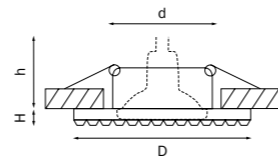

артикул	H	D	h	d	источник света
011912	3	76	60	60	MR16/HP16 Gu5.3/GU10 max 50Вт
011914	3	76	60	60	MR16/HP16 Gu5.3/GU10 max 50Вт