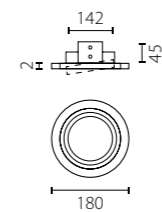

INTERO 111 КОМПЛЕКТЫ

артикул комплекта	составляющие
i91606	217916 + 217906
i91607	217916 + 217907
i91609	217916 + 217909
i91706	217917 + 217906
i91707	217917 + 217907
i91709	217917 + 217909
i91906	217919 + 217906
i91907	217919 + 217907
i91909	217919 + 217909

1 x AR111 max 50W