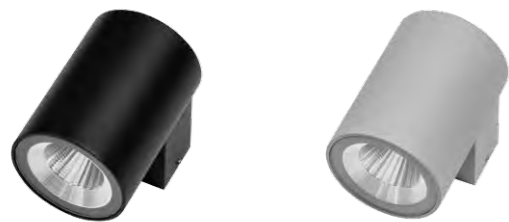

350692 3000К ●
350694 4000К ●
СЕРЫЙ

PARO

350672 3000К ●
350674 4000К ●
ЧЕРНЫЙ