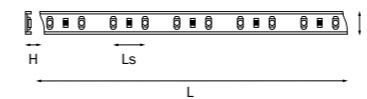

артикул	H	W	L	Ls	цветовая температура	характеристики
402002	7	10	min 1000	18	2800K - 3200K	3528 LED 220V 3-4Lm 60LED/m
402004	7	10	min 1000	18	4200K - 4500K	3528 LED 220V 3-4Lm 60LED/m

LED 220V IP65