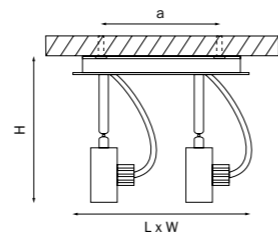

артикул	H	L	W	a	источник света
210316	200	100	100	58	G9 max 40Вт
210317	200	100	100	58	G9 max 40Вт
210319	200	100	100	58	G9 max 40Вт

VARIETA 16

210126
БЕЛЫЙ

210127
ЧЕРНЫЙ

артикул	H	L	W	a	источник света
210126	175	250	100	206	HP16 GU10 max 50Вт
210127	175	250	100	206	HP16 GU10 max 50Вт