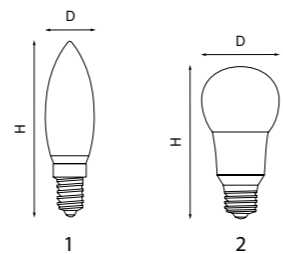

ЭНЕРГОСБЕРЕГАЮЩИЕ ГАЛОГЕННЫЕ ЛАМПЫ E14 НА 220V

артикул	V	Ⓜ	W	Lm	D	H	Ⓜ	☐	цветовая температура
922961	220	E14	42=60	820	44	125	2000	100	2800K ●