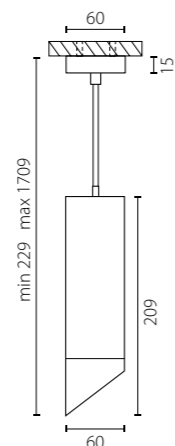

RP48636
БЕЛЫЙ

RP48737
ЧЕРНЫЙ

1 x Gu10 max 50W

RP49636
БЕЛЫЙ

RP49737
ЧЕРНЫЙ

1 x Gu10 max 50W

КОМПЛЕКТЫ RULLO

СОСТАВ КОМПЛЕКТА: