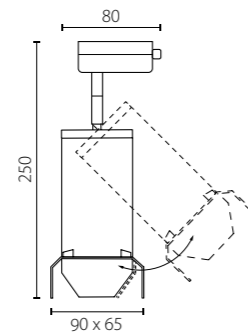

1 x Gu10 max 50W

артикул комплекта	составляющие
■ R1T436437	202437 + 214436 + 592056
■ R1T437436	202436 + 214437 + 592057
■ R3T436437	202437 + 214436 + 594056
■ R3T437436	202436 + 214437 + 594057

- светильники для **однофазных** треков
- светильники для **трехфазных** треков

трек в комплект не входит

КОМПЛЕКТЫ RULLO

СОСТАВ КОМПЛЕКТА:

артикул комплекта	составляющие
■ A1T216336	216336 + 592256
■ A1T216337	216337 + 592257
■ A3T216336	216336 + 594256
■ A3T216337	216337 + 594257