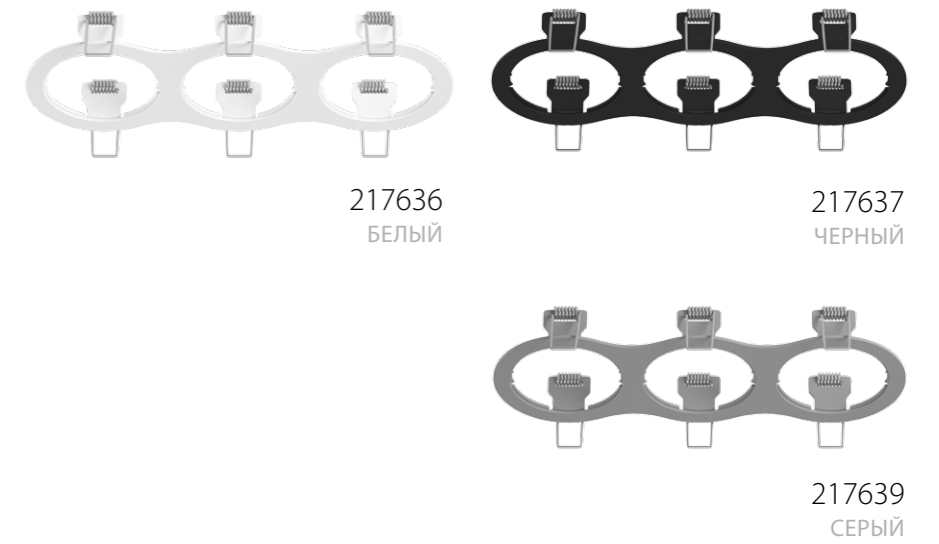

INTERO 16

артикул	H	L	W	d
217636	2	255	90	3x75
217637	2	255	90	3x75
217639	2	255	90	3x75