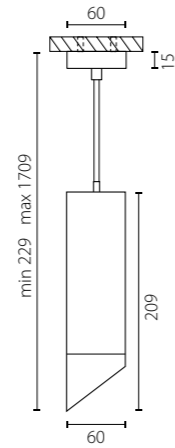

1 x Gu10 max 50W