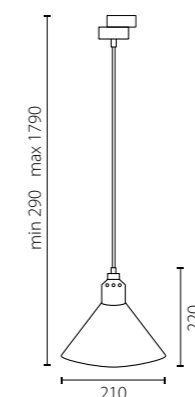

1 x E14 max 40W