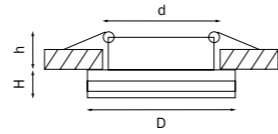

MATURO

070252 3000K ●
070254 4000K ●
ХРОМ/МАТОВЫЙ

артикул	H	D	h	d	Lm	цветовая температура	источник света
070252	10	80	30	60	470	3000K ●	LED 5Вт = 50Вт экв. ЛН
070254	10	80	30	60	470	4000K ●	LED 5Вт = 50Вт экв. ЛН

MATURO

070652 3000K ●
070654 4000K ●
БЕЛЫЙ/МАТОВЫЙ

артикул	H	D	h	d	Lm	цветовая температура	источник света
070652	20	79	20	68	470	3000K ●	LED 5Вт = 50Вт экв. ЛН
070654	20	79	20	68	470	4000K ●	LED 5Вт = 50Вт экв. ЛН
070752	20	79	20	68	470	3000K ●	LED 5Вт = 50Вт экв. ЛН
070754	20	79	20	68	470	4000K ●	LED 5Вт = 50Вт экв. ЛН

070752 3000K ●
070754 4000K ●
ЧЕРНЫЙ/МАТОВЫЙ

MATURO

070262 3000K ●
070264 4000K ●
ХРОМ/МАТОВЫЙ

артикул	H	D	h	d	Lm	цветовая температура	источник света
070262	15	95	40	65	730	3000K ●	LED 9Вт = 90Вт экв. ЛН
070264	15	95	40	65	730	4000K ●	LED 9Вт = 90Вт экв. ЛН

MATURO

070662 3000K ●
070664 4000K ●
БЕЛЫЙ/МАТОВЫЙ

артикул	H	D	h	d	Lm	цветовая температура	источник света
070662	20	94	20	62	730	3000K ●	LED 9Вт = 90Вт экв. ЛН
070664	20	94	20	62	730	4000K ●	LED 9Вт = 90Вт экв. ЛН
070762	20	94	20	62	730	3000K ●	LED 9Вт = 90Вт экв. ЛН
070764	20	94	20	62	730	4000K ●	LED 9Вт = 90Вт экв. ЛН

070762 3000K ●
070764 4000K ●
ЧЕРНЫЙ/МАТОВЫЙ

MATURO

070272 3000K ●
070274 4000K ●
ХРОМ/МАТОВЫЙ

артикул	H	D	h	d	Lm	цветовая температура	источник света
070272	20	110	40	65	1200	3000K ●	LED 15Вт = 150Вт экв. ЛН
070274	20	110	40	65	1200	4000K ●	LED 15Вт = 150Вт экв. ЛН

MATURO

070672 3000K ●
070674 4000K ●
БЕЛЫЙ/МАТОВЫЙ

артикул	H	D	h	d	Lm	цветовая температура	источник света
070672	26	110	20	62	1200	3000K ●	LED 15Вт = 150Вт экв. ЛН
070674	26	110	20	62	1200	4000K ●	LED 15Вт = 150Вт экв. ЛН
070772	26	110	20	62	1200	3000K ●	LED 15Вт = 150Вт экв. ЛН
070774	26	110	20	62	1200	4000K ●	LED 15Вт = 150Вт экв. ЛН

070772 3000K ●
070774 4000K ●
ЧЕРНЫЙ/МАТОВЫЙ