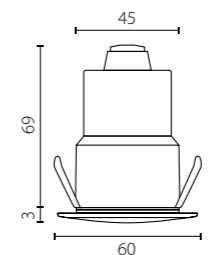

i939070907
СЕРЫЙ, ЧЕРНЫЙ

i939090609
СЕРЫЙ, БЕЛЫЙ

i939090709
СЕРЫЙ, ЧЕРНЫЙ

i939090909
СЕРЫЙ

ZOLLA КОМПЛЕКТЫ

СОСТАВ КОМПЛЕКТА:

артикул комплекта	составляющие
ip384311	384011 + 384315
ip384411	384011 + 384415
ip384318	384018 + 384315
ip384418	384018 + 384415
ip384321	384021 + 384315
ip384421	384021 + 384415
ip384325	384025 + 384315
ip384425	384025 + 384415
ip384328	384028 + 384315
ip384428	384028 + 384415