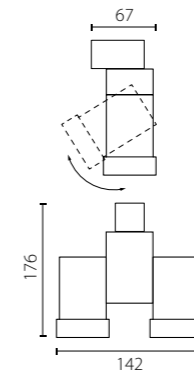

2 x Gu10 max 50W