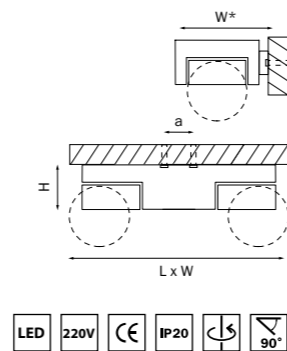

SNODO

055163 3000K ●
055164 4000K ●
БЕЛЫЙ

055173 3000K ●
055174 4000K ●
ЧЕРНЫЙ

артикул	H	L	W	a	Lm	цветовая температура	источник света
055163	55	157	100	75	980	3000K ●	LED 10Вт = 100Вт экв. ЛН
055164	55	157	100	75	980	4000K ●	LED 10Вт = 100Вт экв. ЛН
055173	55	157	100	75	980	3000K ●	LED 10Вт = 100Вт экв. ЛН
055174	55	157	100	75	980	3000K ●	LED 10Вт = 100Вт экв. ЛН

SNODO

055363 3000K ●
БЕЛЫЙ

055373 3000K ●
055374 4000K ●
ЧЕРНЫЙ

артикул	H	L	W	a	Lm	цветовая температура	источник света
055363	160	100	105	90	1960	3000K ●	LED 2x10Вт = 2x100Вт экв. ЛН
055373	160	100	105	90	1960	3000K ●	LED 2x10Вт = 2x100Вт экв. ЛН
055374	160	100	105	90	1960	4000K ●	LED 2x10Вт = 2x100Вт экв. ЛН

SNODO

055273 3000K ●
055274 4000K ●
ЧЕРНЫЙ

артикул	H	L	W	a	Lm	цветовая температура	источник света
055273	55	262	100 (103*)	70	1960	3000K ●	LED 2x10Вт = 2x100Вт экв. ЛН
055274	55	262	100 (103*)	70	1960	4000K ●	LED 2x10Вт = 2x100Вт экв. ЛН

* ширина при настенном креплении

ACUTO

070012 3000K ●
ХРОМ/ПРОЗРАЧНЫЙ

артикул	H	D	h	d	Lm	цветовая температура	источник света
070012	3	66	47	55	90	3000K ●	LED 1Вт = 10Вт экв. ЛН

SPECCIO

070312 3000K ●
070314 4000K ●
ХРОМ/ПРОЗРАЧНЫЙ

артикул	H	D	h	d	Lm	цветовая температура	источник света
070312	20	90	40	60	380	3000K ●	LED 5Вт = 50Вт экв. ЛН
070314	20	90	40	60	380	4000K ●	LED 5Вт = 50Вт экв. ЛН

NUBELLA

079064 4000K ●
ХРОМ/ПРОЗРАЧНЫЙ

артикул	H	D	h	d	Lm	цветовая температура	источник света
079064	20	15	20	12	240	4000K ●	LED 6x1Вт = 6x10Вт экв. ЛН