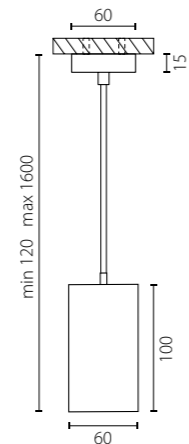

RB43736
ЧЕРНЫЙ, БЕЛЫЙ

КОМПЛЕКТЫ RULLO

RULLO КОМПЛЕКТЫ

RP436
БЕЛЫЙ

RP437
ЧЕРНЫЙ

1 x Gu10 max 50W

СОСТАВ КОМПЛЕКТА:

артикул комплекта	составляющие
RP436	214436 + 590056
RP437	214437 + 590057
RP486	214486 + 590056
RP487	214487 + 590057
RP496	214496 + 590056
RP497	214497 + 590057