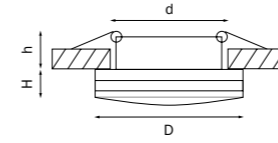

070752 3000K ●
070754 4000K ●
ЧЕРНЫЙ/МАТОВЫЙ