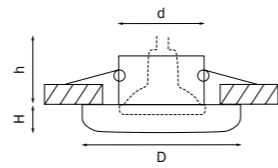

002524
ЗЕРКАЛЬНЫЙ/ПРОЗРАЧНЫЙ

артикул	H	D	L	W	h	d	источник света
002514	10	90	—	—	60	70	MR16/HP16 Gu5.3/GU10 max 50Вт
002524	10	—	90	90	60	70	MR16/HP16 Gu5.3/GU10 max 50Вт

ANELLO

002230
ХРОМ/ПРОЗРАЧНЫЙ

артикул	H	D	h	d	источник света
002230	10	85	60	76	MR16/HP16 Gu5.3/GU10 max 50Вт