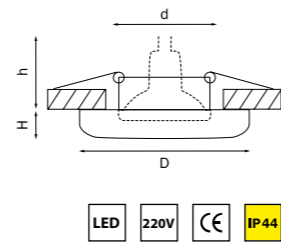

MONDE

артикул	H	D	h	d	Lm		цветовая температура	источник света
071016	5	35	30	25	80	18	3000K ●	LED 1Вт = 10Вт экв. ЛН
071116	5	35	30	25	80	18	4000K ●	LED 1Вт = 10Вт экв. ЛН
071017	5	35	30	25	80	18	3000K ●	LED 1Вт = 10Вт экв. ЛН
071117	5	35	30	25	80	18	4000K ●	LED 1Вт = 10Вт экв. ЛН