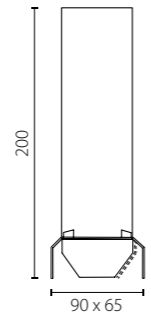

1 x Gu10 max 50W

артикул комплекта	составляющие
R486436	202436 + 214486
R487437	202437 + 214487