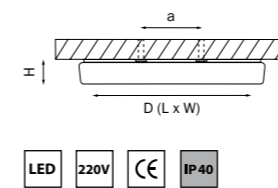

323182 3000K ●
323184 4000K ●
БЕЛЫЙ

324182 3000K ●
324184 4000K ●
БЕЛЫЙ

артикул	H	D	L	W	a	Lm	цветовая температура	источник света
323182	29	210	—	—	188	900	3000K ●	LED 18Вт = 180Вт экв. ЛН
323184	29	210	—	—	188	900	4000K ●	LED 18Вт = 180Вт экв. ЛН
324182	29	—	210	210	188	900	3000K ●	LED 18Вт = 180Вт экв. ЛН
324184	29	—	210	210	188	900	4000K ●	LED 18Вт = 180Вт экв. ЛН