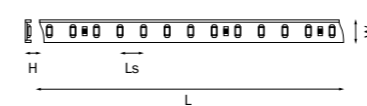

артикул	H	W	L	Ls	цветовая температура	характеристики
402032	6	10	min 1000	8	2800K - 3200K	3014 LED 220V 10-12Lm 120LED/m
402034	6	10	min 1000	8	4200K - 4500K	3014 LED 220V 10-12Lm 120LED/m

LED 220V IP65