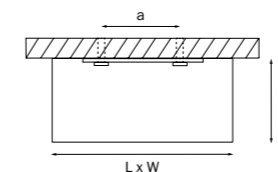

BINOCO UNO

артикул	H	D	a	источник света
052016	125	97	60	HP16 GU10 max 50Вт
052017	125	97	60	HP16 GU10 max 50Вт
052019	125	97	60	HP16 GU10 max 50Вт

ILLUMO

артикул	H	L	W	a	источник света
051056	180	60	60	35	HP16 GU10 max 50Вт
051057	180	60	60	35	HP16 GU10 max 50Вт
051059	180	60	60	35	HP16 GU10 max 50Вт

BINOCO DUO

артикул	H	L	W	a	источник света
052026	125	180	97	85	HP16 GU10 max 50Вт
052027	125	180	97	85	HP16 GU10 max 50Вт
052029	125	180	97	85	HP16 GU10 max 50Вт

RETTANGO

артикул	H	L	W	a	источник света
052076	127	98	98	70	HP16 GU10 max 50Вт
052077	127	98	98	70	HP16 GU10 max 50Вт

BINOCO

артикул	H	L	W	a	источник света
052036	120	200	185	105	HP16 GU10 max 50Вт
052037	120	200	185	105	HP16 GU10 max 50Вт
052039	120	200	185	105	HP16 GU10 max 50Вт

RETTANGO

артикул	H	L	W	a	источник света
052086	127	188	98	70	HP16 GU10 max 50Вт
052087	127	188	98	70	HP16 GU10 max 50Вт