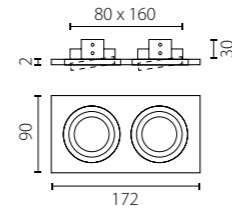

i5290709
СЕРЫЙ, ЧЕРНЫЙ

i5290909
СЕРЫЙ

2 x Gu10 max 50W

СОСТАВ КОМПЛЕКТА:

артикул комплекта	составляющие
i5260606	217526 + 217606
i5260607	217526 + 217606 + 217607
i5260609	217526 + 217606 + 217609
i5260707	217526 + 217607
i5260909	217526 + 217609
i5270606	217527 + 217606
i5270607	217527 + 217606 + 217607
i5270707	217527 + 217607
i5270709	217527 + 217607 + 217609
i5270909	217527 + 217609
i5290606	217529 + 217606
i5290609	217529 + 217606 + 217609
i5290707	217529 + 217607
i5290709	217529 + 217607 + 217609
i5290909	217529 + 217609