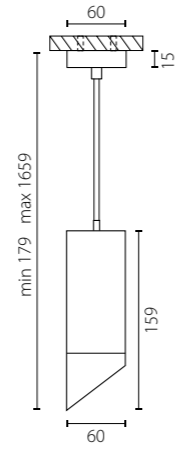

RP648787
ЧЕРНЫЙ

1 x Gu10 max 50W

RP649686
БЕЛЫЙ

RP649787
ЧЕРНЫЙ

RULLO КОМПЛЕКТЫ

RP43637
БЕЛЫЙ, ЧЕРНЫЙ

RP43736
ЧЕРНЫЙ, БЕЛЫЙ

1 x Gu10 max 50W