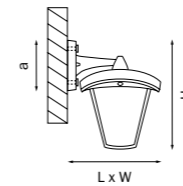

артикул	H1	H2	W	L	a	Lm	цветовая температура	источник света
375070	230 max 800	230	180	180	105	360	3000K ●	LED 8Вт = 80Вт экв. ЛН
375770	70 max 1100	—	180	180	170	360	3000K ●	LED 8Вт = 80Вт экв. ЛН