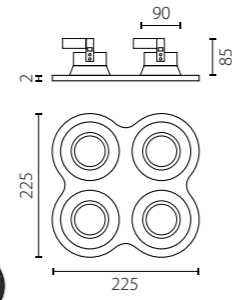

4 x Gu5.3 max 50W

СОСТАВ КОМПЛЕКТА:

артикул комплекта	составляющие
D64606060606	214646 + 214606
D64606060707	214646 + 214606 + 214607
D64606070607	214646 + 214606 + 214607
D64607070707	214646 + 214606
D64706060606	214647 + 214606
D64706060707	214647 + 214606 + 214607
D64706070607	214647 + 214606 + 214607
D64707070707	214647 + 214607

СОСТАВ КОМПЛЕКТА:

артикул комплекта	составляющие
i51606	217516 + 217606
i51607	217516 + 217607
i51609	217516 + 217609
i51706	217517 + 217606
i51707	217517 + 217607
i51709	217517 + 217609
i51906	217519 + 217606
i51907	217519 + 217607
i51909	217519 + 217609