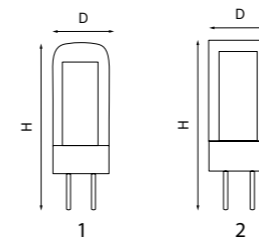

СВЕТОДИОДНЫЕ ЛАМПЫ G4/G5.3 НА 12V И 220V

артикул	💡	V	🌀	W	📐	Lm	D	H	⚡	📦	цветовая температура
940402	1	12	G4	3	360	150	10	45	20000	1000	3000K ●
940442	1	220	G4	3	360	150	10	37	20000	600	3000K ●
940412	2	220	G4	6	360	492	18	45	20000	600	3000K ●
940414	2	220	G4	6	360	492	18	45	20000	600	4000K ●
940432	2	220	G5.3	6	360	492	20	60	20000	600	3000K ●
940434	2	220	G5.3	6	360	492	20	60	20000	100	4000K ●