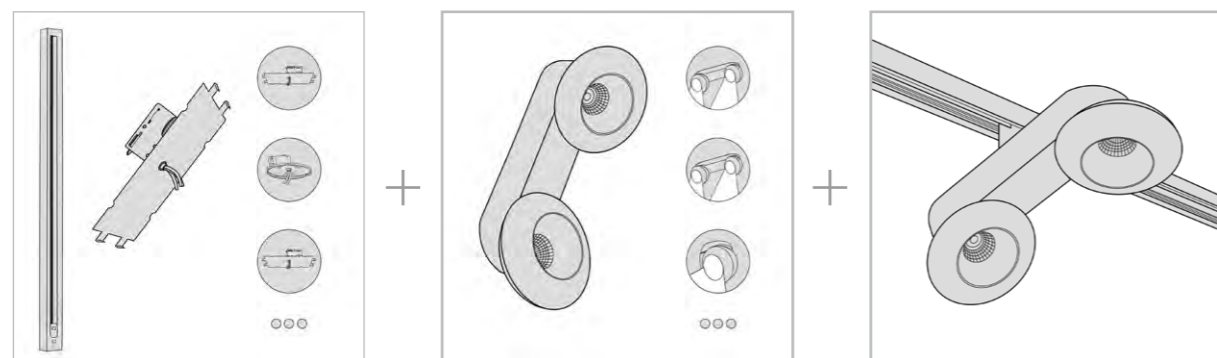

МОДУЛЬНЫЕ ТРЕКОВЫЕ СИСТЕМЫ

Специалисты Lightstar предлагают сделать свет еще уникальнее, наделив его модульностью. Неповторимый сценарий освещения помогут создать универсальные трековые адаптеры, которые крепятся на потолочные светильники из базового ассортимента, преобразуя их в трековые.

УДОБСТВО ВЫБОРА

За счет трековых адаптеров Lightstar Group расширяет возможности своей продукции - **потолочные светильники могут стать частью трековой системы**. Светильники имеют разные размеры и форму, поэтому для каждого типа разработан индивидуальный адаптер. **Создайте свой сценарий освещения**, подстраивайте его под персональные нужды, подбирайте контрастную цветовую гамму, **используя потолочные светильники как часть трековой системы**.

ЦВЕТА

Трековые адаптеры имеют 3 расцветки, которые соответствуют цветам шин проводов: белый, черный и серый. Эти базовые цвета так же легко сочетать с выбранным потолочным светильником из ассортимента Lightstar Group.

ИНСТРУКЦИЯ

Для создания модульной трековой системы с использованием накладных светильников необходимо выбрать тип шинпровода, подобрать подходящий адаптер и подключить к нему светильник от Lightstar. Нужно отметить, что на однофазный шинпровод могут быть установлены только однофазные адаптеры, то же самое касается трехфазных шинпроводов и адаптеров для них.

ВАРИАНТЫ СБОРКИ

ОДНОФАЗНЫЕ

ТРЕХФАЗНЫЕ

Для вашего удобства в каталоге представлены готовые подборки по типу шинпровода, форме и цвету, а рядом с каждым креплением изображен подходящий ему светильник. Это только часть вариантов использования цветов и размеров потолочных светильников. Обратитесь к менеджеру за консультацией по полному списку комплектующих для создания модульных трековых систем.