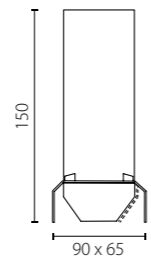

1 x Gu10 max 50W

R649680
БЕЛЫЙ

R649780
ЧЕРНЫЙ

RULLO КОМПЛЕКТЫ

R436436
БЕЛЫЙ

R437437
ЧЕРНЫЙ

1 x Gu10 max 50W

СОСТАВ КОМПЛЕКТА: