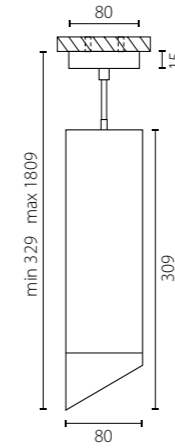

1 x Gu10 max 50W