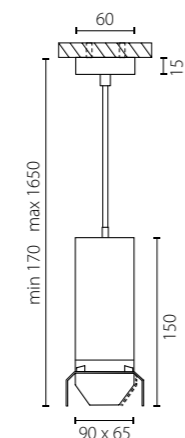

RP6487487
ЧЕРНЫЙ

1 x Gu10 max 50W

RP6496486
БЕЛЫЙ

RP6497487
ЧЕРНЫЙ

RULLO КОМПЛЕКТЫ

RP436437
БЕЛЫЙ, ЧЕРНЫЙ

RP437436
ЧЕРНЫЙ, БЕЛЫЙ

1 x Gu10 max 50W