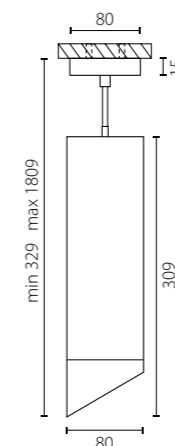

1 x Gu10 max 50W