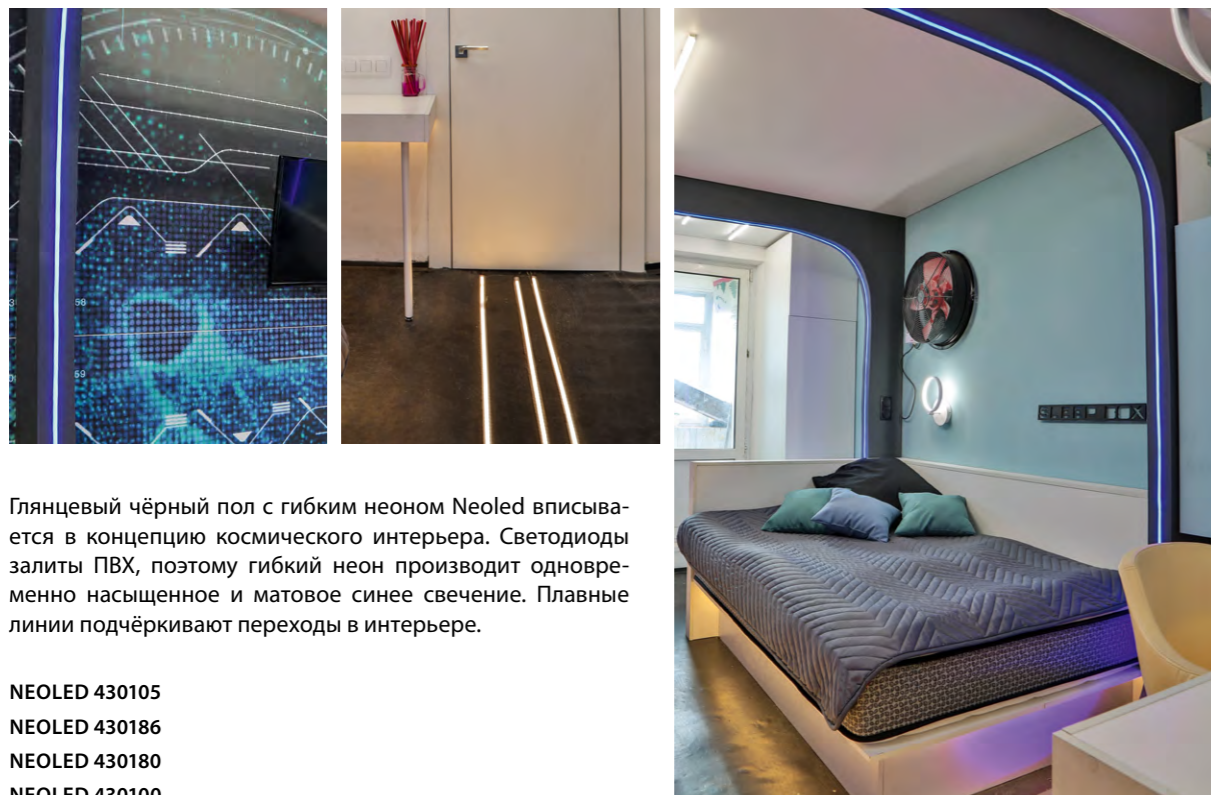

RULLO R1T436 BARRA 502015
BARRA 502035 BARRA 502106

КОСМИЧЕСКАЯ КОМНАТА ПОДРОСТКА В ПРОГРАММЕ «БИТВА ДИЗАЙНЕРОВ» НА ТНТ

Глянцевый чёрный пол с гибким неоном Neoled вписывается в концепцию космического интерьера. Светодиоды залиты ПВХ, поэтому гибкий неон производит одновременно насыщенное и матовое синее свечение. Плавные линии подчёркивают переходы в интерьере.