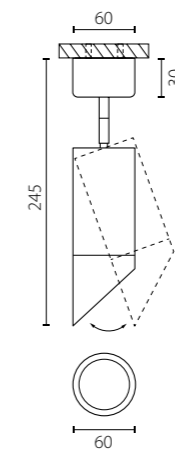

1 x Gu10 max 50W