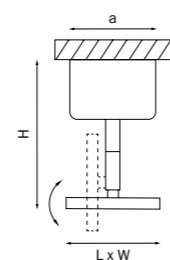

КРЕПЛЕНИЯ ПОТОЛОЧНЫЕ ПОВОРОТНЫЕ ДЛЯ RULLO

артикул	H	L	W	a
590206	86	60	60	56
590207	86	60	60	56
590216	86	80	80	56
590217	86	80	80	56

КРЕПЛЕНИЯ ПОДВЕСНЫЕ ДЛЯ RULLO

артикул	H	L	W	a
590256	28 max 1500	60	60	60
590257	28 max 1500	60	60	60
590286	28 max 1500	80	80	60
590287	28 max 1500	80	80	60

ПРИМЕРЫ КОМБИНАЦИЙ СВЕТИЛЬНИКОВ

ПРИМЕРЫ КОМБИНАЦИЙ СВЕТИЛЬНИКОВ