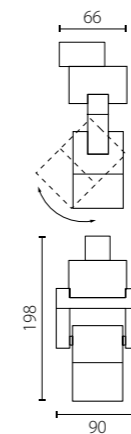

артикул комплекта	составляющие
■ A1T051046	051046 + 592076
■ A1T051047	051047 + 592077
■ A1T051040	051040 + 592079
■ A3T051046	051046 + 594076
■ A3T051047	051047 + 594077
■ A3T051040	051040 + 594079

1 x Gu10 max 50W