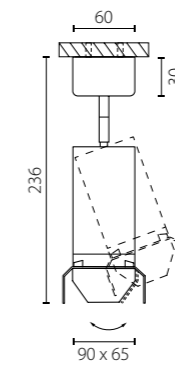

1 x Gu10 max 50W