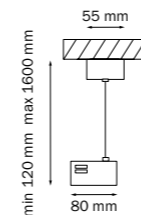

ШИНОПРОВОД И КОМПЛЕКТУЮЩИЕ ДЛЯ ТРЕХФАЗНЫХ ТРЕКОВ

ПОДВЕСНОЕ ПИТАНИЕ

питание трехфазное
подвесное **BARRA**