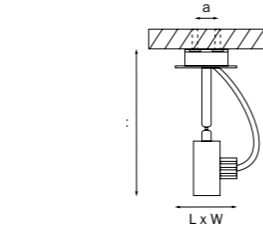

VARIETA 16

артикул	H	L	W	a	источник света
210116	175	100	100	54	HP16 GU10 max 50Вт
210117	175	100	100	54	HP16 GU10 max 50Вт

VARIETA 9

артикул	H	L	W	a	источник света
210316	200	100	100	58	G9 max 40Вт
210317	200	100	100	58	G9 max 40Вт
210319	200	100	100	58	G9 max 40Вт

VARIETA 16

артикул	H	L	W	a	источник света
210126	175	250	100	206	HP16 GU10 max 50Вт
210127	175	250	100	206	HP16 GU10 max 50Вт

VARIETA 9

артикул	H	L	W	a	источник света
210326	200	100	250	205	G9 max 40Вт
210327	200	100	250	205	G9 max 40Вт
210329	200	100	250	205	G9 max 40Вт

VARIETA 16

артикул	H	L	W	a	источник света
210136	175	450	100	407	HP16 GU10 max 50Вт
210137	175	450	100	407	HP16 GU10 max 50Вт

VARIETA 9

артикул	H	L	W	a	источник света
210336	200	100	400	360	G9 max 40Вт
210339	200	100	400	360	G9 max 40Вт