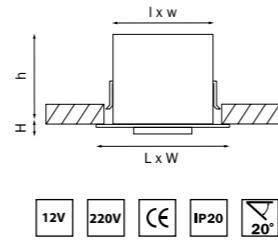

CARDANO

214120
БЕЛЫЙ

214127
ТИТАН

214128
ЧЕРНЫЙ

артикул	H	L	W	l	w	h	источник света
214120	5	345	185	325	165	100	AR111 max 50Вт
214127	5	345	185	325	165	100	AR111 max 50Вт
214128	5	345	185	325	165	100	AR111 max 50Вт