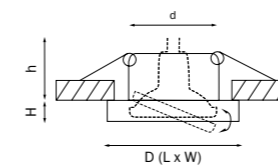

002524
ЗЕРКАЛЬНЫЙ/ПРОЗРАЧНЫЙ

артикул	H	D	L	W	h	d	источник света
002514	10	90	—	—	60	70	MR16/HP16 Gu5.3/GU10 max 50Вт
002524	10	—	90	90	60	70	MR16/HP16 Gu5.3/GU10 max 50Вт

ANELLO

002230
ХРОМ/ПРОЗРАЧНЫЙ

артикул	H	D	h	d	источник света
002230	10	85	60	76	MR16/HP16 Gu5.3/GU10 max 50Вт