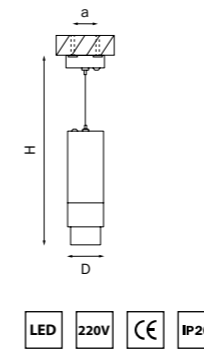

артикул	H	D	a	Lm	цветовая температура	ИСТОЧНИК СВЕТА
130036	250 max 1700	76	45	1800	3000K ●	LED 30Вт = 300Вт экв. ЛН
130046	250 max 1700	76	45	1800	4000K ●	LED 30Вт = 300Вт экв. ЛН
130037	250 max 1700	76	45	1800	3000K ●	LED 30Вт = 300Вт экв. ЛН
130047	250 max 1700	76	45	1800	4000K ●	LED 30Вт = 300Вт экв. ЛН