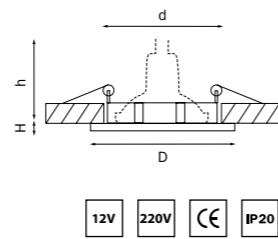

LEGA 11

011040
БЕЛЫЙ

011044
ХРОМ

011045
НИКЕЛЬ

011047
ЧЕРНЫЙ

011049
МАТОВЫЙ ХРОМ

артикул	H	D	h	d	ИСТОЧНИК СВЕТА
011040	5	55	50	45	MR11 Gu4 max 50Вт/HP11 GU10 max 35Вт
011044	5	55	50	45	MR11 Gu4 max 50Вт/HP11 GU10 max 35Вт
011045	5	55	50	45	MR11 Gu4 max 50Вт/HP11 GU10 max 35Вт
011047	5	55	50	45	MR11 Gu4 max 50Вт/HP11 GU10 max 35Вт
011049	5	55	50	45	MR11 Gu4 max 50Вт/HP11 GU10 max 35Вт