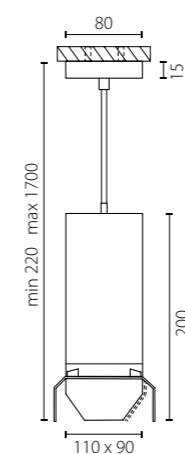

1 x Gu10 max 50W

RP6486487
БЕЛЫЙ, ЧЕРНЫЙ

RP6487486
ЧЕРНЫЙ, БЕЛЫЙ

1 x Gu10 max 50W

RP6496487
БЕЛЫЙ, ЧЕРНЫЙ

RP6497486
ЧЕРНЫЙ, БЕЛЫЙ

КОМПЛЕКТЫ RULLO

RULLO КОМПЛЕКТЫ