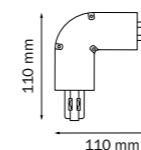

соединитель трехфазный
накладной **BARRA**
L-образный