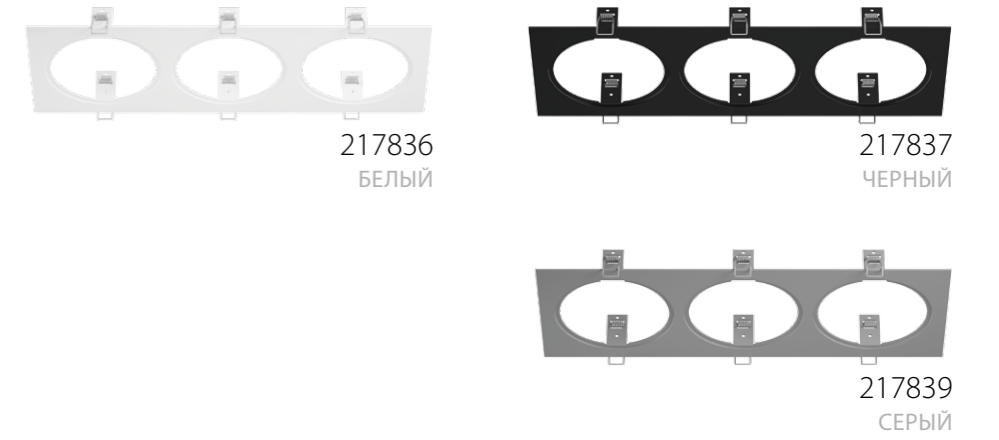

INTERO 111

217836
БЕЛЫЙ

217837
ЧЕРНЫЙ

217839
СЕРЫЙ

артикул	H	L	W	I	w
217836	2	490	180	455	142
217837	2	490	180	455	142
217839	2	490	180	455	142