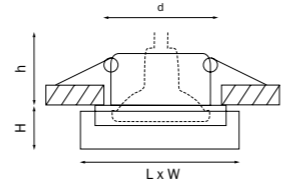

артикул	H	D	h	d	источник света
006114	30	110	60	60	MR16/HP16 Gu5.3/GU10 max 50Вт