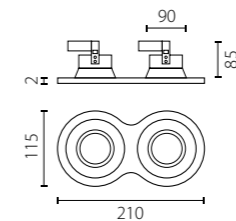

2 x Gu5.3 max 50W

артикул комплекта	составляющие
D6260606	214626 + 214606
D6260607	214626 + 214606 + 214607
D6260707	214626 + 214607
D6270606	214627 + 214606
D6270607	214627 + 214606 + 214607
D6270707	214627 + 214607