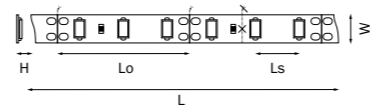

артикул	H	W	L	Lo	Ls	цветовая температура	характеристики
400072	1	10	min 500 - max 5000	100	17	2700K - 3000K	5630 LED 12V 28.8W/m 60LED/m
400076	1	10	min 500 - max 5000	100	17	4000K	5630 LED 12V 28.8W/m 60LED/m

LED 12V IP20