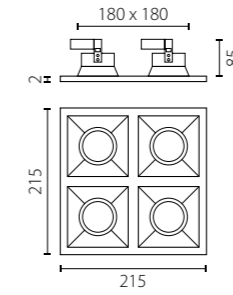

4 x Gu5.3 max 50W