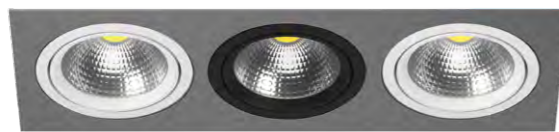

221092 3000K ●
221094 4000K ●
БЕЛЫЙ

222092 3000K ●
222094 4000K ●
БЕЛЫЙ

ПРИМЕРЫ КОМБИНАЦИЙ СВЕТИЛЬНИКОВ

217907 + 217826

217909 + 217919

217906 + 217929

217906 + 217817

217906+217907+217906+217839