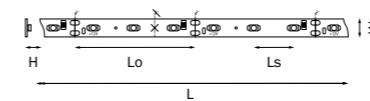

LED	12V	IP20	артикул	H	W	L	Lo	Ls	цветовая температура	характеристики
			400002	2	8	min 500 - max 5000	50	17	2700K - 3000K	200 3528 LED 12V 4.8W/m 60LED/m
			400004	2	8	min 500 - max 5000	50	17	4200K - 4500K	200 3528 LED 12V 4.8W/m 60LED/m