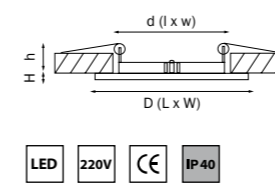

ZOCCO

223122 3000K ●
223124 4000K ●
БЕЛЫЙ

224124 4000K ●
БЕЛЫЙ

артикул	H	D	L	W	h	d	l	w	Lm	цветовая температура	источник света
223122	3	174	—	—	40	156	—	—	600	3000K ●	LED 12Вт = 120Вт экв. ЛН
223124	3	174	—	—	40	156	—	—	600	4000K ●	LED 12Вт = 120Вт экв. ЛН
224124	2	—	170	170	15	—	151	151	720	4000K ●	LED 12Вт = 120Вт экв. ЛН