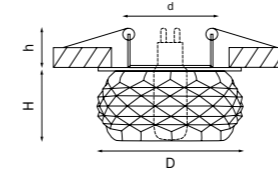

FRITELLA

артикул	H	D	h	d	источник света
002700	25	120	37	68	MR16 Gu5.3 max 50Вт

CESARE

артикул	H	D	h	d	источник света
004252	50	110	30	55	G9 max 40Вт
004254	50	110	30	55	G9 max 40Вт

INFANTA

артикул	H	D	h	d	источник света
002752	30	110	60	65	MR16/HP16 Gu5.3/GU10 max 50Вт

FASETA

артикул	H	D	h	d	источник света
004334	45	80	30	55	G9 max 40Вт

ROMB

артикул	H	D	h	d	источник света
004060	50	70	30	55	G9 max 50Вт

TRITO

артикул	H	D	h	d	источник света
004344	40	85	30	50	G9 max 40Вт