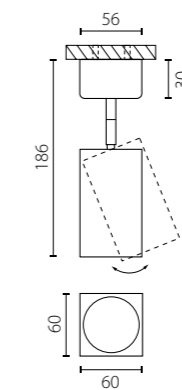

СОСТАВ КОМПЛЕКТА:

артикул комплекта	составляющие
RB336	216336 + 590206
RB337	216337 + 590207

1 x Gu10 max 50W