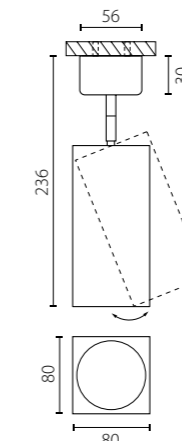

СОСТАВ КОМПЛЕКТА:

артикул комплекта	составляющие
RB336	216336 + 590206
RB337	216337 + 590207

1 x Gu10 max 50W

RB336
БЕЛЫЙ

RB337
ЧЕРНЫЙ

1 x Gu10 max 50W

артикул комплекта

артикул комплекта	составляющие
RB6586	216586 + 590216
RB6587	216587 + 590217