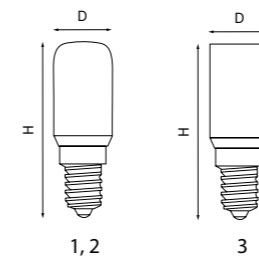

артикул	⦿	V	⦿	W	⦿	Lm	D	H	⌚	📦	цветовая температура
930702	1	220	E14	9	360	850	35	80	20000	100	3000K ●
930704	1	220	E14	9	360	950	35	80	20000	100	4000K ●
930902	2	220	E27	9	360	850	35	82	20000	100	3000K ●
930904	2	220	E27	9	360	850	35	82	20000	100	4000K ●
940352	3	220	E14	6	360	492	16	53	20000	100	3000K ●
940354	3	220	E14	6	360	492	16	53	20000	100	4000K ●