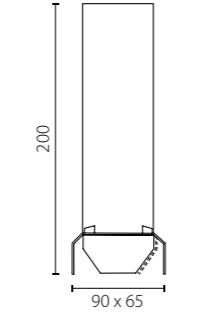

1 x Gu10 max 50W

артикул комплекта	составляющие
R486437	202437 + 214486
R487436	202436 + 214487