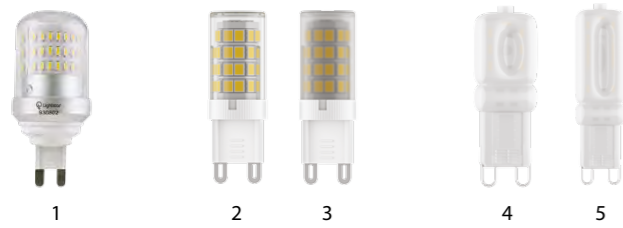

СВЕТОДИОДНЫЕ ЛАМПЫ G9 НА 220V

артикул		V		W		Lm	D	H			цветовая температура
930802	1	220	G9	9	360	850	35	74	20000	100	3000K ●
930804	1	220	G9	9	360	850	35	74	20000	100	4000K ●
940452	2	220	G9	6	360	492	18	50	20000	600	3000K ●
940454	2	220	G9	6	360	492	18	50	20000	600	4000K ●
940464*	3	220	G9	6	360	492	18	50	20000	600	4000K ●
940482*	4	220	G9	4	360	352	16*12	50	20000	500	3000K ●
940484*	4	220	G9	4	360	352	16*12	50	20000	500	4000K ●
940492*	5	220	G9	6	360	405	16*12	60	20000	600	3000K ●
940494*	5	220	G9	6	360	405	16*12	60	20000	600	4000K ●

*матовая колба