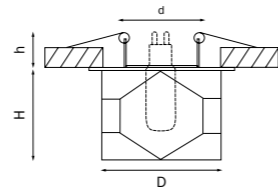

FRITELLA

артикул	H	D	h	d	источник света
002700	25	120	37	68	MR16 Gu5.3 max 50Вт

CESARE

артикул	H	D	h	d	источник света
004252	50	110	30	55	G9 max 40Вт
004254	50	110	30	55	G9 max 40Вт

INFANTA

артикул	H	D	h	d	источник света
002752	30	110	60	65	MR16/HP16 Gu5.3/GU10 max 50Вт

FASETA

артикул	H	D	h	d	источник света
004334	45	80	30	55	G9 max 40Вт

ROMB

артикул	H	D	h	d	источник света
004060	50	70	30	55	G9 max 50Вт

TRITO

артикул	H	D	h	d	источник света
004344	40	85	30	50	G9 max 40Вт