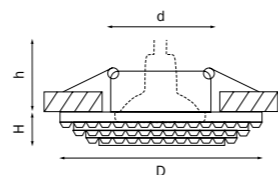

MIRIADE

011974
ХРОМ

011976
БЕЛЫЙ

011977
ЧЕРНЫЙ

артикул	H	D	h	d	источник света
011974	5	95	60	70	MR16/HP16 Gu5.3/GU10 max 50Вт
011976	5	95	60	70	MR16/HP16 Gu5.3/GU10 max 50Вт
011977	5	95	60	70	MR16/HP16 Gu5.3/GU10 max 50Вт