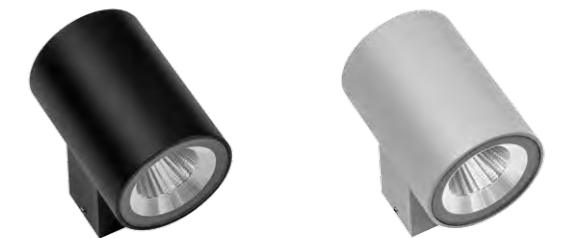

351692 3000К ●
351694 4000К ●
СЕРЫЙ

PARO

351674 4000К ●
ЧЕРНЫЙ