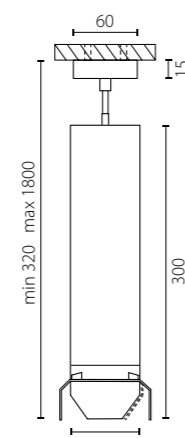

1 x Gu10 max 50W

СОСТАВ КОМПЛЕКТА:

артикул комплекта	составляющие
RP6486487	202487
	+ 216486 + 590086
RP6487486	202486
	+ 216487 + 590087
RP6496487	202487
	+ 216496 + 590086
RP6497486	202486
	+ 216497 + 590087