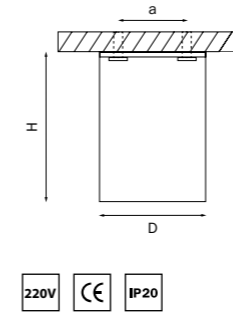

артикул	H	D	a	источник света
214410	112	75	50	HP16 Gu10 max 50Вт
214417	112	75	50	HP16 Gu10 max 50Вт
214419	112	75	50	HP16 Gu10 max 50Вт