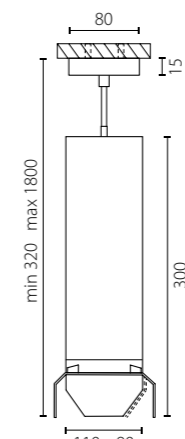

1 x Gu10 max 50W

RP6486487
БЕЛЫЙ, ЧЕРНЫЙ

RP6487486
ЧЕРНЫЙ, БЕЛЫЙ

1 x Gu10 max 50W

RP6496487
БЕЛЫЙ, ЧЕРНЫЙ

RP6497486
ЧЕРНЫЙ, БЕЛЫЙ

КОМПЛЕКТЫ RULLO

RULLO КОМПЛЕКТЫ