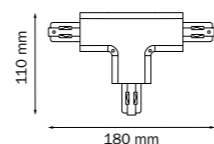

соединитель трехфазный
накладной **BARRA**
Т-образный