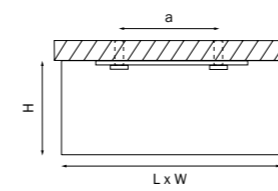

артикул	H	L	W	a	источник света
212626	90	286	148	210	AR111 max 50Вт
212627	90	286	148	210	AR111 max 50Вт
212629	90	286	148	210	AR111 max 50Вт