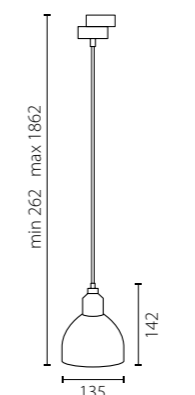

1 x E14 max 40W