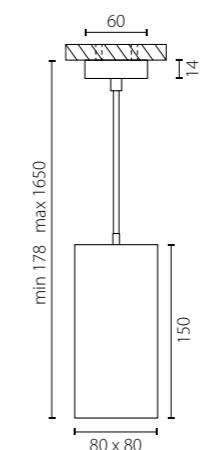

СОСТАВ КОМПЛЕКТА:

артикул комплекта	составляющие
RP6586	216586 + 590286
RP6587	216587 + 590287
RP6596	216596 + 590286
RP6597	216597 + 590287

1 x Gu10 max 50W