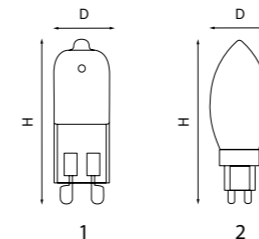

СВЕТОДИОДНЫЕ ЛАМПЫ

СВЕТОДИОДНЫЕ ЛАМПЫ MR16/HR16 НА 220V

артикул	💡	V	🌀	W	📐	Lm	D	H	⚡	📦	цветовая температура
940202	1	220	G5.3	4.5	120	195	51	48	20000	100	3000K ●
940204	1	220	G5.3	4.5	120	195	51	48	20000	100	4000K ●
940212	1	220	G5.3	6.5	120	325	51	48	20000	100	3000K ●
940214	1	220	G5.3	6.5	120	325	51	48	20000	100	4000K ●
940252	2	220	GU10	4.5	120	195	51	54	20000	100	3000K ●
940254	2	220	GU10	4.5	120	195	51	54	20000	100	4000K ●
940262	2	220	GU10	6.5	120	325	51	54	20000	100	3000K ●
940264	2	220	GU10	6.5	120	325	51	54	20000	100	4000K ●
940282	3	220	GU10	7	55	350	51	58	20000	100	3000K ●
940284	3	220	GU10	7	55	350	51	58	20000	100	4000K ●
940234	4	220	GU10	7	45	330	50	60	20000	100	4000K ●
940244	4	220	GU10	9	45	530	50	70	20000	100	4000K ●
941292	5	220	GU10	10	45	610	50	90	20000	100	3000K ●
941294	5	220	GU10	10	45	610	50	90	20000	100	4000K ●

СВЕТОДИОДНЫЕ ЛАМПЫ MR11/HR11 НА 220V

артикул	💡	V	🌀	W	📐	Lm	D	H	⚡	📦	цветовая температура
940902	1	220	G5.3	3	120	240	35	50	20000	100	3000K ●
940904	1	220	G5.3	3	120	240	35	50	20000	100	4000K ●
940952	2	220	GU10	3	120	240	35	50	20000	100	3000K ●
940954	2	220	GU10	3	120	240	35	50	20000	100	4000K ●

СВЕТОДИОДНЫЕ ЛАМПЫ G4/G5.3 НА 12V И 220V

артикул	💡	V	🌀	W	📐	Lm	D	H	⚡	📦	цветовая температура
940402	1	12	G4	3	360	150	10	45	20000	1000	3000K ●
940442	1	220	G4	3	360	150	10	37	20000	600	3000K ●
940412	2	220	G4	6	360	492	18	45	20000	600	3000K ●
940414	2	220	G4	6	360	492	18	45	20000	600	4000K ●
940432	2	220	G5.3	6	360	492	20	60	20000	600	3000K ●
940434	2	220	G5.3	6	360	492	20	60	20000	100	4000K ●

СВЕТОДИОДНЫЕ ЛАМПЫ GX53 НА 220V

артикул	💡	V	🌀	W	📐	Lm	D	H	⚡	📦	цветовая температура
929042	1	220	GX53	4.2	180	320	75	29	20000	100	3000K ●
929044	1	220	GX53	4.2	180	320	75	29	20000	60	4000K ●
929062	2	220	GX53	6	180	520	75	29	20000	100	3000K ●
929122	3	220	GX53	12	180	960	75	40	20000	60	3000K ●
929124	3	220	GX53	12	180	960	75	40	20000	60	4000K ●

СВЕТОДИОДНЫЕ ЛАМПЫ G9 НА 220V COB/FILAMENT