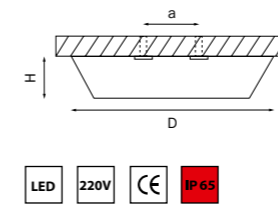

артикул	H	D	a	Lm	цветовая температура	источник света
214902	25	150	40	1175	3000K ●	LED 10Вт = 100Вт экв. ЛН
214904	25	150	40	1175	4000K ●	LED 10Вт = 100Вт экв. ЛН
214912	25	150	40	1175	3000K ●	LED 10Вт = 100Вт экв. ЛН
214914	25	150	40	1175	4000K ●	LED 10Вт = 100Вт экв. ЛН
214972	25	150	40	1175	3000K ●	LED 10Вт = 100Вт экв. ЛН
214974	25	150	40	1175	4000K ●	LED 10Вт = 100Вт экв. ЛН
214992	25	150	40	1175	3000K ●	LED 10Вт = 100Вт экв. ЛН
214994	25	150	40	1175	4000K ●	LED 10Вт = 100Вт экв. ЛН