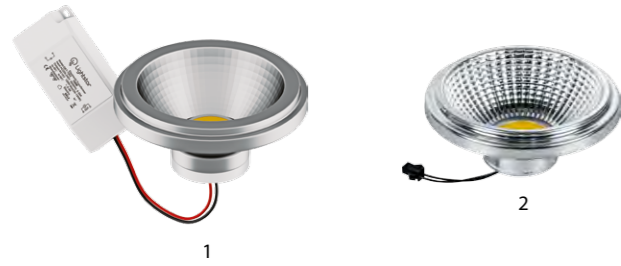

СВЕТОДИОДНЫЕ ЛАМПЫ AR111 НА 220V