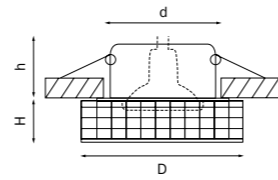

артикул	H	D	h	d	источник света
006332	32	110	40	56	MR16 Gu5.3 max 50Вт

FACETO

006350
ХРОМ/ПРОЗРАЧНЫЙ

артикул	H	D	h	d	источник света
006350	30	100	50	55	MR16 Gu5.3 max 50Вт

SPIRA

006400
ХРОМ/ПРОЗРАЧНЫЙ

артикул	H	D	h	d	источник света
006400	25	105	52	76	MR16 Gu5.3 max 50Вт