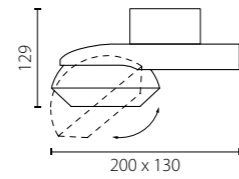

LED 15W 1240Lm