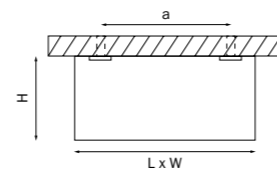

380263 3000K ●
380264 4000K ●
БЕЛЫЙ

380273 3000K ●
380274 4000K ●
ЧЕРНЫЙ

380293 3000K ●
380294 4000K ●
СЕРЫЙ

артикул	H	L	W	a	Lm	цветовая температура	источник света
380263	55	100	100	90	640	3000K ●	LED 8Вт = 80Вт экв. ЛН
380264	55	100	100	90	640	4000K ●	LED 8Вт = 80Вт экв. ЛН
380273	55	110	110	90	640	3000K ●	LED 8Вт = 80Вт экв. ЛН
380274	55	110	110	90	640	4000K ●	LED 8Вт = 80Вт экв. ЛН
380293	55	100	100	90	640	3000K ●	LED 8Вт = 80Вт экв. ЛН
380294	55	100	100	90	640	4000K ●	LED 8Вт = 80Вт экв. ЛН