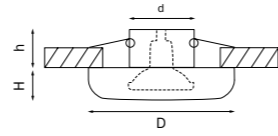

INGRANO

002534
ХРОМ/ПРОЗРАЧНЫЙ

артикул	H	D	h	d	источник света
002534	20	95	60	60	MR16/HP16 Gu5.3/GU10 max 50Вт

FRITELLA

002700
БЕЛЫЙ

артикул	H	D	h	d	источник света
002700	25	120	37	68	MR16 Gu5.3 max 50Вт

CESARE