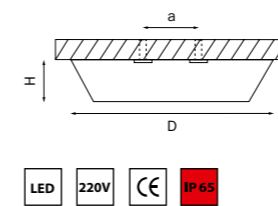

артикул	H	D	a	Lm	цветовая температура	источник света
216902	25	180	50	1480	3000K ●	LED 20Вт = 200Вт экв. ЛН
216904	25	180	50	1480	4000K ●	LED 20Вт = 200Вт экв. ЛН
216972	25	180	50	1480	3000K ●	LED 20Вт = 200Вт экв. ЛН
216974	25	180	50	1480	4000K ●	LED 20Вт = 200Вт экв. ЛН