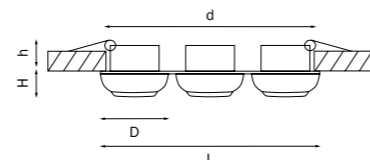

ILLUMO X1

051020
СЕРЫЙ

051026
БЕЛЫЙ

051027
ЧЕРНЫЙ

051029
АЛЮМИНИЙ

артикул	H	L	W	a	источник света
051020	95	57	94	23	HP16 GU10 max 50Вт
051026	95	57	94	23	HP16 GU10 max 50Вт
051027	95	57	94	23	HP16 GU10 max 50Вт
051029	95	57	94	23	HP16 GU10 max 50Вт