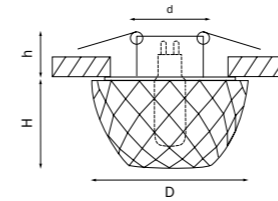

FRITELLA

артикул	H	D	h	d	источник света
002700	25	120	37	68	MR16 Gu5.3 max 50Вт

CESARE

артикул	H	D	h	d	источник света
004252	50	110	30	55	G9 max 40Вт
004254	50	110	30	55	G9 max 40Вт

INFANTA

артикул	H	D	h	d	источник света
002752	30	110	60	65	MR16/HP16 Gu5.3/GU10 max 50Вт

FASETA

артикул	H	D	h	d	источник света
004334	45	80	30	55	G9 max 40Вт

ROMB

артикул	H	D	h	d	источник света
004060	50	70	30	55	G9 max 50Вт

TRITO

артикул	H	D	h	d	источник света
004344	40	85	30	50	G9 max 40Вт