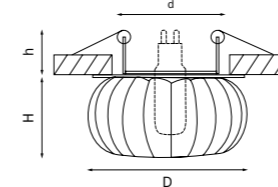

FRITELLA

артикул	H	D	h	d	источник света
002700	25	120	37	68	MR16 Gu5.3 max 50Вт

CESARE

артикул	H	D	h	d	источник света
004252	50	110	30	55	G9 max 40Вт
004254	50	110	30	55	G9 max 40Вт

INFANTA

артикул	H	D	h	d	источник света
002752	30	110	60	65	MR16/HP16 Gu5.3/GU10 max 50Вт

FASETA

артикул	H	D	h	d	источник света
004334	45	80	30	55	G9 max 40Вт

ROMB

артикул	H	D	h	d	источник света
004060	50	70	30	55	G9 max 50Вт

TRITO

артикул	H	D	h	d	источник света
004344	40	85	30	50	G9 max 40Вт