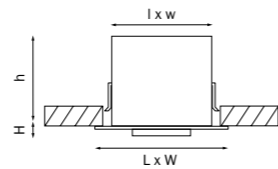

CARDANO

артикул	H	L	W	l	w	h	источник света
214120	5	345	185	325	165	100	AR111 max 50Вт
214127	5	345	185	325	165	100	AR111 max 50Вт
214128	5	345	185	325	165	100	AR111 max 50Вт

ОТТИКО

артикул	H	D	a	источник света
214410	112	75	50	HP16 Gu10 max 50Вт
214417	112	75	50	HP16 Gu10 max 50Вт
214419	112	75	50	HP16 Gu10 max 50Вт

CARDANO

артикул	H	L	W	l	w	h	источник света
214130	5	504	185	485	165	100	AR111 max 50Вт
214137	5	504	185	485	165	100	AR111 max 50Вт
214138	5	504	185	485	165	100	AR111 max 50Вт

ОТТИКО

артикул	H	L	W	a	источник света
214420	112	80	80	50	HP16 Gu10 max 50Вт
214427	112	80	80	50	HP16 Gu10 max 50Вт
214429	112	80	80	50	HP16 Gu10 max 50Вт