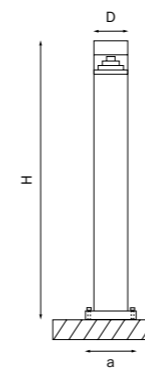

RAGGIO

артикул	H	D	a	Lm		цветовая температура	источник света
376605	228	78	133	260	360°	4000K ●	LED 6Вт = 60Вт экв. ЛН
376607	228	78	133	260	360°	4000K ●	LED 6Вт = 60Вт экв. ЛН

RAGGIO

артикул	H	L	D	a	Lm		цветовая температура	источник света
376615	140	150	76	118	260	360°	4000K ●	LED 6Вт = 60Вт экв. ЛН
376617	140	150	76	118	260	360°	4000K ●	LED 6Вт = 60Вт экв. ЛН

RAGGIO

артикул	H	D	a	Lm		цветовая температура	источник света
376905	445	78	116	260	360°	4000K ●	LED 6Вт = 60Вт экв. ЛН
376705	790	78	116	260	360°	4000K ●	LED 6Вт = 60Вт экв. ЛН

RAGGIO

артикул	H	D	a	Lm		цветовая температура	источник света
376907	445	78	116	260	360°	4000K ●	LED 6Вт = 60Вт экв. ЛН
376707	790	78	116	260	360°	4000K ●	LED 6Вт = 60Вт экв. ЛН