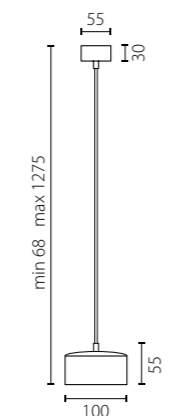

LED 5W 280 Lm

ip384311 3000K ●
ip384411 4000K ●
БРОНЗА

ip384318 3000K ●
ip384418 4000K ●
ЛАТУНЬ

КОМПЛЕКТЫ IPOGEO

СОСТАВ КОМПЛЕКТА:

артикул комплекта	составляющие
ZP1911	211911 + 590061
ZP3911	213911 + 590061
ZP1916	211916 + 590066
ZP3916	213916 + 590066
ZP1917	211917 + 590067
ZP3917	213917 + 590067