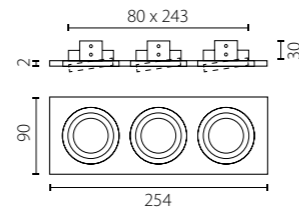

i536090909
БЕЛЫЙ, СЕРЫЙ

i537060606
ЧЕРНЫЙ, БЕЛЫЙ

i537600706
ЧЕРНЫЙ, БЕЛЫЙ

i537070607
ЧЕРНЫЙ, БЕЛЫЙ

3 x Gu10 max 50W

СОСТАВ КОМПЛЕКТА:

артикул комплекта	составляющие
i536060606	217536 + 217606
i536060706	217536 + 217606 + 217607
i536060906	217536 + 217606 + 217609
i536070607	217536 + 217607 + 217606
i536070707	217536 + 217607
i536090609	217536 + 217609 + 217606
i536090909	217536 + 217609
i537060606	217537 + 217606
i537600706	217537 + 217606 + 217607
i537070607	217537 + 217607 + 217606
i537070707	217537 + 217607