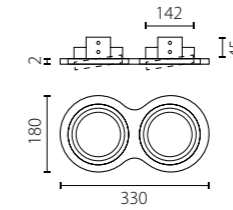

СОСТАВ КОМПЛЕКТА:

артикул комплекта	составляющие
i9260606	217926 + 217906
i9260607	217926 + 217906 + 217907
i9260609	217926 + 217906 + 217909
i9260707	217926 + 217907
i9260909	217926 + 217909
i9270606	217927 + 217906
i9270607	217927 + 217906 + 217907
i9270707	217927 + 217907
i9270709	217927 + 217907 + 217909
i9270909	217927 + 217909
i9290606	217929 + 217906
i9290609	217929 + 217906 + 217909
i9290707	217929 + 217907
i9290709	217929 + 217907 + 217909
i9290909	217929 + 217909