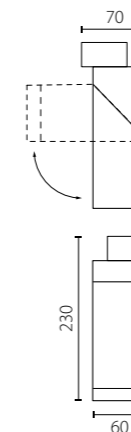

артикул комплекта	составляющие
■ A1T051056	051056 + 592016
■ A1T051057	051057 + 592017
■ A1T051059	051059 + 592019
■ A3T051056	051056 + 594016
■ A3T051057	051057 + 594017
■ A3T051059	051059 + 594019

1 x Gu10 max 50W