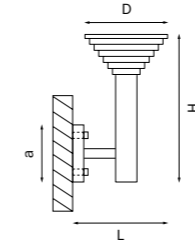

ARROTO

378637 3000K ●
378647 4000K ●
ЧЕРНЫЙ

артикул	H	L	D	a	Lm		цветовая температура	источник света
378637	300	220	180	118	300	360°	3000K ●	LED 6Вт = 60Вт экв. ЛН
378647	300	220	180	118	300	360°	4000K ●	LED 6Вт = 60Вт экв. ЛН