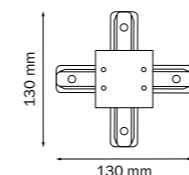

соединитель однофазный
встраиваемый **BARRA**
X-образный