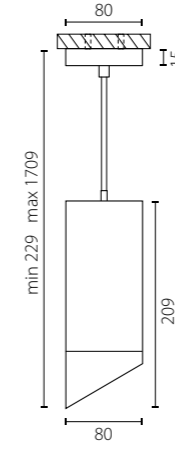

RP48637
БЕЛЫЙ, ЧЕРНЫЙ

RP48736
ЧЕРНЫЙ, БЕЛЫЙ

1 x Gu10 max 50W

RP49637
БЕЛЫЙ, ЧЕРНЫЙ

RP49736
ЧЕРНЫЙ, БЕЛЫЙ

1 x Gu10 max 50W

СОСТАВ КОМПЛЕКТА:

артикул комплекта	составляющие
RP648687	201487 + 216486 + 590086
RP648786	201486 + 216487 + 590087
RP649687	201487 + 216496 + 590086
RP649786	201486 + 216497 + 590087