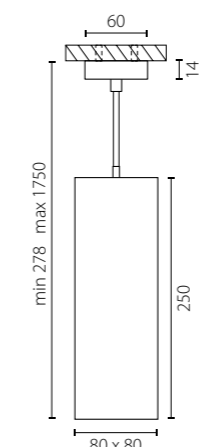

1 x Gu10 max 50W