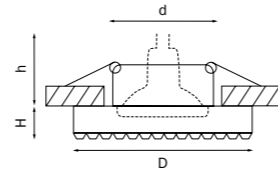

артикул	H	D	h	d	источник света
011904	8	80	60	60	MR16/HP16 Gu5.3/GU10 max 50Вт

011982
ЗОЛОТО