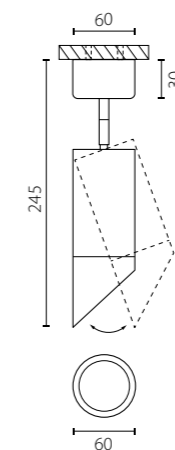

1 x Gu10 max 50W