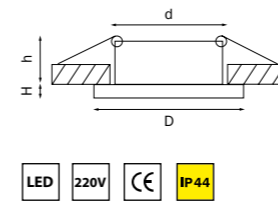

FORTO

223302 3000K ●
223304 4000K ●
БЕЛЫЙ

артикул	H	D	h	d	Lm		цветовая температура	источник света
223302	2	227	70	195	2850	55	3000K ●	LED 30Вт = 300Вт экв. ЛН
223304	2	227	70	195	2850	55	4000K ●	LED 30Вт = 300Вт экв. ЛН