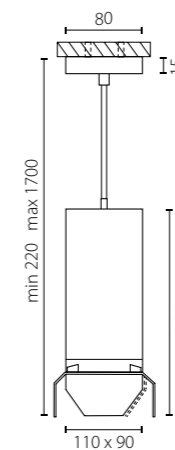

КОМПЛЕКТЫ RULLO

СОСТАВ КОМПЛЕКТА:

артикул комплекта	составляющие
RP6486486	202486 + 216486 + 590086
RP6487487	202487 + 216487 + 590087
RP6496486	202486 + 216496 + 590086
RP6497487	202487 + 216497 + 590087

1 x Gu10 max 50W