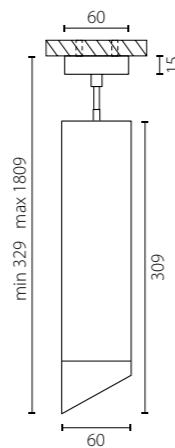

1 x Gu10 max 50W

СОСТАВ КОМПЛЕКТА:

артикул комплекта	составляющие
RP648687	201487 + 216486 + 590086
RP648786	201486 + 216487 + 590087
RP649687	201487 + 216496 + 590086
RP649786	201486 + 216497 + 590087