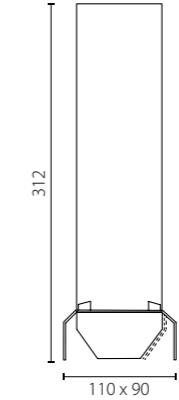

1 x Gu10 max 50W

артикул комплекта	составляющие
R6496487	202487 + 216496
R6497486	202486 + 216497