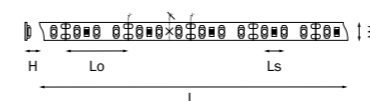

LED	12V	IP20	артикул	H	W	L	Lo	Ls	цветовая температура	характеристики
			400012	2	8	min 500 - max 5000	50	8	2700K - 3000K	100 3528 LED 12V 9.6W/m 120LED/m
			400014	2	8	min 500 - max 5000	50	8	4200K - 4500K	100 3528 LED 12V 9.6W/m 120LED/m