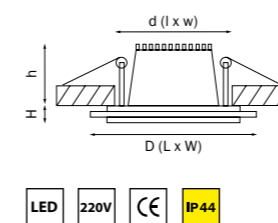

артикул	H	D	L	W	l	w	d	h	Lm	цветовая температура	источник света
212012	7	200	—	—	—	—	165	22	1250	3000К	LED 18Вт = 180Вт экв. ЛН
212032	7	200	—	—	—	—	165	22	1250	4000К	LED 18Вт = 180Вт экв. ЛН
212022	7	—	200	200	165	165	—	22	1250	3000К	LED 18Вт = 180Вт экв. ЛН
212042	7	—	200	200	165	165	—	22	1250	4000К	LED 18Вт = 180Вт экв. ЛН