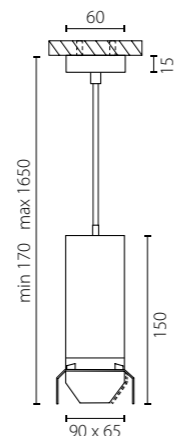

1 x Gu10 max 50W

СОСТАВ КОМПЛЕКТА:

артикул комплекта	составляющие
RP436436	202436 + 214436 + 590056
RP437437	202437 + 214437 + 590057
RP486436	202436 + 214486 + 590056
RP487437	202437 + 214487 + 590057
RP496436	202436 + 214496 + 590056
RP497437	202437 + 214497 + 590057