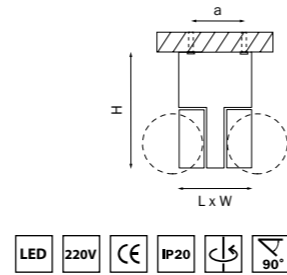

SNODO

055363 3000K ●
БЕЛЫЙ

055373 3000K ●
055374 4000K ●
ЧЕРНЫЙ

артикул	H	L	W	a	Lm	цветовая температура	источник света
055363	160	100	105	90	1960	3000K ●	LED 2x10Вт = 2x100Вт экв. ЛН
055373	160	100	105	90	1960	3000K ●	LED 2x10Вт = 2x100Вт экв. ЛН
055374	160	100	105	90	1960	4000K ●	LED 2x10Вт = 2x100Вт экв. ЛН