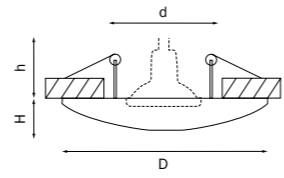

CERAMO

042122
РОЗОВЫЙ/ЗОЛОТО

042124
РОЗОВЫЙ/СЕРЕБРО

артикул	H	D	h	d	источник света
042122	10	115	60	60	MR16/HP16 Gu5.3/GU10 max 50Вт
042124	10	115	60	60	MR16/HP16 Gu5.3/GU10 max 50Вт

PUNTO

051124 4000К ●
051134 3000К ●
ХРОМ