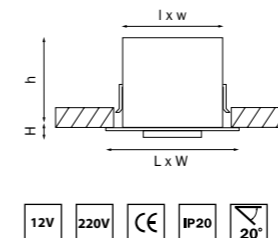

CARDANO

214110
БЕЛЫЙ

214117
ТИТАН

214118
ЧЕРНЫЙ

артикул	H	L	W	l	w	h	источник света
214110	5	185	185	165	165	100	AR111 max 50Вт
214117	5	185	185	165	165	100	AR111 max 50Вт
214118	5	185	185	165	165	100	AR111 max 50Вт