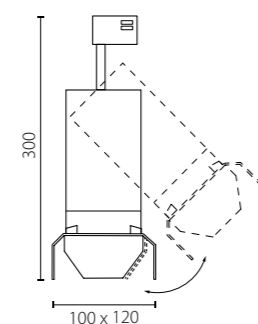

LED 35W 2240Lm

СОСТАВ КОМПЛЕКТА:

артикул комплекта	составляющие
■ C326296	202996 + 303262
■ C326496	202996 + 303264
■ C327297	202997 + 303272
■ C327497	202997 + 303274

- светильники для **однофазных** треков
- светильники для **трехфазных** треков

трек в комплект не входит

СОСТАВ КОМПЛЕКТА:

артикул комплекта	составляющие
■ C156296	202996 + 301562
■ C156496	202996 + 301564
■ C157297	202997 + 301572
■ C157497	202997 + 301574