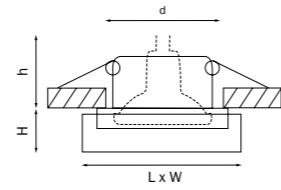

артикул	H	D	h	d	источник света
006150	16	60	40	45	MR11/Gu4/GU10 max 50Вт