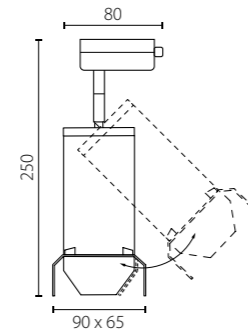

1 x Gu10 max 50W

артикул комплекта	составляющие
■ R1T436436	202436 + 214436 + 592056
■ R1T437437	202437 + 214437 + 592057
■ R3T436436	202436 + 214436 + 594056
■ R3T437437	202437 + 214437 + 594057