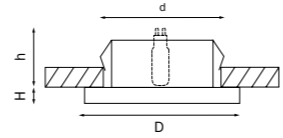

MOBI

артикул	H	D	h	d	источник света
003200	2	70	20	55	G4 max 20Вт
003201	2	70	20	55	G4 max 20Вт
003204	2	70	20	55	G4 max 20Вт

MOBILED*

MOBILED*

артикул	H	D	a	Lm	цветовая температура	источники света
003350	25	70	45	270	3000K ●	LED 3,5Вт = 30Вт экв. ЛН
003450	25	70	45	270	4000K ●	LED 3,5Вт = 30Вт экв. ЛН
003351	25	70	45	270	3000K ●	LED 3,5Вт = 30Вт экв. ЛН
003451	25	70	45	270	4000K ●	LED 3,5Вт = 30Вт экв. ЛН
003352	25	70	45	270	3000K ●	LED 3,5Вт = 30Вт экв. ЛН
003354	25	70	45	270	3000K ●	LED 3,5Вт = 30Вт экв. ЛН
003454	25	70	45	270	4000K ●	LED 3,5Вт = 30Вт экв. ЛН
003355	25	70	45	270	3000K ●	LED 3,5Вт = 30Вт экв. ЛН
003455	25	70	45	270	4000K ●	LED 3,5Вт = 30Вт экв. ЛН

* Возможно использовать как накладной и как встраиваемый

артикул	H	D	h	d	Lm	цветовая температура	источники света
003350	1	70	20	60	270	90 3000K ●	LED 3,5Вт = 30Вт экв. ЛН
003450	1	70	20	60	270	90 4000K ●	LED 3,5Вт = 30Вт экв. ЛН
003351	1	70	20	60	270	90 3000K ●	LED 3,5Вт = 30Вт экв. ЛН
003451	1	70	20	60	270	90 4000K ●	LED 3,5Вт = 30Вт экв. ЛН
003352	1	70	20	60	270	90 3000K ●	LED 3,5Вт = 30Вт экв. ЛН
003354	1	70	20	60	270	90 3000K ●	LED 3,5Вт = 30Вт экв. ЛН
003454	1	70	20	60	270	90 4000K ●	LED 3,5Вт = 30Вт экв. ЛН
003355	1	70	20	60	270	90 3000K ●	LED 3,5Вт = 30Вт экв. ЛН
003455	1	70	20	60	270	90 4000K ●	LED 3,5Вт = 30Вт экв. ЛН

* Возможно использовать как накладной и как встраиваемый

MOBILED

артикул	H	L	W	D1	Lm	цветовая температура	источник света
003340	45	146	130	50	270	90 4000K ●	LED 3,5Вт = 30Вт экв. ЛН