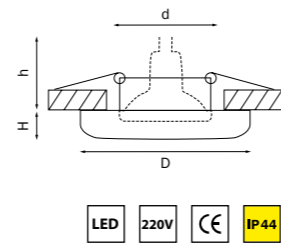

MONDE

071034 3000K ●
ХРОМ

071036 3000K ●
071136 4000K ●
БЕЛЫЙ

071037 3000K ●
071137 4000K ●
ЧЕРНЫЙ

артикул	H	D	h	d	Lm		цветовая температура	источник света
071034	12	45	30	35	240	30	3000K ●	LED 3Вт = 30Вт экв. ЛН
071036	12	45	30	35	240	30	3000K ●	LED 3Вт = 30Вт экв. ЛН
071136	12	45	30	35	240	30	4000K ●	LED 3Вт = 30Вт экв. ЛН
071037	12	45	30	35	240	30	3000K ●	LED 3Вт = 30Вт экв. ЛН
071137	12	45	30	35	240	30	4000K ●	LED 3Вт = 30Вт экв. ЛН