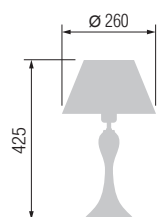

Наименование	Артикул	Абажур	Цоколь	Мак. мощность
Настольная лампа	23002	26-104	E-27	1*60Вт
Настольная лампа	23102	23-104	E-27	1*40Вт
Настольная лампа	23020	26-105	E-27	1*60Вт
Настольная лампа	23120	23-105	E-27	1*40Вт