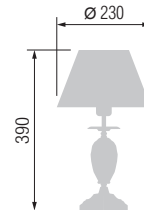

14422M

3522Б

14422M

3522Б

Наименование	Артикул	Абажур	Цоколь	Мак. мощность
Торшер	14422M	43-12.52	E-27	1*100Вт
Настольная лампа	3522Б	23-12.52	E-27	1*60Вт
Торшер	14422M	43-104	E-27	1*100Вт
Настольная лампа	3522Б	23-104	E-27	1*60Вт