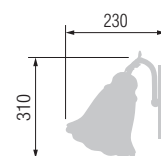

6602/5

6602/3

Наименование	Артикул	Плафон	Цоколь	Мак. мощность
Люстра 5-ти рожковая	6602/5	33-019	E-27	5*60 Вт
Настольная лампа	6602/3	33-019	E-27	3*60 Вт

6602/5П

6602/1

6602/3П

Наименование	Артикул	Плафон	Цоколь	Мак. мощность
Люстра 5-ти рожковая	6602/5П	33-019	E-27	5*60 Вт
Люстра 3-рожковая	6602/3П	33-019	E-27	3*60 Вт
Бра	6602/1	33-019	E-27	1*60 Вт