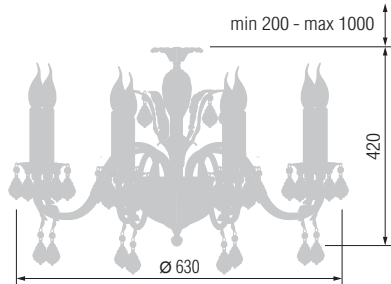

Наименование	Артикул	Хрустальные подвески	Цоколь	Мак. мощность	
Люстра 6-ти рожковая	6508/6CX	Asfour Crystal, Египет	E-14	6*40 Вт	
Люстра 8-ми рожковая	6508/8CX			K9, Китай	8*40 Вт