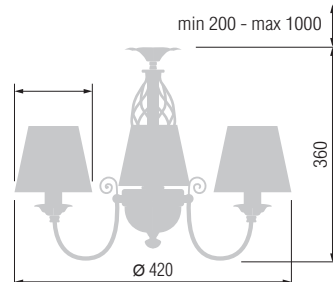

14602

13602

Наименование	Артикул	Абажур	Цоколь	Мак. мощность
Торшер	14602	43-104	E-27	1*100 Вт
Настольная лампа	13602	29-104	E-27	1*60 Вт

16602/5A

16602/1A

16602/3A

Наименование	Артикул	Абажур	Цоколь	Мак. мощность
Люстра 5-ти рожковая	16602/5A	5*14-104	E-14	5*40 Вт
Люстра 3-х рожковая	16602/3A	3*14-104	E-14	3*40 Вт
Бра	15602/1A	14-104	E-14	1*40 Вт