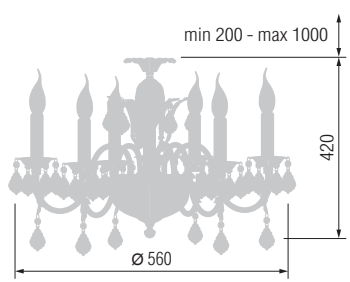

Наименование	Артикул	Хрустальные подвески		Цоколь	Мак. мощность
Бра	6528/1CX	Asfour Crystal, Египет	K9, Китай	E-14	1*40 Вт
Люстра 3-х рожковая	6528/3CX			E-14	3*40 Вт

6528/6CX

6528/8CX

Наименование	Артикул	Хрустальные подвески	Цоколь	Мак. мощность
Люстра 6-ти рожковая	6528/6CX	Asfour Crystal, Египет	E-14	6*40 Вт
Люстра 8-ми рожковая	6528/8CX		K9, Китай	E-14