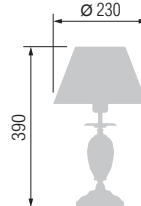

4520

6520/3AX

6520/1AX

3520

Наименование	Артикул	Абажур	Хрустальные подвески	Цоколь	Мак. мощность
Бра	6520/1AX	14-01	Asfour Crystal, Египет	E-14	1*40 Вт
люстра 3-х рожковая	6520/3AX	3*14-01		K9, Китай	E-14
Торшер	4520	43-01	-	E-27	1*100Вт
Настольная лампа	3520	23-01	-	E-27	1*60Вт