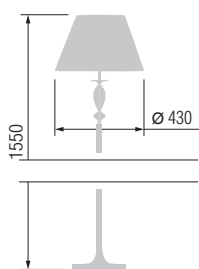

Наименование	Артикул	Абажур	Цоколь	Мак. мощность
Торшер	4523	43-69.01	E-27	1*100Вт
Настольная лампа	3523	23-69.01	E-27	1*60Вт