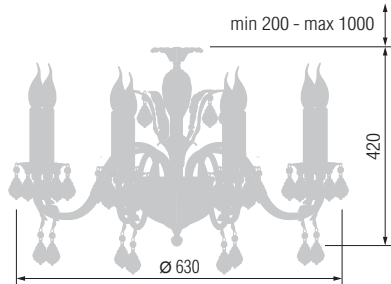

Наименование	Артикул	Хрустальные подвески	Цоколь	Мак. мощность	
Люстра 6-ти рожковая	6542/6CX	Asfour Crystal, Египет	E-14	6*40 Вт	
Люстра 8-ми рожковая	6542/8CX			K9, Китай	8*40 Вт