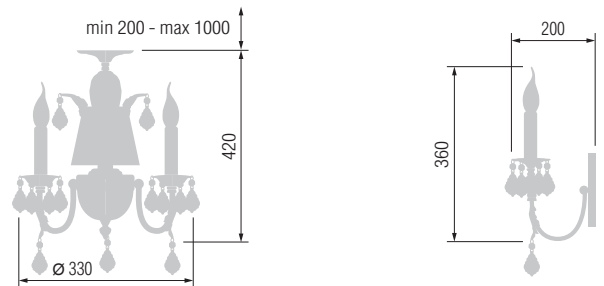

Наименование	Артикул	Хрустальные подвески		Цоколь	Мак. мощность
Бра	6528/1CX	Asfour Crystal, Египет	K9, Китай	E-14	1*40 Вт
Люстра 3-х рожковая	6528/3CX			E-14	3*40 Вт