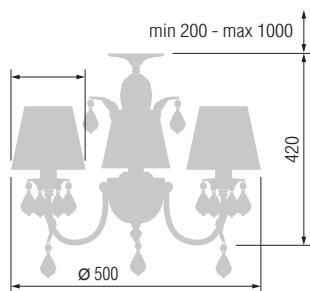

4520

6520/3AX

6520/1AX

3520

Наименование	Артикул	Абажур	Хрустальные подвески	Цоколь	Мак. мощность
Бра	6520/1AX	14-01	Asfour Crystal, Египет	E-14	1*40 Вт
люстра 3-х рожковая	6520/3AX	3*14-01		K9, Китай	E-14
Торшер	4520	43-01	-	E-27	1*100Вт
Настольная лампа	3520	23-01	-	E-27	1*60Вт