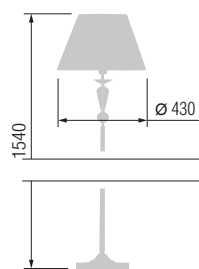

14478M

3578

14477M

3577

Наименование	Артикул	Абажур	Цоколь	Мак. мощность
Торшер	14478M	43-105	E-27	1*100Вт
Настольная лампа	3578	23-105	E-27	1*60Вт
Торшер	14477M	43-104	E-27	1*100Вт
Настольная лампа	3577	23-104	E-27	1*60Вт