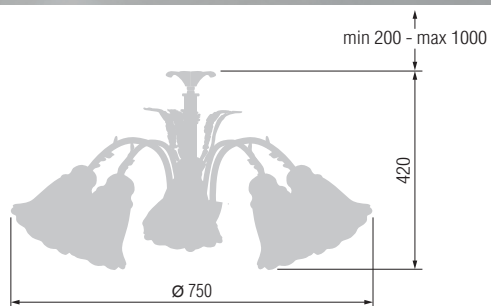

Наименование	Артикул	Плафон	Цоколь	Мак. мощность
Люстра 5-ти рожковая	6602/5	33-019	E-27	5*60 Вт
Настольная лампа	6602/3	33-019	E-27	3*60 Вт