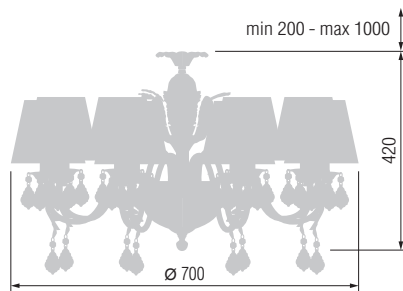

Наименование	Артикул	Абажур	Хрустальные подвески	Цоколь	Мак. мощность	
Люстра 5-ти рожковая	6508/5AX	5*14-08	Asfour Crystal, Египет	E-14	5*40 Вт	
Люстра 8-ми рожковая	6508/8AX	8*14-08			K9, Китай	8*40 Вт