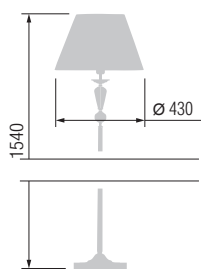

14478M

3578

14477M

3577

Наименование	Артикул	Абажур	Цоколь	Мак. мощность
Торшер	14478M	43-105	E-27	1*100Вт
Настольная лампа	3578	23-105	E-27	1*60Вт
Торшер	14477M	43-104	E-27	1*100Вт
Настольная лампа	3577	23-104	E-27	1*60Вт