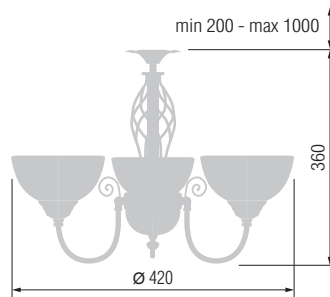

16602/5C

15602/1C

16602/3C

Наименование	Артикул	Цоколь	Мак. мощность
Люстра 5-ти рожковая	16602/5C	E-14	5*40 Вт
Люстра 3-х рожковая	16602/3C	E-14	3*40 Вт
Бра	15602/1C	E-14	1*40 Вт

16602/5

15602/1

16602/3

Наименование	Артикул	Плафон	Цоколь	Мак. мощность
Люстра 5-ти рожковая	16602/5	33-034	E-27	5*60 Вт
Люстра 3-х рожковая	16602/3	33-034	E-27	3*60 Вт
Бра	15602/1	33-034	E-27	1*60 Вт