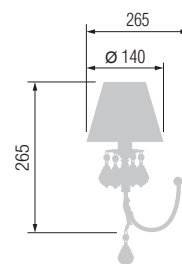

4526

6526/3AX

6526/1AX

3526

Наименование	Артикул	Абажур	Хрустальные подвески	Цоколь	Мак. мощность
Бра	6526/1AX	14-26	Asfour Crystal, Египет	E-14	1*40 Вт
люстра 3-х рожковая	6526/3AX	3*14-26		K9, Китай	E-14
Торшер	4526	43-26	-	E-27	1*100Вт
Настольная лампа	3526	23-26	-	E-27	1*60Вт