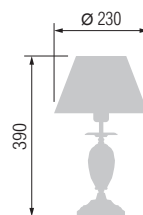

Наименование	Артикул	Абажур	Цоколь	Мак. мощность
Торшер	4523	43-69.01	E-27	1*100Вт
Настольная лампа	3523	23-69.01	E-27	1*60Вт