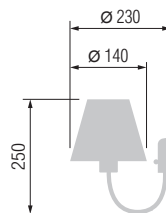

Наименование	Артикул	Абажур	Цоколь	Мак. мощность
Люстра 5-ти рожковая	6063/5A	5*14-501	E-14	5*40 Вт
Люстра 3-х рожковая	6063/3A	3*14-501	E-14	3*40 Вт
Бра	5063	14-501	E-14	1*40 Вт
Бра	5063/2A	2*14-501	E-14	2*40 Вт