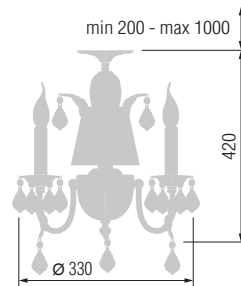

4528

6528/3AX

6528/1AX

3528

Наименование	Артикул	Абажур	Хрустальные подвески	Цоколь	Мак. мощность
Бра	6528/1AX	14-28	Asfour Crystal, Египет	E-14	1*40 Вт
люстра 3-х рожковая	6528/3AX	3*14-28		K9, Китай	E-14
Торшер	4528	43-28	-	E-27	1*100Вт
Настольная лампа	3528	23-28	-	E-27	1*60Вт