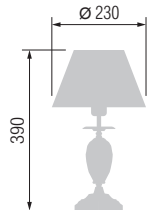

14422M

3522Б

14422M

3522Б

Наименование	Артикул	Абажур	Цоколь	Мак. мощность
Торшер	14422M	43-12.52	E-27	1*100Вт
Настольная лампа	3522Б	23-12.52	E-27	1*60Вт
Торшер	14422M	43-104	E-27	1*100Вт
Настольная лампа	3522Б	23-104	E-27	1*60Вт