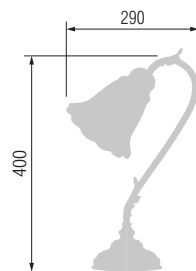

6502/8A

6502/5A

Наименование	Артикул	Абажур	Цоколь	Мак. мощность
Люстра 8-ми рожковая	6502/8A	8*14-522.56	E-14	8*40 Вт
Люстра 5-ти рожковая	6502/5A	5*14-522.56	E-14	5*40 Вт

4502

6502/3A

6502/1A

3502

Наименование	Артикул	Абажур	Цоколь	Мак. мощность
Торшер	4502	43-522.56	E-27	1*100 Вт
Настольная лампа	3502	26-522.56	E-27	1*60 Вт
Люстра 3-х рожковая	6502/3A	3*14-522.56	E-14	3*40 Вт
Бра	6502/1A	14-522.56	E-14	1*40 Вт