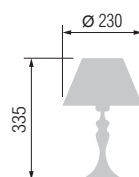

Наименование	Артикул	Абажур	Цоколь	Мак. мощность
Настольная лампа	23002	26-104	E-27	1*60Вт
Настольная лампа	23102	23-104	E-27	1*40Вт
Настольная лампа	23020	26-105	E-27	1*60Вт
Настольная лампа	23120	23-105	E-27	1*40Вт