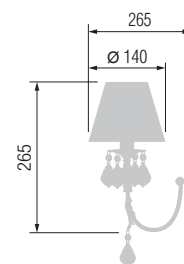

4520

6520/3AX

6520/1AX

3520

Наименование	Артикул	Абажур	Хрустальные подвески	Цоколь	Мак. мощность
Бра	6520/1AX	14-01	Asfour Crystal, Египет	E-14	1*40 Вт
люстра 3-х рожковая	6520/3AX	3*14-01		K9, Китай	E-14
Торшер	4520	43-01	-	E-27	1*100Вт
Настольная лампа	3520	23-01	-	E-27	1*60Вт