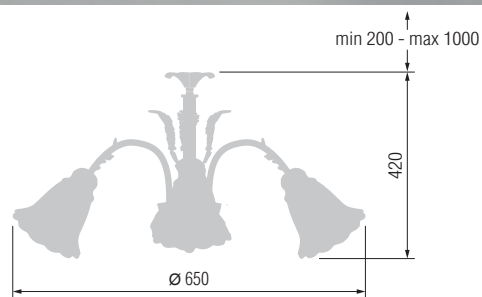

Наименование	Артикул	Плафон	Цоколь	Мак. мощность
Люстра 5-ти рожковая	6602/5	33-019	E-27	5*60 Вт
Настольная лампа	6602/3	33-019	E-27	3*60 Вт