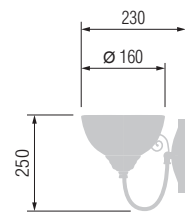

16602/5C

15602/1C

16602/3C

Наименование	Артикул	Цоколь	Мак. мощность
Люстра 5-ти рожковая	16602/5C	E-14	5*40 Вт
Люстра 3-х рожковая	16602/3C	E-14	3*40 Вт
Бра	15602/1C	E-14	1*40 Вт

16602/5

15602/1

16602/3

Наименование	Артикул	Плафон	Цоколь	Мак. мощность
Люстра 5-ти рожковая	16602/5	33-034	E-27	5*60 Вт
Люстра 3-х рожковая	16602/3	33-034	E-27	3*60 Вт
Бра	15602/1	33-034	E-27	1*60 Вт