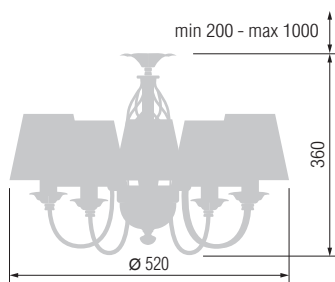

14620

13620

Наименование	Артикул	Абажур	Цоколь	Мак. мощность
Торшер	14620	43-105	E-27	1*100 Вт
Настольная лампа	13620	29-105	E-27	1*60 Вт

16620/5A

15620/1A

16620/3A

Наименование	Артикул	Абажур	Цоколь	Мак. мощность
Люстра 5-ти рожковая	16620/5A	5*14-105	E-14	5*40 Вт
Люстра 3-х рожковая	16620/3A	3*14-105	E-14	3*40 Вт
Бра	15620/1A	14-105	E-14	1*40 Вт