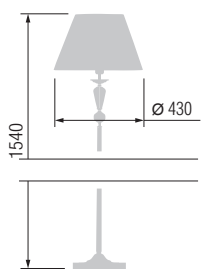

14457M

3557

14457M

3557

Наименование	Артикул	Абажур	Цоколь	Мак. мощность
Торшер	14457M	43-08.52	E-27	1*100Вт
Настольная лампа	3557	23-08.52	E-27	1*60Вт
Торшер	14457M	43-104	E-27	1*100Вт
Настольная лампа	3557	23-104	E-27	1*60Вт