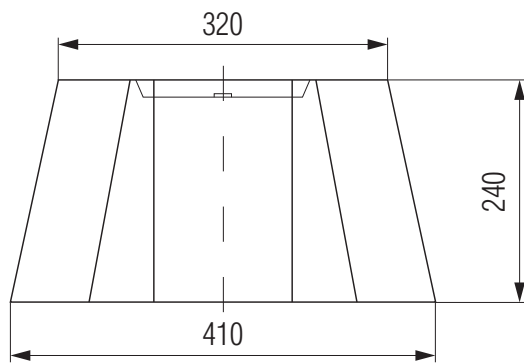

Текстильная лента

42-01.52