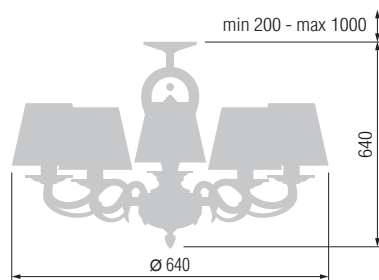

Наименование	Артикул	Абажур	Цоколь	Мак. мощность
Торшер	14523	43-54	E-27	1*100Вт
Настольная лампа	13523	29-54	E-27	1*60Вт
Люстра 5-ти рожковая	18023/5A	5*14-54	E-14	5*40 Вт
Бра	18051/1A	14-54	E-14	1*40Вт