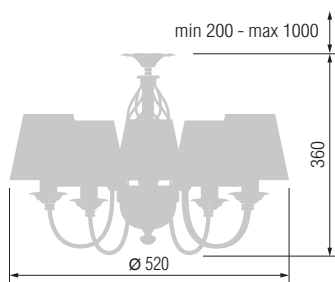

14602

13602

Наименование	Артикул	Абажур	Цоколь	Мак. мощность
Торшер	14602	43-104	E-27	1*100 Вт
Настольная лампа	13602	29-104	E-27	1*60 Вт

16602/5A

16602/1A

16602/3A

Наименование	Артикул	Абажур	Цоколь	Мак. мощность
Люстра 5-ти рожковая	16602/5A	5*14-104	E-14	5*40 Вт
Люстра 3-х рожковая	16602/3A	3*14-104	E-14	3*40 Вт
Бра	15602/1A	14-104	E-14	1*40 Вт