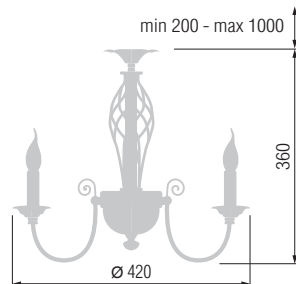

Наименование	Артикул	Цоколь	Мак. мощность
Люстра 5-ти рожковая	16620/5C	E-14	5*40 Вт
Люстра 3-х рожковая	16620/3C	E-14	3*40 Вт
Бра	15620/1C	E-14	1*40 Вт