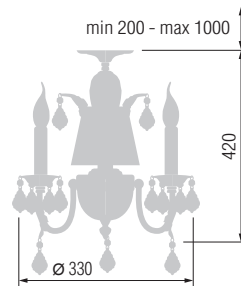

Наименование	Артикул	Хрустальные подвески		Цоколь	Мак. мощность
Бра	6526/1CX	Asfour Crystal, Египет	K9, Китай	E-14	1*40 Вт
Люстра 3-х рожковая	6526/3CX			E-14	3*40 Вт