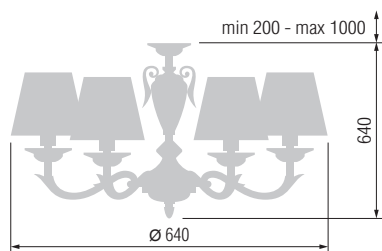

Наименование	Артикул	Абажур	Цоколь	Мак. мощность
Торшер	14302	43-522.56	E-27	1*100Вт
Настольная лампа	13302	33-522.56	E-27	1*60Вт
Люстра 6-ти рожковая	06102/6A	6*14-522.56	E-14	6*40 Вт
Бра	1202/1A	14-522.56	E-14	1*40Вт