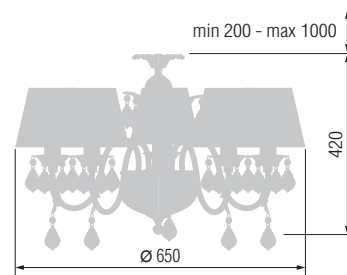

Наименование	Артикул	Абажур	Хрустальные подвески	Цоколь	Мак. мощность	
Люстра 5-ти рожковая	6520/5AX	5*14-01	Asfour Crystal, Египет	E-14	5*40 Вт	
Люстра 8-ми рожковая	6520/8AX	8*14-01			K9, Китай	8*40 Вт