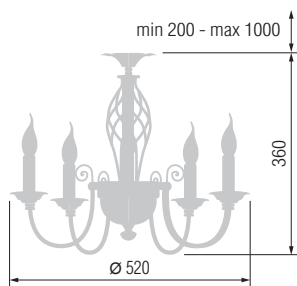

Наименование	Артикул	Цоколь	Мак. мощность
Люстра 5-ти рожковая	16602/5C	E-14	5*40 Вт
Люстра 3-х рожковая	16602/3C	E-14	3*40 Вт
Бра	15602/1C	E-14	1*40 Вт