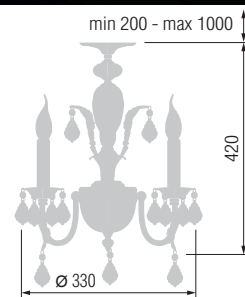

Наименование	Артикул	Хрустальные подвески		Цоколь	Мак. мощность
Бра	6522/1CX	Asfour Crystal, Египет	K9, Китай	E-14	1*40 Вт
Люстра 3-х рожковая	6522/3CX			E-14	3*40 Вт