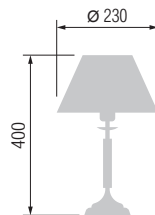

Наименование	Артикул	Абажур	Цоколь	Мак. мощность
Торшер	4063	43-501	E-27	1*100 Вт
Бра	5063 LED	14-501	E-14 / LED	1*40 Вт / 1*1 Вт
Настольная лампа	3063	23-501	E-27	1*60 Вт