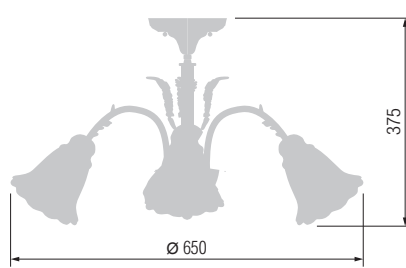

6602/5

6602/3

Наименование	Артикул	Плафон	Цоколь	Мак. мощность
Люстра 5-ти рожковая	6602/5	33-019	E-27	5*60 Вт
Настольная лампа	6602/3	33-019	E-27	3*60 Вт

6602/5П

6602/1

6602/3П

Наименование	Артикул	Плафон	Цоколь	Мак. мощность
Люстра 5-ти рожковая	6602/5П	33-019	E-27	5*60 Вт
Люстра 3-рожковая	6602/3П	33-019	E-27	3*60 Вт
Бра	6602/1	33-019	E-27	1*60 Вт