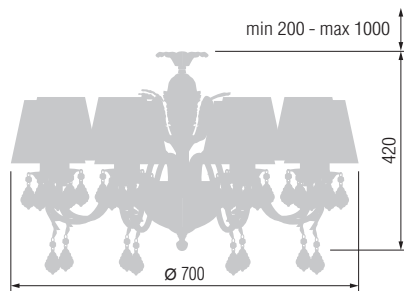

Наименование	Артикул	Абажур	Хрустальные подвески	Цоколь	Мак. мощность	
Люстра 5-ти рожковая	6520/5AX	5*14-01	Asfour Crystal, Египет	E-14	5*40 Вт	
Люстра 8-ми рожковая	6520/8AX	8*14-01			K9, Китай	8*40 Вт