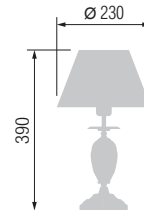

14457M

3557

14457M

3557

Наименование	Артикул	Абажур	Цоколь	Мак. мощность
Торшер	14457M	43-08.52	E-27	1*100Вт
Настольная лампа	3557	23-08.52	E-27	1*60Вт
Торшер	14457M	43-104	E-27	1*100Вт
Настольная лампа	3557	23-104	E-27	1*60Вт