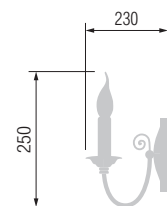

Наименование	Артикул	Цоколь	Мак. мощность
Люстра 5-ти рожковая	16602/5C	E-14	5*40 Вт
Люстра 3-х рожковая	16602/3C	E-14	3*40 Вт
Бра	15602/1C	E-14	1*40 Вт