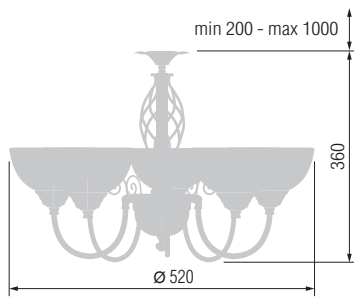

16602/5C

15602/1C

16602/3C

Наименование	Артикул	Цоколь	Мак. мощность
Люстра 5-ти рожковая	16602/5C	E-14	5*40 Вт
Люстра 3-х рожковая	16602/3C	E-14	3*40 Вт
Бра	15602/1C	E-14	1*40 Вт

16602/5

15602/1

16602/3

Наименование	Артикул	Плафон	Цоколь	Мак. мощность
Люстра 5-ти рожковая	16602/5	33-034	E-27	5*60 Вт
Люстра 3-х рожковая	16602/3	33-034	E-27	3*60 Вт
Бра	15602/1	33-034	E-27	1*60 Вт

## Размеры абажуров «Конус», см

Условное обозначение абажура  
в документации:

**XX-XXX**

тип и цвет материала

большой диаметр

D	12	14	16	19	20	23	26	29	33	38	40	43	44	50	52	55	60
d	8	9	10	8,5	10	11	13	15	16	19	20	22	32	25	30	35	40
h	10	12	13	12	12	14	15	17	19	22	23	26	20	29	25	23	25