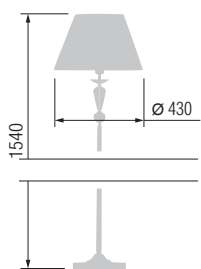

14422M

3522Б

14422M

3522Б

Наименование	Артикул	Абажур	Цоколь	Мак. мощность
Торшер	14422M	43-12.52	E-27	1*100Вт
Настольная лампа	3522Б	23-12.52	E-27	1*60Вт
Торшер	14422M	43-104	E-27	1*100Вт
Настольная лампа	3522Б	23-104	E-27	1*60Вт