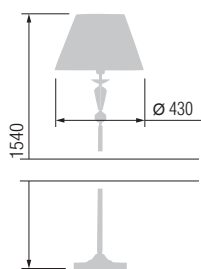

14459M

3559

14459M

3559

Наименование	Артикул	Абажур	Цоколь	Мак. мощность
Торшер	14459M	43-08.52	E-27	1*100Вт
Настольная лампа	3559	23-08.52	E-27	1*60Вт
Торшер	14459M	43-104	E-27	1*100Вт
Настольная лампа	3559	23-104	E-27	1*60Вт