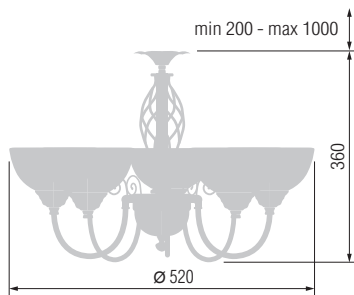

16620/5C

15620/1C

16620/3C

Наименование	Артикул	Цоколь	Мак. мощность
Люстра 5-ти рожковая	16620/5C	E-14	5*40 Вт
Люстра 3-х рожковая	16620/3C	E-14	3*40 Вт
Бра	15620/1C	E-14	1*40 Вт

16620/5

15620/1

16620/3

Наименование	Артикул	Плафон	Цоколь	Мак. мощность
Люстра 5-ти рожковая	16620/5	33-034	E-27	5*60 Вт
Люстра 3-х рожковая	16620/3	33-034	E-27	3*60 Вт
Бра	15620/1	33-034	E-27	1*60 Вт