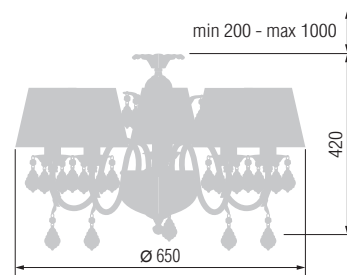

Наименование	Артикул	Абажур	Хрустальные подвески	Цоколь	Мак. мощность	
Люстра 5-ти рожковая	6528/5AX	5*14-28	Asfour Crystal, Египет	Е-14	5*40 Вт	
Люстра 8-ми рожковая	6528/8AX	8*14-28			К9, Китай	8*40 Вт