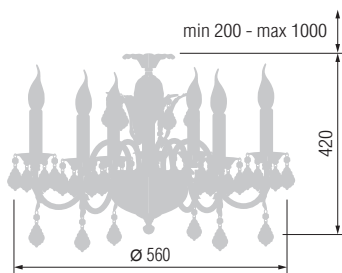

Наименование	Артикул	Хрустальные подвески	Цоколь	Мак. мощность	
Люстра 6-ти рожковая	6520/6CX	Asfour Crystal, Египет	E-14	6*40 Вт	
Люстра 8-ми рожковая	6520/8CX		K9, Китай	E-14	8*40 Вт