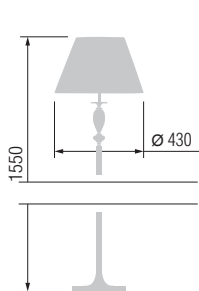

4526

6526/3AX

6526/1AX

3526

Наименование	Артикул	Абажур	Хрустальные подвески	Цоколь	Мак. мощность
Бра	6526/1AX	14-26	Asfour Crystal, Египет	E-14	1*40 Вт
люстра 3-х рожковая	6526/3AX	3*14-26		K9, Китай	E-14
Торшер	4526	43-26	-	E-27	1*100Вт
Настольная лампа	3526	23-26	-	E-27	1*60Вт