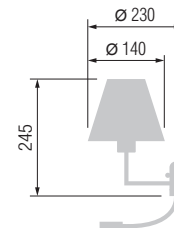

Наименование	Артикул	Абажур	Цоколь	Мак. мощность
Торшер	4063	43-501	E-27	1*100 Вт
Бра	5063 LED	14-501	E-14 / LED	1*40 Вт / 1*1 Вт
Настольная лампа	3063	23-501	E-27	1*60 Вт