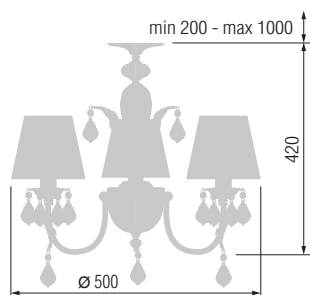

Наименование	Артикул	Абажур	Хрустальные подвески	Цоколь	Мак. мощность	
Бра	6522/1AX	14-522.56	Asfour Crystal, Египет	E-14	1*40 Вт	
люстра 3-х рожковая	6522/3AX	3*14-522.56		K9, Китай	E-14	3*40 Вт
Торшер	4522	43-522.56		E-27	1*100Вт	
Настольная лампа	3522	23-522.56		E-27	1*60Вт