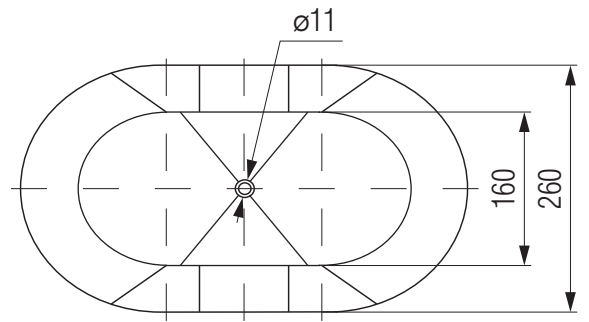

Текстильная лента

040-01.52