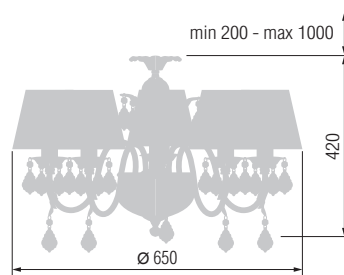

Наименование	Артикул	Абажур	Хрустальные подвески	Цоколь	Мак. мощность	
Люстра 5-ти рожковая	6526/5AX	5*14-26	Asfour Crystal, Египет	Е-14	5*40 Вт	
Люстра 8-ми рожковая	6526/8AX	8*14-26			К9, Китай	8*40 Вт