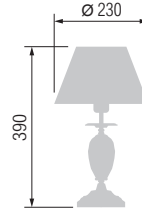

4528

6528/3AX

6528/1AX

3528

Наименование	Артикул	Абажур	Хрустальные подвески	Цоколь	Мак. мощность
Бра	6528/1AX	14-28	Asfour Crystal, Египет	E-14	1*40 Вт
люстра 3-х рожковая	6528/3AX	3*14-28		K9, Китай	E-14
Торшер	4528	43-28	-	E-27	1*100Вт
Настольная лампа	3528	23-28	-	E-27	1*60Вт