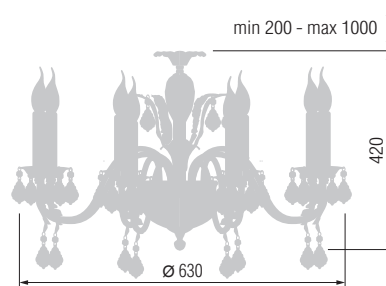

Наименование	Артикул	Хрустальные подвески	Цоколь	Мак. мощность	
Люстра 6-ти рожковая	6520/6CX	Asfour Crystal, Египет	E-14	6*40 Вт	
Люстра 8-ми рожковая	6520/8CX		K9, Китай	E-14	8*40 Вт