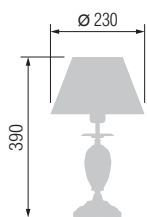

Наименование	Артикул	Абажур	Цоколь	Мак. мощность
Торшер	14456M	43-08.52	E-27	1*100Вт
Настольная лампа	3556	23-08.52	E-27	1*60Вт
Торшер	14456M	43-104	E-27	1*100Вт
Настольная лампа	3556	23-104	E-27	1*60Вт