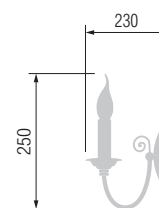

Наименование	Артикул	Цоколь	Мак. мощность
Люстра 5-ти рожковая	16620/5C	E-14	5*40 Вт
Люстра 3-х рожковая	16620/3C	E-14	3*40 Вт
Бра	15620/1C	E-14	1*40 Вт