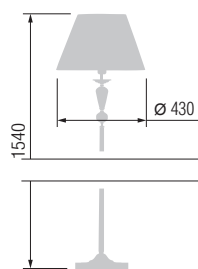

14457M

3557

14457M

3557

Наименование	Артикул	Абажур	Цоколь	Мак. мощность
Торшер	14457M	43-08.52	E-27	1*100Вт
Настольная лампа	3557	23-08.52	E-27	1*60Вт
Торшер	14457M	43-104	E-27	1*100Вт
Настольная лампа	3557	23-104	E-27	1*60Вт