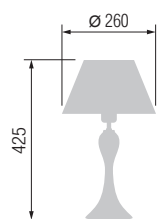

Наименование	Артикул	Абажур	Цоколь	Мак. мощность
Настольная лампа	23002	26-516KM	E-27	1*60Вт
Настольная лампа	23102	20-516KM	E-27	1*40Вт
Настольная лампа	23020	26-516KM	E-27	1*60Вт
Настольная лампа	23120	20-516KM	E-27	1*40Вт