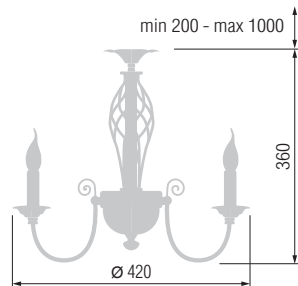

Наименование	Артикул	Цоколь	Мак. мощность
Люстра 5-ти рожковая	16602/5C	E-14	5*40 Вт
Люстра 3-х рожковая	16602/3C	E-14	3*40 Вт
Бра	15602/1C	E-14	1*40 Вт