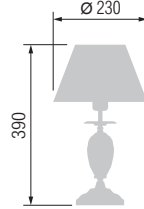

Наименование	Артикул	Абажур	Хрустальные подвески	Цоколь	Мак. мощность	
Бра	6542/1AX	14-42	Asfour Crystal, Египет	E-14	1*40 Вт	
люстра 3-х рожковая	6542/3AX	3*14-42		K9, Китай	E-14	3*40 Вт
Торшер	4542	43-42	-	E-27	1*100Вт	
Настольная лампа	3542	23-42	-	E-27	1*60Вт