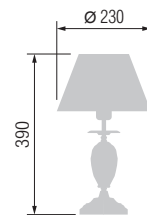

Наименование	Артикул	Абажур	Цоколь	Мак. мощность
Торшер	4524	43-56	E-27	1*100Вт
Настольная лампа	3524	23-56	E-27	1*60Вт
Торшер	4525	43-522X	E-27	1*100Вт
Настольная лампа	3525	23-522X	E-27	1*60Вт