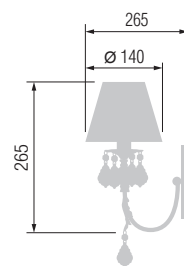

Наименование	Артикул	Абажур	Хрустальные подвески	Цоколь	Мак. мощность	
Бра	6522/1AX	14-522.56	Asfour Crystal, Египет	E-14	1*40 Вт	
люстра 3-х рожковая	6522/3AX	3*14-522.56		K9, Китай	E-14	3*40 Вт
Торшер	4522	43-522.56		E-27	1*100Вт	
Настольная лампа	3522	23-522.56		E-27	1*60Вт