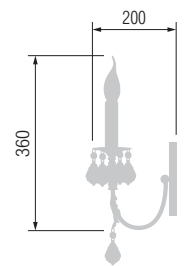

Наименование	Артикул	Хрустальные подвески		Цоколь	Мак. мощность
Бра	6526/1CX	Asfour Crystal, Египет	K9, Китай	E-14	1*40 Вт
Люстра 3-х рожковая	6526/3CX			E-14	3*40 Вт