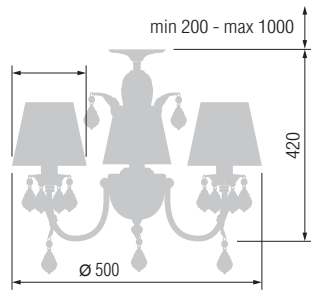

Наименование	Артикул	Абажур	Хрустальные подвески	Цоколь	Мак. мощность	
Бра	6542/1AX	14-42	Asfour Crystal, Египет	E-14	1*40 Вт	
люстра 3-х рожковая	6542/3AX	3*14-42		K9, Китай	E-14	3*40 Вт
Торшер	4542	43-42	-	E-27	1*100Вт	
Настольная лампа	3542	23-42	-	E-27	1*60Вт