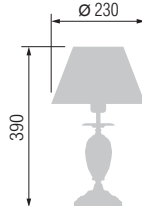

Наименование	Артикул	Абажур	Хрустальные подвески	Цоколь	Мак. мощность	
Бра	6522/1AX	14-522.56	Asfour Crystal, Египет	E-14	1*40 Вт	
люстра 3-х рожковая	6522/3AX	3*14-522.56		K9, Китай	E-14	3*40 Вт
Торшер	4522	43-522.56		E-27	1*100Вт	
Настольная лампа	3522	23-522.56		E-27	1*60Вт