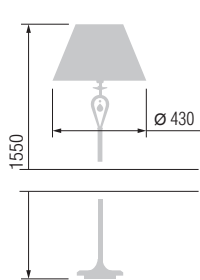

14523

18023/5A

18051/1A

13523

Наименование	Артикул	Абажур	Цоколь	Мак. мощность
Торшер	14523	43-54	E-27	1*100Вт
Настольная лампа	13523	29-54	E-27	1*60Вт
Люстра 5-ти рожковая	18023/5A	5*14-54	E-14	5*40 Вт
Бра	18051/1A	14-54	E-14	1*40Вт

## Размеры абажуров «Конус», см

Условное обозначение абажура  
в документации:

**XX-XXX**

тип и цвет материала

большой диаметр

D	12	14	16	19	20	23	26	29	33	38	40	43	44	50	52	55	60
d	8	9	10	8,5	10	11	13	15	16	19	20	22	32	25	30	35	40
h	10	12	13	12	12	14	15	17	19	22	23	26	20	29	25	23	25