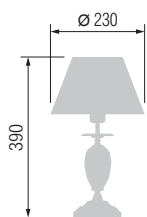

14459M

3559

14459M

3559

Наименование	Артикул	Абажур	Цоколь	Мак. мощность
Торшер	14459M	43-08.52	E-27	1*100Вт
Настольная лампа	3559	23-08.52	E-27	1*60Вт
Торшер	14459M	43-104	E-27	1*100Вт
Настольная лампа	3559	23-104	E-27	1*60Вт