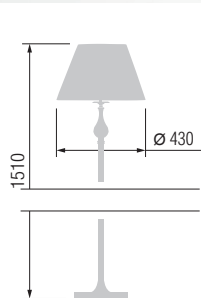

6502/8A

6502/5A

Наименование	Артикул	Абажур	Цоколь	Мак. мощность
Люстра 8-ми рожковая	6502/8A	8*14-522.56	E-14	8*40 Вт
Люстра 5-ти рожковая	6502/5A	5*14-522.56	E-14	5*40 Вт

4502

6502/3A

6502/1A

3502

Наименование	Артикул	Абажур	Цоколь	Мак. мощность
Торшер	4502	43-522.56	E-27	1*100 Вт
Настольная лампа	3502	26-522.56	E-27	1*60 Вт
Люстра 3-х рожковая	6502/3A	3*14-522.56	E-14	3*40 Вт
Бра	6502/1A	14-522.56	E-14	1*40 Вт