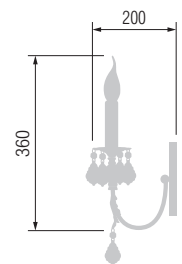

4520

6520/3AX

6520/1AX

3520

Наименование	Артикул	Абажур	Хрустальные подвески	Цоколь	Мак. мощность
Бра	6520/1AX	14-01	Asfour Crystal, Египет	E-14	1*40 Вт
люстра 3-х рожковая	6520/3AX	3*14-01		K9, Китай	E-14
Торшер	4520	43-01	-	E-27	1*100Вт
Настольная лампа	3520	23-01	-	E-27	1*60Вт