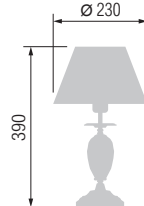

4526

6526/3AX

6526/1AX

3526

Наименование	Артикул	Абажур	Хрустальные подвески	Цоколь	Мак. мощность
Бра	6526/1AX	14-26	Asfour Crystal, Египет	E-14	1*40 Вт
люстра 3-х рожковая	6526/3AX	3*14-26		K9, Китай	E-14
Торшер	4526	43-26	-	E-27	1*100Вт
Настольная лампа	3526	23-26	-	E-27	1*60Вт