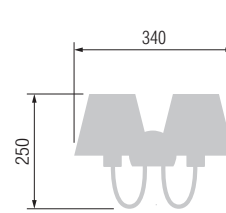

Наименование	Артикул	Абажур	Цоколь	Мак. мощность
Люстра 5-ти рожковая	6063/5A	5*14-501	E-14	5*40 Вт
Люстра 3-х рожковая	6063/3A	3*14-501	E-14	3*40 Вт
Бра	5063	14-501	E-14	1*40 Вт
Бра	5063/2A	2*14-501	E-14	2*40 Вт