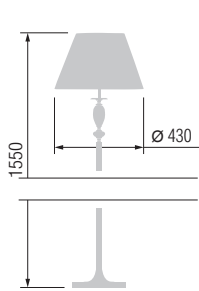

Наименование	Артикул	Абажур	Хрустальные подвески	Цоколь	Мак. мощность	
Бра	6542/1AX	14-42	Asfour Crystal, Египет	E-14	1*40 Вт	
люстра 3-х рожковая	6542/3AX	3*14-42		K9, Китай	E-14	3*40 Вт
Торшер	4542	43-42	-	E-27	1*100Вт	
Настольная лампа	3542	23-42	-	E-27	1*60Вт