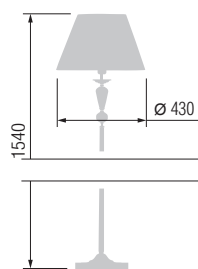

14422M

3522Б

14422M

3522Б

Наименование	Артикул	Абажур	Цоколь	Мак. мощность
Торшер	14422M	43-12.52	E-27	1*100Вт
Настольная лампа	3522Б	23-12.52	E-27	1*60Вт
Торшер	14422M	43-104	E-27	1*100Вт
Настольная лампа	3522Б	23-104	E-27	1*60Вт