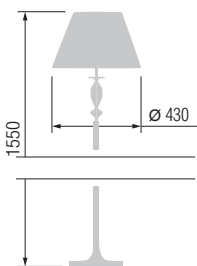

4523

3523

Наименование	Артикул	Абажур	Цоколь	Мак. мощность
Торшер	4523	43-69.01	E-27	1*100Вт
Настольная лампа	3523	23-69.01	E-27	1*60Вт

4524

3524

4525

3525

Наименование	Артикул	Абажур	Цоколь	Мак. мощность
Торшер	4524	43-56	E-27	1*100Вт
Настольная лампа	3524	23-56	E-27	1*60Вт
Торшер	4525	43-522X	E-27	1*100Вт
Настольная лампа	3525	23-522X	E-27	1*60Вт