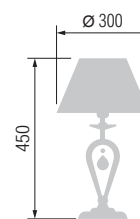

Наименование	Артикул	Абажур	Цоколь	Мак. мощность
Торшер	14523	43-54	E-27	1*100Вт
Настольная лампа	13523	29-54	E-27	1*60Вт
Люстра 5-ти рожковая	18023/5A	5*14-54	E-14	5*40 Вт
Бра	18051/1A	14-54	E-14	1*40Вт