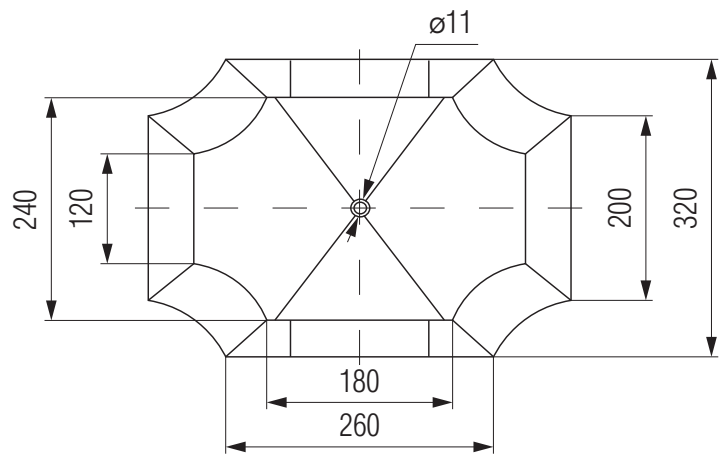

Текстильная лента

42-01.52