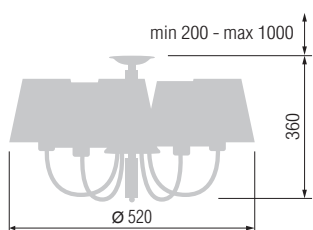

Наименование	Артикул	Абажур	Цоколь	Мак. мощность
Люстра 5-ти рожковая	6063/5A	5*14-501	E-14	5*40 Вт
Люстра 3-х рожковая	6063/3A	3*14-501	E-14	3*40 Вт
Бра	5063	14-501	E-14	1*40 Вт
Бра	5063/2A	2*14-501	E-14	2*40 Вт