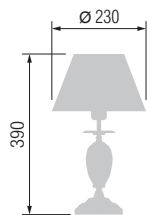

Наименование	Артикул	Абажур	Цоколь	Мак. мощность
Торшер	4524	43-56	E-27	1*100Вт
Настольная лампа	3524	23-56	E-27	1*60Вт
Торшер	4525	43-522X	E-27	1*100Вт
Настольная лампа	3525	23-522X	E-27	1*60Вт