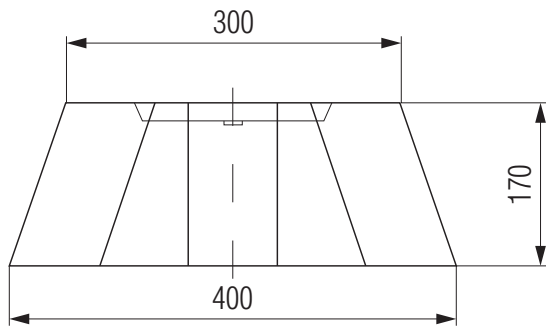

Текстильная лента

040-01.52