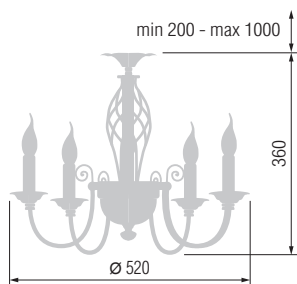

Наименование	Артикул	Цоколь	Мак. мощность
Люстра 5-ти рожковая	16620/5C	E-14	5*40 Вт
Люстра 3-х рожковая	16620/3C	E-14	3*40 Вт
Бра	15620/1C	E-14	1*40 Вт