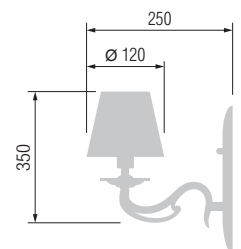

Наименование	Артикул	Абажур	Цоколь	Мак. мощность
Торшер	14523	43-54	E-27	1*100Вт
Настольная лампа	13523	29-54	E-27	1*60Вт
Люстра 5-ти рожковая	18023/5A	5*14-54	E-14	5*40 Вт
Бра	18051/1A	14-54	E-14	1*40Вт