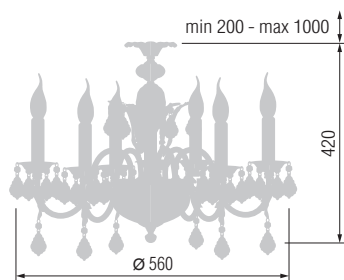

Наименование	Артикул	Хрустальные подвески		Цоколь	Мак. мощность
Бра	6522/1CX	Asfour Crystal, Египет	K9, Китай	E-14	1*40 Вт
Люстра 3-х рожковая	6522/3CX			E-14	3*40 Вт

6522/6CX

6522/8CX

Наименование	Артикул	Хрустальные подвески	Цоколь	Мак. мощность
Люстра 6-ти рожковая	6522/6CX	Asfour Crystal, Египет	E-14	6*40 Вт
Люстра 8-ми рожковая	6522/8CX	К9, Китай	E-14	8*40 Вт