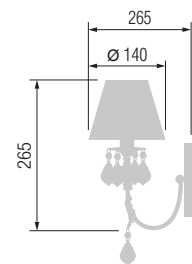

4528

6528/3AX

6528/1AX

3528

Наименование	Артикул	Абажур	Хрустальные подвески	Цоколь	Мак. мощность
Бра	6528/1AX	14-28	Asfour Crystal, Египет	E-14	1*40 Вт
люстра 3-х рожковая	6528/3AX	3*14-28		K9, Китай	E-14
Торшер	4528	43-28	-	E-27	1*100Вт
Настольная лампа	3528	23-28	-	E-27	1*60Вт