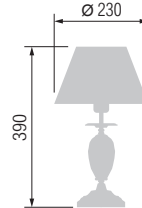

Наименование	Артикул	Абажур	Хрустальные подвески	Цоколь	Мак. мощность	
Бра	6508/1AX	14-08	Asfour Crystal, Египет	E-14	1*40 Вт	
люстра 3-х рожковая	6508/3AX	3*14-08		K9, Китай	E-14	3*40 Вт
Торшер	4508	43-08	-	E-27	1*100Вт	
Настольная лампа	3508	23-08	-	E-27	1*60Вт