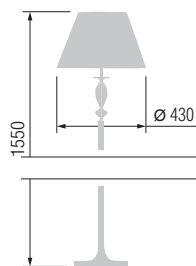

4523

3523

Наименование	Артикул	Абажур	Цоколь	Мак. мощность
Торшер	4523	43-69.01	E-27	1*100Вт
Настольная лампа	3523	23-69.01	E-27	1*60Вт

4524

3524

4525

3525

Наименование	Артикул	Абажур	Цоколь	Мак. мощность
Торшер	4524	43-56	E-27	1*100Вт
Настольная лампа	3524	23-56	E-27	1*60Вт
Торшер	4525	43-522X	E-27	1*100Вт
Настольная лампа	3525	23-522X	E-27	1*60Вт