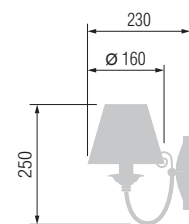

14620

13620

Наименование	Артикул	Абажур	Цоколь	Мак. мощность
Торшер	14620	43-105	E-27	1*100 Вт
Настольная лампа	13620	29-105	E-27	1*60 Вт

16620/5A

15620/1A

16620/3A

Наименование	Артикул	Абажур	Цоколь	Мак. мощность
Люстра 5-ти рожковая	16620/5A	5*14-105	E-14	5*40 Вт
Люстра 3-х рожковая	16620/3A	3*14-105	E-14	3*40 Вт
Бра	15620/1A	14-105	E-14	1*40 Вт