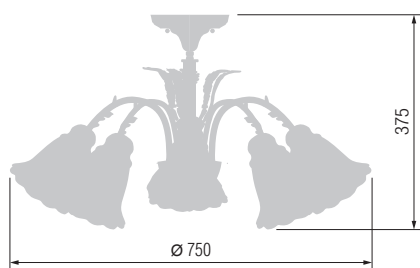

6602/5

6602/3

Наименование	Артикул	Плафон	Цоколь	Мак. мощность
Люстра 5-ти рожковая	6602/5	33-019	E-27	5*60 Вт
Настольная лампа	6602/3	33-019	E-27	3*60 Вт

6602/5П

6602/1

6602/3П

Наименование	Артикул	Плафон	Цоколь	Мак. мощность
Люстра 5-ти рожковая	6602/5П	33-019	E-27	5*60 Вт
Люстра 3-рожковая	6602/3П	33-019	E-27	3*60 Вт
Бра	6602/1	33-019	E-27	1*60 Вт