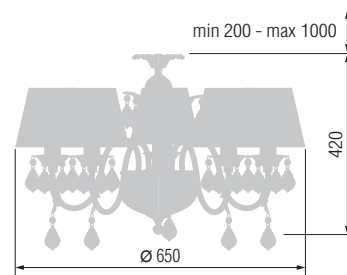

Наименование	Артикул	Абажур	Хрустальные подвески	Цоколь	Мак. мощность	
Люстра 5-ти рожковая	6542/5AX	5*14-42	Asfour Crystal, Египет	Е-14	5*40 Вт	
Люстра 8-ми рожковая	6542/8AX	8*14-42			К9, Китай	8*40 Вт