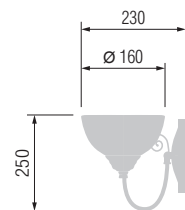

16620/5C

15620/1C

16620/3C

Наименование	Артикул	Цоколь	Мак. мощность
Люстра 5-ти рожковая	16620/5C	E-14	5*40 Вт
Люстра 3-х рожковая	16620/3C	E-14	3*40 Вт
Бра	15620/1C	E-14	1*40 Вт

16620/5

15620/1

16620/3

Наименование	Артикул	Плафон	Цоколь	Мак. мощность
Люстра 5-ти рожковая	16620/5	33-034	E-27	5*60 Вт
Люстра 3-х рожковая	16620/3	33-034	E-27	3*60 Вт
Бра	15620/1	33-034	E-27	1*60 Вт