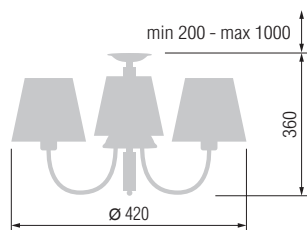

Наименование	Артикул	Абажур	Цоколь	Мак. мощность
Люстра 5-ти рожковая	6063/5A	5*14-501	E-14	5*40 Вт
Люстра 3-х рожковая	6063/3A	3*14-501	E-14	3*40 Вт
Бра	5063	14-501	E-14	1*40 Вт
Бра	5063/2A	2*14-501	E-14	2*40 Вт