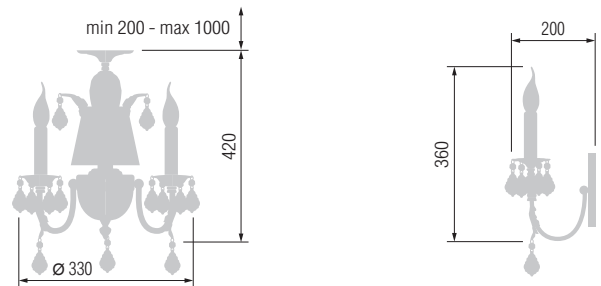

GOOD LIGHT

светотехническая фабрика

13455

Наименование	Артикул	Абажур	Цоколь	Мак. мощность
Настольная лампа	13455	26-522.56	E-27	1*60Вт

Наименование	Артикул	Хрустальные подвески		Цоколь	Мак. мощность
Бра	6508/1CX	Asfour Crystal, Египет	K9, Китай	E-14	1*40 Вт
Люстра 3-х рожковая	6508/3CX			E-14	3*40 Вт