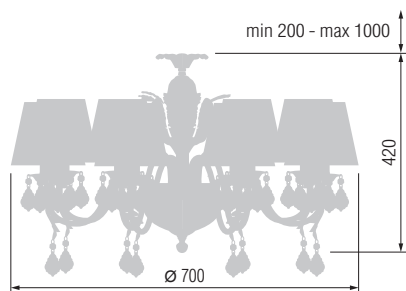

Наименование	Артикул	Абажур	Хрустальные подвески	Цоколь	Мак. мощность	
Люстра 5-ти рожковая	6526/5AX	5*14-26	Asfour Crystal, Египет	Е-14	5*40 Вт	
Люстра 8-ми рожковая	6526/8AX	8*14-26			К9, Китай	8*40 Вт