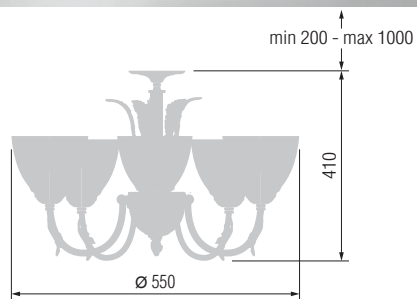

Наименование	Артикул	Плафон	Цоколь	Мак. мощность
Люстра 5-ти рожковая	6502/5	33-028	E-27	5*60 Вт
Настольная лампа	6502/3	33-028	E-27	3*60 Вт