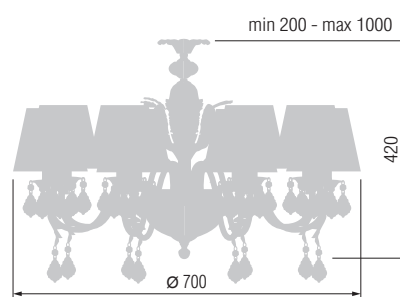

Наименование	Артикул	Абажур	Хрустальные подвески	Цоколь	Мак. мощность	
Люстра 5-ти рожковая	6522/5AX	5*14-522.56	Asfour Crystal, Египет	E-14	5*40 Вт	
Люстра 8-ми рожковая	6522/8AX	8*14-522.56		K9, Китай	E-14	8*40 Вт