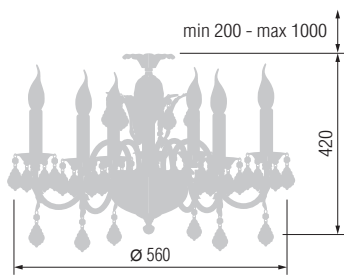

Наименование	Артикул	Хрустальные подвески	Цоколь	Мак. мощность	
Люстра 6-ти рожковая	6508/6CX	Asfour Crystal, Египет	E-14	6*40 Вт	
Люстра 8-ми рожковая	6508/8CX			K9, Китай	8*40 Вт