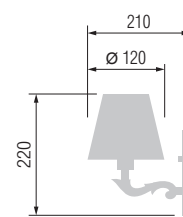

14302

06102/6A

1202/1A

13302

Наименование	Артикул	Абажур	Цоколь	Мак. мощность
Торшер	14302	43-522.56	E-27	1*100Вт
Настольная лампа	13302	33-522.56	E-27	1*60Вт
Люстра 6-ти рожковая	06102/6A	6*14-522.56	E-14	6*40 Вт
Бра	1202/1A	14-522.56	E-14	1*40Вт