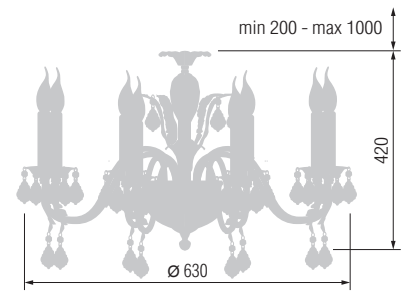

Наименование	Артикул	Хрустальные подвески		Цоколь	Мак. мощность
Бра	6528/1CX	Asfour Crystal, Египет	K9, Китай	E-14	1*40 Вт
Люстра 3-х рожковая	6528/3CX			E-14	3*40 Вт

6528/6CX

6528/8CX

Наименование	Артикул	Хрустальные подвески	Цоколь	Мак. мощность
Люстра 6-ти рожковая	6528/6CX	Asfour Crystal, Египет	E-14	6*40 Вт
Люстра 8-ми рожковая	6528/8CX		K9, Китай	E-14