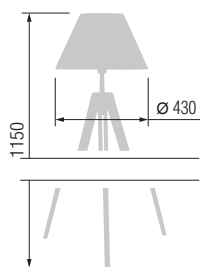

11678

Наименование	Артикул	Абажур	Цоколь	Мак. мощность
Торшер	11678	440-105	E-27	1*100 Вт

11678

11678

Наименование	Артикул	Абажур	Цоколь	Мак. мощность
Торшер	11678	43-08.52	E-27	1*100 Вт
Торшер	11678	43-104	E-27	1*100 Вт