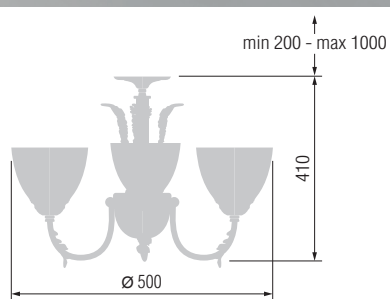

Наименование	Артикул	Плафон	Цоколь	Мак. мощность
Люстра 5-ти рожковая	6502/5	33-028	E-27	5*60 Вт
Настольная лампа	6502/3	33-028	E-27	3*60 Вт