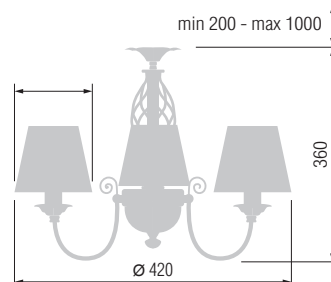

14620

13620

Наименование	Артикул	Абажур	Цоколь	Мак. мощность
Торшер	14620	43-105	E-27	1*100 Вт
Настольная лампа	13620	29-105	E-27	1*60 Вт

16620/5A

15620/1A

16620/3A

Наименование	Артикул	Абажур	Цоколь	Мак. мощность
Люстра 5-ти рожковая	16620/5A	5*14-105	E-14	5*40 Вт
Люстра 3-х рожковая	16620/3A	3*14-105	E-14	3*40 Вт
Бра	15620/1A	14-105	E-14	1*40 Вт