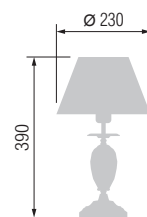

14478M

3578

14477M

3577

Наименование	Артикул	Абажур	Цоколь	Мак. мощность
Торшер	14478M	43-105	E-27	1*100Вт
Настольная лампа	3578	23-105	E-27	1*60Вт
Торшер	14477M	43-104	E-27	1*100Вт
Настольная лампа	3577	23-104	E-27	1*60Вт