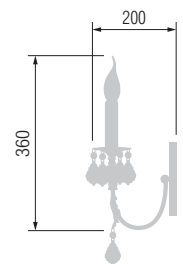

4528

6528/3AX

6528/1AX

3528

Наименование	Артикул	Абажур	Хрустальные подвески	Цоколь	Мак. мощность
Бра	6528/1AX	14-28	Asfour Crystal, Египет	E-14	1*40 Вт
люстра 3-х рожковая	6528/3AX	3*14-28		K9, Китай	E-14
Торшер	4528	43-28	-	E-27	1*100Вт
Настольная лампа	3528	23-28	-	E-27	1*60Вт