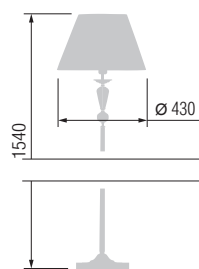

14456M

3556

14456M

3556

Наименование	Артикул	Абажур	Цоколь	Мак. мощность
Торшер	14456M	43-08.52	E-27	1*100Вт
Настольная лампа	3556	23-08.52	E-27	1*60Вт
Торшер	14456M	43-104	E-27	1*100Вт
Настольная лампа	3556	23-104	E-27	1*60Вт