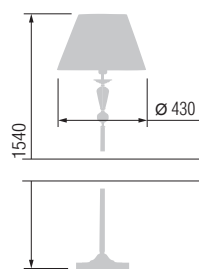

14459M

3559

14459M

3559

Наименование	Артикул	Абажур	Цоколь	Мак. мощность
Торшер	14459M	43-08.52	E-27	1*100Вт
Настольная лампа	3559	23-08.52	E-27	1*60Вт
Торшер	14459M	43-104	E-27	1*100Вт
Настольная лампа	3559	23-104	E-27	1*60Вт