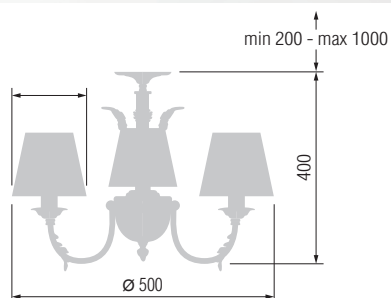

6502/8A

6502/5A

Наименование	Артикул	Абажур	Цоколь	Мак. мощность
Люстра 8-ми рожковая	6502/8A	8*14-522.56	E-14	8*40 Вт
Люстра 5-ти рожковая	6502/5A	5*14-522.56	E-14	5*40 Вт

4502

6502/3A

6502/1A

3502

Наименование	Артикул	Абажур	Цоколь	Мак. мощность
Торшер	4502	43-522.56	E-27	1*100 Вт
Настольная лампа	3502	26-522.56	E-27	1*60 Вт
Люстра 3-х рожковая	6502/3A	3*14-522.56	E-14	3*40 Вт
Бра	6502/1A	14-522.56	E-14	1*40 Вт