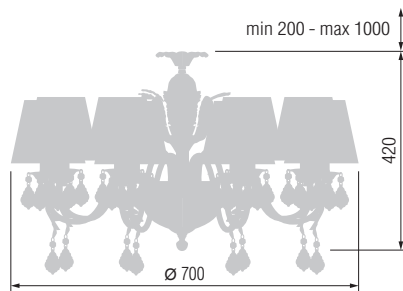

Наименование	Артикул	Абажур	Хрустальные подвески	Цоколь	Мак. мощность	
Люстра 5-ти рожковая	6542/5AX	5*14-42	Asfour Crystal, Египет	Е-14	5*40 Вт	
Люстра 8-ми рожковая	6542/8AX	8*14-42			К9, Китай	8*40 Вт