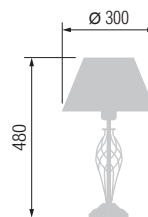

Наименование	Артикул	Абажур	Цоколь	Мак. мощность
Торшер	14602	43-104	E-27	1*100 Вт
Настольная лампа	13602	29-104	E-27	1*60 Вт