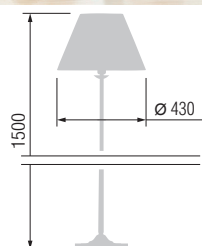

Наименование	Артикул	Абажур	Цоколь	Мак. мощность
Торшер	4063	43-501	E-27	1*100 Вт
Бра	5063 LED	14-501	E-14 / LED	1*40 Вт / 1*1 Вт
Настольная лампа	3063	23-501	E-27	1*60 Вт