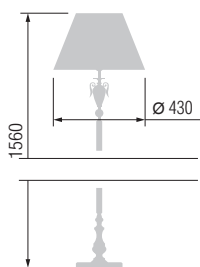

14302

06102/6A

1202/1A

13302

Наименование	Артикул	Абажур	Цоколь	Мак. мощность
Торшер	14302	43-522.56	E-27	1*100Вт
Настольная лампа	13302	33-522.56	E-27	1*60Вт
Люстра 6-ти рожковая	06102/6A	6*14-522.56	E-14	6*40 Вт
Бра	1202/1A	14-522.56	E-14	1*40Вт