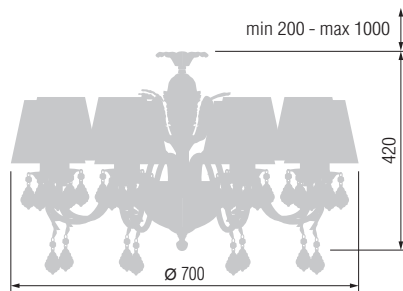

Наименование	Артикул	Абажур	Хрустальные подвески	Цоколь	Мак. мощность	
Люстра 5-ти рожковая	6528/5AX	5*14-28	Asfour Crystal, Египет	Е-14	5*40 Вт	
Люстра 8-ми рожковая	6528/8AX	8*14-28			К9, Китай	8*40 Вт