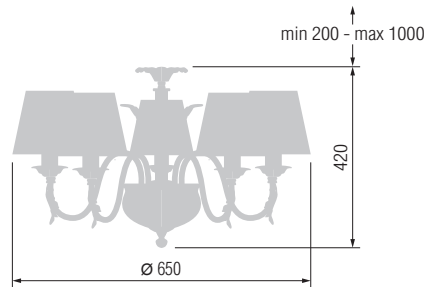

6502/8A

6502/5A

Наименование	Артикул	Абажур	Цоколь	Мак. мощность
Люстра 8-ми рожковая	6502/8A	8*14-522.56	E-14	8*40 Вт
Люстра 5-ти рожковая	6502/5A	5*14-522.56	E-14	5*40 Вт

4502

6502/3A

6502/1A

3502

Наименование	Артикул	Абажур	Цоколь	Мак. мощность
Торшер	4502	43-522.56	E-27	1*100 Вт
Настольная лампа	3502	26-522.56	E-27	1*60 Вт
Люстра 3-х рожковая	6502/3A	3*14-522.56	E-14	3*40 Вт
Бра	6502/1A	14-522.56	E-14	1*40 Вт