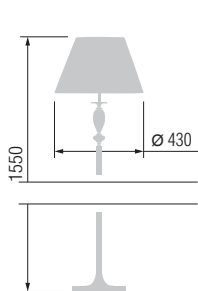

4520

6520/3AX

6520/1AX

3520

Наименование	Артикул	Абажур	Хрустальные подвески	Цоколь	Мак. мощность
Бра	6520/1AX	14-01	Asfour Crystal, Египет	E-14	1*40 Вт
люстра 3-х рожковая	6520/3AX	3*14-01		K9, Китай	E-14
Торшер	4520	43-01	-	E-27	1*100Вт
Настольная лампа	3520	23-01	-	E-27	1*60Вт