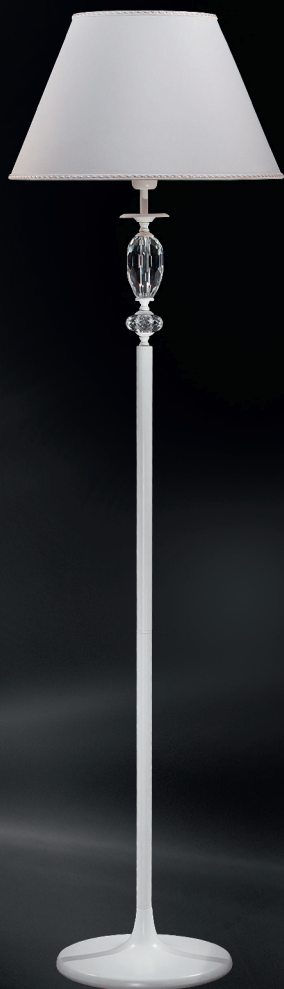

4522

Наименование	Артикул	Абажур	Хрустальные подвески	Цоколь	Мак. мощность	
Бра	6522/1AX	14-522.56	Asfour Crystal, Египет	E-14	1*40 Вт	
люстра 3-х рожковая	6522/3AX	3*14-522.56		K9, Китай	E-14	3*40 Вт
Торшер	4522	43-522.56		E-27	1*100Вт	
Настольная лампа	3522	23-522.56		E-27	1*60Вт