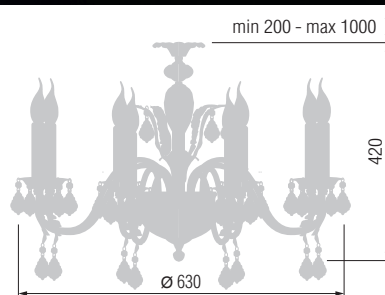

Наименование	Артикул	Хрустальные подвески		Цоколь	Мак. мощность
Бра	6522/1CX	Asfour Crystal, Египет	K9, Китай	E-14	1*40 Вт
Люстра 3-х рожковая	6522/3CX			E-14	3*40 Вт

6522/6CX

6522/8CX

Наименование	Артикул	Хрустальные подвески	Цоколь	Мак. мощность
Люстра 6-ти рожковая	6522/6CX	Asfour Crystal, Египет	E-14	6*40 Вт
Люстра 8-ми рожковая	6522/8CX	К9, Китай	E-14	8*40 Вт