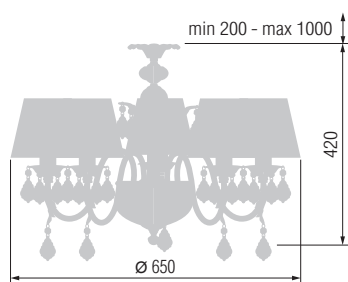

Наименование	Артикул	Абажур	Хрустальные подвески	Цоколь	Мак. мощность	
Люстра 5-ти рожковая	6522/5AX	5*14-522.56	Asfour Crystal, Египет	E-14	5*40 Вт	
Люстра 8-ми рожковая	6522/8AX	8*14-522.56		K9, Китай	E-14	8*40 Вт