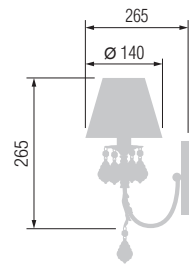

Наименование	Артикул	Абажур	Хрустальные подвески	Цоколь	Мак. мощность	
Бра	6542/1AX	14-42	Asfour Crystal, Египет	E-14	1*40 Вт	
люстра 3-х рожковая	6542/3AX	3*14-42		K9, Китай	E-14	3*40 Вт
Торшер	4542	43-42	-	E-27	1*100Вт	
Настольная лампа	3542	23-42	-	E-27	1*60Вт