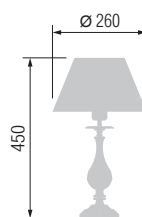

6502/8A

6502/5A

Наименование	Артикул	Абажур	Цоколь	Мак. мощность
Люстра 8-ми рожковая	6502/8A	8*14-522.56	E-14	8*40 Вт
Люстра 5-ти рожковая	6502/5A	5*14-522.56	E-14	5*40 Вт

4502

6502/3A

6502/1A

3502

Наименование	Артикул	Абажур	Цоколь	Мак. мощность
Торшер	4502	43-522.56	E-27	1*100 Вт
Настольная лампа	3502	26-522.56	E-27	1*60 Вт
Люстра 3-х рожковая	6502/3A	3*14-522.56	E-14	3*40 Вт
Бра	6502/1A	14-522.56	E-14	1*40 Вт