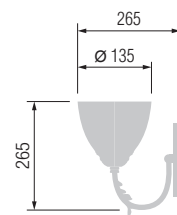

6502/8A

6502/5A

Наименование	Артикул	Абажур	Цоколь	Мак. мощность
Люстра 8-ми рожковая	6502/8A	8*14-522.56	E-14	8*40 Вт
Люстра 5-ти рожковая	6502/5A	5*14-522.56	E-14	5*40 Вт

4502

6502/3A

6502/1A

3502

Наименование	Артикул	Абажур	Цоколь	Мак. мощность
Торшер	4502	43-522.56	E-27	1*100 Вт
Настольная лампа	3502	26-522.56	E-27	1*60 Вт
Люстра 3-х рожковая	6502/3A	3*14-522.56	E-14	3*40 Вт
Бра	6502/1A	14-522.56	E-14	1*40 Вт