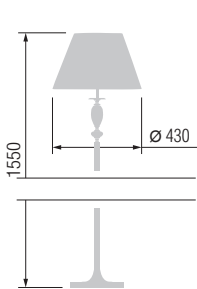

4528

6528/3AX

6528/1AX

3528

Наименование	Артикул	Абажур	Хрустальные подвески	Цоколь	Мак. мощность
Бра	6528/1AX	14-28	Asfour Crystal, Египет	E-14	1*40 Вт
люстра 3-х рожковая	6528/3AX	3*14-28		K9, Китай	E-14
Торшер	4528	43-28	-	E-27	1*100Вт
Настольная лампа	3528	23-28	-	E-27	1*60Вт