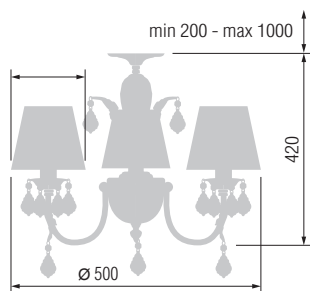

4526

6526/3AX

6526/1AX

3526

Наименование	Артикул	Абажур	Хрустальные подвески	Цоколь	Мак. мощность
Бра	6526/1AX	14-26	Asfour Crystal, Египет	E-14	1*40 Вт
люстра 3-х рожковая	6526/3AX	3*14-26		K9, Китай	E-14
Торшер	4526	43-26	-	E-27	1*100Вт
Настольная лампа	3526	23-26	-	E-27	1*60Вт