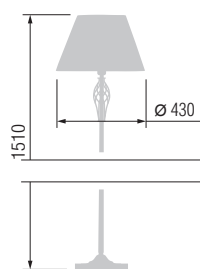

Наименование	Артикул	Абажур	Цоколь	Мак. мощность
Торшер	14602	43-104	E-27	1*100 Вт
Настольная лампа	13602	29-104	E-27	1*60 Вт