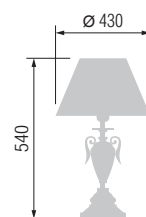

14302

06102/6A

1202/1A

13302

Наименование	Артикул	Абажур	Цоколь	Мак. мощность
Торшер	14302	43-522.56	E-27	1*100Вт
Настольная лампа	13302	33-522.56	E-27	1*60Вт
Люстра 6-ти рожковая	06102/6A	6*14-522.56	E-14	6*40 Вт
Бра	1202/1A	14-522.56	E-14	1*40Вт