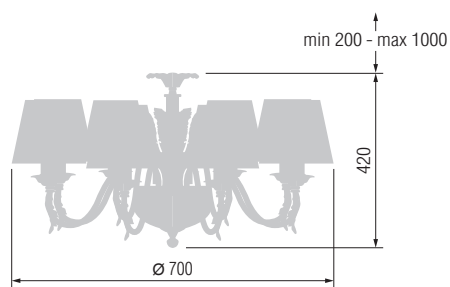

6502/8A

6502/5A

Наименование	Артикул	Абажур	Цоколь	Мак. мощность
Люстра 8-ми рожковая	6502/8A	8*14-522.56	E-14	8*40 Вт
Люстра 5-ти рожковая	6502/5A	5*14-522.56	E-14	5*40 Вт

4502

6502/3A

6502/1A

3502

Наименование	Артикул	Абажур	Цоколь	Мак. мощность
Торшер	4502	43-522.56	E-27	1*100 Вт
Настольная лампа	3502	26-522.56	E-27	1*60 Вт
Люстра 3-х рожковая	6502/3A	3*14-522.56	E-14	3*40 Вт
Бра	6502/1A	14-522.56	E-14	1*40 Вт