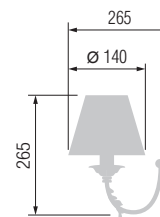

6502/8A

6502/5A

Наименование	Артикул	Абажур	Цоколь	Мак. мощность
Люстра 8-ми рожковая	6502/8A	8*14-522.56	E-14	8*40 Вт
Люстра 5-ти рожковая	6502/5A	5*14-522.56	E-14	5*40 Вт

4502

6502/3A

6502/1A

3502

Наименование	Артикул	Абажур	Цоколь	Мак. мощность
Торшер	4502	43-522.56	E-27	1*100 Вт
Настольная лампа	3502	26-522.56	E-27	1*60 Вт
Люстра 3-х рожковая	6502/3A	3*14-522.56	E-14	3*40 Вт
Бра	6502/1A	14-522.56	E-14	1*40 Вт