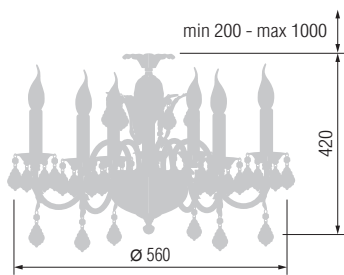

Наименование	Артикул	Хрустальные подвески		Цоколь	Мак. мощность
Бра	6526/1CX	Asfour Crystal, Египет	K9, Китай	E-14	1*40 Вт
Люстра 3-х рожковая	6526/3CX			E-14	3*40 Вт

6526/6CX

6526/8CX

Наименование	Артикул	Хрустальные подвески	Цоколь	Мак. мощность
Люстра 6-ти рожковая	6526/6CX	Asfour Crystal, Египет	E-14	6*40 Вт
Люстра 8-ми рожковая	6526/8CX			K9, Китай