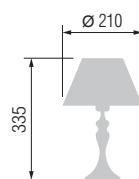

Наименование	Артикул	Абажур	Цоколь	Мак. мощность
Настольная лампа	23002	26-516KM	E-27	1*60Вт
Настольная лампа	23102	20-516KM	E-27	1*40Вт
Настольная лампа	23020	26-516KM	E-27	1*60Вт
Настольная лампа	23120	20-516KM	E-27	1*40Вт