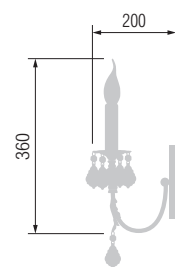

4526

6526/3AX

6526/1AX

3526

Наименование	Артикул	Абажур	Хрустальные подвески	Цоколь	Мак. мощность
Бра	6526/1AX	14-26	Asfour Crystal, Египет	E-14	1*40 Вт
люстра 3-х рожковая	6526/3AX	3*14-26		K9, Китай	E-14
Торшер	4526	43-26	-	E-27	1*100Вт
Настольная лампа	3526	23-26	-	E-27	1*60Вт