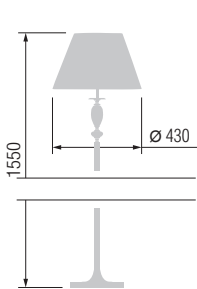

Наименование	Артикул	Абажур	Хрустальные подвески	Цоколь	Мак. мощность	
Бра	6508/1AX	14-08	Asfour Crystal, Египет	E-14	1*40 Вт	
люстра 3-х рожковая	6508/3AX	3*14-08		K9, Китай	E-14	3*40 Вт
Торшер	4508	43-08	-	E-27	1*100Вт	
Настольная лампа	3508	23-08	-	E-27	1*60Вт