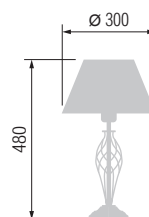

Наименование	Артикул	Абажур	Цоколь	Мак. мощность
Торшер	14620	43-105	E-27	1*100 Вт
Настольная лампа	13620	29-105	E-27	1*60 Вт