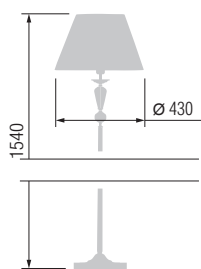

14456M

3556

14456M

3556

Наименование	Артикул	Абажур	Цоколь	Мак. мощность
Торшер	14456M	43-08.52	E-27	1*100Вт
Настольная лампа	3556	23-08.52	E-27	1*60Вт
Торшер	14456M	43-104	E-27	1*100Вт
Настольная лампа	3556	23-104	E-27	1*60Вт