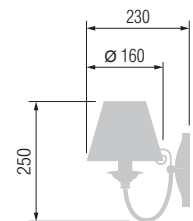

14602

13602

Наименование	Артикул	Абажур	Цоколь	Мак. мощность
Торшер	14602	43-104	E-27	1*100 Вт
Настольная лампа	13602	29-104	E-27	1*60 Вт

16602/5A

16602/1A

16602/3A

Наименование	Артикул	Абажур	Цоколь	Мак. мощность
Люстра 5-ти рожковая	16602/5A	5*14-104	E-14	5*40 Вт
Люстра 3-х рожковая	16602/3A	3*14-104	E-14	3*40 Вт
Бра	15602/1A	14-104	E-14	1*40 Вт