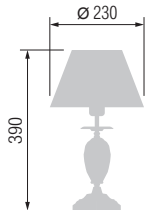

14457M

3557

14457M

3557

Наименование	Артикул	Абажур	Цоколь	Мак. мощность
Торшер	14457M	43-08.52	E-27	1*100Вт
Настольная лампа	3557	23-08.52	E-27	1*60Вт
Торшер	14457M	43-104	E-27	1*100Вт
Настольная лампа	3557	23-104	E-27	1*60Вт