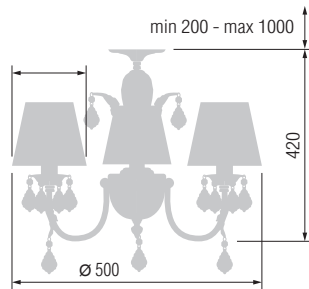

4528

6528/3AX

6528/1AX

3528

Наименование	Артикул	Абажур	Хрустальные подвески	Цоколь	Мак. мощность
Бра	6528/1AX	14-28	Asfour Crystal, Египет	E-14	1*40 Вт
люстра 3-х рожковая	6528/3AX	3*14-28		K9, Китай	E-14
Торшер	4528	43-28	-	E-27	1*100Вт
Настольная лампа	3528	23-28	-	E-27	1*60Вт