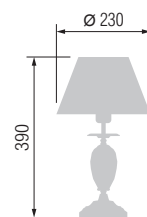

14459M

3559

14459M

3559

Наименование	Артикул	Абажур	Цоколь	Мак. мощность
Торшер	14459M	43-08.52	E-27	1*100Вт
Настольная лампа	3559	23-08.52	E-27	1*60Вт
Торшер	14459M	43-104	E-27	1*100Вт
Настольная лампа	3559	23-104	E-27	1*60Вт