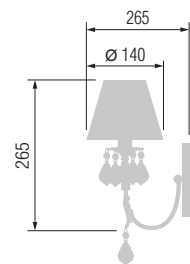

Наименование	Артикул	Абажур	Хрустальные подвески	Цоколь	Мак. мощность	
Бра	6508/1AX	14-08	Asfour Crystal, Египет	E-14	1*40 Вт	
люстра 3-х рожковая	6508/3AX	3*14-08		K9, Китай	E-14	3*40 Вт
Торшер	4508	43-08	-	E-27	1*100Вт	
Настольная лампа	3508	23-08	-	E-27	1*60Вт