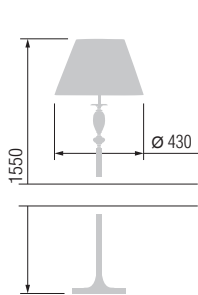

Наименование	Артикул	Абажур	Хрустальные подвески	Цоколь	Мак. мощность	
Бра	6522/1AX	14-522.56	Asfour Crystal, Египет	E-14	1*40 Вт	
люстра 3-х рожковая	6522/3AX	3*14-522.56		K9, Китай	E-14	3*40 Вт
Торшер	4522	43-522.56		E-27	1*100Вт	
Настольная лампа	3522	23-522.56		E-27	1*60Вт