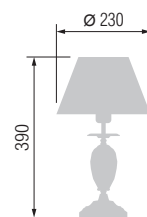

14456M

3556

14456M

3556

Наименование	Артикул	Абажур	Цоколь	Мак. мощность
Торшер	14456M	43-08.52	E-27	1*100Вт
Настольная лампа	3556	23-08.52	E-27	1*60Вт
Торшер	14456M	43-104	E-27	1*100Вт
Настольная лампа	3556	23-104	E-27	1*60Вт