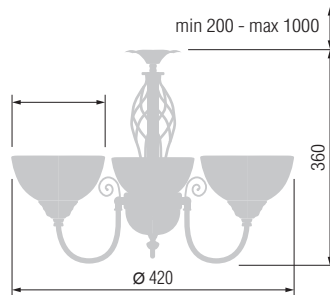

16620/5C

15620/1C

16620/3C

Наименование	Артикул	Цоколь	Мак. мощность
Люстра 5-ти рожковая	16620/5C	E-14	5*40 Вт
Люстра 3-х рожковая	16620/3C	E-14	3*40 Вт
Бра	15620/1C	E-14	1*40 Вт

16620/5

15620/1

16620/3

Наименование	Артикул	Плафон	Цоколь	Мак. мощность
Люстра 5-ти рожковая	16620/5	33-034	E-27	5*60 Вт
Люстра 3-х рожковая	16620/3	33-034	E-27	3*60 Вт
Бра	15620/1	33-034	E-27	1*60 Вт