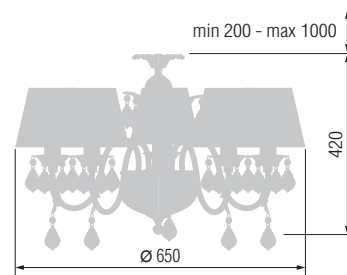

6508/6CX

6508/8CX

Наименование	Артикул	Хрустальные подвески	Цоколь	Мак. мощность
Люстра 6-ти рожковая	6508/6CX	Asfour Crystal, Египет	E-14	6*40 Вт
Люстра 8-ми рожковая	6508/8CX			K9, Китай

6508/8AX

6508/5AX