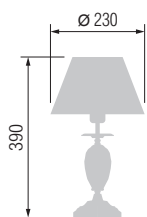

14478M

3578

14477M

3577

Наименование	Артикул	Абажур	Цоколь	Мак. мощность
Торшер	14478M	43-105	E-27	1*100Вт
Настольная лампа	3578	23-105	E-27	1*60Вт
Торшер	14477M	43-104	E-27	1*100Вт
Настольная лампа	3577	23-104	E-27	1*60Вт