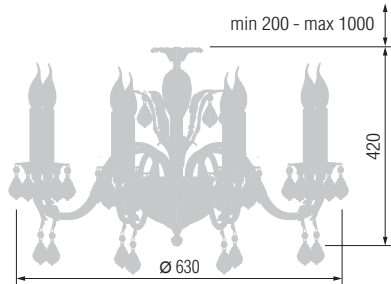

Наименование	Артикул	Хрустальные подвески		Цоколь	Мак. мощность
Бра	6526/1CX	Asfour Crystal, Египет	K9, Китай	E-14	1*40 Вт
Люстра 3-х рожковая	6526/3CX			E-14	3*40 Вт

6526/6CX

6526/8CX

Наименование	Артикул	Хрустальные подвески	Цоколь	Мак. мощность
Люстра 6-ти рожковая	6526/6CX	Asfour Crystal, Египет	E-14	6*40 Вт
Люстра 8-ми рожковая	6526/8CX			K9, Китай