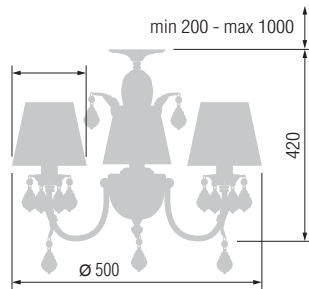

Наименование	Артикул	Абажур	Хрустальные подвески	Цоколь	Мак. мощность	
Бра	6508/1AX	14-08	Asfour Crystal, Египет	E-14	1*40 Вт	
люстра 3-х рожковая	6508/3AX	3*14-08		K9, Китай	E-14	3*40 Вт
Торшер	4508	43-08	-	E-27	1*100Вт	
Настольная лампа	3508	23-08	-	E-27	1*60Вт