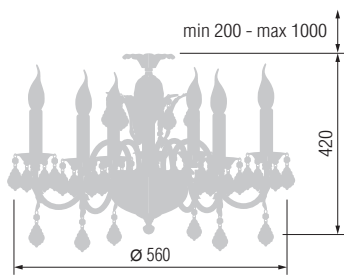

Наименование	Артикул	Хрустальные подвески	Цоколь	Мак. мощность	
Люстра 6-ти рожковая	6542/6CX	Asfour Crystal, Египет	E-14	6*40 Вт	
Люстра 8-ми рожковая	6542/8CX			K9, Китай	8*40 Вт