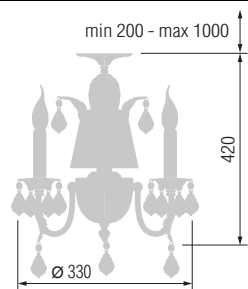

4526

6526/3AX

6526/1AX

3526

Наименование	Артикул	Абажур	Хрустальные подвески	Цоколь	Мак. мощность
Бра	6526/1AX	14-26	Asfour Crystal, Египет	E-14	1*40 Вт
люстра 3-х рожковая	6526/3AX	3*14-26		K9, Китай	E-14
Торшер	4526	43-26	-	E-27	1*100Вт
Настольная лампа	3526	23-26	-	E-27	1*60Вт