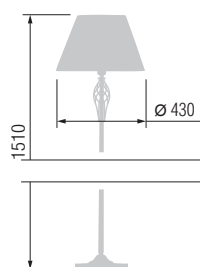

Наименование	Артикул	Абажур	Цоколь	Мак. мощность
Торшер	14620	43-105	E-27	1*100 Вт
Настольная лампа	13620	29-105	E-27	1*60 Вт