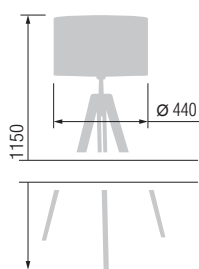

Наименование	Артикул	Абажур	Цоколь	Мак. мощность
Торшер	11678	440-105	E-27	1*100 Вт