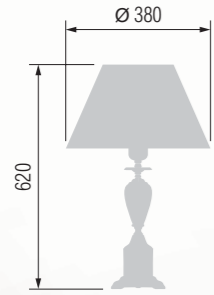

Floor lamp  
Торшер E-27 1x100 W

Floor lamp  
Торшер E-27 1x100 W

Table lamp  
Настольная лампа E-27 1x60 W

Table lamp  
Настольная лампа E-27 1x60 W

Table lamp  
Настольная лампа E-27 1x60 W

245 38-08.56/3356