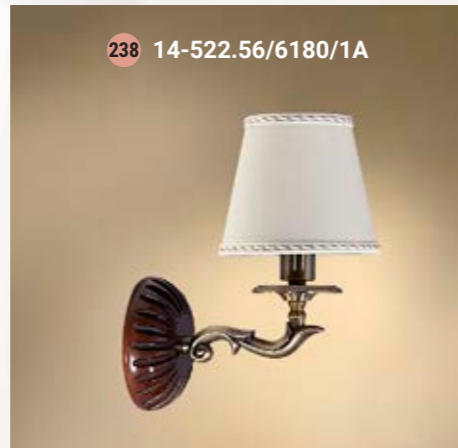

Wall lamp
Бра однорожковое E-14 1x40 W