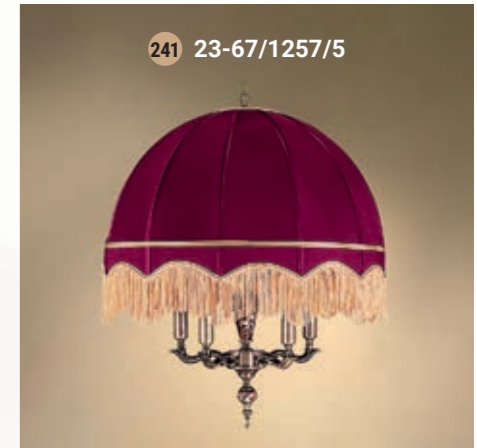

Pendant lamp
Светильник подвесной E-14 5x40 W