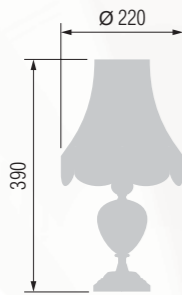

22 43-12.50/14422MФ

Table lamp  
Настольная лампа E-27 1x60 W

17 26-12.56/8122

18 26-12.50/8122Ф

Table lamp  
Настольная лампа E-27 1x60 W

Table lamp  
Настольная лампа E-27 1x60 W

Table lamp  
Настольная лампа E-27 1x60 W