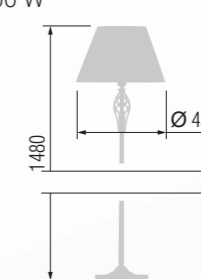

E-27 1x100 W