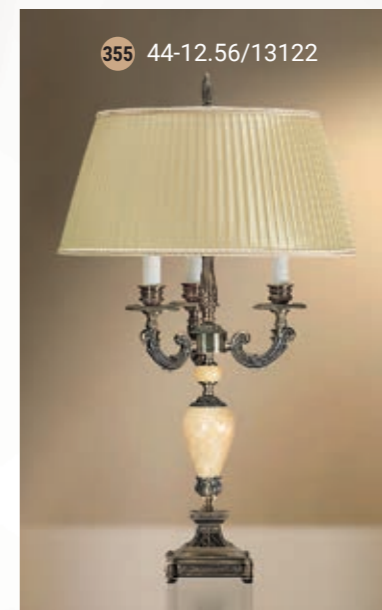

355 44-12.56/13122

356 52-12.56/14122/T3C

357 42-12.56/14122/T2

Pendant lamp  
Светильник подвесной E-14 5x40 W

358 60-08.59/16159/5П

Pendant lamp  
Светильник подвесной E-14 3x40 W

359 55-08.59/16159/3П

Wall lamp  
Бра однорожковое E-14 1x40 W