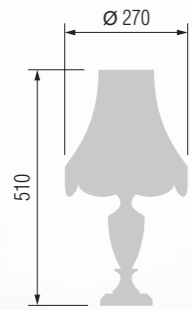

Table lamp
Настольная лампа E-27 1x60 W