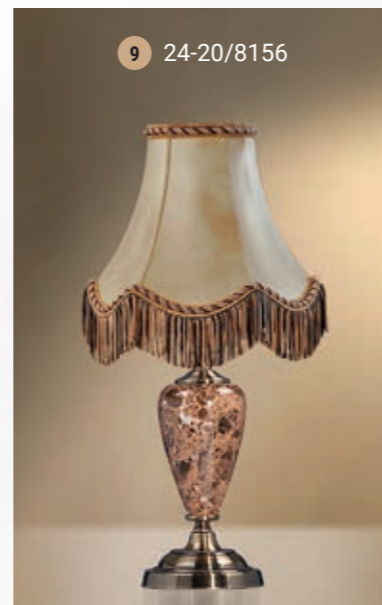

Table lamp  
Настольная лампа E-27 1x60 W

1 23-08.52/3556

Table lamp  
Настольная лампа E-27 1x60 W

2 23-08.52/8056

Table lamp  
Настольная лампа E-27 1x60 W

3 26-08.52/8156

Table lamp  
Настольная лампа E-27 1x60 W

4 23-104/3556

5 24-20/3556

Table lamp  
Настольная лампа E-27 1x60 W

6 23-104/8056

7 24-20/8056

Table lamp  
Настольная лампа E-27 1x60 W

8 23-104/8156

9 24-20/8156