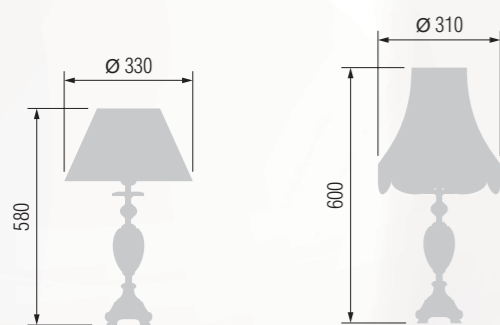

194 24-25K/8878

Table lamp  
Настольная лампа E-27 1x60 W

199 29-12.50/8877

200 23-26/8877

Table lamp  
Настольная лампа E-27 1x60 W

195 33-402.56/3478

196 24-30K/3478

Table lamp  
Настольная лампа E-27 1x60 W