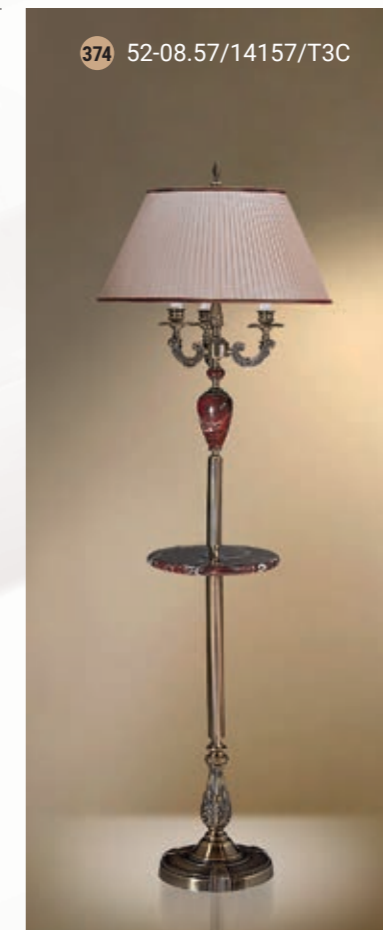

Table lamp  
Настольная лампа E-14 2x40 W

Floor lamp  
Торшер E-14 3x40 W

Table lamp  
Настольная лампа E-14 3x40 W

Floor lamp  
Торшер E-14 3x40 W

Floor lamp  
Торшер E-14 2x40 W

Chandelier 6-lamp  
Люстра 6-ти рожковая E-14 6x40 W

Chandelier 5-lamp  
Люстра 5-ти рожковая E-14 5x40 W

Wall lamp  
Бра однорожковое E-14 1x40 W

Wall lamp  
Бра однорожковое E-14 1x40 W

Floor lamp  
Торшер E-27 1x100 W

Floor lamp  
Торшер E-27 1x100 W

Table lamp  
Настольная лампа E-27 1x60 W