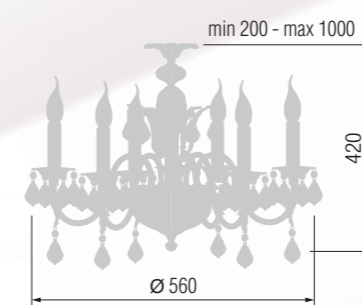

E-27 1x100 W

Table lamp  
Настольная лампа

E-27 1x60 W

Table lamp  
Настольная лампа

E-27 1x60 W

352 Chandelier 8-lamp  
Люстра 8-ми рожковая  
E-14 8x40 W

352 Wall lamp  
Бра однорожковое  
E-14 1x40 W

352 Chandelier 6-lamp  
Люстра 6-ти рожковая  
E-14 6x40 W