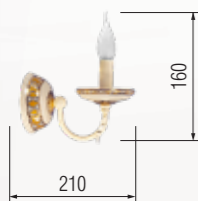

352 Pendant lamp  
Абажур подвесной  
E-14 3x40 W

352 Floor lamp  
Торшер  
E-27 1x100 W

352 6512/6C

352 6512/1C

352 6512/8C

352 Wall lamp  
Бра однорожковое

E-14 1x40 W

352 Chandelier 6-lamp  
Люстра 6-ти рожковая