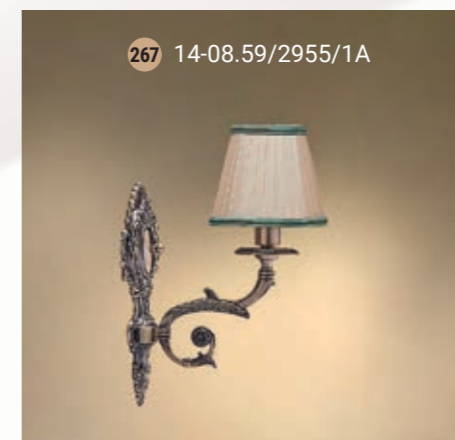

251 43-08.59/4359

252 43-08.57/4357

Chandelier 5-lamp  
Люстра 5-ти рожковая E-14 5x40 W

Sconce 2 horn  
Бра двухрожковая E-14 2x40 W

Chandelier 3-horn  
Люстра 3-х рожковая E-14 3x40 W

Wall lamp  
Бра однорожковая E-14 1x40 W

Pendant lamp  
Светильник подвесной E-14 3x40 W

Pendant lamp  
Светильник подвесной E-14 3x40 W

Sconce 2 horn  
Бра двухрожковая E-14 2x40 W

Wall lamp  
Бра однорожковая E-14 1x40 W

Table lamp  
Настольная лампа E-14 3x40 W