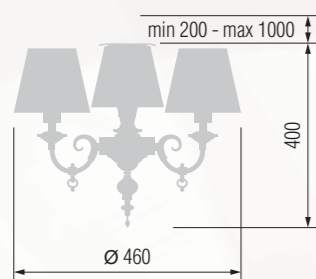

Pendant lamp
Светильник подвесной E-14 3x40 W