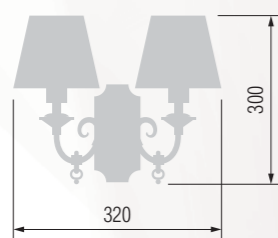

Floor lamp  
Торшер E-14 3x40 W

Pendant lamp  
Светильник подвесной E-14 3x40 W

Pendant lamp  
Светильник подвесной E-14 3x40 W

Sconce 2 horn  
Бра двухрожковая E-14 2x40 W

Wall lamp  
Бра однорожковая E-14 1x40 W