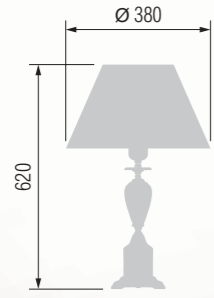

Floor lamp  
Торшер E-27 1x100 W

Table lamp  
Настольная лампа E-27 1x60 W

Table lamp  
Настольная лампа E-14 3x40 W

Floor lamp  
Торшер E-14 3x40 W

Floor lamp  
Торшер E-14 3x40 W

Casting from zinc, antique bronze finish, beech. | Литье цинк, античная бронза, бук.