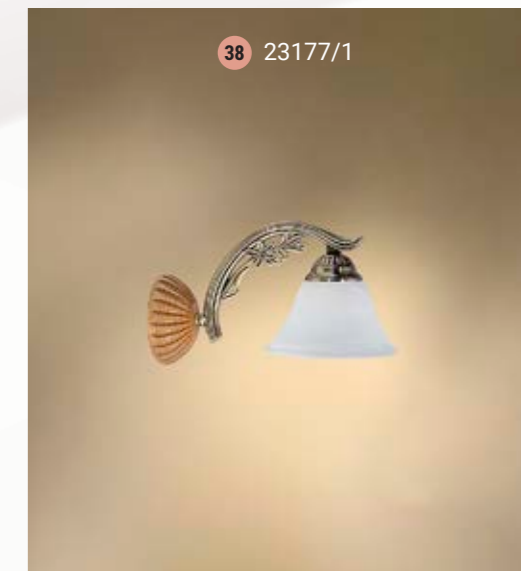

E-27 1x60 W

Table lamp  
Настольная лампа E-27 1x60 W

404 33-01.50/10163

405 33-402.56/10163

Table lamp  
Настольная лампа E-27 1x60 W

408 33-08.56/10180

409 33-402.56/10180

Floor lamp  
Торшер E-27 1x100 W