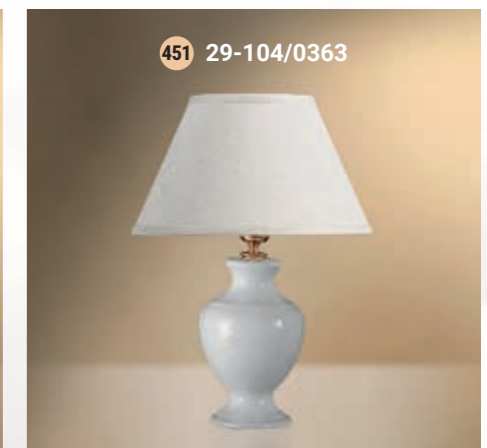

433 33-12.50/10656

471 29-401X/95163

476 29-402/95056

Table lamp  
Настольная лампа E-27 1x60 W

Table lamp  
Настольная лампа E-27 1x60 W

Table lamp  
Настольная лампа E-14 1x40 W

Table lamp  
Настольная лампа E-27 1x60 W