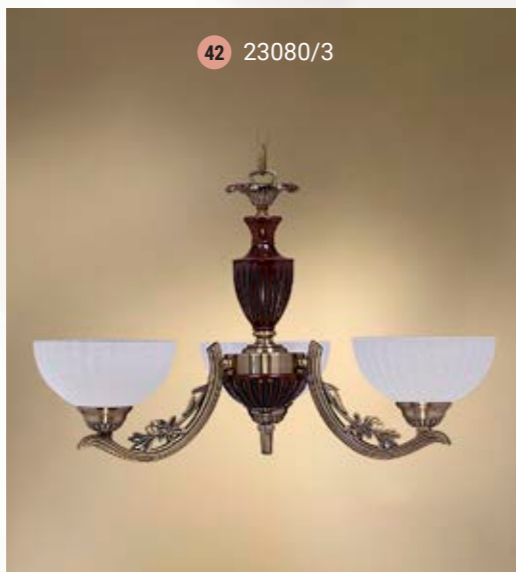

E-27 3x60 W

Chandelier 3-lamp
Люстра 3-х рожковая