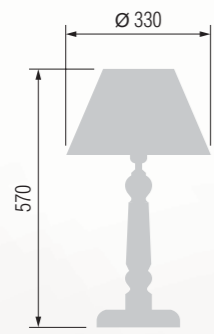

E-27 1x60 W

Table lamp  
Настольная лампа E-27 1x60 W

404 33-01.50/10163

405 33-402.56/10163

Table lamp  
Настольная лампа E-27 1x60 W

408 33-08.56/10180

409 33-402.56/10180

Floor lamp  
Торшер E-27 1x100 W