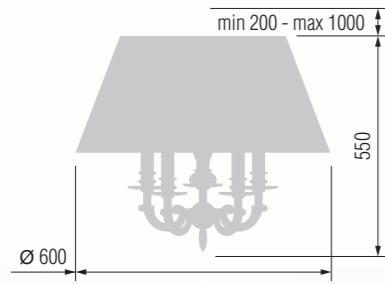

355 44-12.56/13122

356 52-12.56/14122/T3C

357 42-12.56/14122/T2

Pendant lamp  
Светильник подвесной E-14 5x40 W

358 60-08.59/16159/5П

Pendant lamp  
Светильник подвесной E-14 3x40 W

359 55-08.59/16159/3П

Wall lamp  
Бра однорожковое E-14 1x40 W