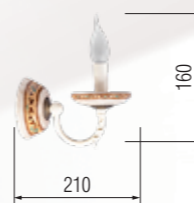

352 Chandelier 6-lamp  
Люстра 6-ти рожковая  
E-14 6x40 W

352 Chandelier 8-lamp  
Люстра 8-ми рожковая  
E-14 8x40 W

352 5\*14-522.56/6556/5A

352 55-522.56/6556/3П

352 8\*14-522.56/6556/8A

352 14-522.56/6556/1A