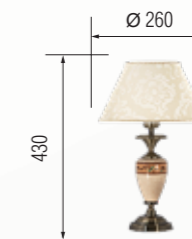

352 Table lamp
Настольная лампа
E-27 1x60 W