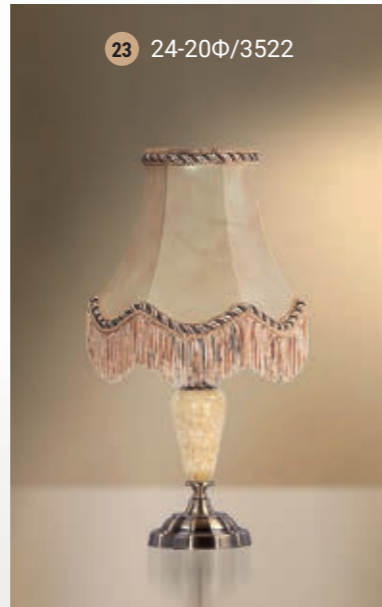

22 43-12.50/14422MФ

Table lamp  
Настольная лампа E-27 1x60 W

17 26-12.56/8122

18 26-12.50/8122Ф

Table lamp  
Настольная лампа E-27 1x60 W

Table lamp  
Настольная лампа E-27 1x60 W

Table lamp  
Настольная лампа E-27 1x60 W