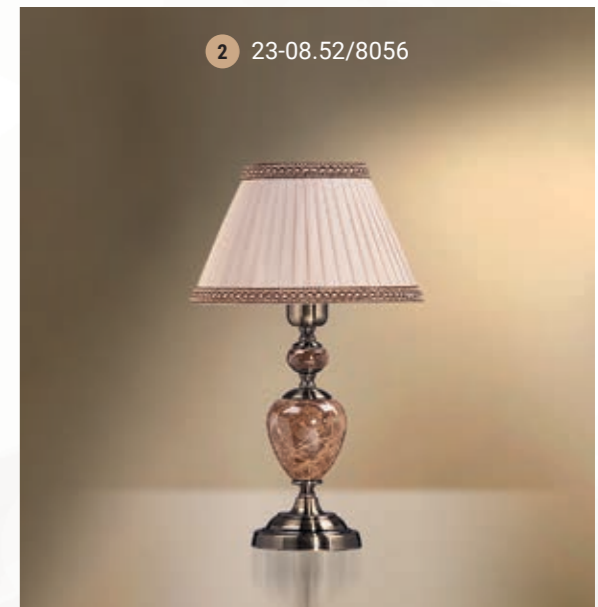

Table lamp  
Настольная лампа E-27 1x60 W

1 23-08.52/3556

Table lamp  
Настольная лампа E-27 1x60 W

2 23-08.52/8056

Table lamp  
Настольная лампа E-27 1x60 W

3 26-08.52/8156

Table lamp  
Настольная лампа E-27 1x60 W

4 23-104/3556

5 24-20/3556

Table lamp  
Настольная лампа E-27 1x60 W

6 23-104/8056

7 24-20/8056

Table lamp  
Настольная лампа E-27 1x60 W

8 23-104/8156

9 24-20/8156