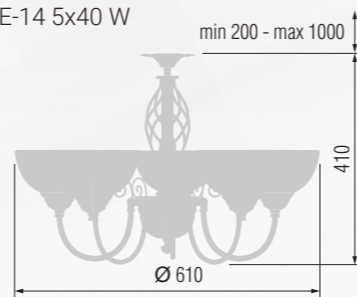

E-14 1x40 W

E-14 3x40 W

E-14 5x40 W

E-14 5x40 W

E-27 1x60 W

E-27 1x100 W