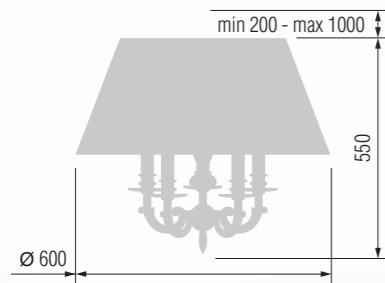

E-14 5x40 W

E-14 3x40 W

E-14 1x40 W

E-14 2x40 W

Casting from zinc,
antique bronze finish, marble

Литье цинк,
античная бронза, мрамор

Торшер
Floor lamp

E-14 3x40 W

Торшер
Floor lamp

E-14 3x40 W

E-14 2x40 W

Casting from zinc,
antique bronze finish, marble

Литье цинк,
античная бронза, мрамор