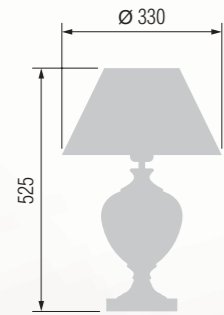

352 Chandelier 6-lamp  
Люстра 6-ти рожковая  
E-14 6x40 W

Table lamp  
Настольная лампа E-27 1x60 W

33 33-12.50/85012

34 33-12.57/85028

35 33-12.59/85042

36 33-12.57/85009

38 33-45.20/85001

Table lamp  
Настольная лампа E-27 1x60 W