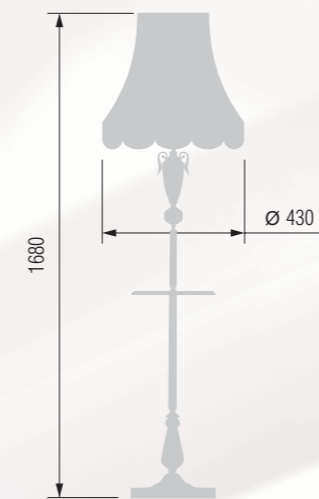

Floor lamp with a table
Торшер со столиком E-27 1x100 W

Casting from zinc, antique bronze finish, marble | Литье цинк, античная бронза, мрамор