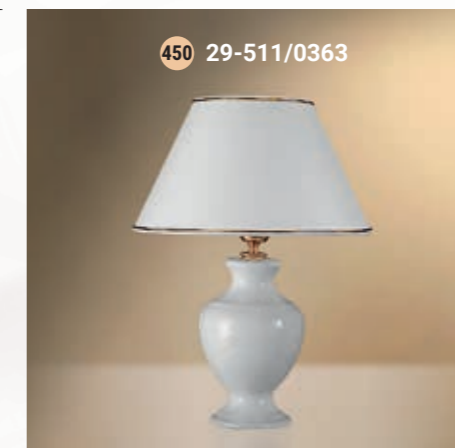

433 33-12.50/10656

471 29-401X/95163

476 29-402/95056

Table lamp  
Настольная лампа E-27 1x60 W

Table lamp  
Настольная лампа E-27 1x60 W

Table lamp  
Настольная лампа E-14 1x40 W

Table lamp  
Настольная лампа E-27 1x60 W