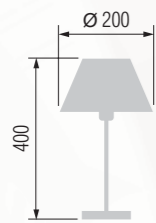

42 20-516M/13755

Steel, antique
bronze finish | Сталь,
античная бронза