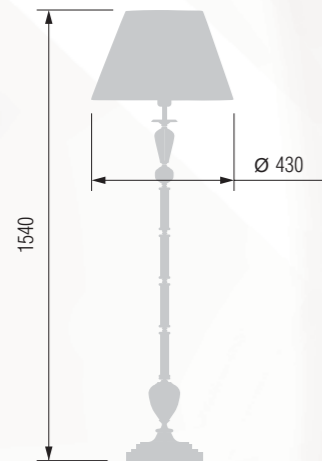

246 38-12.56/3322

Table lamp  
Настольная лампа E-27 1x60 W

249 38-08.59/3359

250 38-08.57/3357

Floor lamp  
Торшер E-27 1x100 W

247 43-08.56/4356

248 43-12.56/4322

Floor lamp  
Торшер E-27 1x100 W