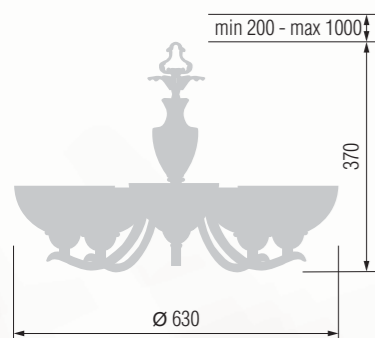

Floor lamp  
Торшер E-27 1x100 W

Floor lamp  
Торшер E-27 1x100 W

Table lamp  
Настольная лампа E-27 1x60 W

Table lamp  
Настольная лампа E-27 1x60 W

Chandelier 5-lamp  
Люстра 5-ти рожковая

E-27 5x60 W

Chandelier 5-lamp  
Люстра 5-ти рожковая