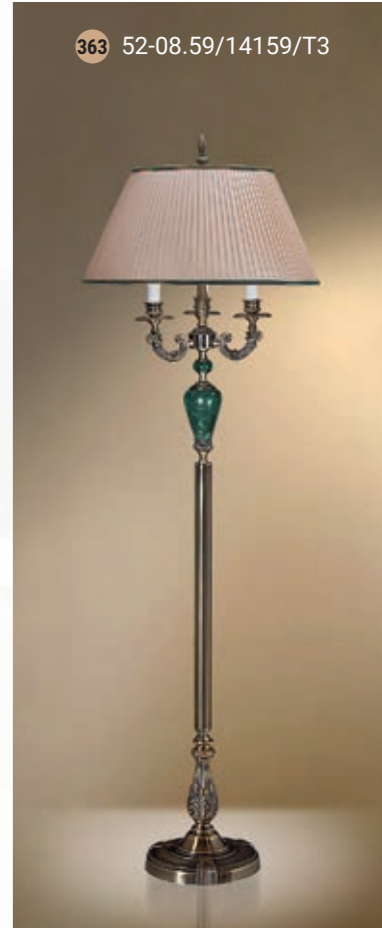

366 42-08.59/14159/T2

363 52-08.59/14159/T3