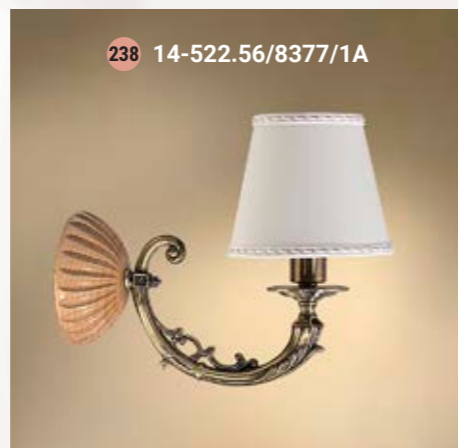

Table lamp  
Настольная лампа E-27 1x60 W

Chandelier 5-lamp  
Люстра 5-ти рожковая E-14 5x40 W

Chandelier 5-lamp  
Люстра 5-ти рожковая E-14 5x40 W

Wall lamp  
Бра однорожковое E-14 1x40 W

Wall lamp  
Бра однорожковое E-14 1x40 W