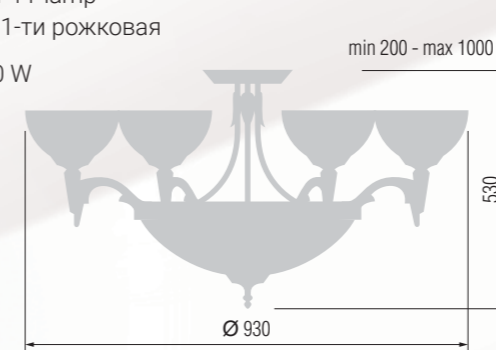

E-27 11x60 W