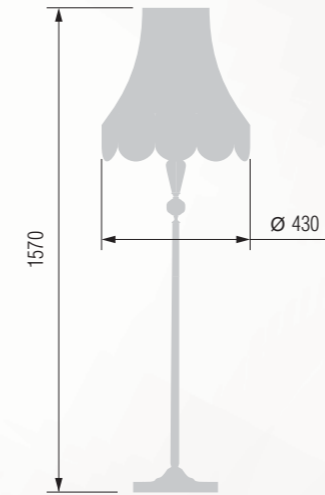

110 24-43/14478M