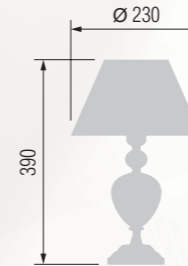

Table lamp  
Настольная лампа E-27 1x60 W

1 23-08.52/3556

Table lamp  
Настольная лампа E-27 1x60 W

2 23-08.52/8056

Table lamp  
Настольная лампа E-27 1x60 W

3 26-08.52/8156

Table lamp  
Настольная лампа E-27 1x60 W