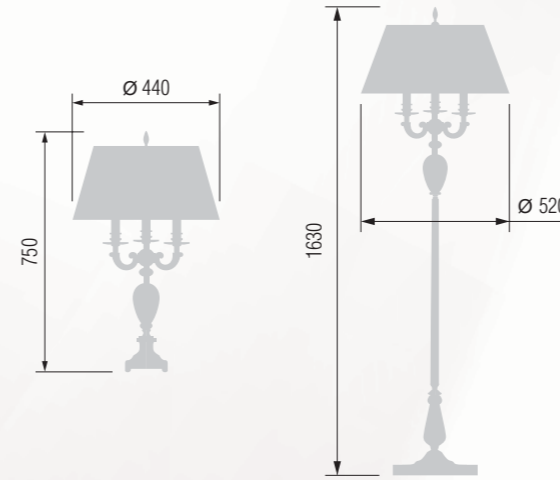

360 14-08.59/15155/1A

Table lamp  
Настольная лампа E-14 2x40 W

361 040-08.59/13159/2M

362 42-08.59/13159/2

Floor lamp  
Торшер E-14 3x40 W

Table lamp  
Настольная лампа E-14 3x40 W

364 44-08.59/13159

Floor lamp  
Торшер E-14 3x40 W