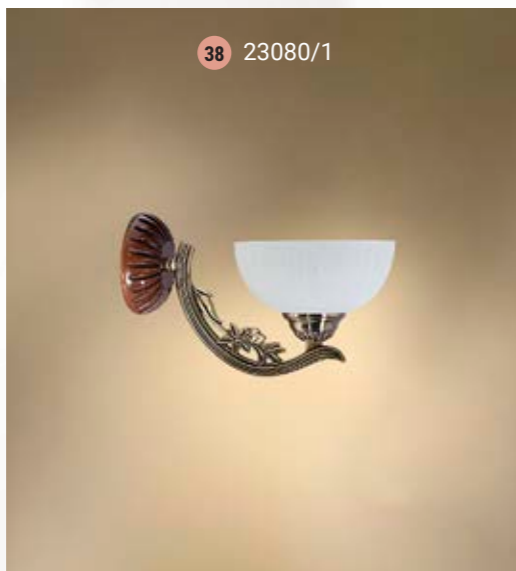

E-27 5x60 W

Chandelier 3-lamp  
Люстра 3-х рожковая

E-27 3x60 W

Chandelier 3-lamp  
Люстра 3-х рожковая

E-27 3x60 W

Wall lamp  
Бра однорожковая

E-27 1x60 W

Wall lamp  
Бра однорожковая