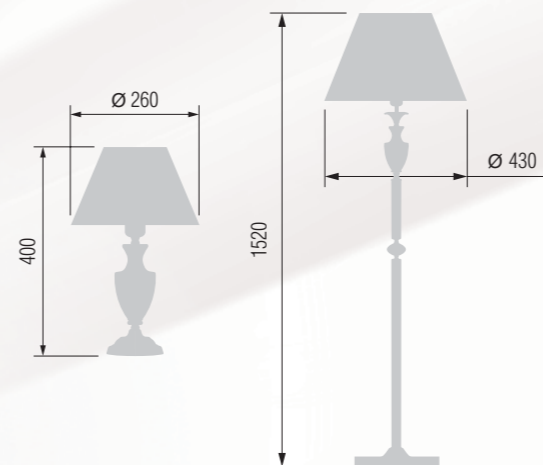

Floor lamp  
Торшер E-27 1x100 W

Floor lamp  
Торшер E-27 1x100 W

Table lamp  
Настольная лампа E-27 1x60 W

Table lamp  
Настольная лампа E-27 1x60 W

Chandelier 5-lamp  
Люстра 5-ти рожковая

E-27 5x60 W

Chandelier 5-lamp  
Люстра 5-ти рожковая