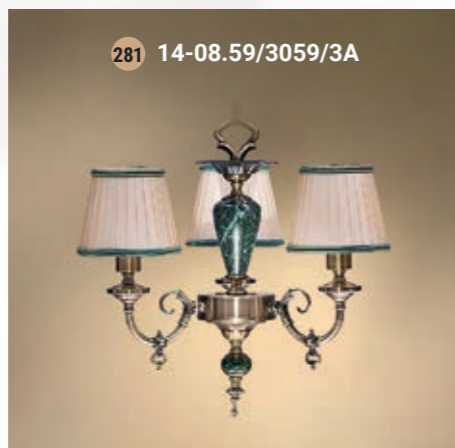

Pendant lamp
Светильник подвесной E-14 3x40 W