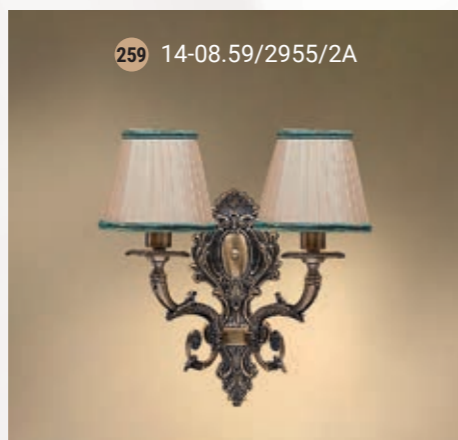

251 43-08.59/4359

252 43-08.57/4357

Chandelier 5-lamp  
Люстра 5-ти рожковая E-14 5x40 W

Sconce 2 horn  
Бра двухрожковая E-14 2x40 W

Chandelier 3-horn  
Люстра 3-х рожковая E-14 3x40 W

Wall lamp  
Бра однорожковая E-14 1x40 W