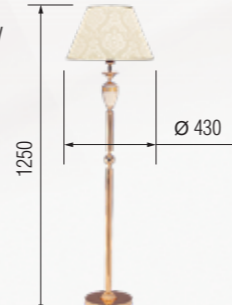

E-27 1x100 W