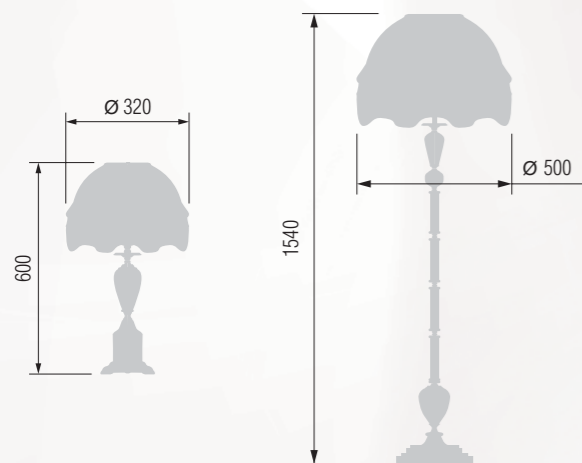

Floor lamp  
Торшер E-27 1x100 W

Floor lamp  
Торшер E-27 1x100 W

Table lamp  
Настольная лампа E-27 1x60 W

Table lamp  
Настольная лампа E-27 1x60 W

Table lamp  
Настольная лампа E-27 1x60 W

245 38-08.56/3356