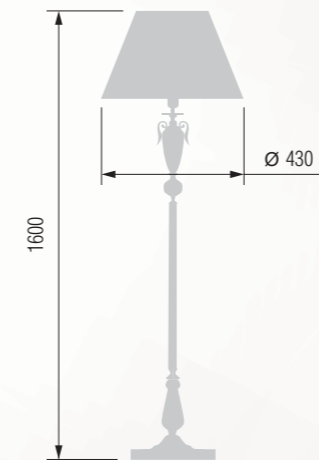

Casting from zinc, antique bronze finish, marble | Литье цинк, античная бронза, мрамор

Floor lamp
Торшер E-27 1x100 W