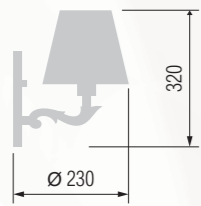

Casting from zinc, antique bronze finish, marble | Литье цинк, античная бронза, мрамор

Chandelier 6-lamp  
Люстра 6-ти рожковая E-14 6x40 W

Wall lamp  
Бра однорожковая E-14 1x40 W

Table lamp  
Настольная лампа E-27 1x75 W