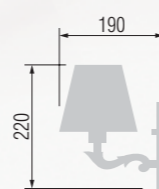

E-27 1x100 W

352 Chandelier 6-lamp  
Люстра 6-ти рожковая

E-14 6x40 W

352 Table lamp  
Настольная лампа

E-27 1x60 W

352 Wall lamp  
Бра однорожковое

E-14 1x40 W

352 Floor lamp  
Торшер