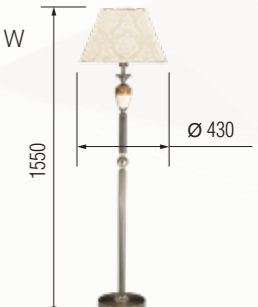

352 Floor lamp
Торшер
E-27 1x100 W