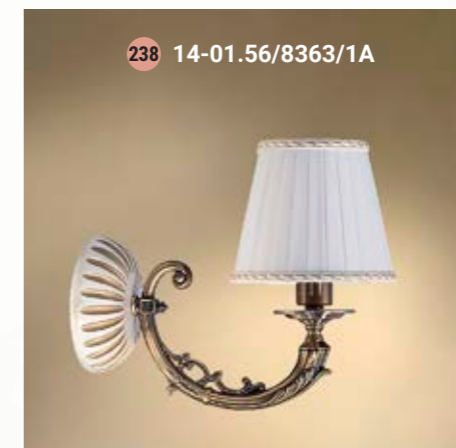

Table lamp  
Настольная лампа E-27 1x60 W

Chandelier 5-lamp  
Люстра 5-ти рожковая E-14 5x40 W

Chandelier 5-lamp  
Люстра 5-ти рожковая E-14 5x40 W

Wall lamp  
Бра однорожковое E-14 1x40 W

Wall lamp  
Бра однорожковое E-14 1x40 W