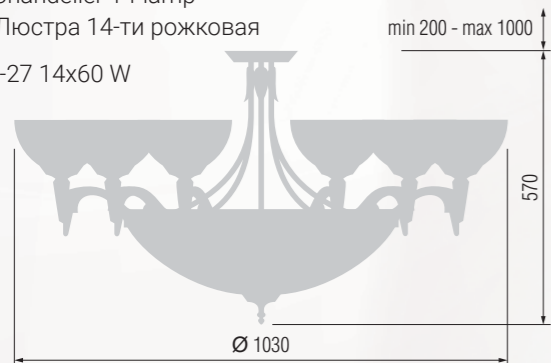

352 Chandelier 5-lamp  
Люстра 5-ти рожковая

E-27 5x60 W

352 Chandelier 14-lamp  
Люстра 14-ти рожковая

E-27 14x60 W

352 Chandelier 8-lamp  
Люстра 8-и рожковая

E-27 8x60 W

352 Chandelier 11-lamp  
Люстра 11-ти рожковая