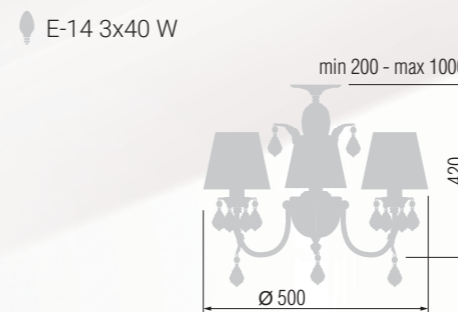

352 14-08/6508/1AX

352 Chandelier 5-lamp  
Люстра 5-ти рожковая

352 Chandelier 8-lamp  
Люстра 8-ми рожковая

352 Floor lamp  
Торшер

352 Chandelier 3-lamp  
Люстра 3-х рожковая

352 Table lamp  
Настольная лампа