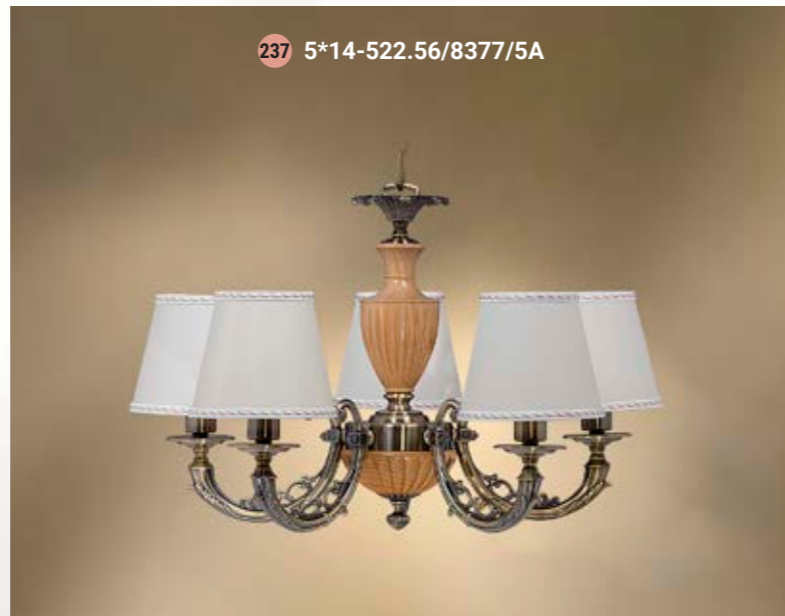

Wall lamp
Бра однорожковое E-14 1x40 W

Wall lamp
Бра однорожковое E-14 1x40 W

Floor lamp
Торшер E-27 1x100 W

Floor lamp
Торшер E-27 1x100 W