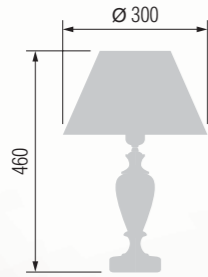

Table lamp
Настольная лампа E-27 1x60 W

184 29-12.59/8459

185 29-56/8459

Table lamp
Настольная лампа E-27 1x60 W

Table lamp
Настольная лампа E-27 1x60 W

186 29-12.57/8457

187 29-56/8457