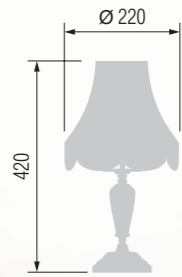

104 24-20/3578