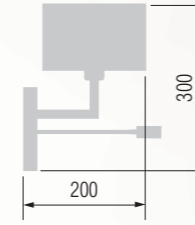

**LABORATOIRES POURQUERY**

Floor lamp  
Торшер E-27 1x100 W

Stainless steel. Штатив – нержавеющая сталь  
Shades – fabric. Абажуры – текстиль

Wall lamp  
Бра E-27 1x40 W  
Spot-LED 1W

Wall lamp  
Бра E-27 1x40 W  
Spot-LED 1W