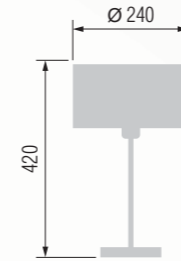

36 26-502M/13751

40 20-502M/13751M

Настольная лампа  
Table lamp

E-27 1x60 W

Steel, chrom  
finish | Сталь,  
хром блестящий

36 240-502/13751

40 180-502/13751M

42 26-516M/13755