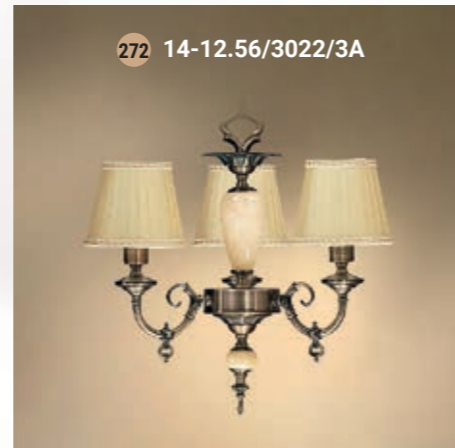

Pendant lamp
Светильник подвесной E-14 3x40 W