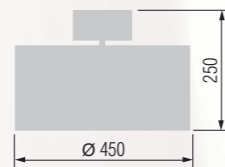

LABORATOIRES POURQUERY
ANALYSES INDUSTRIELLES
SAS - 433 000 401 000
LABORATOIRE EXPERT PRES LA COUR D'APPEL DE LYON

Certification : EBN°121
Date de révision : 29/05/2005
Date de révision : 2r
Révisé :

VPF VPF-Amsterdam
Jarmuiden 9-11
1045 AC AMSTERDAM
The Netherlands

RAPPORT D'ESSAI / TEST REPORT
LP01648 / P07033 /0
du / from 03/04/2008 délivré par le laboratoire de Lyon/
Delivered by the laboratory of Lyon

Commande n° / Order n° :	Deviz n° / Offer n° :	3011151CA
Echantillon(s) / Sample :	CHINTZ - WHITE PVC	
Référence(s) / Reference :	66.8003.-	
Reçu(s) le / Received on :	28/02/2008	BL n° / DS n° : /
Date de début des essais / Beginning of tests :	28/02/2008	Date de fin des essais / End of tests : 01/04/2008

LABORATOIRES POURQUERY
FRANCE
Responsable Technique de Secteur : secteur ELÉCTRICITE
Technical Manager of ELÉCTRICITE Sector
Jérôme COMBE

Seule la version française fait foi
La reproduction de ce rapport d'essai n'est autorisée que sous sa forme intégrale

Only the French version is deemed authentic
Reproduction of this test report is only authorized in its integral form

Il comporte 6 pages
It consists of 6 pages

Ce résultat ne s'applique qu'à l'échantillon soumis au laboratoire, et n'est en aucun cas garanti dans le présent document.
This result only applies to the sample submitted to the laboratory and is not guaranteed in the present document.
L'acceptation de l'essai est la responsabilité des laboratoires. POC (P) 100 pour les seuls essais réalisés par l'accréditation.
The POC (P) 100 certification applies to laboratories (P) 100 and concerns only the tests carried out by the company.

LABORATOIRES POURQUERY
Single Site
10, rue de la République
69622 CHIRAZIMONTAIN
Tél. : +33 (0)4 78 31 61 00
Fax : +33 (0)4 78 31 61 01
www.laboratoires-pourquery.fr

Agence
6, rue JEAN CALAIS
92000 NANTERRE
Tél. : +33 (0)1 47 49 78 00
Fax : +33 (0)1 47 49 78 01
www.laboratoires-pourquery.fr

LPK LABORATOIRES POURQUERY
HONG KONG LIMITED
8/F, 5, TST, HONG KONG FACTORY BUILDING
8/F, 5, TST, HONG KONG FACTORY BUILDING
Tél. : +852 2502 1000
Fax : +852 2502 1001
www.laboratoires-pourquery.fr

LABORATOIRES POURQUERY