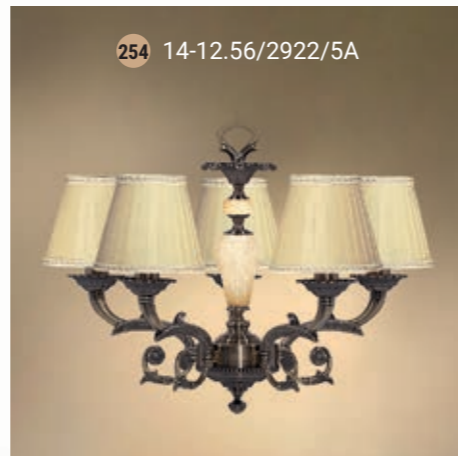

Chandelier 5-lamp
Люстра 5-ти рожковая E-14 5x40 W