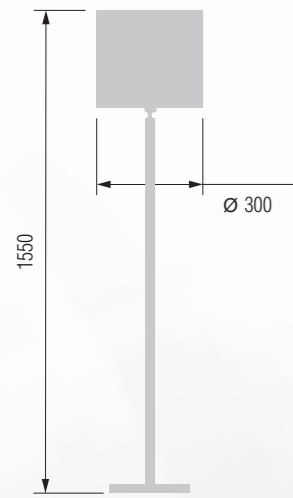

Floor lamp
Торшер

E-27 1x100 W