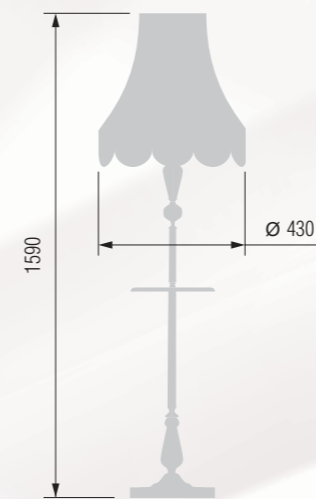

4 23-104/3556

5 24-20/3556

Table lamp  
Настольная лампа E-27 1x60 W

6 23-104/8056

7 24-20/8056

Table lamp  
Настольная лампа E-27 1x60 W

8 23-104/8156

9 24-20/8156

Floor lamp  
Торшер E-27 1x100 W

10 43-104/14456M

11 43-08.52/14456M

Floor lamp  
Торшер E-27 1x100 W

12 24-43K/14456C

Table lamp  
Настольная лампа E-27 1x60 W

13 23-12.52/3522

14 23-104/3522Ф