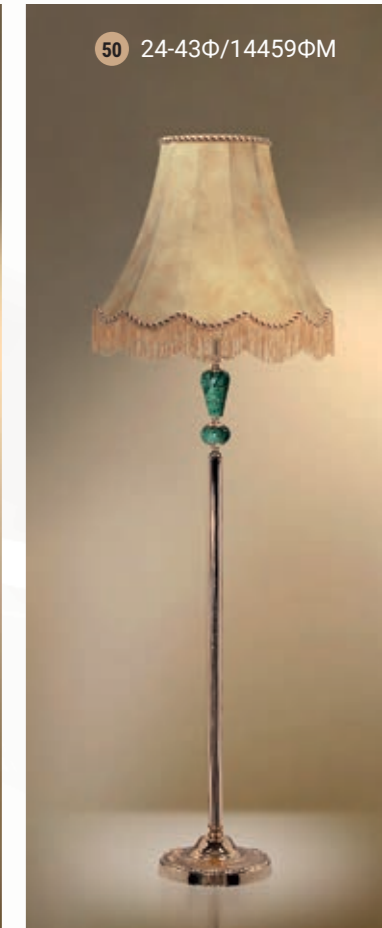

Steel, french gold finish, marble  
Сталь, франц. золото, мрамор

Table lamp  
Настольная лампа E-27 1x60 W

43 24-20K3/3559

44 24-20Ф/3559Ф

Table lamp  
Настольная лампа E-27 1x60 W

45 24-20K3/8059

46 24-20Ф/8059Ф

Table lamp  
Настольная лампа E-27 1x60 W

47 24-20K3/8159

48 24-20Ф/8159Ф

Floor lamp  
Торшер E-27 1x100 W

49 24-43K3/14459M

50 24-43Ф/14459ФМ

Floor lamp  
Торшер E-27 1x100 W

51 24-43K3/14459C

Table lamp  
Настольная лампа E-27 1x60 W

52 23-08.52/3557

53 23-104/3557Ф

Floor lamp  
Торшер E-27 1x100 W

58 43-08.52/14457M

59 43-104/14457MФ

Table lamp  
Настольная лампа E-27 1x60 W

54 23-08.57/8057