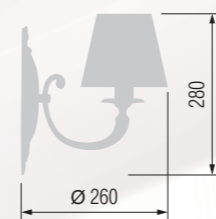

Wall lamp
Бра однорожковая E-14 1x40 W