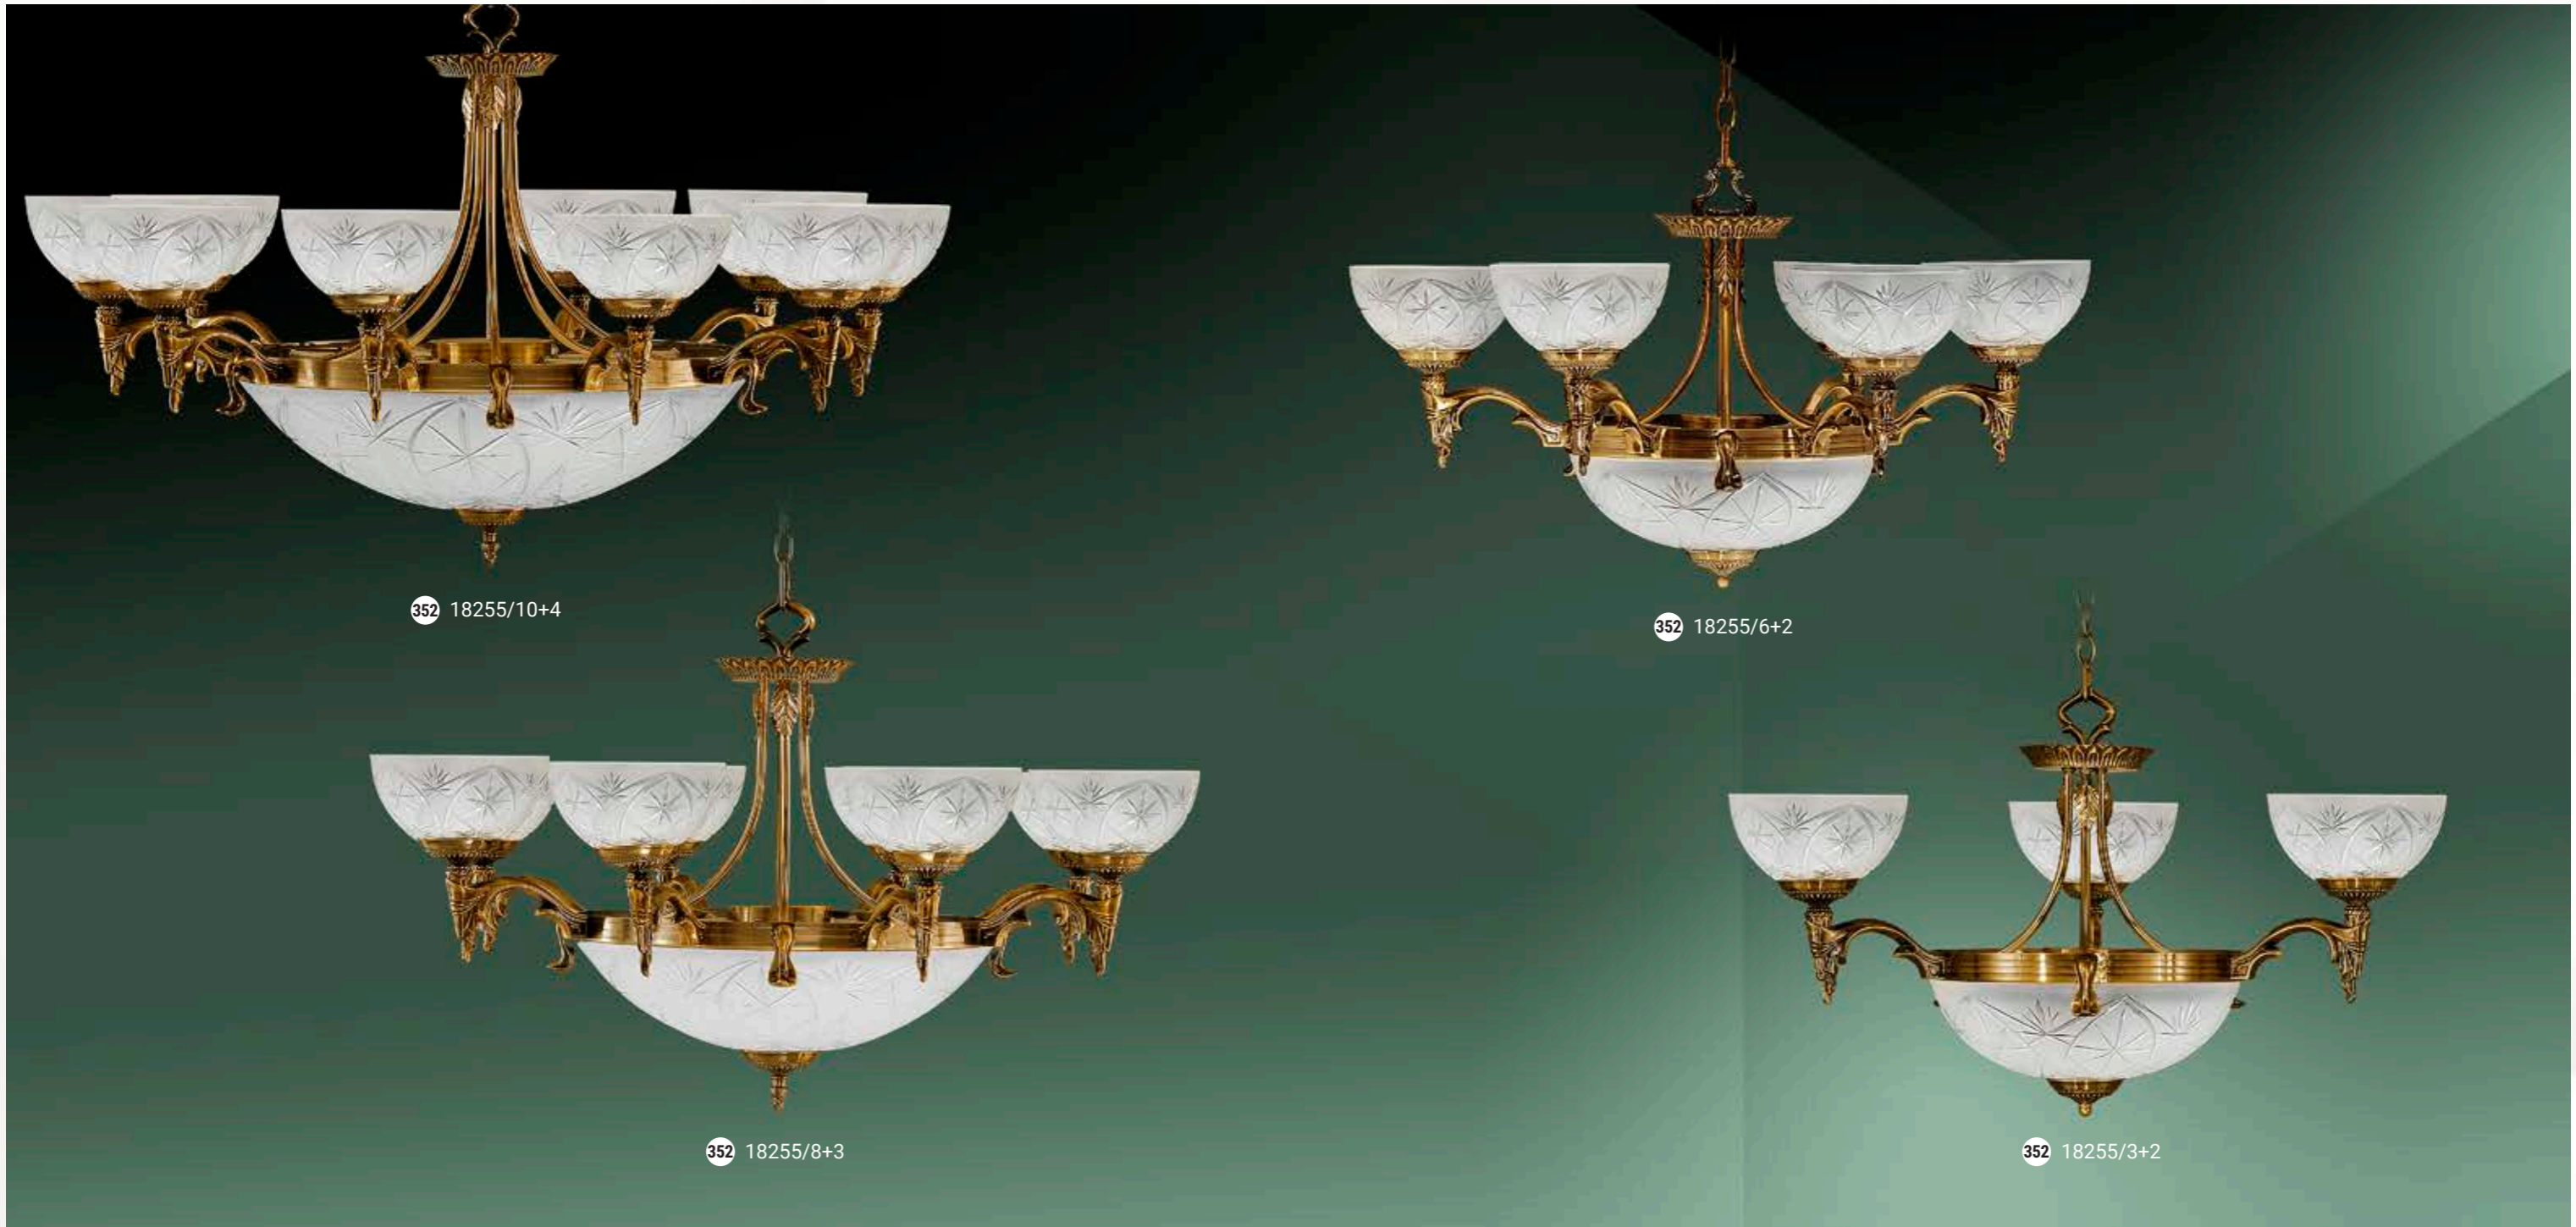

352 Chandelier 5-lamp  
Люстра 5-ти рожковая

E-27 5x60 W

352 Chandelier 14-lamp  
Люстра 14-ти рожковая

E-27 14x60 W

352 Chandelier 8-lamp  
Люстра 8-и рожковая

E-27 8x60 W

352 Chandelier 11-lamp  
Люстра 11-ти рожковая