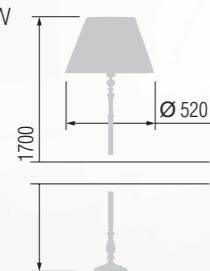

352 43-522.56/14258

352 26-522.56/13458

352 29-522.56/13258

352 8355/3

352 8355/1

352 8355/5

352 Floor lamp  
Торшер

E-27 1x100 W