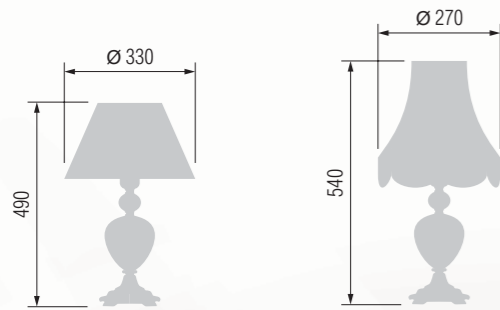

Table lamp  
Настольная лампа E-27 1x60 W

191 33-08.56/9078

192 24-25K/9078

Table lamp  
Настольная лампа E-27 1x60 W

197 29-12.50/9077

198 24-25Ж/9077

Table lamp  
Настольная лампа E-27 1x60 W

193 29-402.56/8878