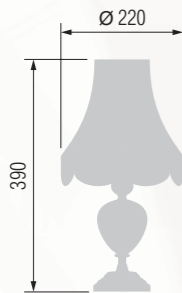

Table lamp
Настольная лампа E-27 1x60 W