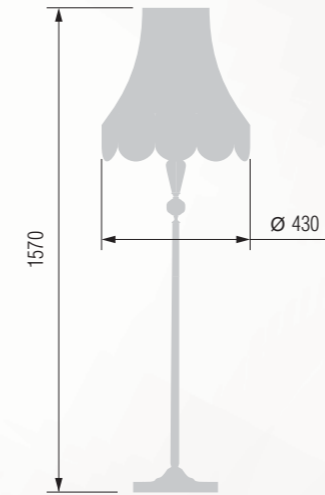

68 24-43КБ/14457М