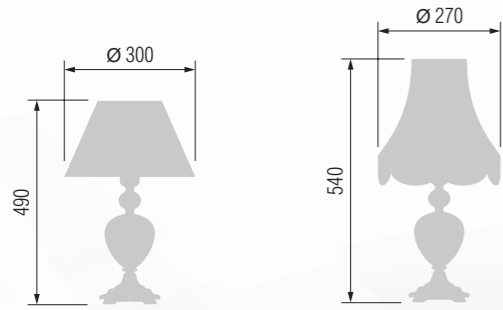

Table lamp  
Настольная лампа E-27 1x60 W

Table lamp  
Настольная лампа E-27 1x60 W

Table lamp  
Настольная лампа E-27 1x60 W

Table lamp  
Настольная лампа E-27 1x60 W

158 29-12.56/9022

159 24-25K/9022

Table lamp  
Настольная лампа E-27 1x60 W