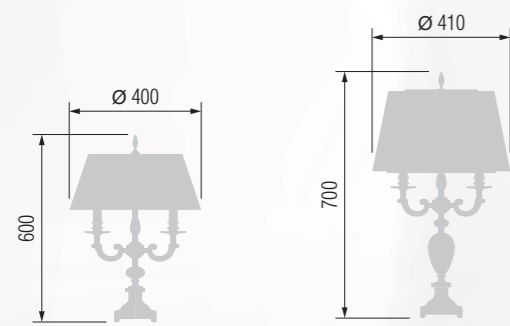

Pendant lamp
Светильник подвесной E-14 5x40 W