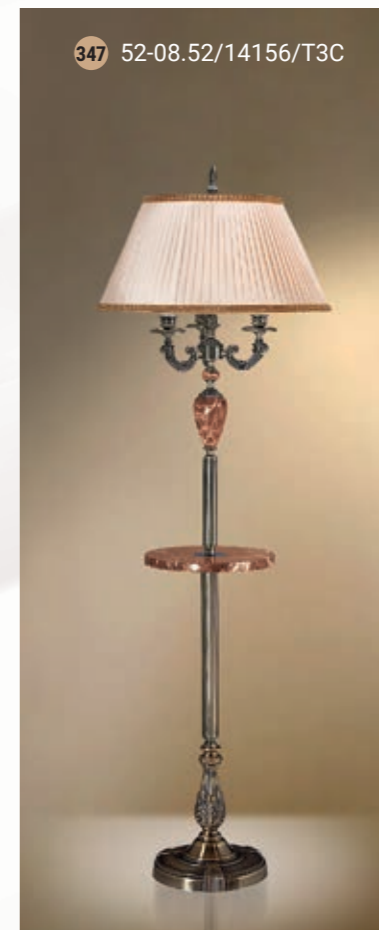

Table lamp  
Настольная лампа E-14 2x40 W

Floor lamp  
Торшер E-14 3x40 W

Table lamp  
Настольная лампа E-14 3x40 W

Floor lamp  
Торшер E-14 3x40 W

Floor lamp  
Торшер E-14 2x40 W

Светильник подвесной  
Pendant lamp