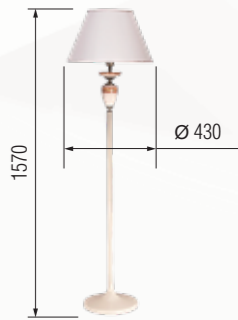

Steel, antique bronze finish, porcelain.
Shades- fabric

Сталь, античная бронза, фарфор.
Абажуры – текстиль

Steel, antique bronze finish, porcelain.
Shades- fabric

Сталь, античная бронза, фарфор.
Абажуры – текстиль