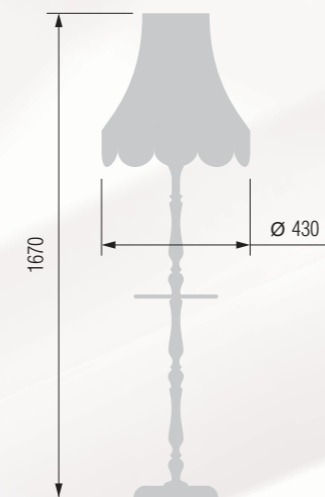

379 24-25/7377

Table lamp  
Настольная лампа E-27 1x60 W

380 24-20/7278

381 24-20/7277

Floor lamp  
Торшер E-27 1x100 W

382 24-43/4378

383 24-43/4377

Floor lamp  
Торшер E-27 1x100 W