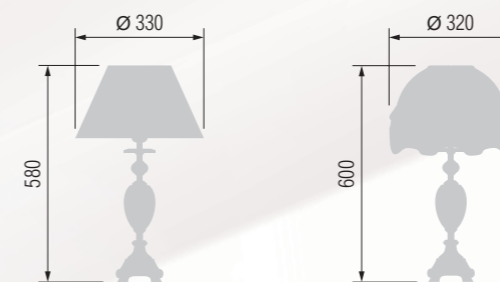

194 24-25K/8878

Table lamp  
Настольная лампа E-27 1x60 W

199 29-12.50/8877

200 23-26/8877

Table lamp  
Настольная лампа E-27 1x60 W

195 33-402.56/3478

196 24-30K/3478

Table lamp  
Настольная лампа E-27 1x60 W