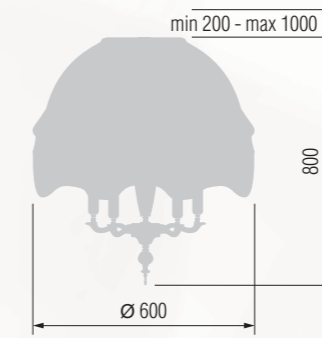

Pendant lamp
Светильник подвесной E-14 5x40 W