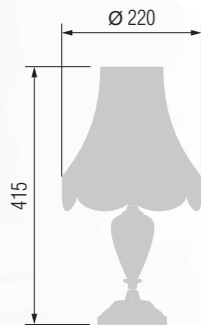

22 43-12.50/14422MФ

Table lamp  
Настольная лампа E-27 1x60 W

17 26-12.56/8122

18 26-12.50/8122Ф

Table lamp  
Настольная лампа E-27 1x60 W

Table lamp  
Настольная лампа E-27 1x60 W

Table lamp  
Настольная лампа E-27 1x60 W