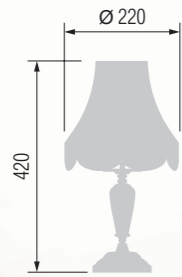

22 43-12.50/14422MФ

Table lamp  
Настольная лампа E-27 1x60 W

17 26-12.56/8122

18 26-12.50/8122Ф

Table lamp  
Настольная лампа E-27 1x60 W

Table lamp  
Настольная лампа E-27 1x60 W

Table lamp  
Настольная лампа E-27 1x60 W