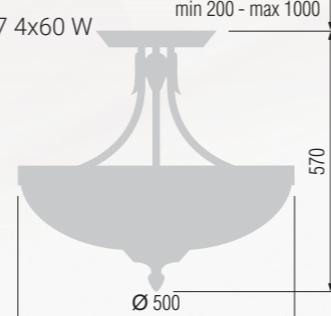

E-27 3x60 W

E-27 2x60 W

E-27 4x60 W

E-27 60 W

E-27 2x60 W

E-27 8x60 W

E-27 2x60 W