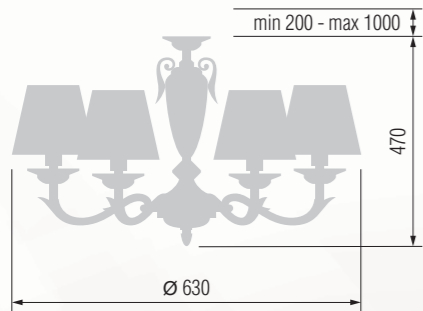

Chandelier 6-lamp  
Люстра 6-ти рожковая E-14 6x40 W

Wall lamp  
Бра однорожковая E-14 1x40 W

Table lamp  
Настольная лампа E-27 1x75 W

Casting from zinc, antique bronze finish, marble | Литье цинк, античная бронза, мрамор