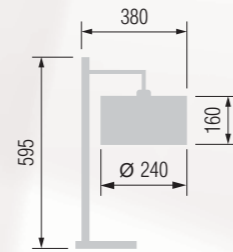

237 180-502/15951

Table lamp
Настольная лампа E-27 1x60 W

238 240-502/13951

Floor lamp
Торшер E-27 1x100 W

239 382-502/14951

Floor lamp
Торшер E-27 1x100 W

354 370-502/4951