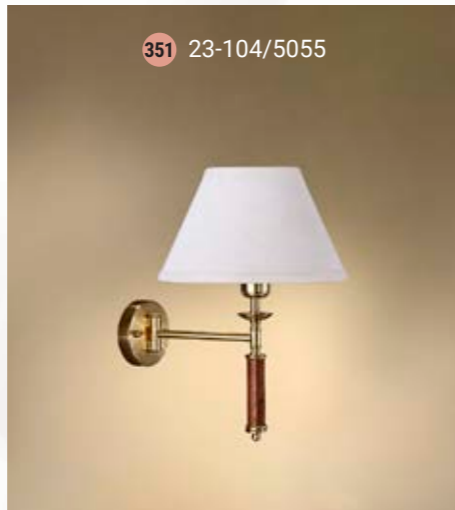

395 43-104/4377 C

Floor lamp  
Торшер

E-27 1x100 W

Wall lamp  
Бра однорожковое

E-27 1x100 W

Floor lamp  
Торшер

E-27 1x100 W

Wall lamp  
Бра однорожковое