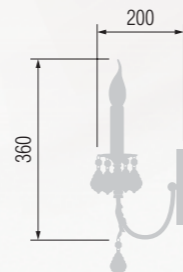

E-27 1x100 W

Table lamp  
Настольная лампа

E-27 1x60 W

Table lamp  
Настольная лампа

E-27 1x60 W

352 Chandelier 8-lamp  
Люстра 8-ми рожковая  
E-14 8x40 W

352 Wall lamp  
Бра однорожковое  
E-14 1x40 W

352 Chandelier 6-lamp  
Люстра 6-ти рожковая  
E-14 6x40 W