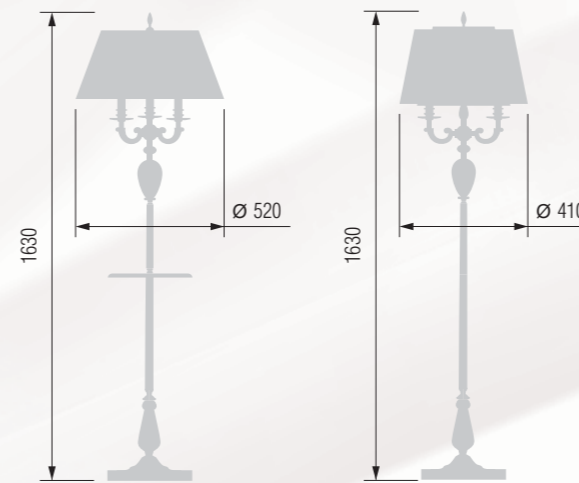

Floor lamp
Торшер E-14 2x40 W

Floor lamp
Торшер E-14 3x40 W

Table lamp
Настольная лампа E-14 3x40 W