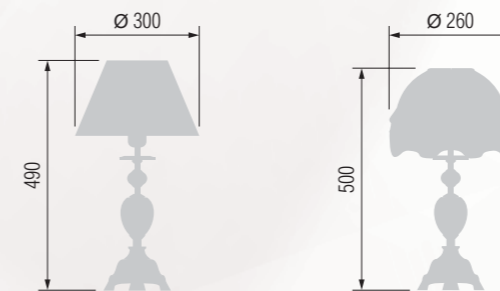

Table lamp
Настольная лампа E-27 1x60 W