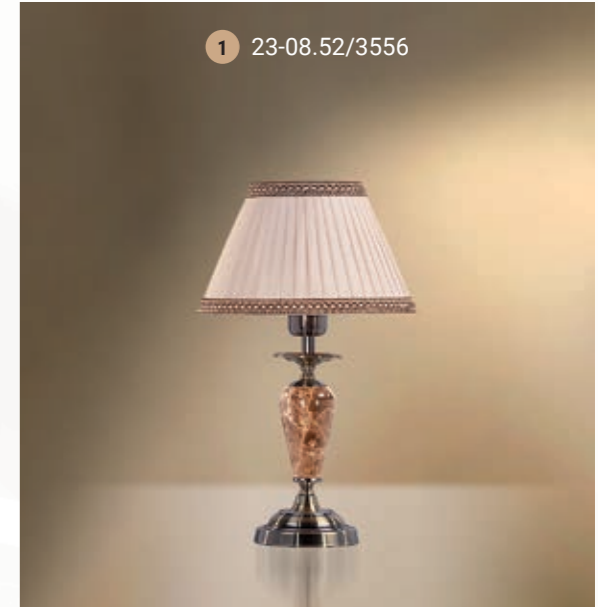

Table lamp  
Настольная лампа E-27 1x60 W

1 23-08.52/3556

Table lamp  
Настольная лампа E-27 1x60 W

2 23-08.52/8056

Table lamp  
Настольная лампа E-27 1x60 W

3 26-08.52/8156

Table lamp  
Настольная лампа E-27 1x60 W

4 23-104/3556

5 24-20/3556

Table lamp  
Настольная лампа E-27 1x60 W

6 23-104/8056

7 24-20/8056

Table lamp  
Настольная лампа E-27 1x60 W

8 23-104/8156

9 24-20/8156