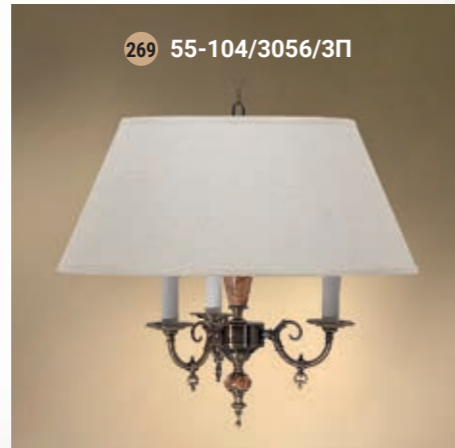

Floor lamp
Торшер E-14 3x40 W