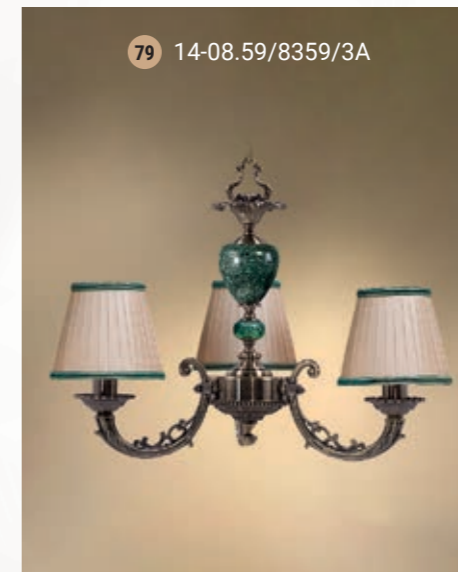

Chandelier 3-lamp
Люстра 3-х рожковая E-14 3x40 W