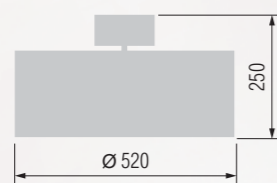

LABORATOIRES POURQUERY
ANALYSES INDUSTRIELLES
SAS - 433 000 401 000
LABORATOIRE EXPERT PRES LA COUR D'APPEL DE LYON

Certification : EBN°121
Date de révision : 29/05/2005
Date de révision : 2r
Révisé :

VPF VPF-Amsterdam
Jarmuiden 9-11
1045 AC AMSTERDAM
The Netherlands

RAPPORT D'ESSAI / TEST REPORT
LP01648 / P07033 /0
du / from 03/04/2008 délivré par le laboratoire de Lyon/
Delivered by the laboratory of Lyon

Commande n° / Order n° :	Deviz n° / Offer n° :	3011151CA
Echantillon(s) / Sample :	CHINTZ - WHITE PVC	
Référence(s) / Reference :	66.8003.-	
Reçu(s) le / Received on :	28/02/2008	BL n° / DS n° : /
Date de début des essais / Beginning of tests :	28/02/2008	Date de fin des essais / End of tests : 01/04/2008

LABORATOIRES POURQUERY
FRANCE
Responsable Technique de Secteur : secteur ELÉCTRICITE
Technical Manager of ELÉCTRICITE Sector
Jérôme COMBE

Seule la version française fait foi
La reproduction de ce rapport d'essai n'est autorisée que sous sa forme intégrale

Only the French version is deemed authentic
Reproduction of this test report is only authorized in its integral form

Il comporte 6 pages
It consists of 6 pages

Ce résultat ne s'applique qu'à l'échantillon soumis au laboratoire, et n'est en aucun cas garanti dans le présent document.
This result only applies to the sample submitted to the laboratory and is not guaranteed in the present document.
L'acceptation de l'essai est la responsabilité des laboratoires. POC (P) 100 pour les seuls essais réalisés par l'accréditation.
The POC (P) 100 certification applies to laboratories (P) 100 and concerns only the tests carried out by the company.

LABORATOIRES POURQUERY
Single Site
10, rue de la République
69622 CHIRAZIMONTAIN
Tél. : +33 (0)4 78 31 61 00
Fax : +33 (0)4 78 31 61 01
www.laboratoires-pourquery.fr

Agence
6, rue JEAN CALAIS
92000 NANTERRE
Tél. : +33 (0)1 47 49 78 00
Fax : +33 (0)1 47 49 78 01
www.laboratoires-pourquery.fr

LPK LABORATOIRES POURQUERY
HONG KONG LIMITED
8/F, 5, TST, HONG KONG FACTORY BUILDING
8/F, 5, TST, HONG KONG FACTORY BUILDING
Tél. : +852 2502 1000
Fax : +852 2502 1001
www.laboratoires-pourquery.fr

LABORATOIRES POURQUERY