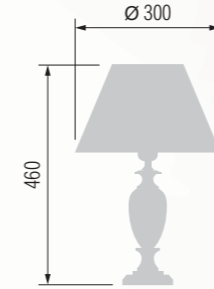

39 23-522X/3525

Table lamp  
Настольная лампа E-27 1x60 W

Table lamp  
Настольная лампа E-27 1x60 W

Table lamp  
Настольная лампа E-27 1x60 W

Table lamp  
Настольная лампа E-27 1x60 W

352 6\*14-522.56/06123B/6A