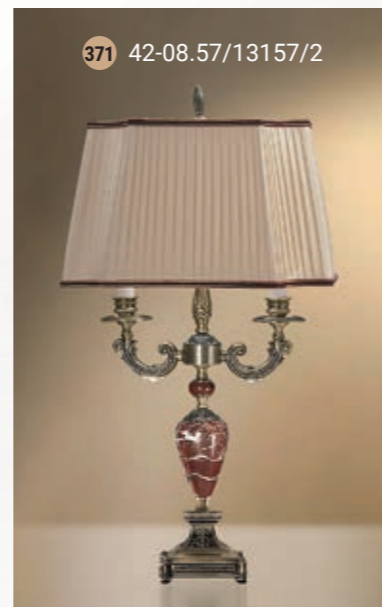

Floor lamp
Торшер E-14 3x40 W