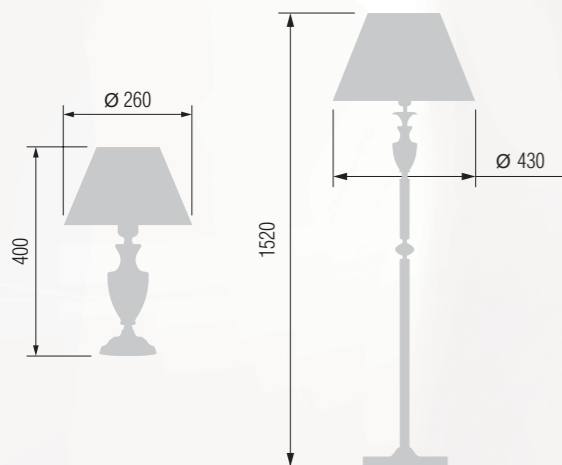

Floor lamp  
Торшер E-27 1x100 W

Floor lamp  
Торшер E-27 1x100 W

Table lamp  
Настольная лампа E-27 1x60 W

Table lamp  
Настольная лампа E-27 1x60 W

Chandelier 5-lamp  
Люстра 5-ти рожковая

E-27 5x60 W

Chandelier 5-lamp  
Люстра 5-ти рожковая