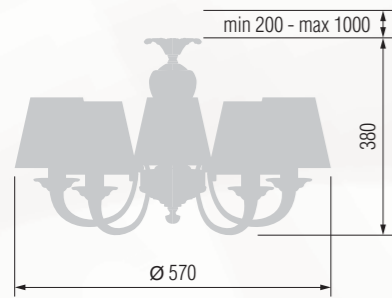

Chandelier 5-lamp
Люстра 5-ти рожковая E-14 5x40 W