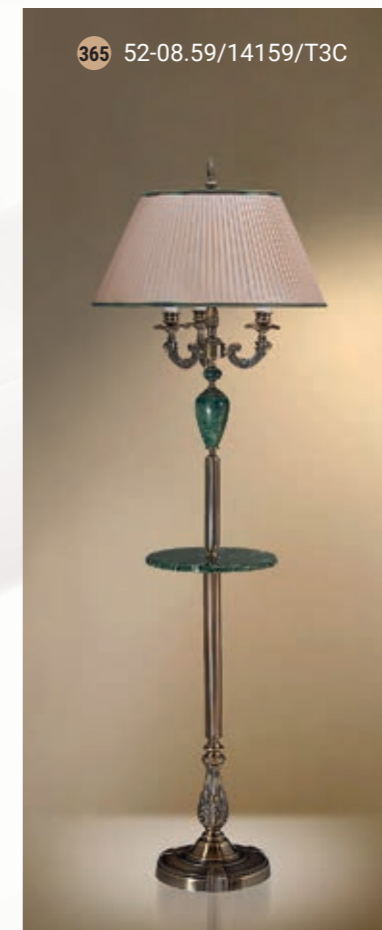

Floor lamp
Торшер E-14 3x40 W