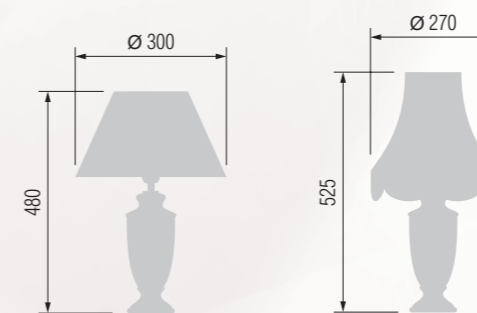

421 26-522.56/9256N

422 26-12.50/9256

423 24-20Ж/9256

Table lamp  
Настольная лампа  
E-27 1x60 W

Table lamp  
Настольная лампа  
E-27 1x60 W

424 29-522.56/9656N

425 29-12.50/9656

426 24-25Ж/9656