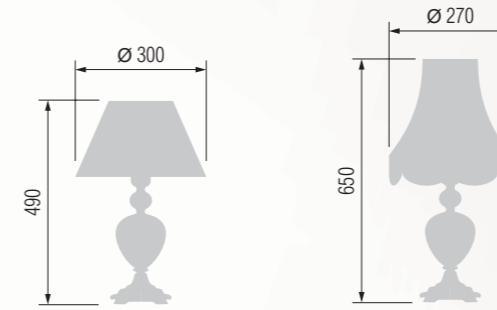

Table lamp  
Настольная лампа E-27 1x60 W

Table lamp  
Настольная лампа E-27 1x60 W

Table lamp  
Настольная лампа E-27 1x60 W

Table lamp  
Настольная лампа E-27 1x60 W

158 29-12.56/9022

159 24-25K/9022

Table lamp  
Настольная лампа E-27 1x60 W