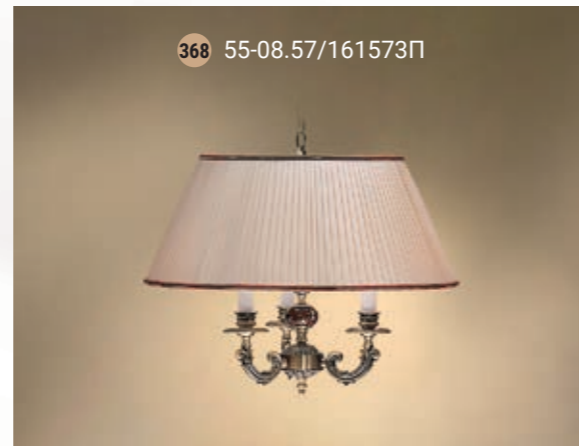

Floor lamp  
Торшер E-14 2x40 W

363 52-08.59/14159/T3

365 52-08.59/14159/T3C

366 42-08.59/14159/T2

Pendant lamp  
Светильник подвесной E-14 5x40 W

Pendant lamp  
Светильник подвесной E-14 3x40 W

Wall lamp  
Бра однорожковое E-14 1x40 W