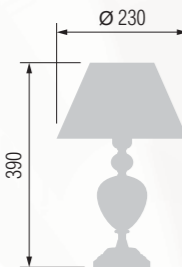

Table lamp  
Настольная лампа E-27 1x60 W

52 23-08.52/3557

53 23-104/3557Ф

Floor lamp  
Торшер E-27 1x100 W

58 43-08.52/14457M

59 43-104/14457MФ

Table lamp  
Настольная лампа E-27 1x60 W

54 23-08.57/8057