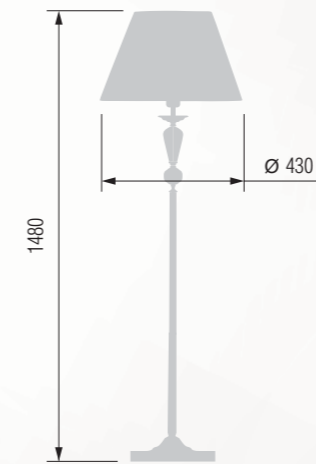

10 43-104/14456M