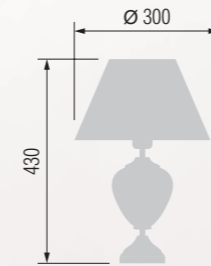

Table lamp  
Настольная лампа  
E-27 1x60 W

427 38-522.56/9156N

428 38-12.50/9156

429 24-30Ж/9156

430 33-501X/10663N

431 33-01.50/10663

431 29-402.56/95556

432 33-522.56/10656N