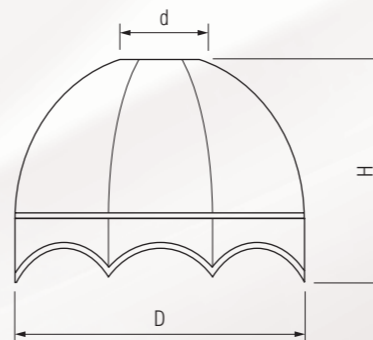

Normandie
Нормандия

Iceberg
Айсберг

Royale
Рояль

Lombardy
Ломбардия

Арт.	24-17	24-20	24-25	24-30	24-35	24-40	24-45	24-50
D, см	17	22	27	31	35	40	45	50
d, см	8	10	13	15	17	18	30	25
H, см	15	19	15	25	29	32	35	40

«Never, never take the shade off a lamp.
A lampshade is something sacred...»

Michael Bulgakov, The White Guard

«Никогда не сдергивайте абажур с лампы!
Абажур священен ...»

М. Булгаков «Белая Гвардия»

Арт.	23-26	23-26	23-56	23-56П
D, см	26	32	50	50
d, см	7	8	20	20
H, см	17	20	30	30