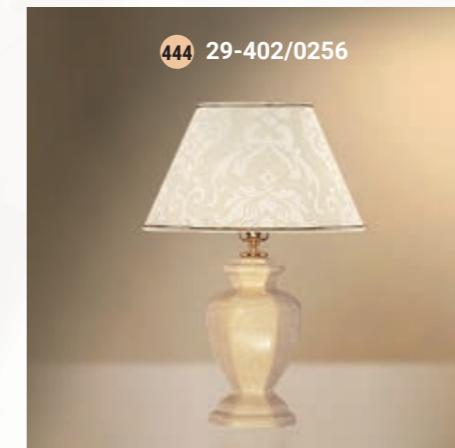

433 33-12.50/10656

471 29-401X/95163

476 29-402/95056

Table lamp  
Настольная лампа E-27 1x60 W

Table lamp  
Настольная лампа E-27 1x60 W

Table lamp  
Настольная лампа E-14 1x40 W

Table lamp  
Настольная лампа E-27 1x60 W