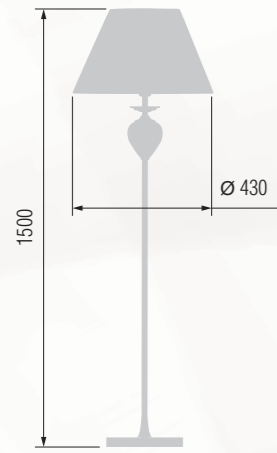

33 29-12.50/95012

34 29-12.57/95028

35 29-12.59/95042

36 29-12.57/95009

38 29-45.01/95051

Floor lamp  
Торшер

E-27 1x100 W

39 43-12.50/45012