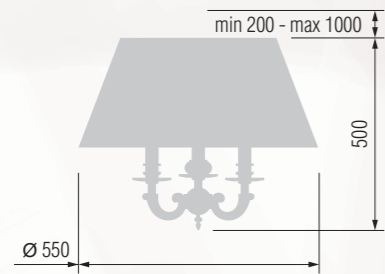

355 44-12.56/13122

356 52-12.56/14122/T3C

357 42-12.56/14122/T2

Pendant lamp  
Светильник подвесной E-14 5x40 W

358 60-08.59/16159/5П

Pendant lamp  
Светильник подвесной E-14 3x40 W

359 55-08.59/16159/3П

Wall lamp  
Бра однорожковое E-14 1x40 W