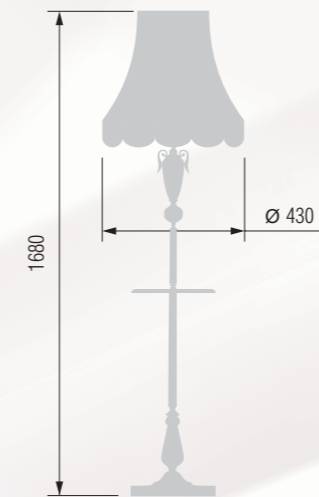

Wall lamp  
Бра однорожковая E-14 1x40 W

Table lamp  
Настольная лампа E-27 1x75 W

Casting from zinc, antique bronze finish, marble | Литье цинк, античная бронза, мрамор

Floor lamp  
Торшер E-27 1x100 W

Floor lamp with a table  
Торшер со столиком E-27 1x100 W