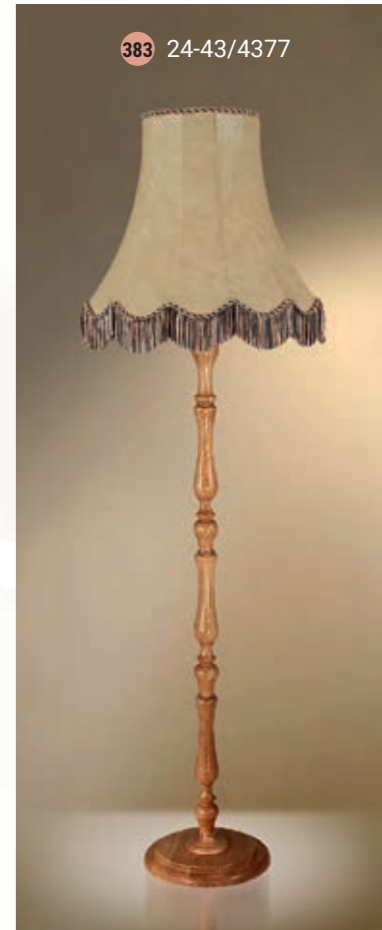

379 24-25/7377

Table lamp  
Настольная лампа E-27 1x60 W

380 24-20/7278

381 24-20/7277

Floor lamp  
Торшер E-27 1x100 W

382 24-43/4378

383 24-43/4377

Floor lamp  
Торшер E-27 1x100 W

384 24-43/4378C

385 24-43/4377C

Table lamp  
Настольная лампа E-27 1x60 W

386 29-104/8378

387 29-104/8478

Table lamp  
Настольная лампа E-27 1x60 W

388 29-104/7378

389 29-104/7377