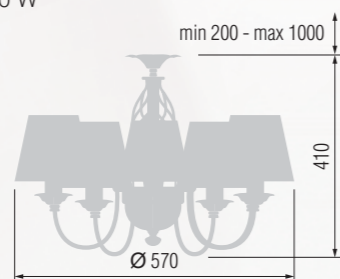

E-14 1x40 W

E-14 5x40 W

E-14 3x40 W

E-27 1x60 W

E-27 1x100 W

Steel, antique bronze finish.
Shades - fabric

Сталь, античная бронза.
Абажуры - текстиль

Steel, matt white.
Shades - fabric

Сталь, белый матовый.
Абажуры - текстиль