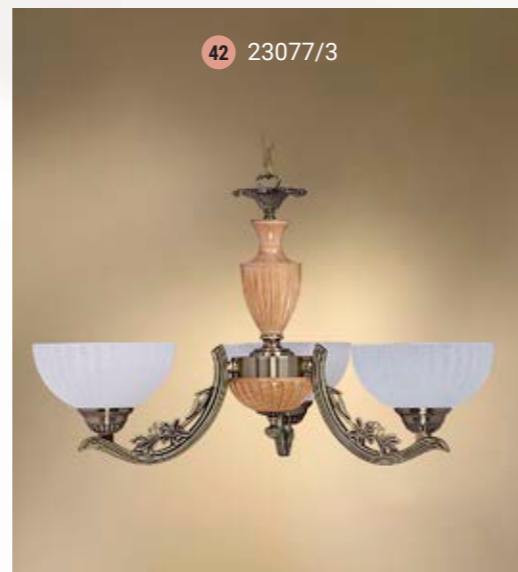

E-27 3x60 W

Chandelier 3-lamp
Люстра 3-х рожковая