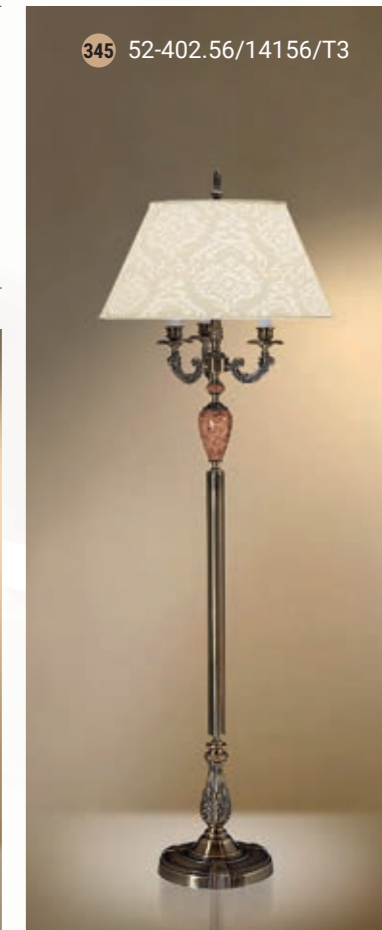

Floor lamp
Торшер E-14 3x40 W