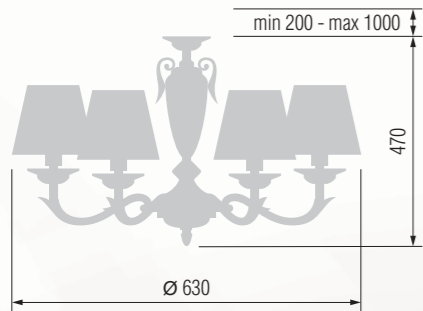

Floor lamp
Торшер E-27 1x100 W