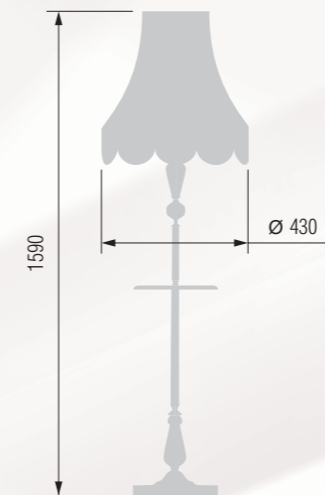

Table lamp
Настольная лампа E-27 1x60 W

Floor lamp
Торшер E-27 1x100 W

Floor lamp
Торшер E-27 1x100 W