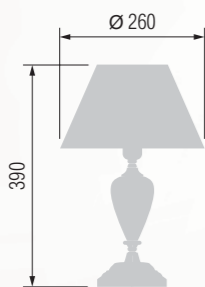

Table lamp
Настольная лампа E-27 1x60 W