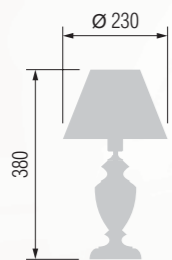

Table lamp
Настольная лампа E-27 1x60 W