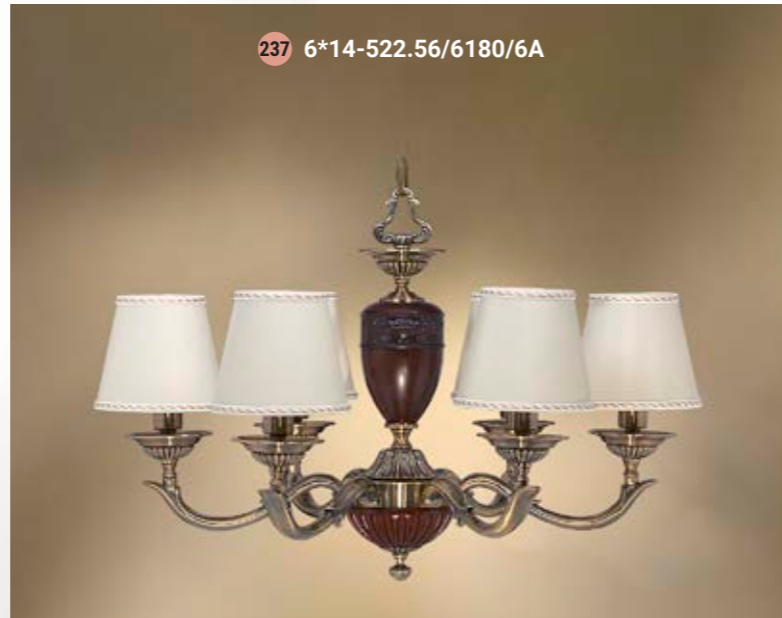

Table lamp  
Настольная лампа E-14 2x40 W

Floor lamp  
Торшер E-14 3x40 W

Table lamp  
Настольная лампа E-14 3x40 W

Floor lamp  
Торшер E-14 3x40 W

Floor lamp  
Торшер E-14 2x40 W

Chandelier 6-lamp  
Люстра 6-ти рожковая E-14 6x40 W