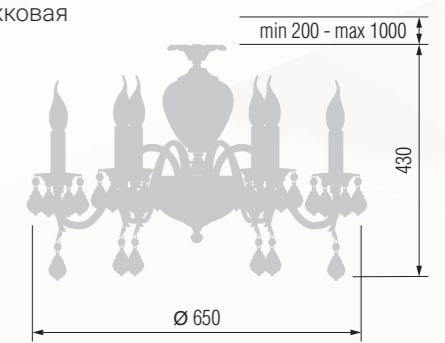

352 Chandelier 6-lamp  
Люстра 6-ти рожковая  
E-14 6x40 W

Table lamp  
Настольная лампа E-27 1x60 W

33 33-12.50/85012

34 33-12.57/85028

35 33-12.59/85042

36 33-12.57/85009

38 33-45.20/85001

Table lamp  
Настольная лампа E-27 1x60 W