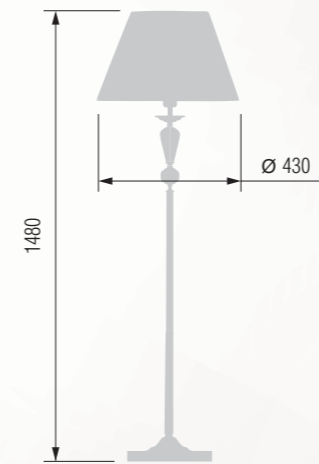

Floor lamp  
Торшер E-27 1x100 W

Floor lamp  
Торшер E-27 1x100 W

Table lamp  
Настольная лампа E-27 1x60 W

33 23-08.52/3559

34 23-104/3559Ф

Floor lamp  
Торшер E-27 1x100 W

39 43-08.52/14459M

40 43-104/14459MФ