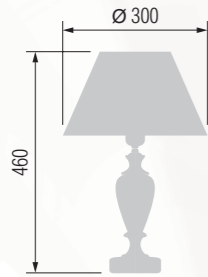

Table lamp  
Настольная лампа E-27 1x60 W

182 29-12.56/8456

183 29-522.56/8456

Table lamp  
Настольная лампа E-27 1x60 W

188 24-25K/8656

Table lamp  
Настольная лампа E-27 1x60 W

184 29-12.59/8459

185 29-56/8459