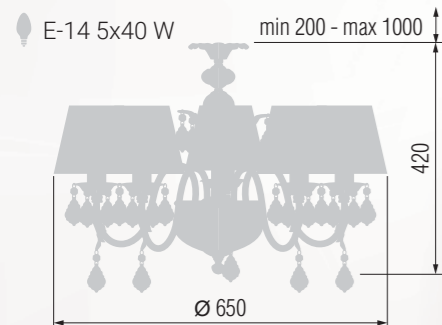

352 5\*14-522.56/6522/5AX

352 8\*14-522.56/6522/8AX

352 43-522.56/64522

352 3\*14-522.56/6522/3AX

352 14-522.56/6522/1AX

352 23-522.56/3522

352 Chandelier 5-lamp  
Люстра 5-ти рожковая

352 Chandelier 8-lamp  
Люстра 8-ми рожковая