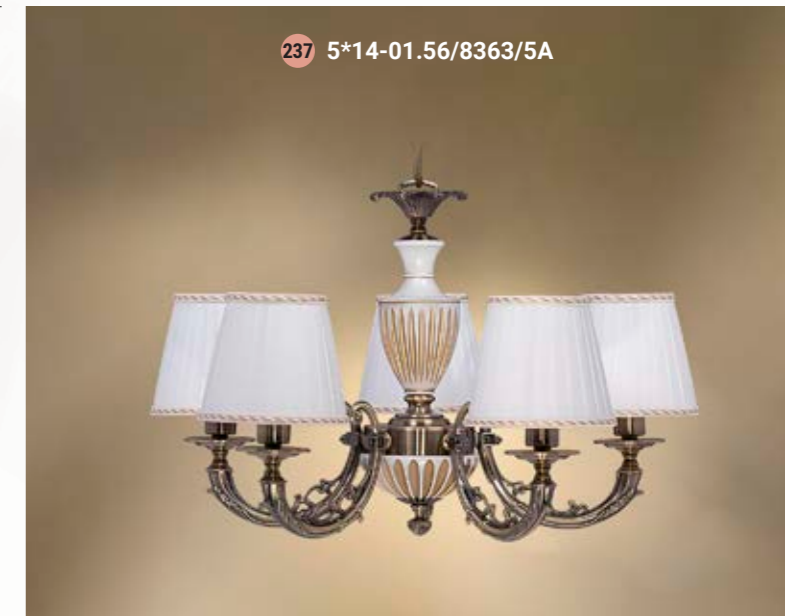

Table lamp  
Настольная лампа E-27 1x60 W

Chandelier 5-lamp  
Люстра 5-ти рожковая E-14 5x40 W

Chandelier 5-lamp  
Люстра 5-ти рожковая E-14 5x40 W

Wall lamp  
Бра однорожковое E-14 1x40 W

Wall lamp  
Бра однорожковое E-14 1x40 W