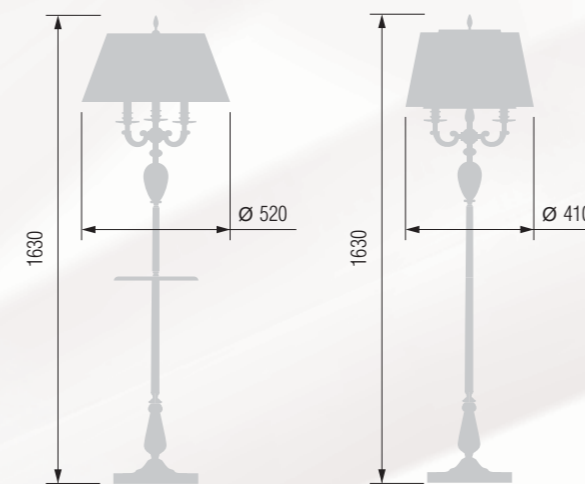

Настольная лампа  
Table lamp

Торшер  
Floor lamp

E-14 3x40 W

Торшер  
Floor lamp

E-14 2x40 W

Casting from zinc,  
antique bronze finish, marble

Литье цинк,  
античная бронза, мрамор

354 52-12.56/14122/T3