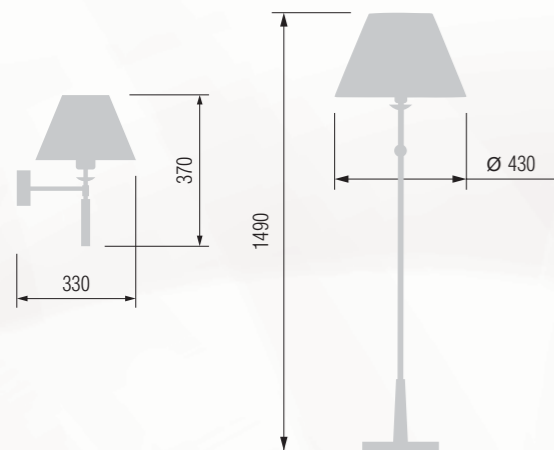

395 43-104/4377 C

Floor lamp  
Торшер

E-27 1x100 W

Wall lamp  
Бра однорожковое

E-27 1x100 W

Floor lamp  
Торшер

E-27 1x100 W

Wall lamp  
Бра однорожковое