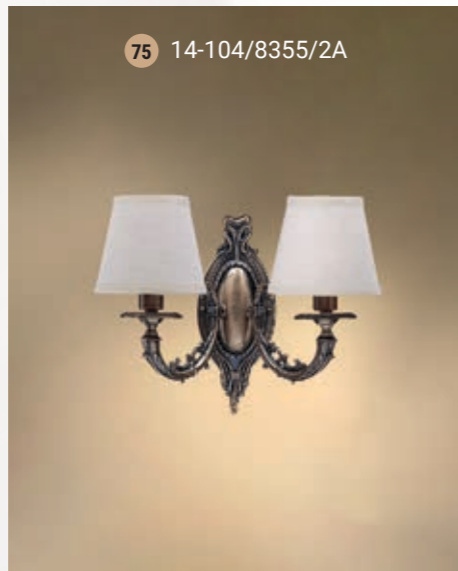

Sconce 2 horn
Бра двухрожковая E-14 2x40 W