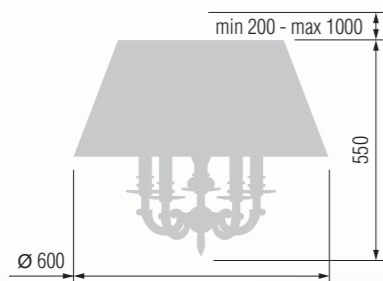

Floor lamp
Торшер E-14 3x40 W