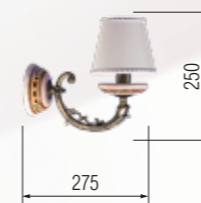

352 14-522.56/08356/1A

352 26-522.56/38356

352 43-522.56/48356

352 Wall lamp  
Бра однорожковое  
E-14 1x40 W

352 Chandelier 6-lamp  
Люстра 6-ти рожковая  
E-14 5x40 W

352 Table lamp  
Настольная лампа  
E-27 1x60 W