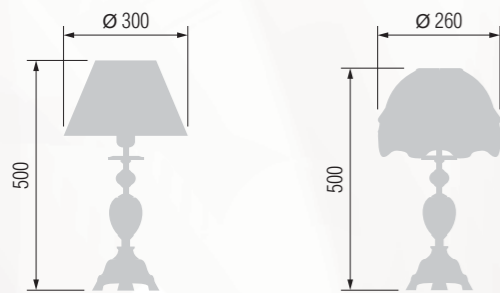

171 24-25К3/9059

Table lamp  
Настольная лампа E-27 1x60 W

176 29-08.57/9057

177 24-25КБ/9057

Table lamp  
Настольная лампа E-27 1x60 W

172 29-08.59/8859

173 23-29/8859

Table lamp  
Настольная лампа E-27 1x60 W