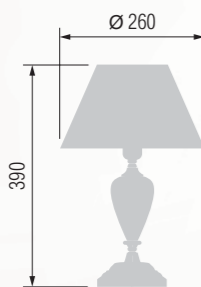

Table lamp  
Настольная лампа E-27 1x60 W

35 23-08.59/8059

36 23-12.59/8059Ф

Floor lamp  
Торшер E-27 1x100 W

41 43-08.59/14459M

42 43-12.59/14459MФ

Table lamp  
Настольная лампа E-27 1x60 W

37 26-08.59/8159