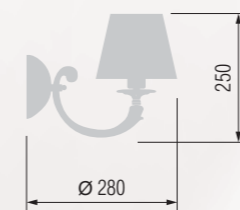

Table lamp  
Настольная лампа E-27 1x60 W

Chandelier 5-lamp  
Люстра 5-ти рожковая E-14 5x40 W

Chandelier 5-lamp  
Люстра 5-ти рожковая E-14 5x40 W

Wall lamp  
Бра однорожковое E-14 1x40 W

Wall lamp  
Бра однорожковое E-14 1x40 W