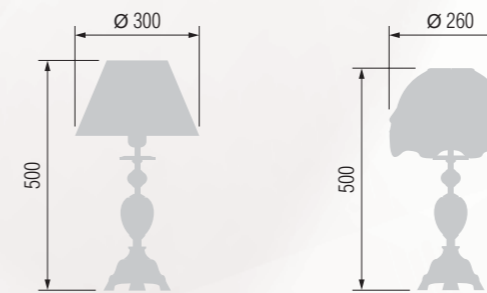

171 24-25К3/9059

Table lamp  
Настольная лампа E-27 1x60 W

176 29-08.57/9057

177 24-25КБ/9057

Table lamp  
Настольная лампа E-27 1x60 W

172 29-08.59/8859

173 23-29/8859

Table lamp  
Настольная лампа E-27 1x60 W