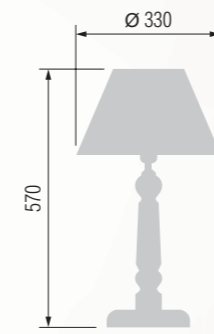

E-27 1x60 W

Table lamp  
Настольная лампа E-27 1x60 W

404 33-01.50/10163

405 33-402.56/10163

Table lamp  
Настольная лампа E-27 1x60 W

408 33-08.56/10180

409 33-402.56/10180

Floor lamp  
Торшер E-27 1x100 W