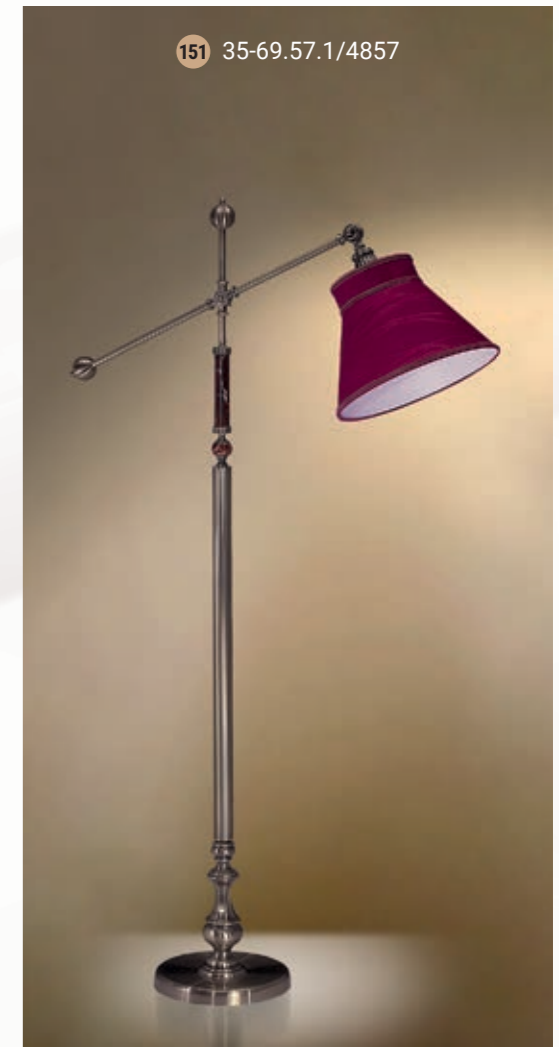

Steel, antique bronze finish, marble | Сталь, античная бронза, мрамор

Table lamp  
Настольная лампа E-27 1x60 W

146 21-08.57/3857

Table lamp  
Настольная лампа E-27 1x60 W

148 21-09.57/3857

149 21.69.57/3857

Floor lamp  
Торшер E-27 1x60 W

147 35-08.57.1/4857

Floor lamp  
Торшер E-27 1x60 W

150 35-09.57.1/4857

151 35-69.57.1/4857

Steel, antique bronze finish, marble | Сталь, античная бронза, мрамор

Steel, antique bronze finish, marble | Сталь, античная бронза, мрамор

Table lamp  
Настольная лампа E-27 1x60 W

Table lamp  
Настольная лампа E-27 1x60 W

Table lamp  
Настольная лампа E-27 1x60 W

Table lamp  
Настольная лампа E-27 1x60 W

158 29-12.56/9022

159 24-25K/9022

Table lamp  
Настольная лампа E-27 1x60 W