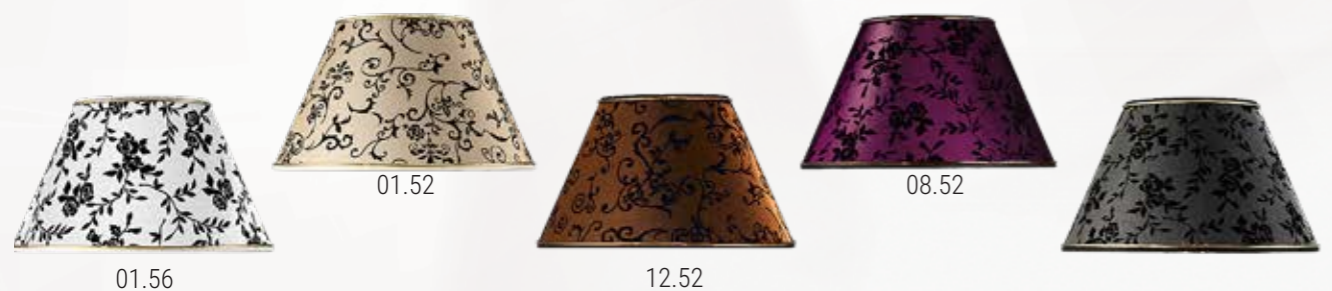

Lombardy
Ломбардия