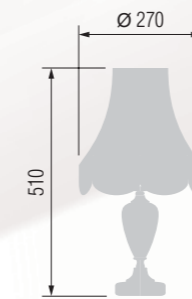

Floor lamp
Торшер E-27 1x100 W

Table lamp
Настольная лампа E-27 1x60 W