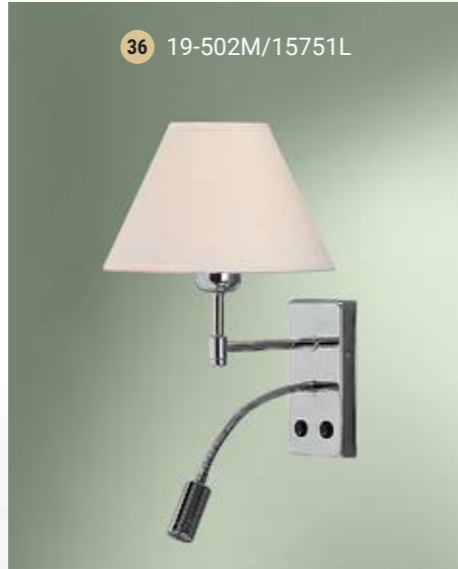

Wall lamp
Бра E-27 1x40 W
Spot-LED 1W

Steel, chrom
finish | Сталь,
хром блестящий

36 19-502M/15751L