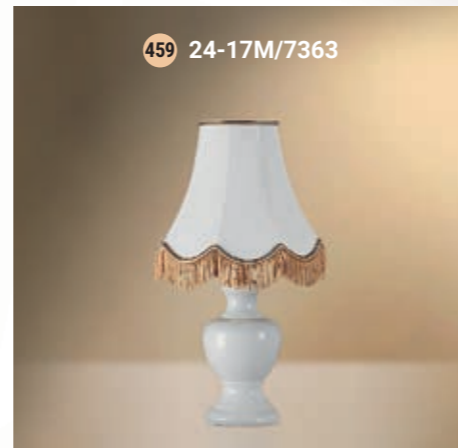

Table lamp  
Настольная лампа  
E-27 1x60 W

427 38-522.56/9156N

428 38-12.50/9156

429 24-30Ж/9156

430 33-501X/10663N

431 33-01.50/10663

431 29-402.56/95556

432 33-522.56/10656N

433 33-12.50/10656

471 29-401X/95163

476 29-402/95056

Table lamp  
Настольная лампа E-27 1x60 W

Table lamp  
Настольная лампа E-27 1x60 W

Table lamp  
Настольная лампа E-14 1x40 W

Table lamp  
Настольная лампа E-27 1x60 W