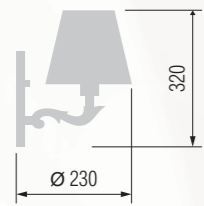

Chandelier 6-lamp  
Люстра 6-ти рожковая E-14 6x40 W

Wall lamp  
Бра однорожковая E-14 1x40 W

Table lamp  
Настольная лампа E-27 1x75 W

Casting from zinc, antique bronze finish, marble | Литье цинк, античная бронза, мрамор