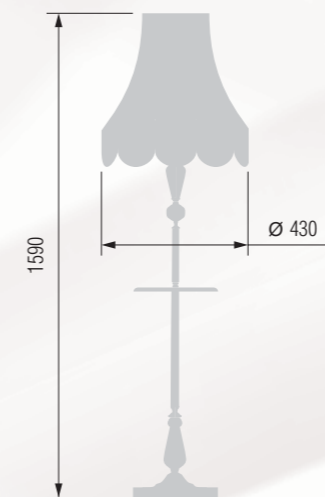

108 24-20K/8178

109 24-20Ф/8177

Floor lamp  
Торшер E-27 1x100 W

110 24-43/14478M

111 24-43Ф/14477M

Floor lamp  
Торшер E-27 1x100 W

112 24-43/14478C

113 24-43Ф/14477C