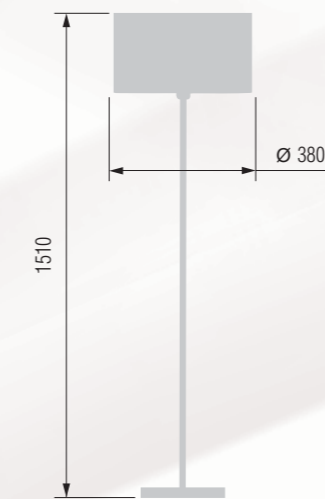

Палитра цветов коллекции материала CHINTZ
Colour palette for CHINTZ material collection

Steel, french gold finish | Сталь, французское золото

70 40-512/14750