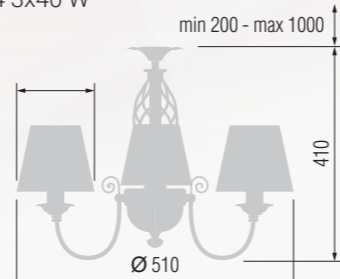

E-14 1x40 W

E-14 5x40 W

E-14 3x40 W

E-27 1x60 W

E-27 1x100 W

Steel, antique bronze finish.
Shades - fabric

Сталь, античная бронза.
Абажуры - текстиль

Steel, matt white.
Shades - fabric

Сталь, белый матовый.
Абажуры - текстиль