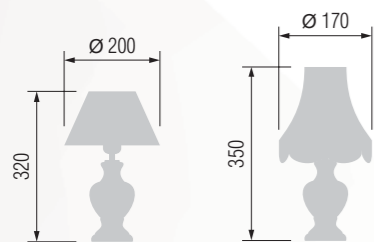

433 33-12.50/10656

471 29-401X/95163

476 29-402/95056

Table lamp  
Настольная лампа E-27 1x60 W

Table lamp  
Настольная лампа E-27 1x60 W

Table lamp  
Настольная лампа E-14 1x40 W

Table lamp  
Настольная лампа E-27 1x60 W