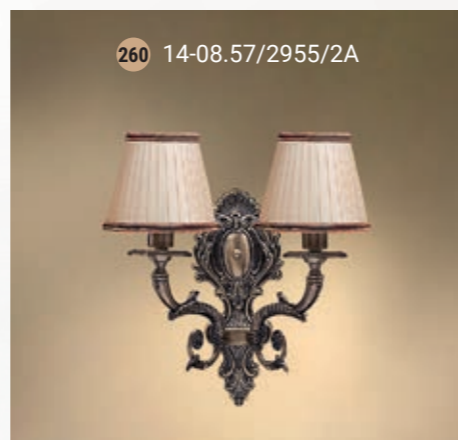

251 43-08.59/4359

252 43-08.57/4357

Chandelier 5-lamp  
Люстра 5-ти рожковая E-14 5x40 W

Sconce 2 horn  
Бра двухрожковая E-14 2x40 W

Chandelier 3-horn  
Люстра 3-х рожковая E-14 3x40 W

Wall lamp  
Бра однорожковая E-14 1x40 W