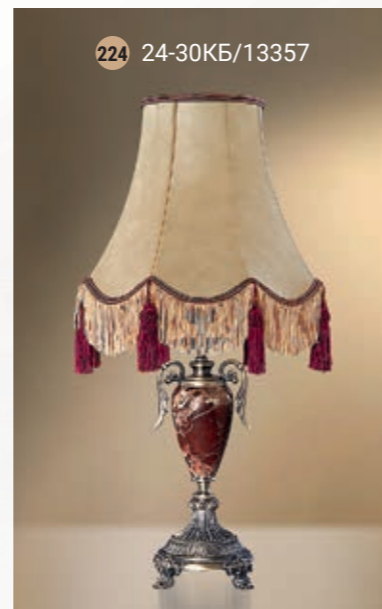

Wall lamp  
Бра однорожковая E-14 1x40 W

Table lamp  
Настольная лампа E-27 1x75 W

Casting from zinc, antique bronze finish, marble | Литье цинк, античная бронза, мрамор

Floor lamp  
Торшер E-27 1x100 W

Floor lamp with a table  
Торшер со столиком E-27 1x100 W