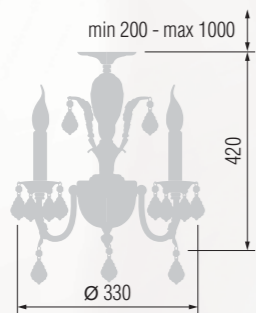

352 Wall lamp  
Бра однорожковое

352 6528/1CX

352 6528/6CX

352 6528/3CX

352 6528/8CX

352 Chandelier 3-lamp  
Люстра 3-х рожковая

E-14 3x40 W

352 Wall lamp  
Бра однорожковое