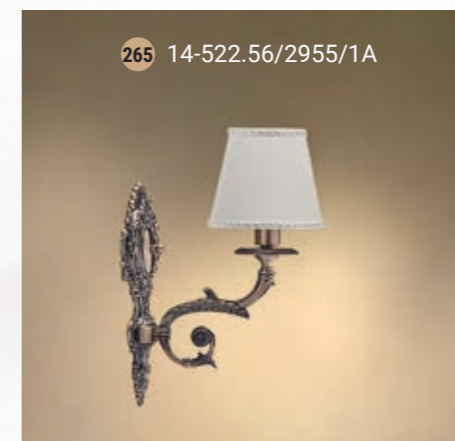

251 43-08.59/4359

252 43-08.57/4357

Chandelier 5-lamp  
Люстра 5-ти рожковая E-14 5x40 W

Sconce 2 horn  
Бра двухрожковая E-14 2x40 W

Chandelier 3-horn  
Люстра 3-х рожковая E-14 3x40 W

Wall lamp  
Бра однорожковая E-14 1x40 W