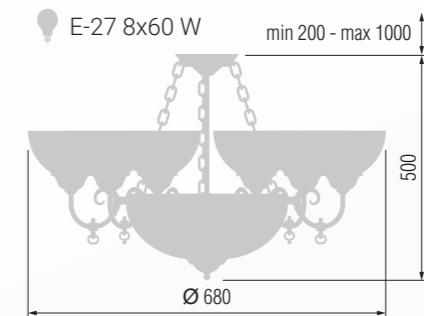

E-27 4x60 W

352 Wall lamp  
Бра однорожковое

E-27 60 W

352 Pendant  
Светильник подвесной

E-27 2x60 W

352 Chandelier 8-lamp  
Люстра 8-и рожковая

E-27 8x60 W

352 Wall lamp  
Бра двухрожковая