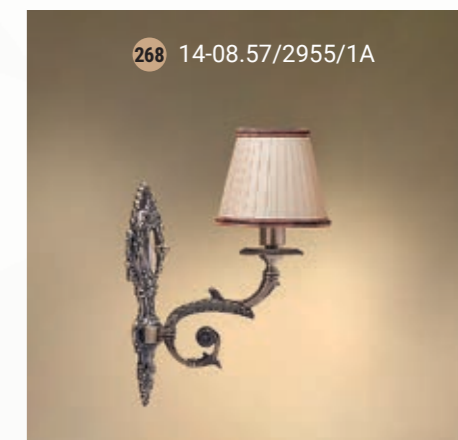

251 43-08.59/4359

252 43-08.57/4357

Chandelier 5-lamp  
Люстра 5-ти рожковая E-14 5x40 W

Sconce 2 horn  
Бра двухрожковая E-14 2x40 W

Chandelier 3-horn  
Люстра 3-х рожковая E-14 3x40 W

Wall lamp  
Бра однорожковая E-14 1x40 W

Pendant lamp  
Светильник подвесной E-14 3x40 W

Pendant lamp  
Светильник подвесной E-14 3x40 W

Sconce 2 horn  
Бра двухрожковая E-14 2x40 W

Wall lamp  
Бра однорожковая E-14 1x40 W

Table lamp  
Настольная лампа E-14 3x40 W