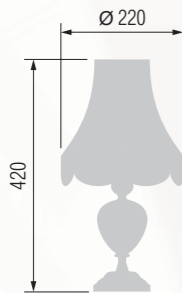

Table lamp
Настольная лампа E-27 1x60 W