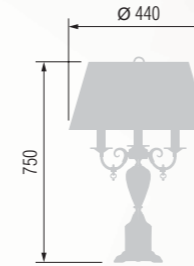

Pendant lamp  
Светильник подвесной E-14 3x40 W

Pendant lamp  
Светильник подвесной E-14 3x40 W

Sconce 2 horn  
Бра двухрожковая E-14 2x40 W

Wall lamp  
Бра однорожковая E-14 1x40 W

Table lamp  
Настольная лампа E-14 3x40 W