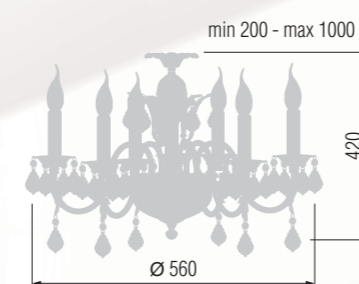

352 Chandelier 6-lamp
Люстра 6-ти рожковая

E-14 6x40 W

E-14 8x40 W