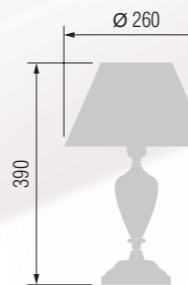

Table lamp  
Настольная лампа E-27 1x60 W

1 23-08.52/3556

Table lamp  
Настольная лампа E-27 1x60 W

2 23-08.52/8056

Table lamp  
Настольная лампа E-27 1x60 W

3 26-08.52/8156

Table lamp  
Настольная лампа E-27 1x60 W