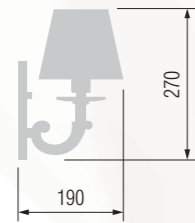

Floor lamp  
Торшер E-14 2x40 W

363 52-08.59/14159/T3

365 52-08.59/14159/T3C

366 42-08.59/14159/T2

Pendant lamp  
Светильник подвесной E-14 5x40 W

Pendant lamp  
Светильник подвесной E-14 3x40 W

Wall lamp  
Бра однорожковое E-14 1x40 W