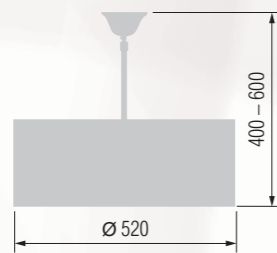

Pendant
Светильник подвесной E-27 2x60 W