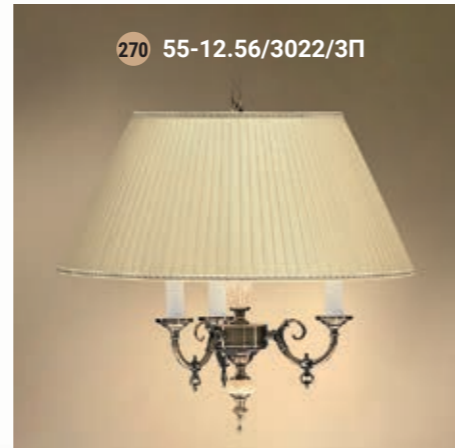

Floor lamp
Торшер E-14 3x40 W