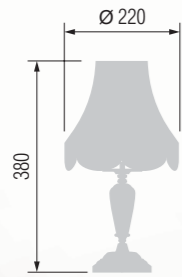

Table lamp
Настольная лампа E-27 1x60 W

62 24-20КБ/3557