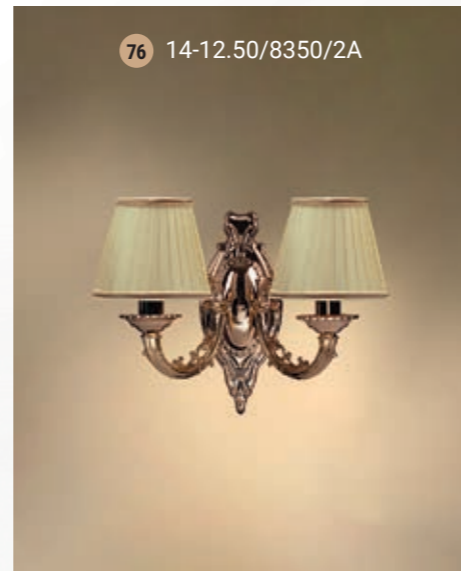

Sconce 2 horn
Бра двухрожковая E-14 2x40 W