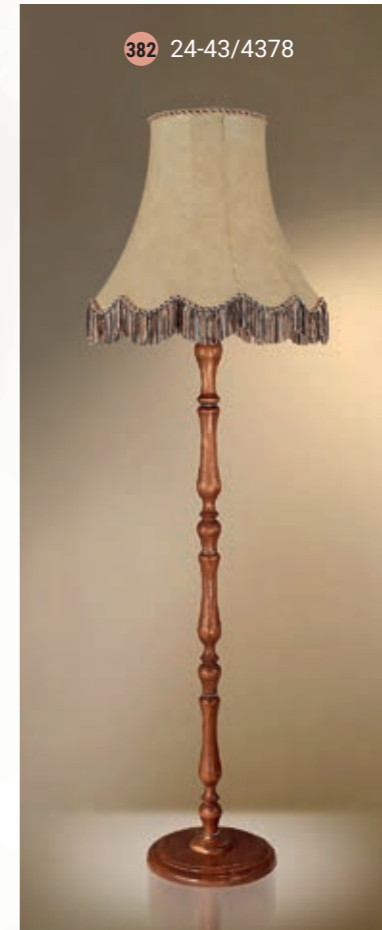

379 24-25/7377

Table lamp  
Настольная лампа E-27 1x60 W

380 24-20/7278

381 24-20/7277

Floor lamp  
Торшер E-27 1x100 W

382 24-43/4378

383 24-43/4377

Floor lamp  
Торшер E-27 1x100 W

384 24-43/4378C

385 24-43/4377C

Table lamp  
Настольная лампа E-27 1x60 W

386 29-104/8378

387 29-104/8478

Table lamp  
Настольная лампа E-27 1x60 W

388 29-104/7378

389 29-104/7377