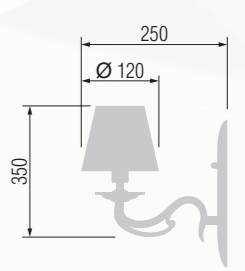

E-27 1x100 W

352 Chandelier 6-lamp  
Люстра 6-ти рожковая

E-14 6x40 W

352 Table lamp  
Настольная лампа

E-27 1x60 W

352 Wall lamp  
Бра однорожковое

E-14 1x40 W

Wall lamp  
Бра E-27 1x40 W  
Spot-LED 1W