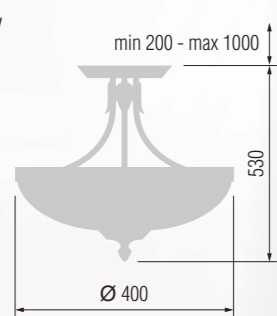

E-27 11x60 W

352 Chandelier 5-lamp  
Люстра 5-ти рожковая

E-27 5x60 W

352 Pendant  
Светильник подвесной

E-27 3x60 W

352 Pendant  
Светильник подвесной

E-27 2x60 W

352 Pendant  
Светильник подвесной