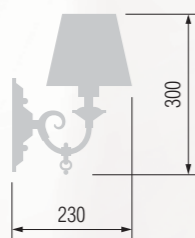

Floor lamp  
Торшер E-14 3x40 W

Pendant lamp  
Светильник подвесной E-14 3x40 W

Pendant lamp  
Светильник подвесной E-14 3x40 W

Sconce 2 horn  
Бра двухрожковая E-14 2x40 W

Wall lamp  
Бра однорожковая E-14 1x40 W