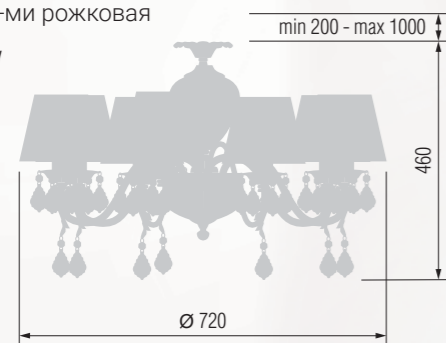

Table lamp
Настольная лампа E-27 1x60 W

352 Chandelier 8-lamp
Люстра 8-ми рожковая
E-14 8x40 W