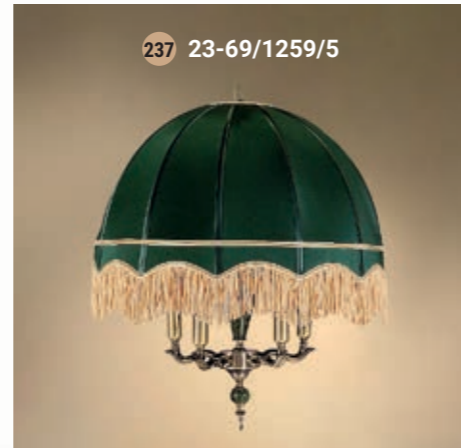

Pendant lamp
Светильник подвесной E-14 5x40 W