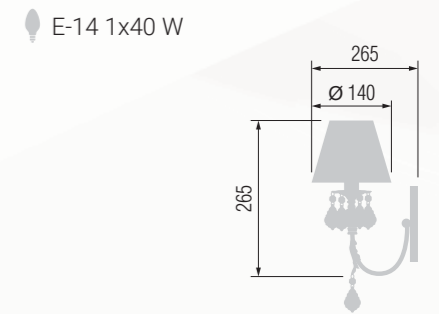

352 Floor lamp  
Торшер

352 Chandelier 3-lamp  
Люстра 3-х рожковая

352 Table lamp  
Настольная лампа

352 Wall lamp  
Бра однорожковое

352 Table lamp  
Настольная лампа

E-27 1x60 W

352 Table lamp  
Настольная лампа