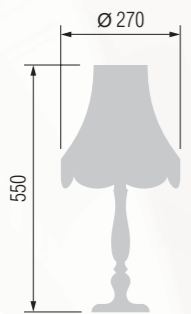

Casting from zinc, antique bronze finish, beech. | Литье цинк, античная бронза, бук.

Table lamp  
Настольная лампа E-27 1x60 W

376 24-25/8378

377 24-25/8478

Table lamp  
Настольная лампа E-27 1x60 W

378 24-25/7378