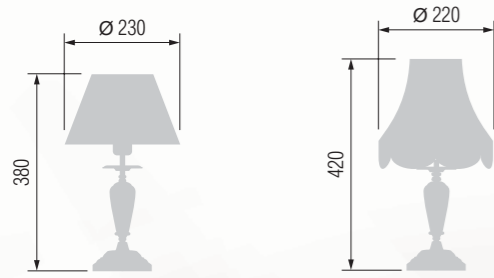

Table lamp  
Настольная лампа E-27 1x60 W

1 23-08.52/3556

Table lamp  
Настольная лампа E-27 1x60 W

2 23-08.52/8056

Table lamp  
Настольная лампа E-27 1x60 W

3 26-08.52/8156

Table lamp  
Настольная лампа E-27 1x60 W