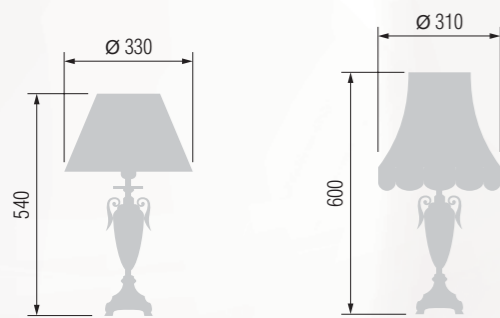

201 33-12.50/3477

202 23-36/3477

Chandelier 6-lamp  
Люстра 6-ти рожковая E-14 6x40 W

Sconce 1 horn  
Бра однорожковая E-14 1x40 W

Table lamp  
Настольная лампа E-27 1x75 W

Floor lamp  
Торшер E-27 1x100 W