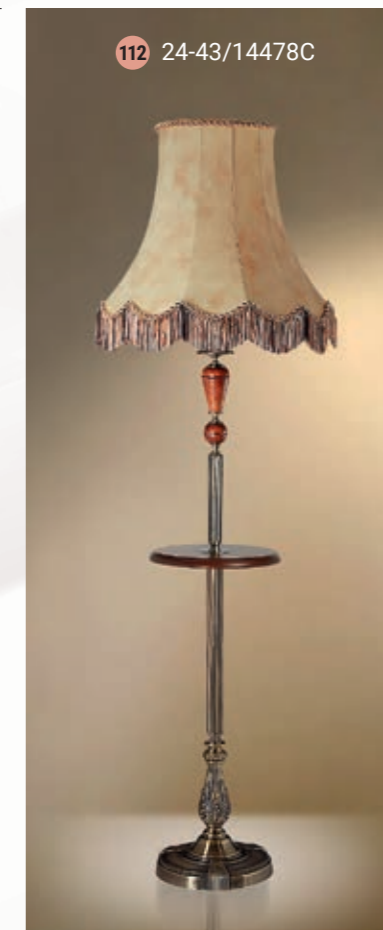

108 24-20K/8178

109 24-20Ф/8177

Floor lamp  
Торшер E-27 1x100 W

110 24-43/14478M

111 24-43Ф/14477M

Floor lamp  
Торшер E-27 1x100 W

112 24-43/14478C

113 24-43Ф/14477C