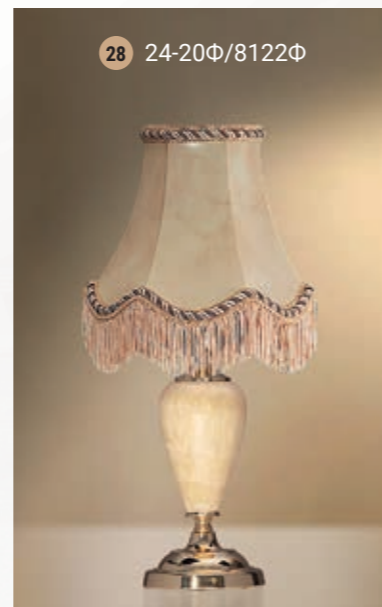

22 43-12.50/14422MФ

Table lamp  
Настольная лампа E-27 1x60 W

17 26-12.56/8122

18 26-12.50/8122Ф

Table lamp  
Настольная лампа E-27 1x60 W

Table lamp  
Настольная лампа E-27 1x60 W

Table lamp  
Настольная лампа E-27 1x60 W