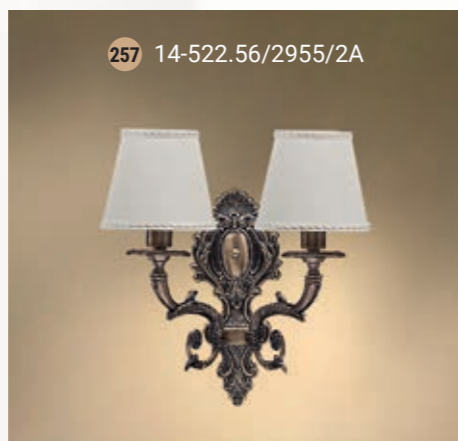

251 43-08.59/4359

252 43-08.57/4357

Chandelier 5-lamp  
Люстра 5-ти рожковая E-14 5x40 W

Sconce 2 horn  
Бра двухрожковая E-14 2x40 W

Chandelier 3-horn  
Люстра 3-х рожковая E-14 3x40 W

Wall lamp  
Бра однорожковая E-14 1x40 W