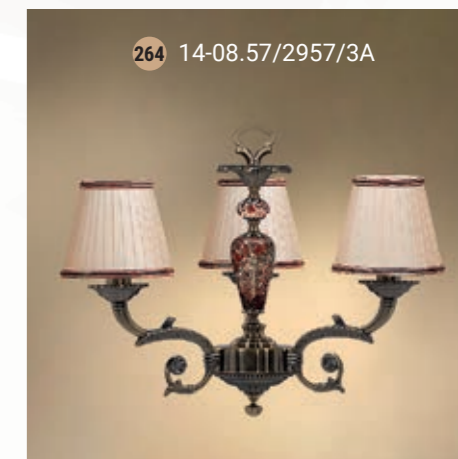

251 43-08.59/4359

252 43-08.57/4357

Chandelier 5-lamp  
Люстра 5-ти рожковая E-14 5x40 W

Sconce 2 horn  
Бра двухрожковая E-14 2x40 W

Chandelier 3-horn  
Люстра 3-х рожковая E-14 3x40 W

Wall lamp  
Бра однорожковая E-14 1x40 W