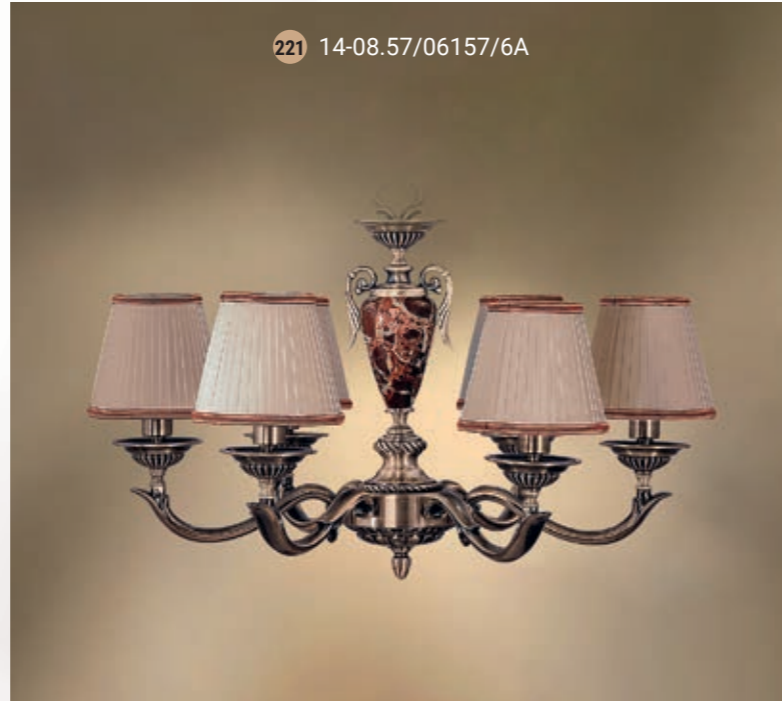

Floor lamp  
Торшер E-27 1x100 W

Floor lamp with a table  
Торшер со столиком E-27 1x100 W

Casting from zinc, antique bronze finish, marble | Литье цинк, античная бронза, мрамор

Chandelier 6-lamp  
Люстра 6-ти рожковая E-14 6x40 W