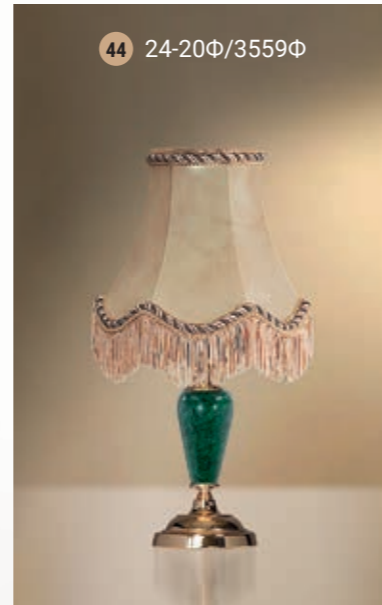

38 26-12.59/8159Ф

Steel, antique bronze finish, marble  
Сталь, античная бронза, мрамор

Steel, french gold finish, marble  
Сталь, франц. золото, мрамор

Steel, antique bronze finish, marble  
Сталь, античная бронза, мрамор

Steel, french gold finish, marble  
Сталь, франц. золото, мрамор

Table lamp  
Настольная лампа E-27 1x60 W

43 24-20K3/3559

44 24-20Ф/3559Ф

Table lamp  
Настольная лампа E-27 1x60 W

45 24-20K3/8059

46 24-20Ф/8059Ф