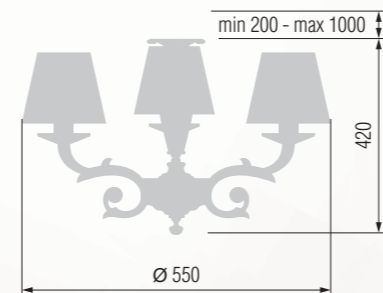

251 43-08.59/4359

252 43-08.57/4357

Chandelier 5-lamp  
Люстра 5-ти рожковая E-14 5x40 W

Sconce 2 horn  
Бра двухрожковая E-14 2x40 W

Chandelier 3-horn  
Люстра 3-х рожковая E-14 3x40 W

Wall lamp  
Бра однорожковая E-14 1x40 W