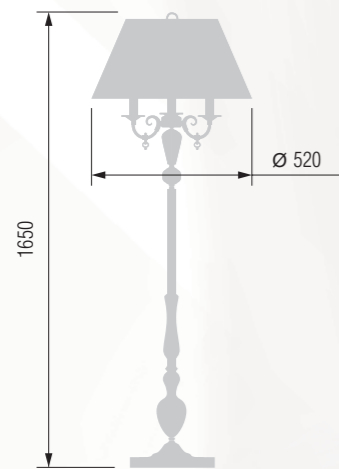

Floor lamp  
Торшер E-27 1x100 W

Table lamp  
Настольная лампа E-27 1x60 W

Table lamp  
Настольная лампа E-14 3x40 W

Floor lamp  
Торшер E-14 3x40 W

Floor lamp  
Торшер E-14 3x40 W

Casting from zinc, antique bronze finish, beech. | Литье цинк, античная бронза, бук.