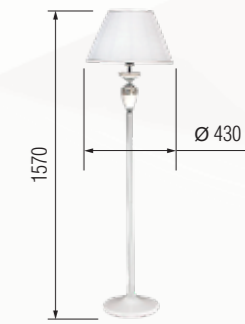

352 Chandelier 8-lamp  
Люстра 8-ми рожковая

E-14 8x40 W

352 Table lamp  
Настольная лампа

E-27 1x60 W

352 Pendant lamp  
Абажур подвесной

E-14 3x40 W

352 Floor lamp  
Торшер

E-27 1x100 W