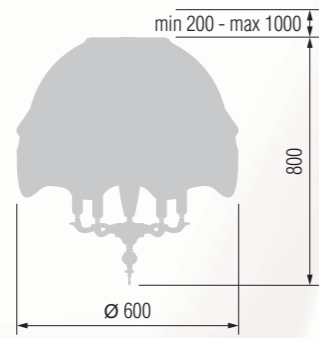

Pendant lamp
Светильник подвесной E-14 5x40 W