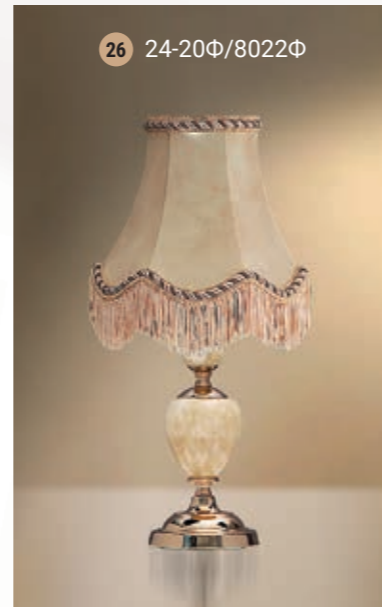

22 43-12.50/14422MФ

Table lamp  
Настольная лампа E-27 1x60 W

17 26-12.56/8122

18 26-12.50/8122Ф

Table lamp  
Настольная лампа E-27 1x60 W

Table lamp  
Настольная лампа E-27 1x60 W

Table lamp  
Настольная лампа E-27 1x60 W