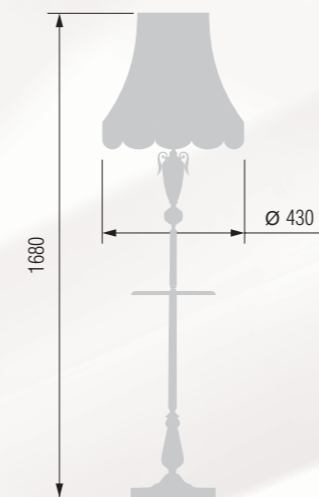

Wall lamp  
Бра однорожковое E-14 1x40 W

Table lamp  
Настольная лампа E-27 1x75 W

Casting from zinc, antique bronze finish, marble | Литье цинк, античная бронза, мрамор

Floor lamp  
Торшер E-27 1x100 W

Floor lamp with a table  
Торшер со столиком E-27 1x100 W