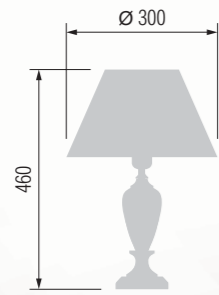

384 24-43/4378C

385 24-43/4377C

Table lamp  
Настольная лампа E-27 1x60 W

386 29-104/8378

387 29-104/8478

Table lamp  
Настольная лампа E-27 1x60 W

388 29-104/7378

389 29-104/7377