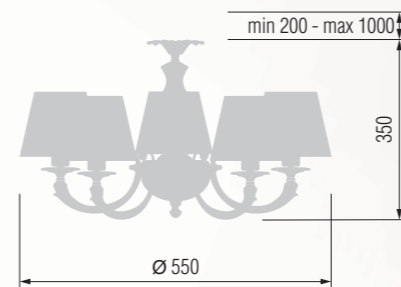

Table lamp  
Настольная лампа E-27 1x60 W

Chandelier 5-lamp  
Люстра 5-ти рожковая E-14 5x40 W

Chandelier 5-lamp  
Люстра 5-ти рожковая E-14 5x40 W

Wall lamp  
Бра однорожковое E-14 1x40 W

Wall lamp  
Бра однорожковое E-14 1x40 W