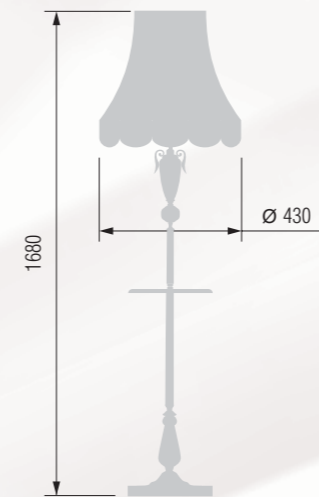

Floor lamp  
Торшер E-27 1x100 W

Table lamp  
Настольная лампа E-27 1x60 W

Table lamp  
Настольная лампа E-14 3x40 W

Floor lamp  
Торшер E-14 3x40 W

Floor lamp  
Торшер E-14 3x40 W

Casting from zinc, antique bronze finish, beech. | Литье цинк, античная бронза, бук.