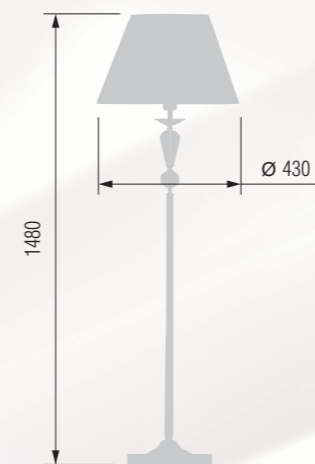

Table lamp  
Настольная лампа E-27 1x60 W

98 26-08.52/8178

99 26-12.50/8177

Floor lamp  
Торшер E-27 1x100 W

100 43-105/14478M

101 43-104/14477M

Floor lamp  
Торшер E-27 1x100 W

102 43-08.52/14478M