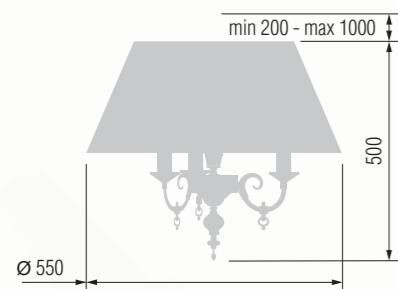

Floor lamp
Торшер E-14 3x40 W