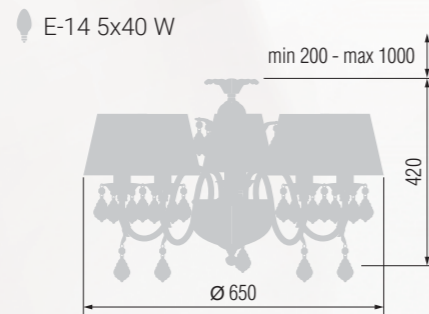

352 8\*14-28/6528/8AX

352 5\*14-28/6528/5AX

352 43-28/4528

352 3\*14-28/6528/3AX

352 23-28/3528

352 14-28/6528/1AX

352 Chandelier 8-lamp  
Люстра 8-ми рожковая

352 Chandelier 5-lamp  
Люстра 5-ти рожковая