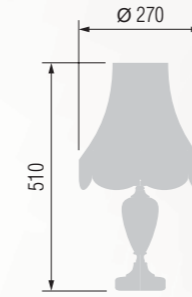

Table lamp  
Настольная лампа E-27 1x60 W

182 29-12.56/8456

183 29-522.56/8456

Table lamp  
Настольная лампа E-27 1x60 W

188 24-25K/8656

Table lamp  
Настольная лампа E-27 1x60 W

184 29-12.59/8459

185 29-56/8459