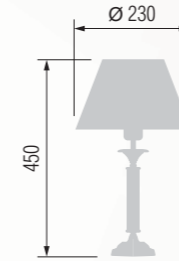

116 29-08.56/3956

117 29-56/3956