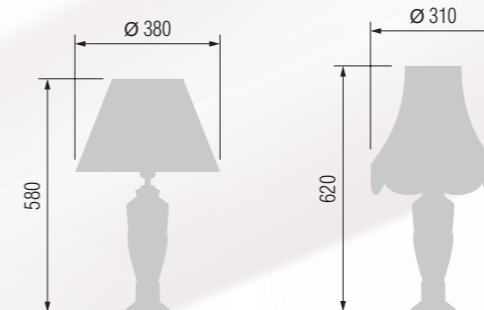

Table lamp  
Настольная лампа  
E-27 1x60 W

Table lamp  
Настольная лампа  
E-27 1x60 W

Table lamp  
Настольная лампа  
E-27 1x60 W

Table lamp  
Настольная лампа  
E-27 1x60 W

Table lamp  
Настольная лампа  
E-27 1x60 W