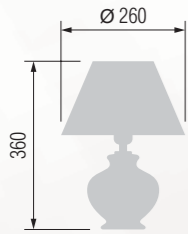

433 33-12.50/10656

471 29-401X/95163

476 29-402/95056

Table lamp  
Настольная лампа E-27 1x60 W

Table lamp  
Настольная лампа E-27 1x60 W

Table lamp  
Настольная лампа E-14 1x40 W

Table lamp  
Настольная лампа E-27 1x60 W