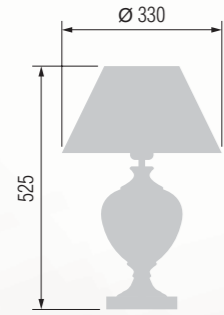

Table lamp
Настольная лампа E-27 1x60 W