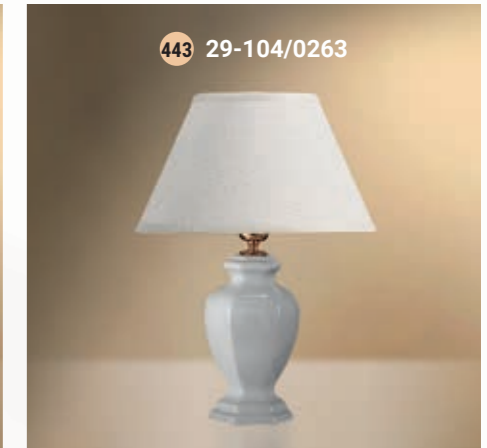

433 33-12.50/10656

471 29-401X/95163

476 29-402/95056

Table lamp  
Настольная лампа E-27 1x60 W

Table lamp  
Настольная лампа E-27 1x60 W

Table lamp  
Настольная лампа E-14 1x40 W

Table lamp  
Настольная лампа E-27 1x60 W