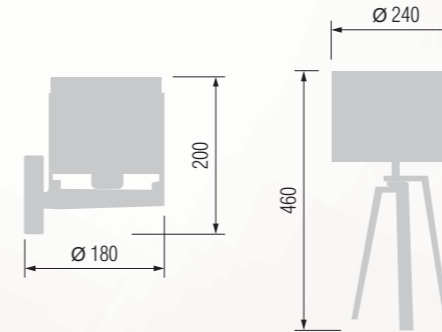

406 43-01.50/11163

407 43-402.56/11163

Floor lamp  
Торшер E-27 1x100 W

410 43-08.56/11180

411 43-402.56/11180

Table lamp  
Настольная лампа E-27 1x60 W

Table lamp  
Настольная лампа E-27 1x60 W

Sconce 1 horn  
Бра однорожковое E-27 1x60 W