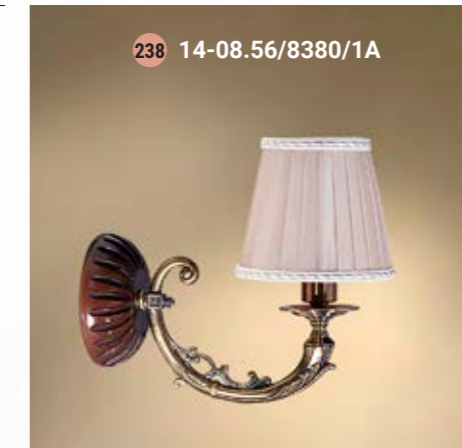

Wall lamp
Бра однорожковое E-14 1x40 W