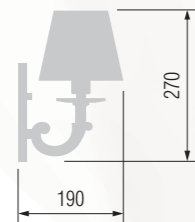

E-14 5x40 W

Светильник подвесной  
Pendant lamp

E-14 3x40 W

Бра однорожковое  
Sconce 1 horn

E-14 1x40 W

Настольная лампа  
Table lamp

E-14 2x40 W

352 040-12.56/13122/2M