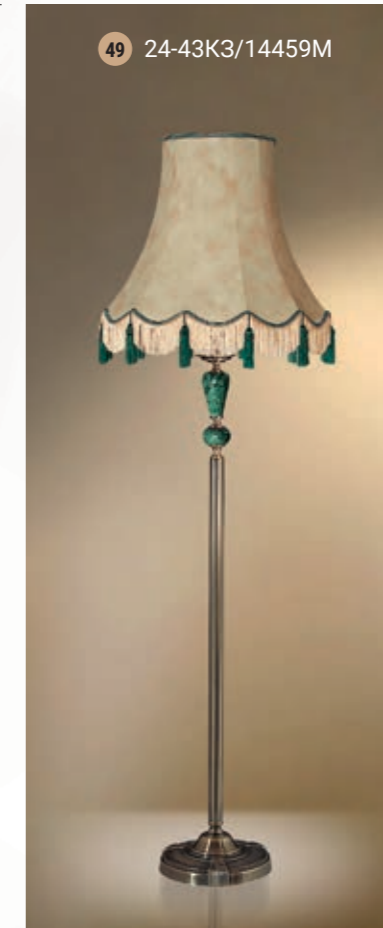

Steel, french gold finish, marble  
Сталь, франц. золото, мрамор

Table lamp  
Настольная лампа E-27 1x60 W

43 24-20K3/3559

44 24-20Ф/3559Ф

Table lamp  
Настольная лампа E-27 1x60 W

45 24-20K3/8059

46 24-20Ф/8059Ф

Table lamp  
Настольная лампа E-27 1x60 W

47 24-20K3/8159

48 24-20Ф/8159Ф

Floor lamp  
Торшер E-27 1x100 W

49 24-43K3/14459M

50 24-43Ф/14459ФМ

Floor lamp  
Торшер E-27 1x100 W

51 24-43K3/14459C

Table lamp  
Настольная лампа E-27 1x60 W

52 23-08.52/3557

53 23-104/3557Ф

Floor lamp  
Торшер E-27 1x100 W

58 43-08.52/14457M

59 43-104/14457MФ

Table lamp  
Настольная лампа E-27 1x60 W

54 23-08.57/8057