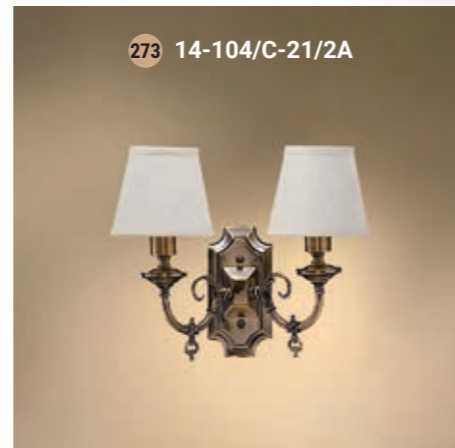

Floor lamp
Торшер E-14 3x40 W