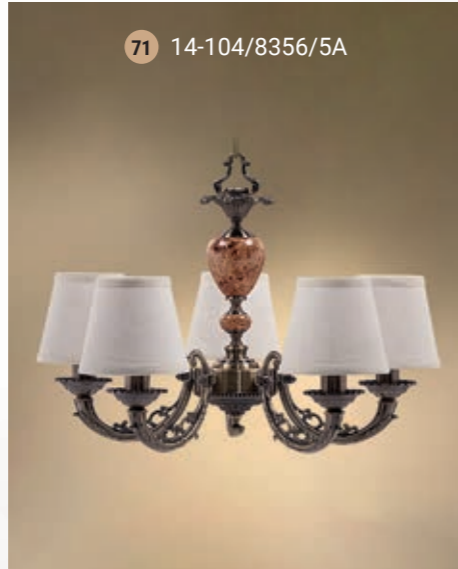

66 24-20КБ/8157

Chandelier 5-lamp
Люстра 5-ти рожковая E-14 5x40 W