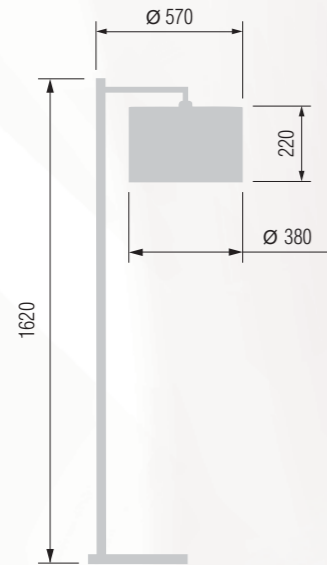

1 160K-502/1585

1 200P-502/13851

1 200K-502/13851

Wall lamp  
Бра E-27 1x40 W  
Spot-LED 1W

237 180-502/15951

Table lamp  
Настольная лампа E-27 1x60 W

238 240-502/13951

Floor lamp  
Торшер E-27 1x100 W