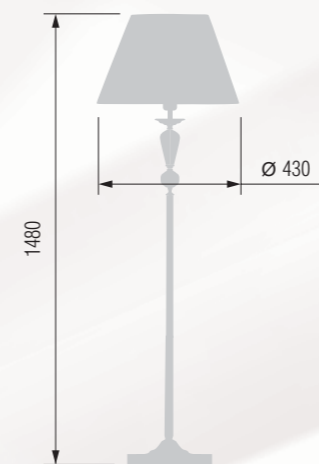

Floor lamp
Торшер E-27 1x100 W