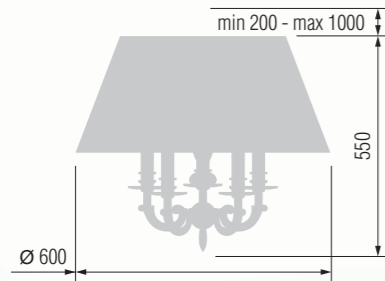

Floor lamp  
Торшер E-14 2x40 W

363 52-08.59/14159/T3

365 52-08.59/14159/T3C

366 42-08.59/14159/T2

Pendant lamp  
Светильник подвесной E-14 5x40 W

Pendant lamp  
Светильник подвесной E-14 3x40 W

Wall lamp  
Бра однорожковое E-14 1x40 W