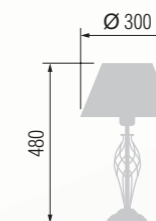

352 352 Chandelier 5-lamp  
Люстра 5-ти рожковая

E-14 5x40 W

352 352 Chandelier 5-lamp  
Люстра 5-ти рожковая

E-14 5x40 W

352 352 Table lamp  
Настольная лампа

E-27 1x60 W

352 352 Floor lamp  
Торшер

E-27 1x100 W