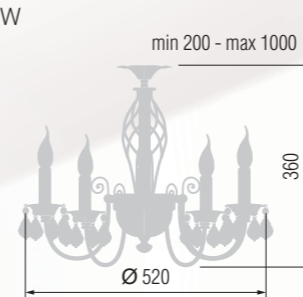

E-14 1x40 W

E-14 3x40 W

E-14 5x40 W

E-14 5x40 W

E-27 1x60 W

E-27 1x100 W