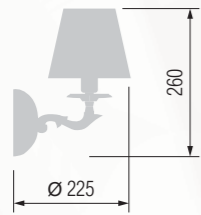

Wall lamp
Бра однорожковое E-14 1x40 W