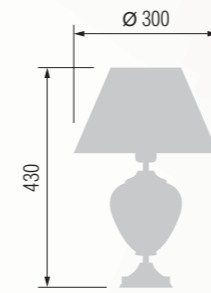

352 Chandelier 6-lamp  
Люстра 6-ти рожковая  
E-14 6x40 W

Table lamp  
Настольная лампа E-27 1x60 W

33 33-12.50/85012

34 33-12.57/85028

35 33-12.59/85042

36 33-12.57/85009

38 33-45.20/85001

Table lamp  
Настольная лампа E-27 1x60 W