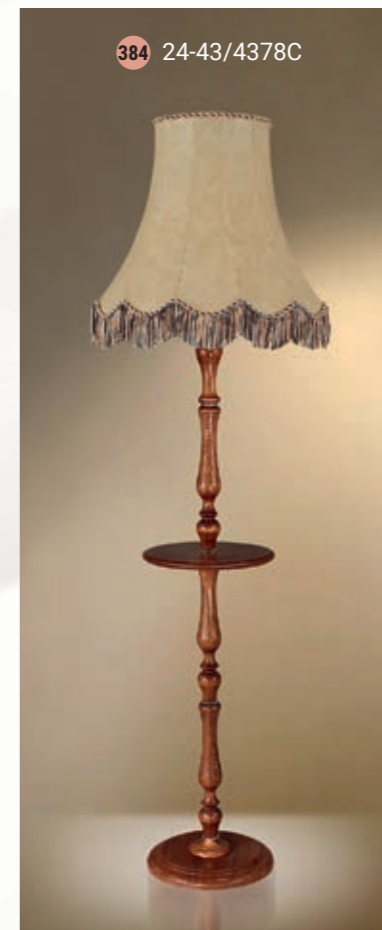

379 24-25/7377

Table lamp  
Настольная лампа E-27 1x60 W

380 24-20/7278

381 24-20/7277

Floor lamp  
Торшер E-27 1x100 W

382 24-43/4378

383 24-43/4377

Floor lamp  
Торшер E-27 1x100 W

384 24-43/4378C

385 24-43/4377C

Table lamp  
Настольная лампа E-27 1x60 W

386 29-104/8378

387 29-104/8478

Table lamp  
Настольная лампа E-27 1x60 W

388 29-104/7378

389 29-104/7377