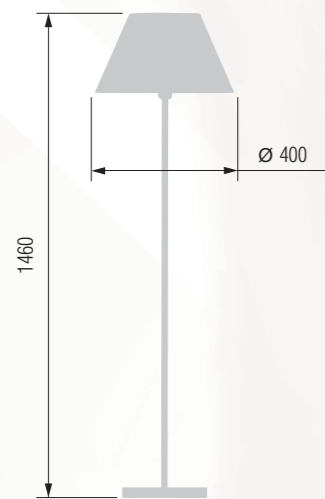

Pendant
Светильник подвесной E-27 1x60 W

Ceiling lamp
Потолочный светильник E-27 2x60 W

Ceiling lamp
Потолочный светильник E-27 2x60 W