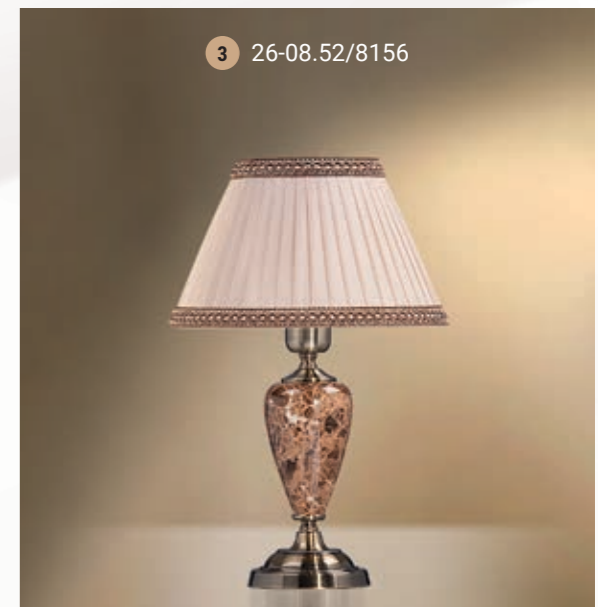

Table lamp  
Настольная лампа E-27 1x60 W

1 23-08.52/3556

Table lamp  
Настольная лампа E-27 1x60 W

2 23-08.52/8056

Table lamp  
Настольная лампа E-27 1x60 W

3 26-08.52/8156

Table lamp  
Настольная лампа E-27 1x60 W

4 23-104/3556

5 24-20/3556

Table lamp  
Настольная лампа E-27 1x60 W

6 23-104/8056

7 24-20/8056

Table lamp  
Настольная лампа E-27 1x60 W

8 23-104/8156

9 24-20/8156