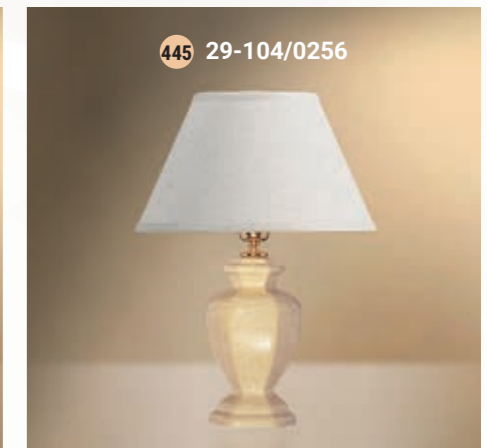

433 33-12.50/10656

471 29-401X/95163

476 29-402/95056

Table lamp  
Настольная лампа E-27 1x60 W

Table lamp  
Настольная лампа E-27 1x60 W

Table lamp  
Настольная лампа E-14 1x40 W

Table lamp  
Настольная лампа E-27 1x60 W