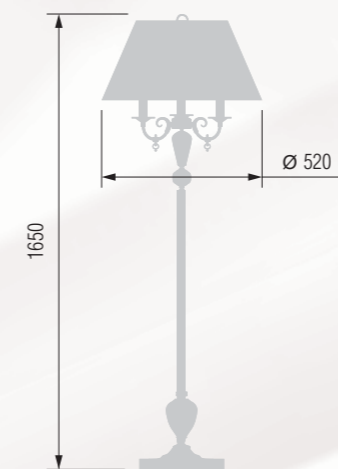

Table lamp
Настольная лампа E-14 3x40 W

Floor lamp
Торшер E-14 3x40 W