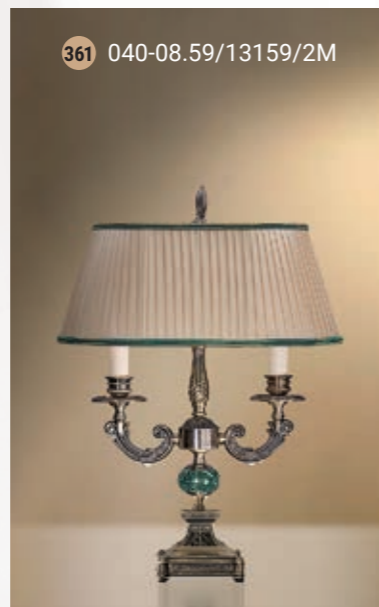

Floor lamp
Торшер E-14 3x40 W