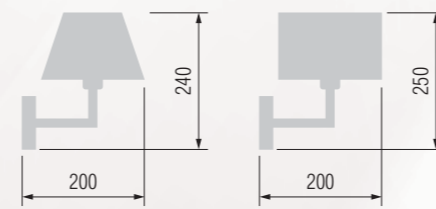

E-27 1x40 W
Spot-LED 1W