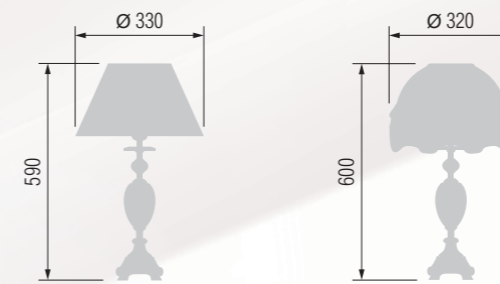

Table lamp  
Настольная лампа E-27 1x60 W

162 33-12.56/3422

163 24-30K/3422

Table lamp  
Настольная лампа E-27 1x60 W

168 33-12.56/3422Ф

169 23-36/3422Ф

Table lamp  
Настольная лампа E-27 1x60 W

170 29-08.59/9059