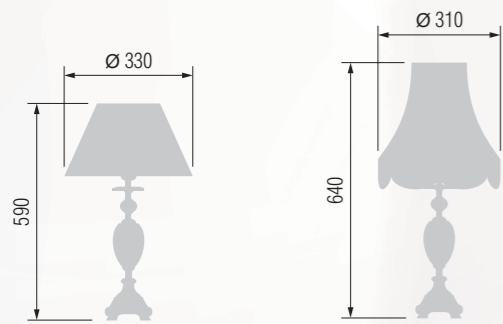

Table lamp
Настольная лампа E-27 1x60 W

Table lamp
Настольная лампа E-27 1x60 W