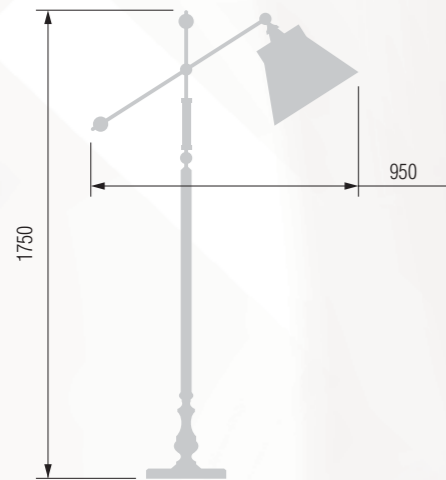

147 35-08.57.1/4857

Floor lamp
Торшер E-27 1x60 W