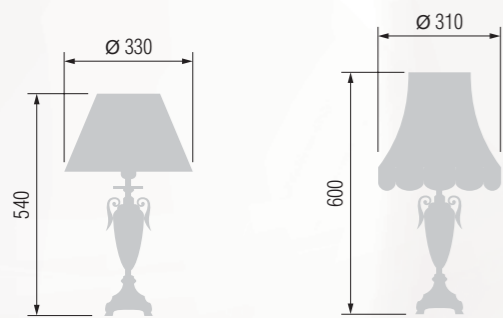

Chandelier 6-lamp  
Люстра 6-ти рожковая E-14 6x40 W

Wall lamp  
Бра однорожковая E-14 1x40 W

Table lamp  
Настольная лампа E-27 1x75 W

Casting from zinc, antique bronze finish, marble | Литье цинк, античная бронза, мрамор