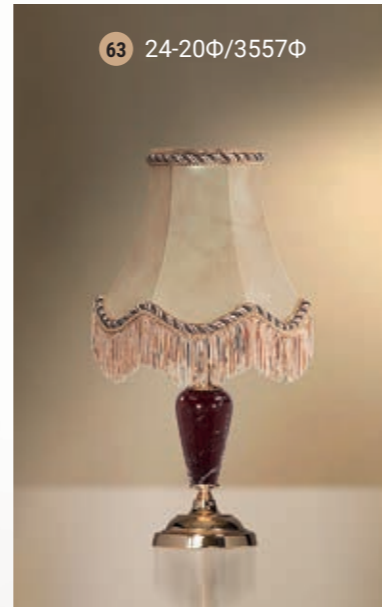

Steel, french gold finish, marble  
Сталь, франц. золото, мрамор

Steel, antique bronze finish, marble  
Сталь, античная бронза, мрамор

Steel, french gold finish, marble  
Сталь, франц. золото, мрамор

Table lamp  
Настольная лампа E-27 1x60 W

62 24-20КБ/3557

63 24-20Ф/3557Ф

Table lamp  
Настольная лампа E-27 1x60 W

64 24-20КБ/8057

65 24-20Ф/8057Ф

Table lamp  
Настольная лампа E-27 1x60 W

66 24-20КБ/8157

67 24-20Ф/8157Ф