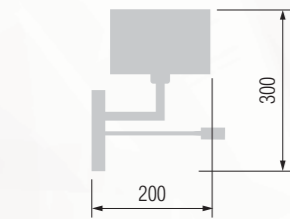

42 180-516/15755L

Steel, antique
bronze finish | Сталь,
античная бронза