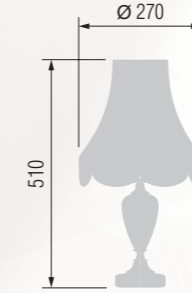

Table lamp
Настольная лампа E-27 1x60 W