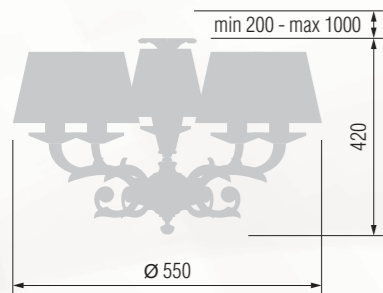

Chandelier 5-lamp
Люстра 5-ти рожковая E-14 5x40 W