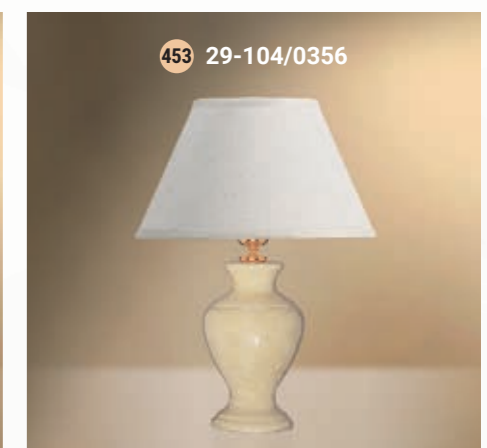

Table lamp  
Настольная лампа  
E-27 1x60 W

427 38-522.56/9156N

428 38-12.50/9156

429 24-30Ж/9156

430 33-501X/10663N

431 33-01.50/10663

431 29-402.56/95556

432 33-522.56/10656N

433 33-12.50/10656

471 29-401X/95163

476 29-402/95056

Table lamp  
Настольная лампа E-27 1x60 W

Table lamp  
Настольная лампа E-27 1x60 W

Table lamp  
Настольная лампа E-14 1x40 W

Table lamp  
Настольная лампа E-27 1x60 W