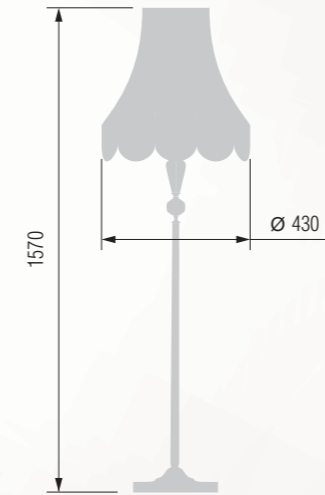

Floor lamp
Торшер E-27 1x100 W