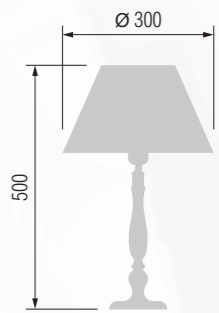

384 24-43/4378C

385 24-43/4377C

Table lamp  
Настольная лампа E-27 1x60 W

386 29-104/8378

387 29-104/8478

Table lamp  
Настольная лампа E-27 1x60 W

388 29-104/7378

389 29-104/7377