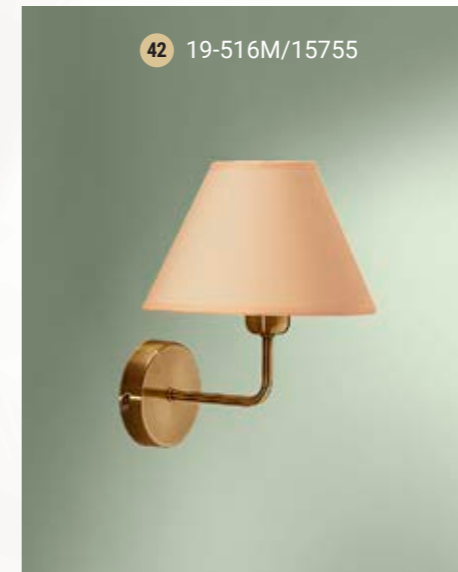

Steel, chrom  
finish | Сталь,  
хром блестящий

36 19-502M/15751L

40 180-502/15751L

Wall lampe  
Бра E-27 1x40 W  
Spot-LED 1W

Steel, chrom  
finish | Сталь,  
хром блестящий

36 19-502M/15751

40 180-502/15751

42 19-516M/15755L

42 180-516/15755L

Steel, antique  
bronze finish | Сталь,  
античная бронза

Steel, antique  
bronze finish | Сталь,  
античная бронза

42 19-516M/15755

42 180-516/15755

38 19-512/15750L

38 180-512/15750L