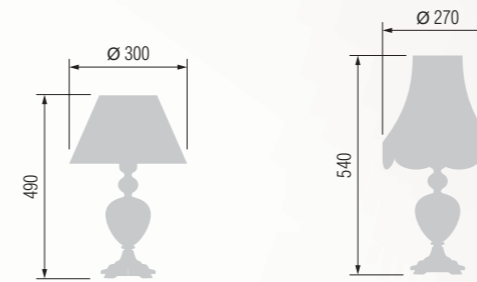

Table lamp
Настольная лампа E-27 1x60 W

172 29-08.59/8859

173 23-29/8859

Table lamp
Настольная лампа E-27 1x60 W

178 29-08.57/8857

179 23-27/8857

Table lamp
Настольная лампа E-27 1x60 W

Table lamp
Настольная лампа E-27 1x60 W