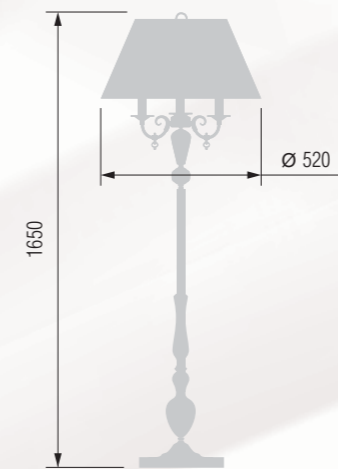

Floor lamp  
Торшер E-27 1x100 W

Table lamp  
Настольная лампа E-27 1x60 W

Table lamp  
Настольная лампа E-14 3x40 W

Floor lamp  
Торшер E-14 3x40 W

Floor lamp  
Торшер E-14 3x40 W

Casting from zinc, antique bronze finish, beech. | Литье цинк, античная бронза, бук.