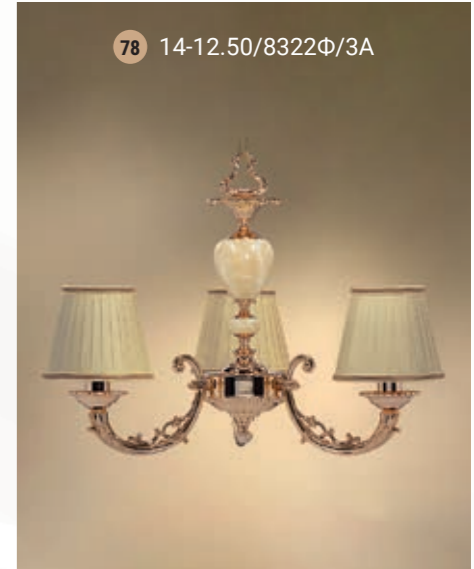

70 24-43КБ/14457С