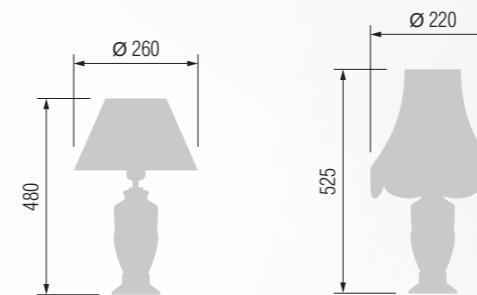

421 26-522.56/9256N

422 26-12.50/9256

423 24-20Ж/9256

Table lamp  
Настольная лампа  
E-27 1x60 W

Table lamp  
Настольная лампа  
E-27 1x60 W

424 29-522.56/9656N

425 29-12.50/9656

426 24-25Ж/9656