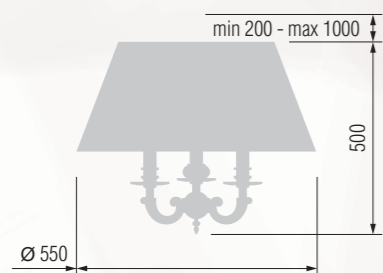

Table lamp  
Настольная лампа E-14 3x40 W

Floor lamp  
Торшер E-14 3x40 W

Pendant lamp  
Светильник подвесной E-14 5x40 W

Pendant lamp  
Светильник подвесной E-14 3x40 W

Wall lamp  
Бра однорожковое E-14 1x40 W