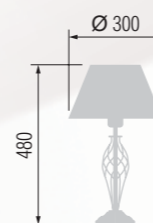

E-14 1x40 W

E-14 5x40 W

E-14 3x40 W

E-27 1x60 W

E-27 1x100 W

Steel, antique bronze finish.
Shades - fabric

Сталь, античная бронза.
Абажуры - текстиль

Steel, matt white.
Shades - fabric

Сталь, белый матовый.
Абажуры - текстиль