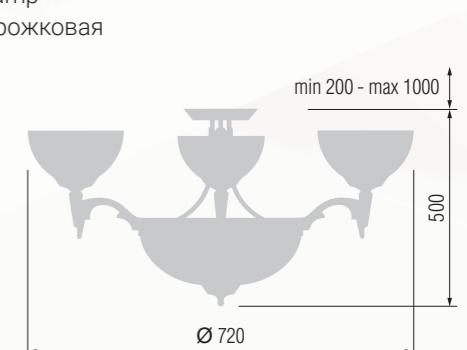

E-27 14x60 W

E-27 8x60 W

E-27 11x60 W

E-27 5x60 W