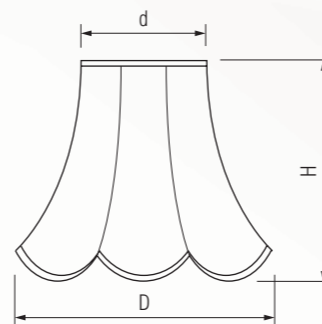

Lombardy
Ломбардия