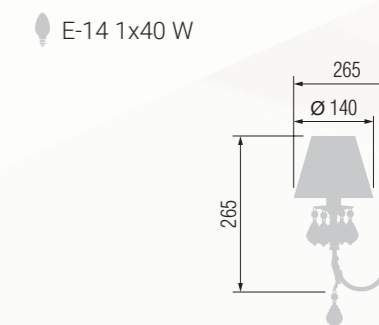

352 Floor lamp  
Торшер

352 Chandelier 3-lamp  
Люстра 3-х рожковая

352 Table lamp  
Настольная лампа

352 Wall lamp  
Бра однорожковое

352 Chandelier 3-lamp  
Люстра 3-х рожковая  
E-14 3x40 W

352 Wall lamp  
Бра однорожковое  
E-14 1x40 W