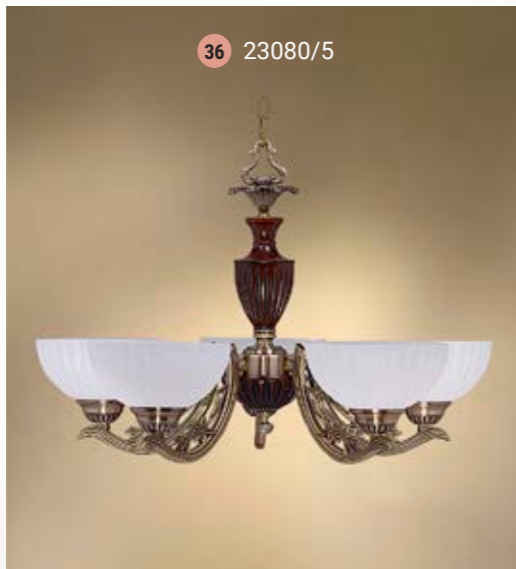

Floor lamp  
Торшер E-27 1x100 W

Floor lamp  
Торшер E-27 1x100 W

Table lamp  
Настольная лампа E-27 1x60 W

Table lamp  
Настольная лампа E-27 1x60 W

Chandelier 5-lamp  
Люстра 5-ти рожковая

E-27 5x60 W

Chandelier 5-lamp  
Люстра 5-ти рожковая