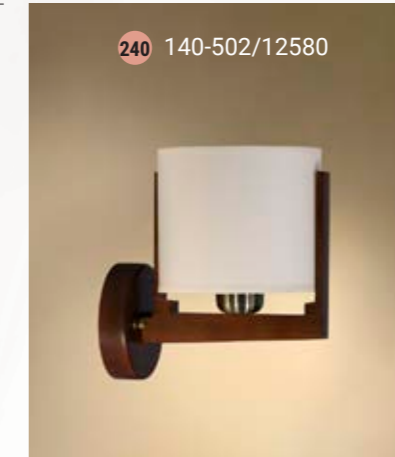

406 43-01.50/11163

407 43-402.56/11163

Floor lamp  
Торшер E-27 1x100 W

410 43-08.56/11180

411 43-402.56/11180

Table lamp  
Настольная лампа E-27 1x60 W

Table lamp  
Настольная лампа E-27 1x60 W

Sconce 1 horn  
Бра однорожковое E-27 1x60 W