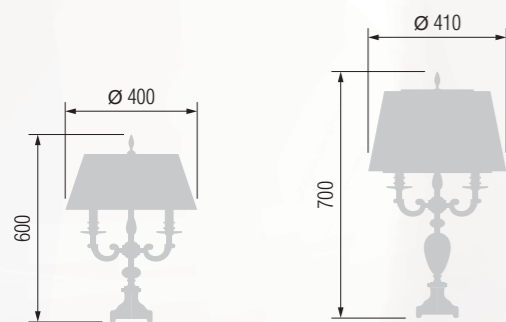

E-14 5x40 W

Светильник подвесной  
Pendant lamp

E-14 3x40 W

Бра однорожковое  
Sconce 1 horn

E-14 1x40 W

Настольная лампа  
Table lamp

E-14 2x40 W

352 040-12.56/13122/2M