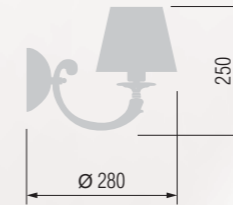

Wall lamp
Бра однорожковое E-14 1x40 W