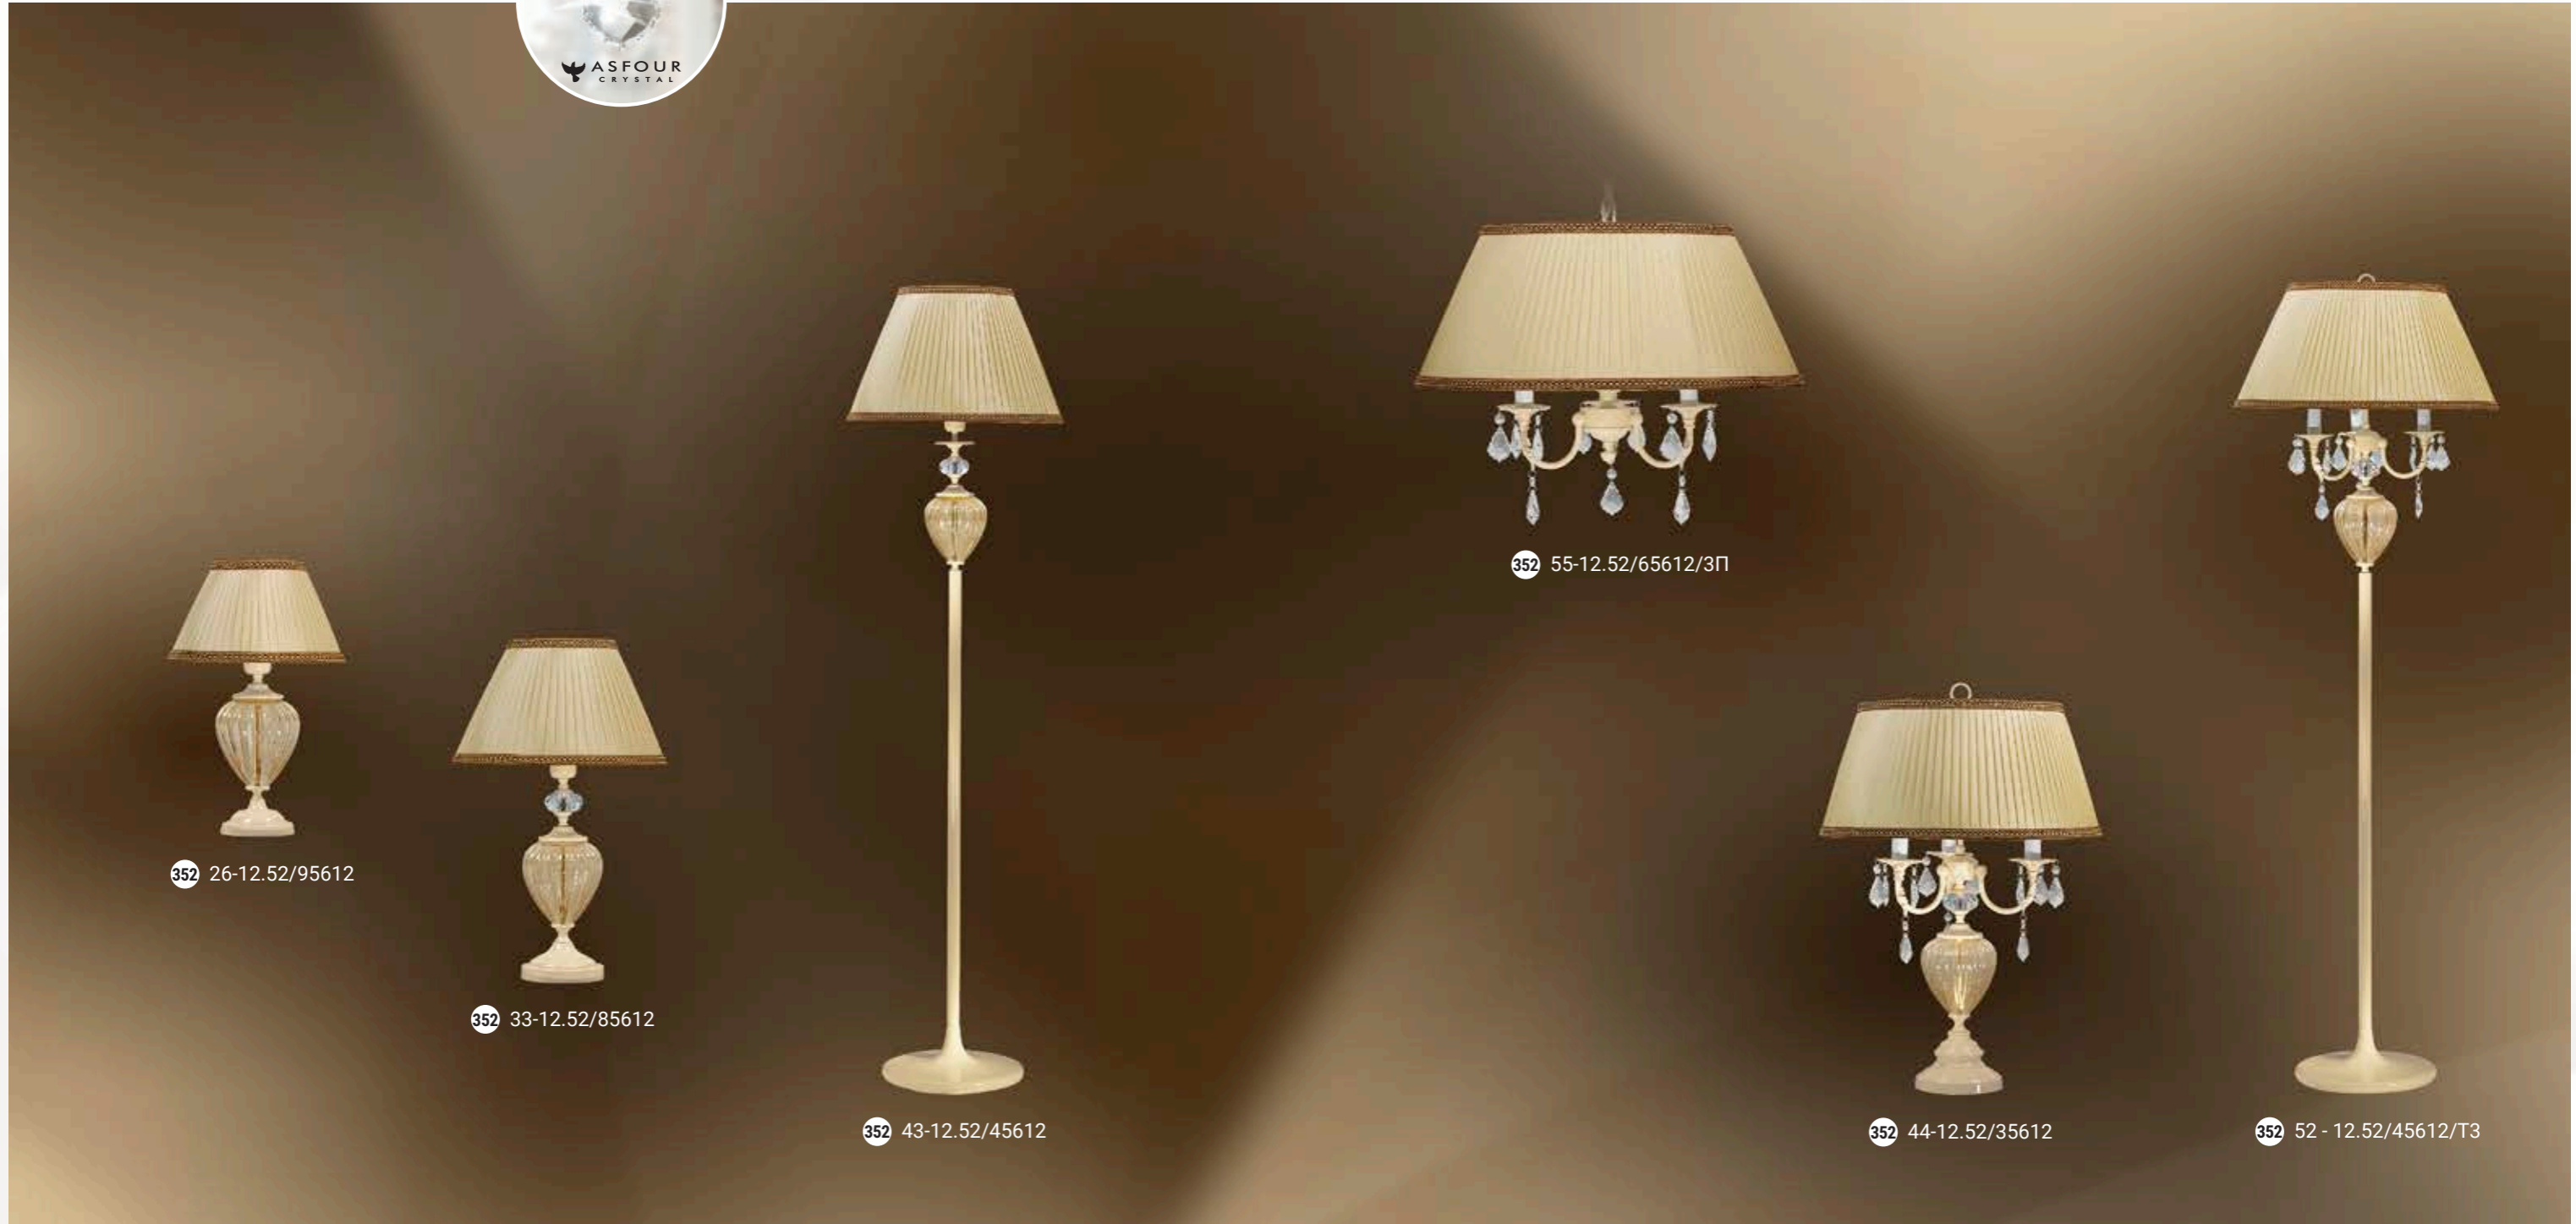

352 Floor lamp  
Торшер

352 Chandelier 3-lamp  
Люстра 3-х рожковая

352 Table lamp  
Настольная лампа

352 Wall lamp  
Бра однорожковое

352 Table lamp  
Настольная лампа

E-27 1x60 W

352 Table lamp  
Настольная лампа