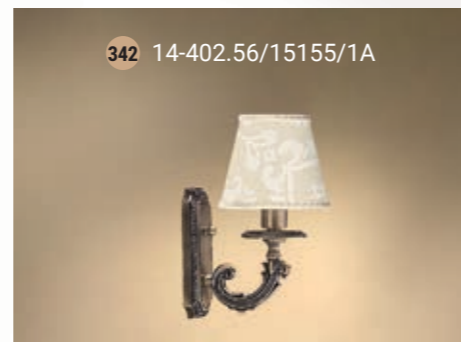

Table lamp  
Настольная лампа E-14 3x40 W

Floor lamp  
Торшер E-14 3x40 W

Pendant lamp  
Светильник подвесной E-14 5x40 W

Pendant lamp  
Светильник подвесной E-14 3x40 W

Wall lamp  
Бра однорожковое E-14 1x40 W