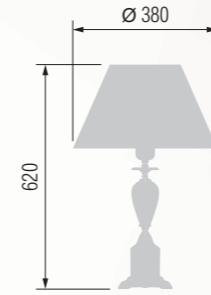

249 38-08.59/3359