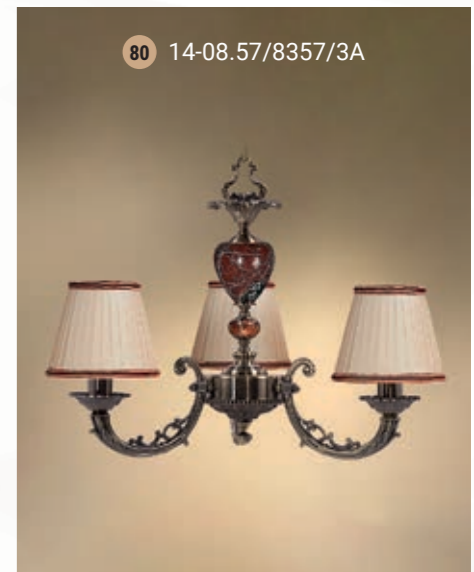

Chandelier 3-lamp
Люстра 3-х рожковая E-14 3x40 W