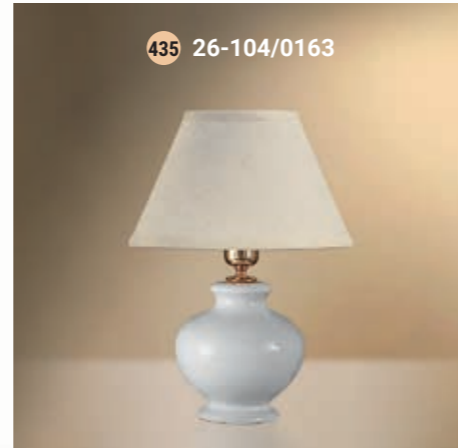

Table lamp  
Настольная лампа  
E-27 1x60 W

427 38-522.56/9156N

428 38-12.50/9156

429 24-30Ж/9156

430 33-501X/10663N

431 33-01.50/10663

431 29-402.56/95556

432 33-522.56/10656N

433 33-12.50/10656

471 29-401X/95163

476 29-402/95056

Table lamp  
Настольная лампа E-27 1x60 W

Table lamp  
Настольная лампа E-27 1x60 W

Table lamp  
Настольная лампа E-14 1x40 W

Table lamp  
Настольная лампа E-27 1x60 W

Table lamp  
Настольная лампа E-27 1x60 W

1 23-08.52/3556

Table lamp  
Настольная лампа E-27 1x60 W

2 23-08.52/8056

Table lamp  
Настольная лампа E-27 1x60 W

3 26-08.52/8156

Table lamp  
Настольная лампа E-27 1x60 W