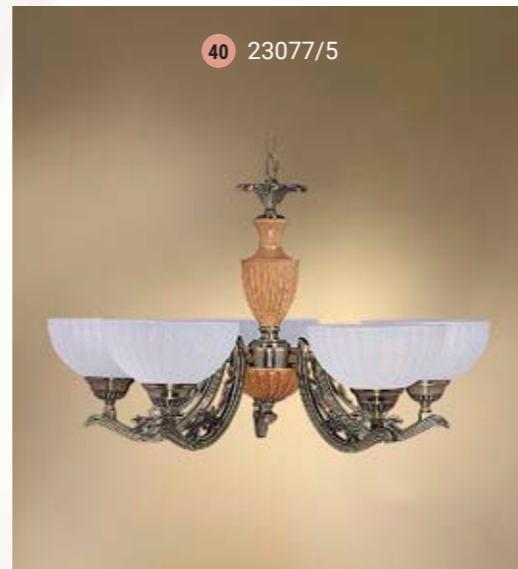

Floor lamp  
Торшер E-27 1x100 W

Floor lamp  
Торшер E-27 1x100 W

Table lamp  
Настольная лампа E-27 1x60 W

Table lamp  
Настольная лампа E-27 1x60 W

Chandelier 5-lamp  
Люстра 5-ти рожковая

E-27 5x60 W

Chandelier 5-lamp  
Люстра 5-ти рожковая