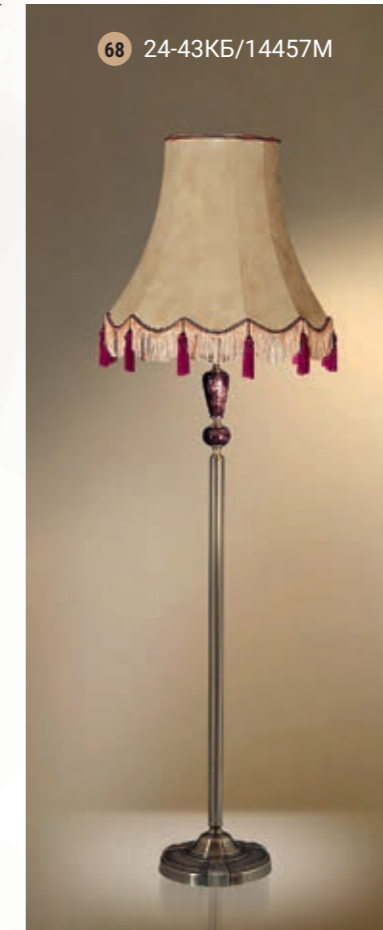

68 24-43КБ/14457М