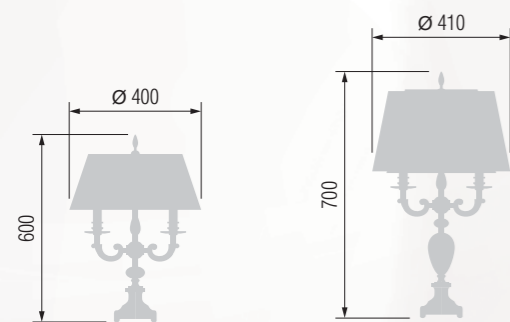

Chandelier 6-lamp
Люстра 6-ти рожковая E-14 6x40 W