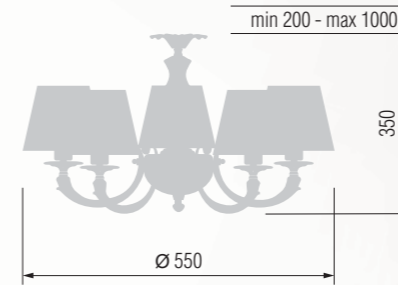

Wall lamp
Бра однорожковое E-14 1x40 W

Wall lamp
Бра однорожковое E-14 1x40 W

Floor lamp
Торшер E-27 1x100 W

Floor lamp
Торшер E-27 1x100 W