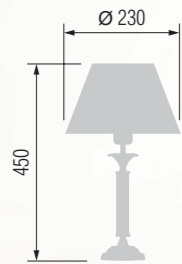

Table lamp  
Настольная лампа E-27 1x60 W

120 23-08.59/8759

121 23-12.59/8759Ф

Table lamp  
Настольная лампа E-27 1x60 W

126 29-69.42/3959

127 29-42.59/3959Ф

Table lamp  
Настольная лампа E-27 1x60 W

122 23-08.57/8757