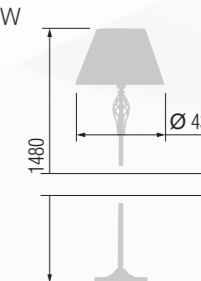

352 352 Chandelier 5-lamp  
Люстра 5-ти рожковая

E-14 5x40 W

352 352 Chandelier 5-lamp  
Люстра 5-ти рожковая

E-14 5x40 W

352 352 Table lamp  
Настольная лампа

E-27 1x60 W

352 352 Floor lamp  
Торшер

E-27 1x100 W