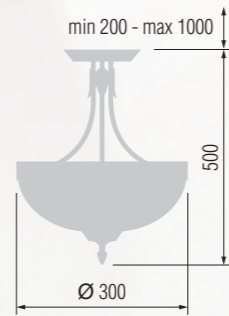

E-27 11x60 W

352 Chandelier 5-lamp  
Люстра 5-ти рожковая

E-27 5x60 W

352 Pendant  
Светильник подвесной

E-27 3x60 W

352 Pendant  
Светильник подвесной

E-27 2x60 W

352 Pendant  
Светильник подвесной