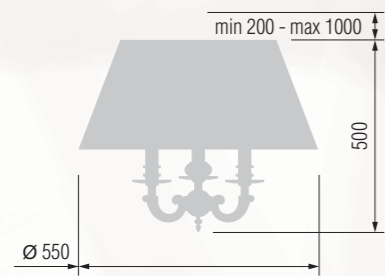

Светильник подвесной
Pendant lamp

E-14 3x40 W