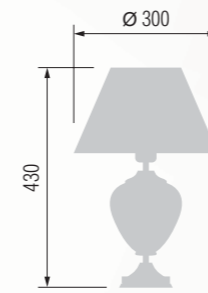

Table lamp
Настольная лампа E-27 1x60 W