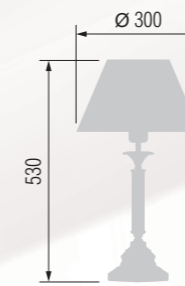

Table lamp
Настольная лампа E-27 1x60 W