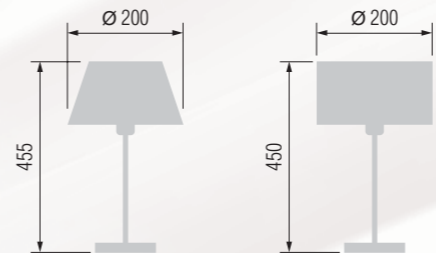

E-27 1x100 W

Wall lamp
Бра

E-27 1x40 W
Spot-LED 1W

Wall lamp
Бра

E-27 1x40 W
Spot-LED 1W

E-27 1x60 W