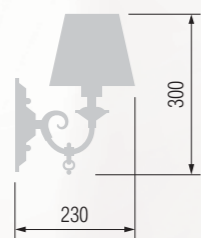

Pendant lamp  
Светильник подвесной E-14 3x40 W

Pendant lamp  
Светильник подвесной E-14 3x40 W

Sconce 2 horn  
Бра двухрожковая E-14 2x40 W

Wall lamp  
Бра однорожковая E-14 1x40 W

Table lamp  
Настольная лампа E-14 3x40 W