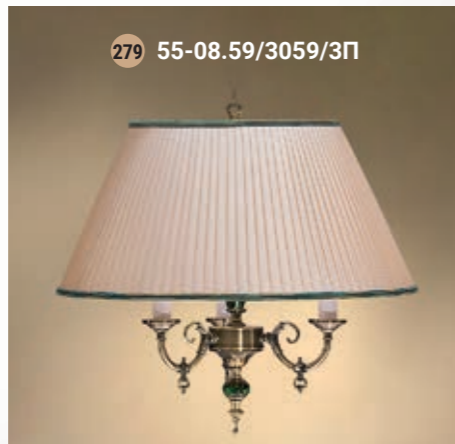

Floor lamp
Торшер E-14 3x40 W