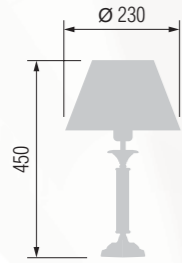

Table lamp
Настольная лампа E-27 1x60 W