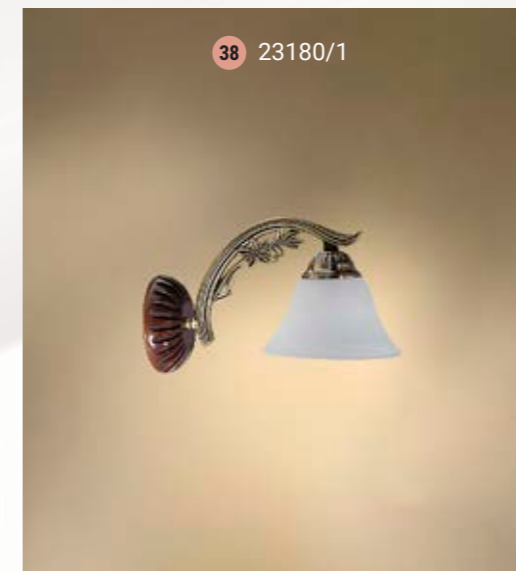

E-27 5x60 W

E-27 5x60 W

Chandelier 3-lamp
Люстра 3-х рожковая

E-27 3x60 W

Chandelier 3-lamp
Люстра 3-х рожковая

E-27 3x60 W

Wall lamp
Бра однорожковая

E-27 1x60 W

Wall lamp
Бра однорожковая

E-27 1x60 W