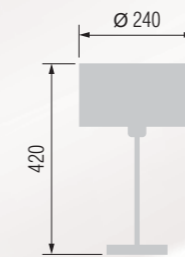

Stainless steel. Штатив – нержавеющая сталь
Shades – fabric. Абажуры – текстиль

Wall lamp
Бра E-27 1x40 W
Spot-LED 1W

Wall lamp
Бра E-27 1x40 W
Spot-LED 1W

Table lamp
Настольная лампа E-27 1x60 W

Stainless steel. Штатив – нержавеющая сталь
Shades – fabric. Абажуры – текстиль