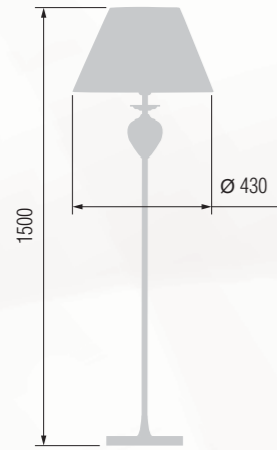

Floor lamp
Торшер

E-27 1x100 W