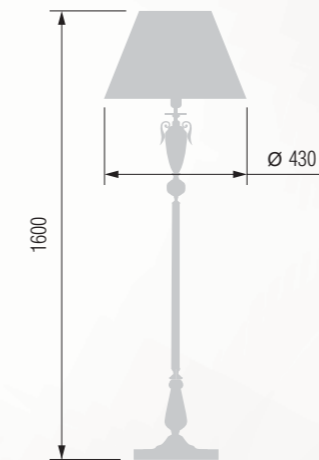

Floor lamp
Торшер E-27 1x100 W