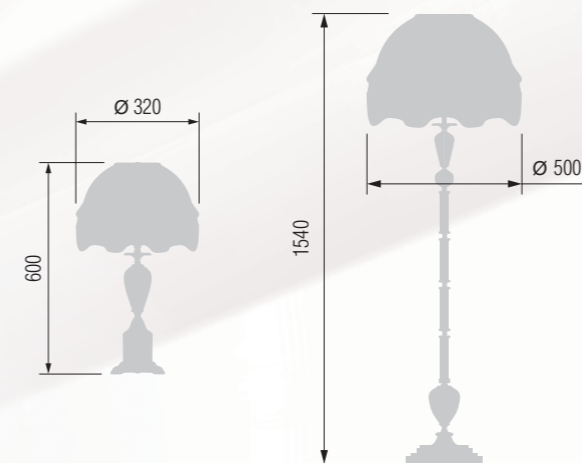

Floor lamp  
Торшер E-27 1x100 W

Floor lamp  
Торшер E-27 1x100 W

Table lamp  
Настольная лампа E-27 1x60 W

Table lamp  
Настольная лампа E-27 1x60 W

Table lamp  
Настольная лампа E-27 1x60 W

245 38-08.56/3356