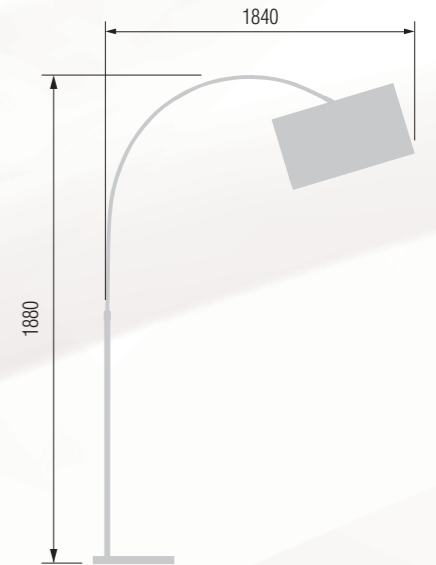

354 370-502/4951