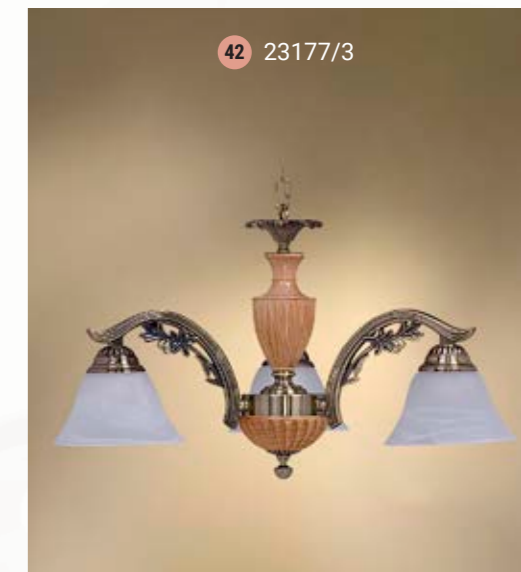

E-27 5x60 W

Chandelier 3-lamp  
Люстра 3-х рожковая

E-27 3x60 W

Chandelier 3-lamp  
Люстра 3-х рожковая

E-27 3x60 W

Wall lamp  
Бра однорожковая

E-27 1x60 W

Wall lamp  
Бра однорожковая