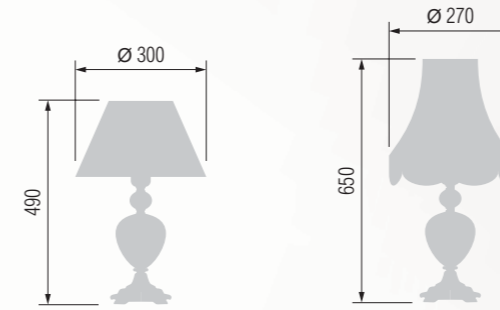

Table lamp  
Настольная лампа E-27 1x60 W

Table lamp  
Настольная лампа E-27 1x60 W

Table lamp  
Настольная лампа E-27 1x60 W

Table lamp  
Настольная лампа E-27 1x60 W

158 29-12.56/9022

159 24-25K/9022

Table lamp  
Настольная лампа E-27 1x60 W