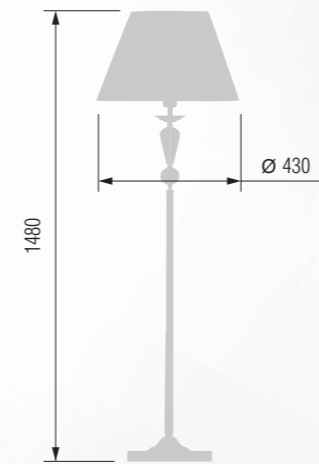

Table lamp
Настольная лампа E-27 1x60 W

15 23-12.56/8022

16 23-12.50/8022Ф

Floor lamp
Торшер E-27 1x100 W

21 43-12.56/14422M

22 43-12.50/14422MФ

Table lamp
Настольная лампа E-27 1x60 W

17 26-12.56/8122

18 26-12.50/8122Ф