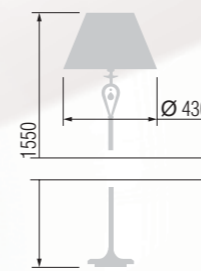

E-27 1x100 W