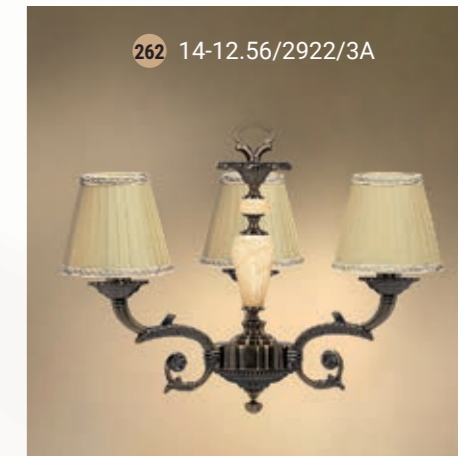

251 43-08.59/4359

252 43-08.57/4357

Chandelier 5-lamp  
Люстра 5-ти рожковая E-14 5x40 W

Sconce 2 horn  
Бра двухрожковая E-14 2x40 W

Chandelier 3-horn  
Люстра 3-х рожковая E-14 3x40 W

Wall lamp  
Бра однорожковая E-14 1x40 W