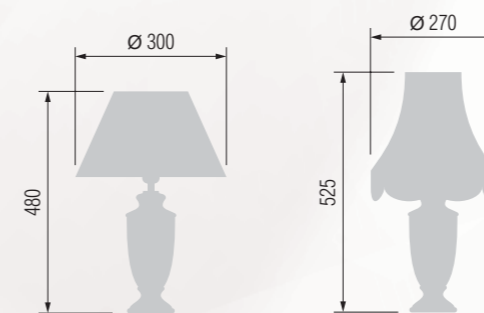

Table lamp  
Настольная лампа  
E-27 1x60 W

Table lamp  
Настольная лампа  
E-27 1x60 W

Table lamp  
Настольная лампа  
E-27 1x60 W

Table lamp  
Настольная лампа  
E-27 1x60 W

Table lamp  
Настольная лампа  
E-27 1x60 W