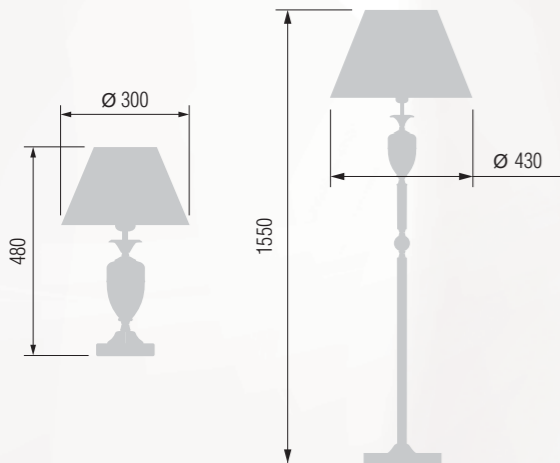

Chandelier 5-lamp  
Люстра 5-ти рожковая E-14 5x40 W

Wall lamp  
Бра однорожковое E-14 1x40 W

Wall lamp  
Бра однорожковое E-14 1x40 W

Floor lamp  
Торшер E-27 1x100 W

Floor lamp  
Торшер E-27 1x100 W

Table lamp  
Настольная лампа E-27 1x60 W