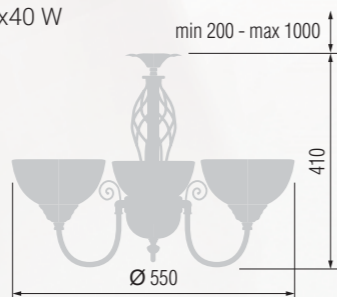

352 15658/1

352 15602/1

352 29-54/13654

352 43-54/14654

352 352 Wall lamp  
Бра однорожковое

E-14 1x40 W

352 352 Chandelier 3-lamp  
Люстра 3-х рожковая

E-14 3x40 W