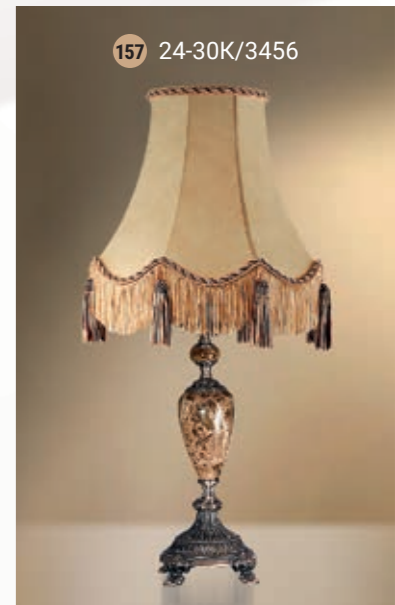

Table lamp  
Настольная лампа E-27 1x60 W

Table lamp  
Настольная лампа E-27 1x60 W

Table lamp  
Настольная лампа E-27 1x60 W

Table lamp  
Настольная лампа E-27 1x60 W

158 29-12.56/9022

159 24-25K/9022

Table lamp  
Настольная лампа E-27 1x60 W