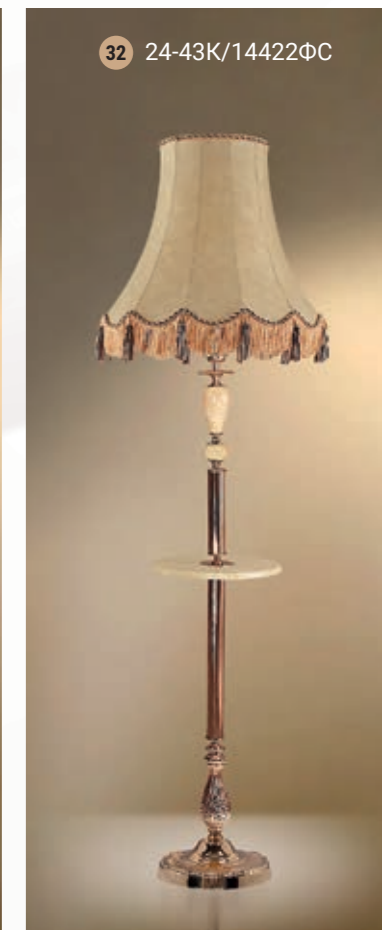

4 23-104/3556

5 24-20/3556

Table lamp  
Настольная лампа E-27 1x60 W

6 23-104/8056

7 24-20/8056

Table lamp  
Настольная лампа E-27 1x60 W

8 23-104/8156

9 24-20/8156

22 43-12.50/14422MФ

Table lamp  
Настольная лампа E-27 1x60 W

17 26-12.56/8122

18 26-12.50/8122Ф

Table lamp  
Настольная лампа E-27 1x60 W

Table lamp  
Настольная лампа E-27 1x60 W

Table lamp  
Настольная лампа E-27 1x60 W

Floor lamp  
Торшер E-27 1x100 W

Floor lamp  
Торшер E-27 1x100 W

Table lamp  
Настольная лампа E-27 1x60 W

33 23-08.52/3559

34 23-104/3559Ф

Floor lamp  
Торшер E-27 1x100 W

39 43-08.52/14459M

40 43-104/14459MФ

Table lamp  
Настольная лампа E-27 1x60 W

35 23-08.59/8059

36 23-12.59/8059Ф

Floor lamp  
Торшер E-27 1x100 W

41 43-08.59/14459M

42 43-12.59/14459MФ

Table lamp  
Настольная лампа E-27 1x60 W

37 26-08.59/8159