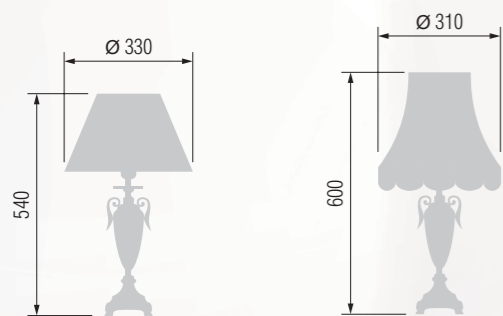

Casting from zinc, antique bronze finish, marble | Литье цинк, античная бронза, мрамор

Chandelier 6-lamp  
Люстра 6-ти рожковая E-14 6x40 W

Wall lamp  
Бра однорожковая E-14 1x40 W

Table lamp  
Настольная лампа E-27 1x75 W