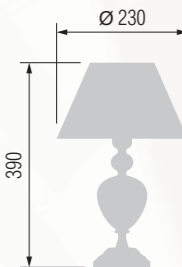

Floor lamp  
Торшер E-27 1x100 W

Floor lamp  
Торшер E-27 1x100 W

Table lamp  
Настольная лампа E-27 1x60 W

94 23-105/3578

95 23-104/3577

Table lamp  
Настольная лампа E-27 1x60 W

96 23-08.52/8078

97 23-12.50/8077