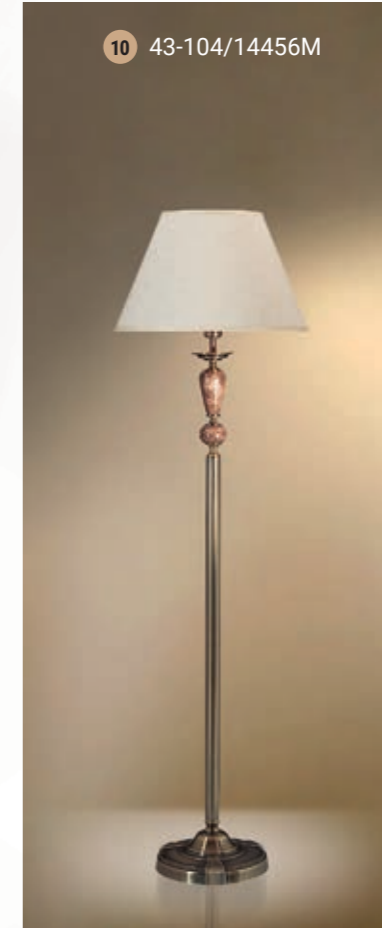

10 43-104/14456M