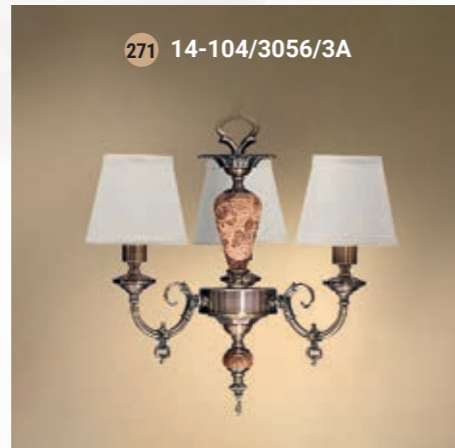

Pendant lamp
Светильник подвесной E-14 3x40 W