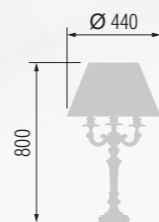

E-27 1x100 W

E-27 1x60 W

E-27 1x60 W

E-27 1x60 W

E-27 3x60 W

E-27 5x60 W