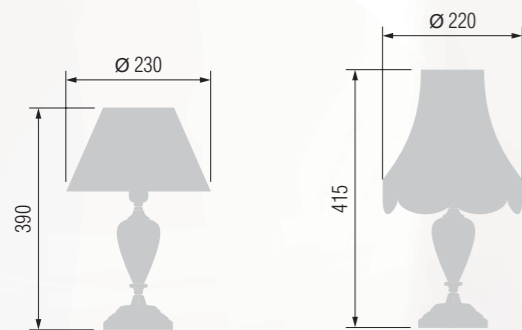

4 23-104/3556

5 24-20/3556

Table lamp  
Настольная лампа E-27 1x60 W

6 23-104/8056

7 24-20/8056

Table lamp  
Настольная лампа E-27 1x60 W

8 23-104/8156

9 24-20/8156