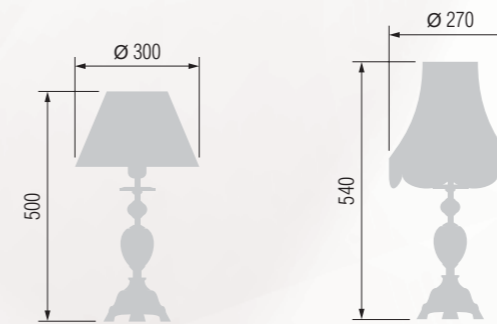

Table lamp  
Настольная лампа E-27 1x60 W

Table lamp  
Настольная лампа E-27 1x60 W

Table lamp  
Настольная лампа E-27 1x60 W

Table lamp  
Настольная лампа E-27 1x60 W

158 29-12.56/9022

159 24-25K/9022

Table lamp  
Настольная лампа E-27 1x60 W