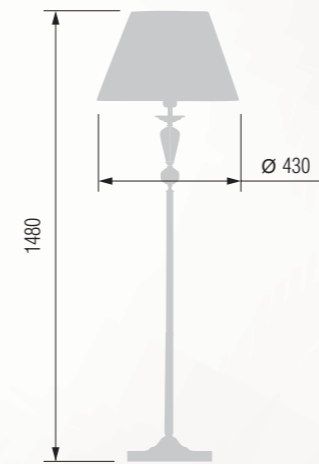

Table lamp  
Настольная лампа E-27 1x60 W

52 23-08.52/3557

53 23-104/3557Ф

Floor lamp  
Торшер E-27 1x100 W

58 43-08.52/14457M

59 43-104/14457MФ

Table lamp  
Настольная лампа E-27 1x60 W

54 23-08.57/8057