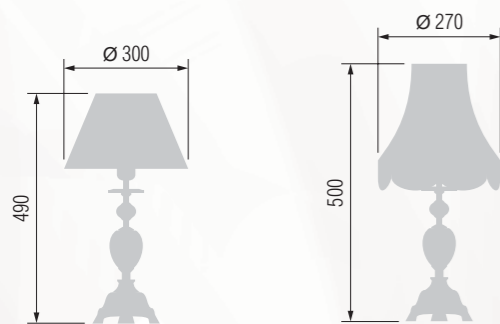

Table lamp  
Настольная лампа E-27 1x60 W

191 33-08.56/9078

192 24-25K/9078

Table lamp  
Настольная лампа E-27 1x60 W

197 29-12.50/9077

198 24-25Ж/9077

Table lamp  
Настольная лампа E-27 1x60 W

193 29-402.56/8878