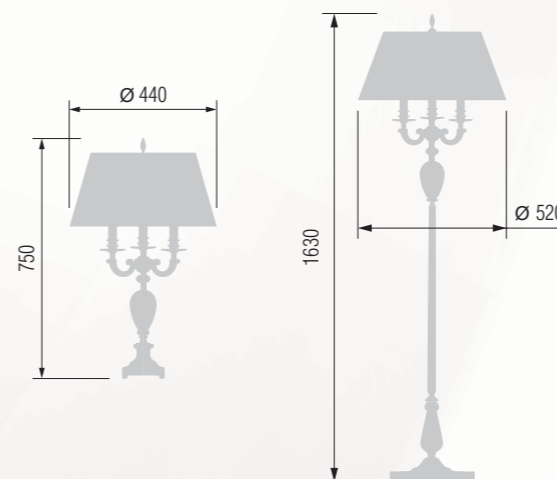

Floor lamp
Торшер E-14 3x40 W