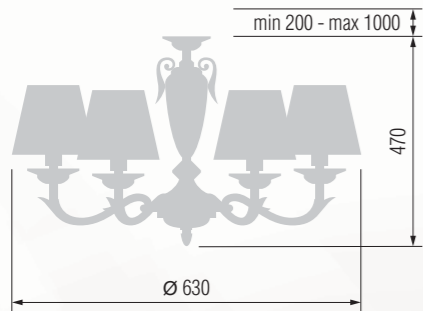

Table lamp  
Настольная лампа E-27 1x60 W

189 24-25K3/8659

Table lamp  
Настольная лампа E-27 1x60 W

186 29-12.57/8457

187 29-56/8457

Table lamp  
Настольная лампа E-27 1x60 W

190 24-25KB/8657

Chandelier 6-lamp  
Люстра 6-ти рожковая E-14 6x40 W