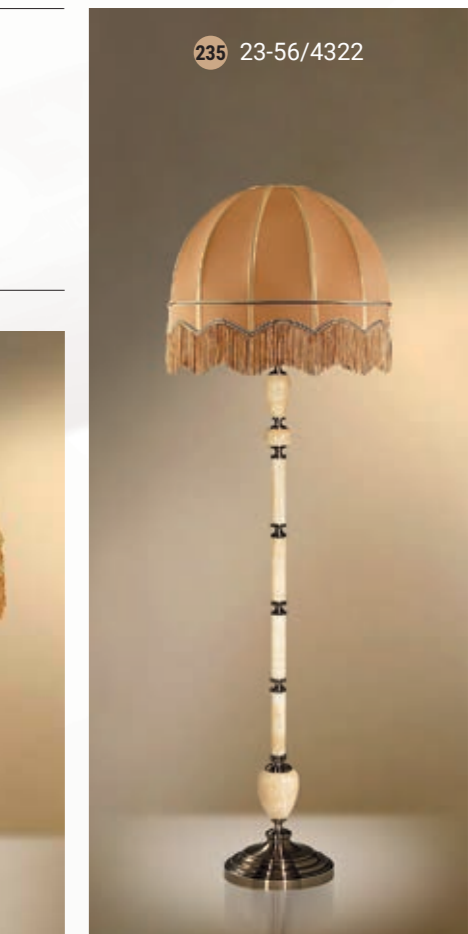

Casting from zinc, antique bronze finish, marble | Литье цинк, античная бронза, мрамор

Pendant lamp  
Светильник подвесной E-14 5x40 W

Pendant lamp  
Светильник подвесной E-14 5x40 W

Floor lamp  
Торшер E-27 1x100 W