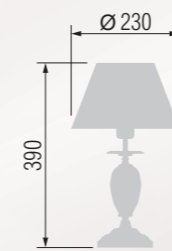

39 43-69.01/4523

Floor lamp  
Торшер  E-27 1x100 W

39 45-56/4524

39 43-522X/4525

Table lamp  
Настольная лампа  E-27 1x60 W

39 23-69.01/3523

Table lamp  
Настольная лампа  E-27 1x60 W

39 23-56/3524