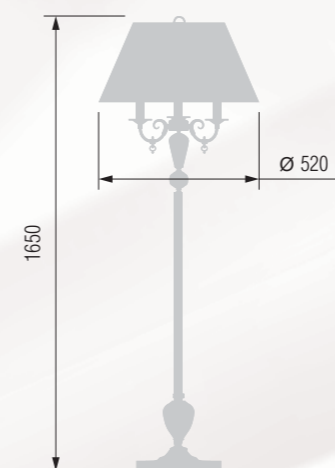

Floor lamp
Торшер E-14 3x40 W

Table lamp
Настольная лампа E-14 3x40 W

Floor lamp
Торшер E-14 3x40 W