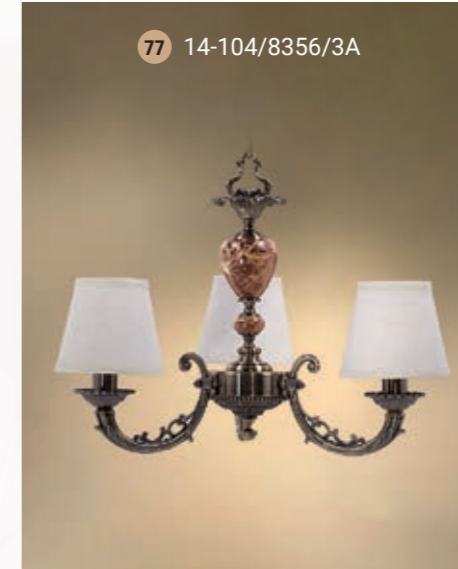

Chandelier 3-lamp
Люстра 3-х рожковая E-14 3x40 W