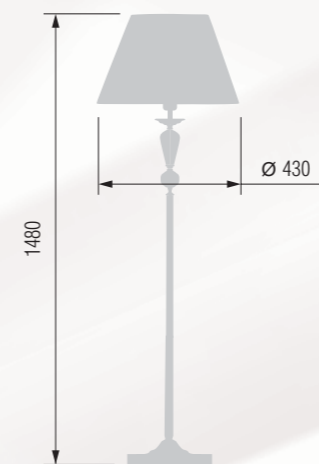

Table lamp  
Настольная лампа E-27 1x60 W

35 23-08.59/8059

36 23-12.59/8059Ф

Floor lamp  
Торшер E-27 1x100 W

41 43-08.59/14459M

42 43-12.59/14459MФ

Table lamp  
Настольная лампа E-27 1x60 W

37 26-08.59/8159