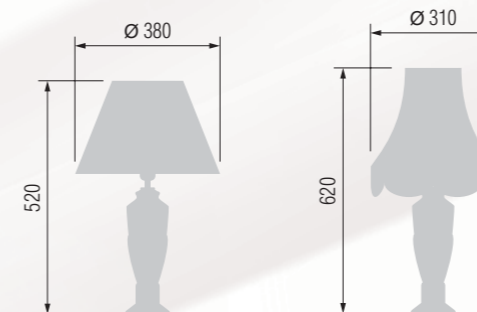

Table lamp  
Настольная лампа  
E-27 1x60 W

427 38-522.56/9156N

428 38-12.50/9156

429 24-30Ж/9156

430 33-501X/10663N

431 33-01.50/10663

431 29-402.56/95556

432 33-522.56/10656N