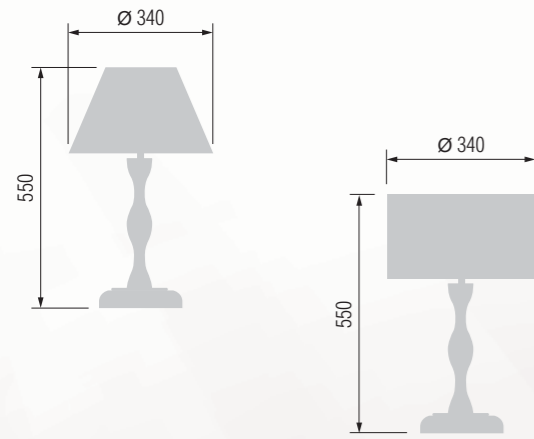

406 43-01.50/11163

407 43-402.56/11163

Floor lamp  
Торшер E-27 1x100 W

410 43-08.56/11180

411 43-402.56/11180

Table lamp  
Настольная лампа E-27 1x60 W

Table lamp  
Настольная лампа E-27 1x60 W

Sconce 1 horn  
Бра однорожковое E-27 1x60 W