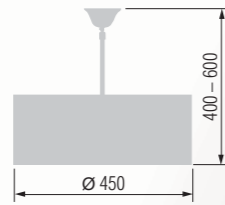

LABORATOIRES POURQUERY
ANALYSES INDUSTRIELLES
SAS - 433 000 401 000
LABORATOIRE EXPERT PRES LA COUR D'APPEL DE LYON

Certification : EBN°121
Date de révision : 29/05/2005
Date de révision : 2r
Révisé :

VPF VPF-Amsterdam
Jarmuiden 9-11
1045 AC AMSTERDAM
The Netherlands

RAPPORT D'ESSAI / TEST REPORT
LP01648 / P07033 /0
du / from 03/04/2008 délivré par le laboratoire de Lyon/
Delivered by the laboratory of Lyon

Commande n° / Order n° :	Deviz n° / Offer n° :	3011151CA
Echantillon(s) / Sample :	CHINTZ - WHITE PVC	
Référence(s) / Reference :	66.8003.-	
Reçu(s) le / Received on :	28/02/2008	BL n° / DS n° : /
Date de début des essais / Beginning of tests :	28/02/2008	Date de fin des essais / End of tests : 01/04/2008

LABORATOIRES POURQUERY
FRANCE
Responsable Technique de Secteur : secteur ELÉCTRICITE
Technical Manager of ELÉCTRICITE Sector
Jérôme COMBE

Seule la version française fait foi
La reproduction de ce rapport d'essai n'est autorisée que sous sa forme intégrale

Only the French version is deemed authentic
Reproduction of this test report is only authorized in its integral form

Il comporte 6 pages
It consists of 6 pages

Ce résultat ne s'applique qu'à l'échantillon soumis au laboratoire, et n'est en aucun cas garanti dans le présent document.
This result only applies to the sample submitted to the laboratory and is not guaranteed in the present document.
L'acceptation de l'essai est la responsabilité des laboratoires. POC (P) 100 pour les seuls essais réalisés par l'accréditation.
The POC (P) 100 certification applies to laboratories (P) 100 and concerns only the tests carried out by the company.

LABORATOIRES POURQUERY
Single Site
10, rue de la République
69622 CHIRAZIMONTAIN
Tél. : +33 (0)4 78 31 61 00
Fax : +33 (0)4 78 31 61 01
www.laboratoires-pourquery.fr

Agence
6, rue JEAN CALAIS
92000 NANTERRE
Tél. : +33 (0)1 47 49 78 00
Fax : +33 (0)1 47 49 78 01
www.laboratoires-pourquery.fr

LPK LABORATOIRES POURQUERY
HONG KONG LIMITED
8/F, 5, TST, HONG KONG FACTORY BUILDING
8/F, 5, TST, HONG KONG FACTORY BUILDING
Tél. : +852 2502 1000
Fax : +852 2502 1001
www.laboratoires-pourquery.fr

LABORATOIRES POURQUERY