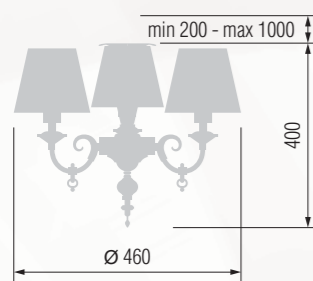

Pendant lamp
Светильник подвесной E-14 3x40 W