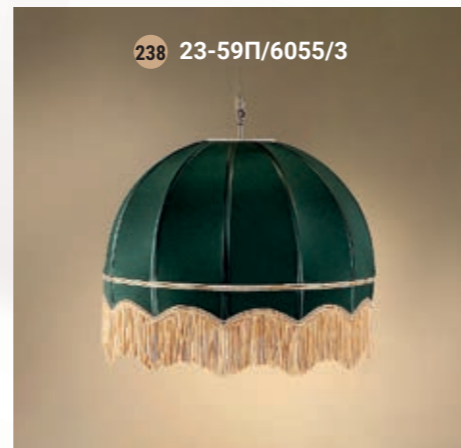

Table lamp  
Настольная лампа E-27 1x60 W

Pendant lamp  
Светильник подвесной E-14 5x40 W

Pendant lamp  
Светильник подвесной E-14 5x40 W

Pendant lamp  
Светильник подвесной E-14 3x40 W

Pendant lamp  
Светильник подвесной E-14 3x40 W