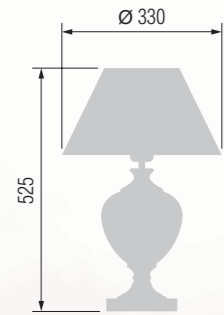

Floor lamp  
Торшер

E-27 1x100 W

39 43-522X/45112

39 43-522X/45128

39 43-45.20X/45151

39 43-45.01X/45151

39 43-45.20/45051

Table lamp  
Настольная лампа E-27 1x60 W