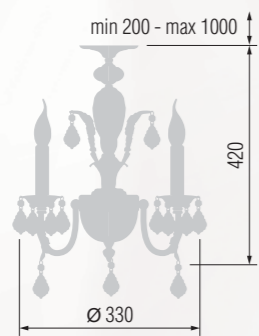

Steel, matt white, porcelain, crystal. | Сталь, белый матовый, фарфор, хрусталь

Steel, matt white, porcelain, crystal. | Сталь, белый матовый, фарфор, хрусталь