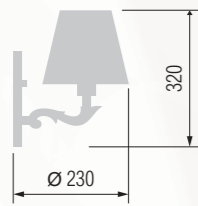

201 33-12.50/3477

202 23-36/3477

Chandelier 6-lamp  
Люстра 6-ти рожковая E-14 6x40 W

Sconce 1 horn  
Бра однорожковая E-14 1x40 W

Table lamp  
Настольная лампа E-27 1x75 W

Floor lamp  
Торшер E-27 1x100 W