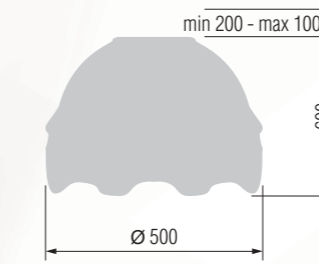

Table lamp  
Настольная лампа E-27 1x60 W

Pendant lamp  
Светильник подвесной E-14 5x40 W

Pendant lamp  
Светильник подвесной E-14 5x40 W

Pendant lamp  
Светильник подвесной E-14 3x40 W

Pendant lamp  
Светильник подвесной E-14 3x40 W