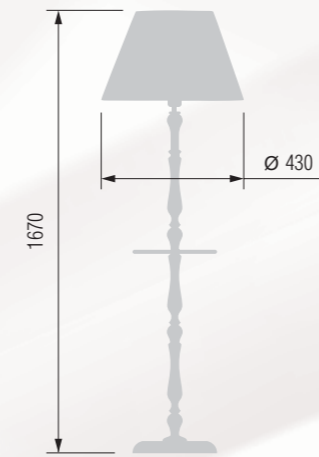

Table lamp  
Настольная лампа E-27 1x60 W

390 23-104/7278

391 23-104/7277

Floor lamp  
Торшер E-27 1x100 W

392 43-104/4378

393 43-104/4377

Floor lamp  
Торшер E-27 1x100 W

394 43-104/4378 C