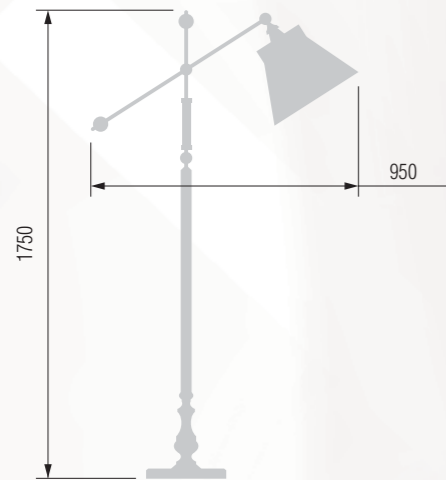

141 35-08.59.1/4859

Floor lamp
Торшер
E-27 1x60 W