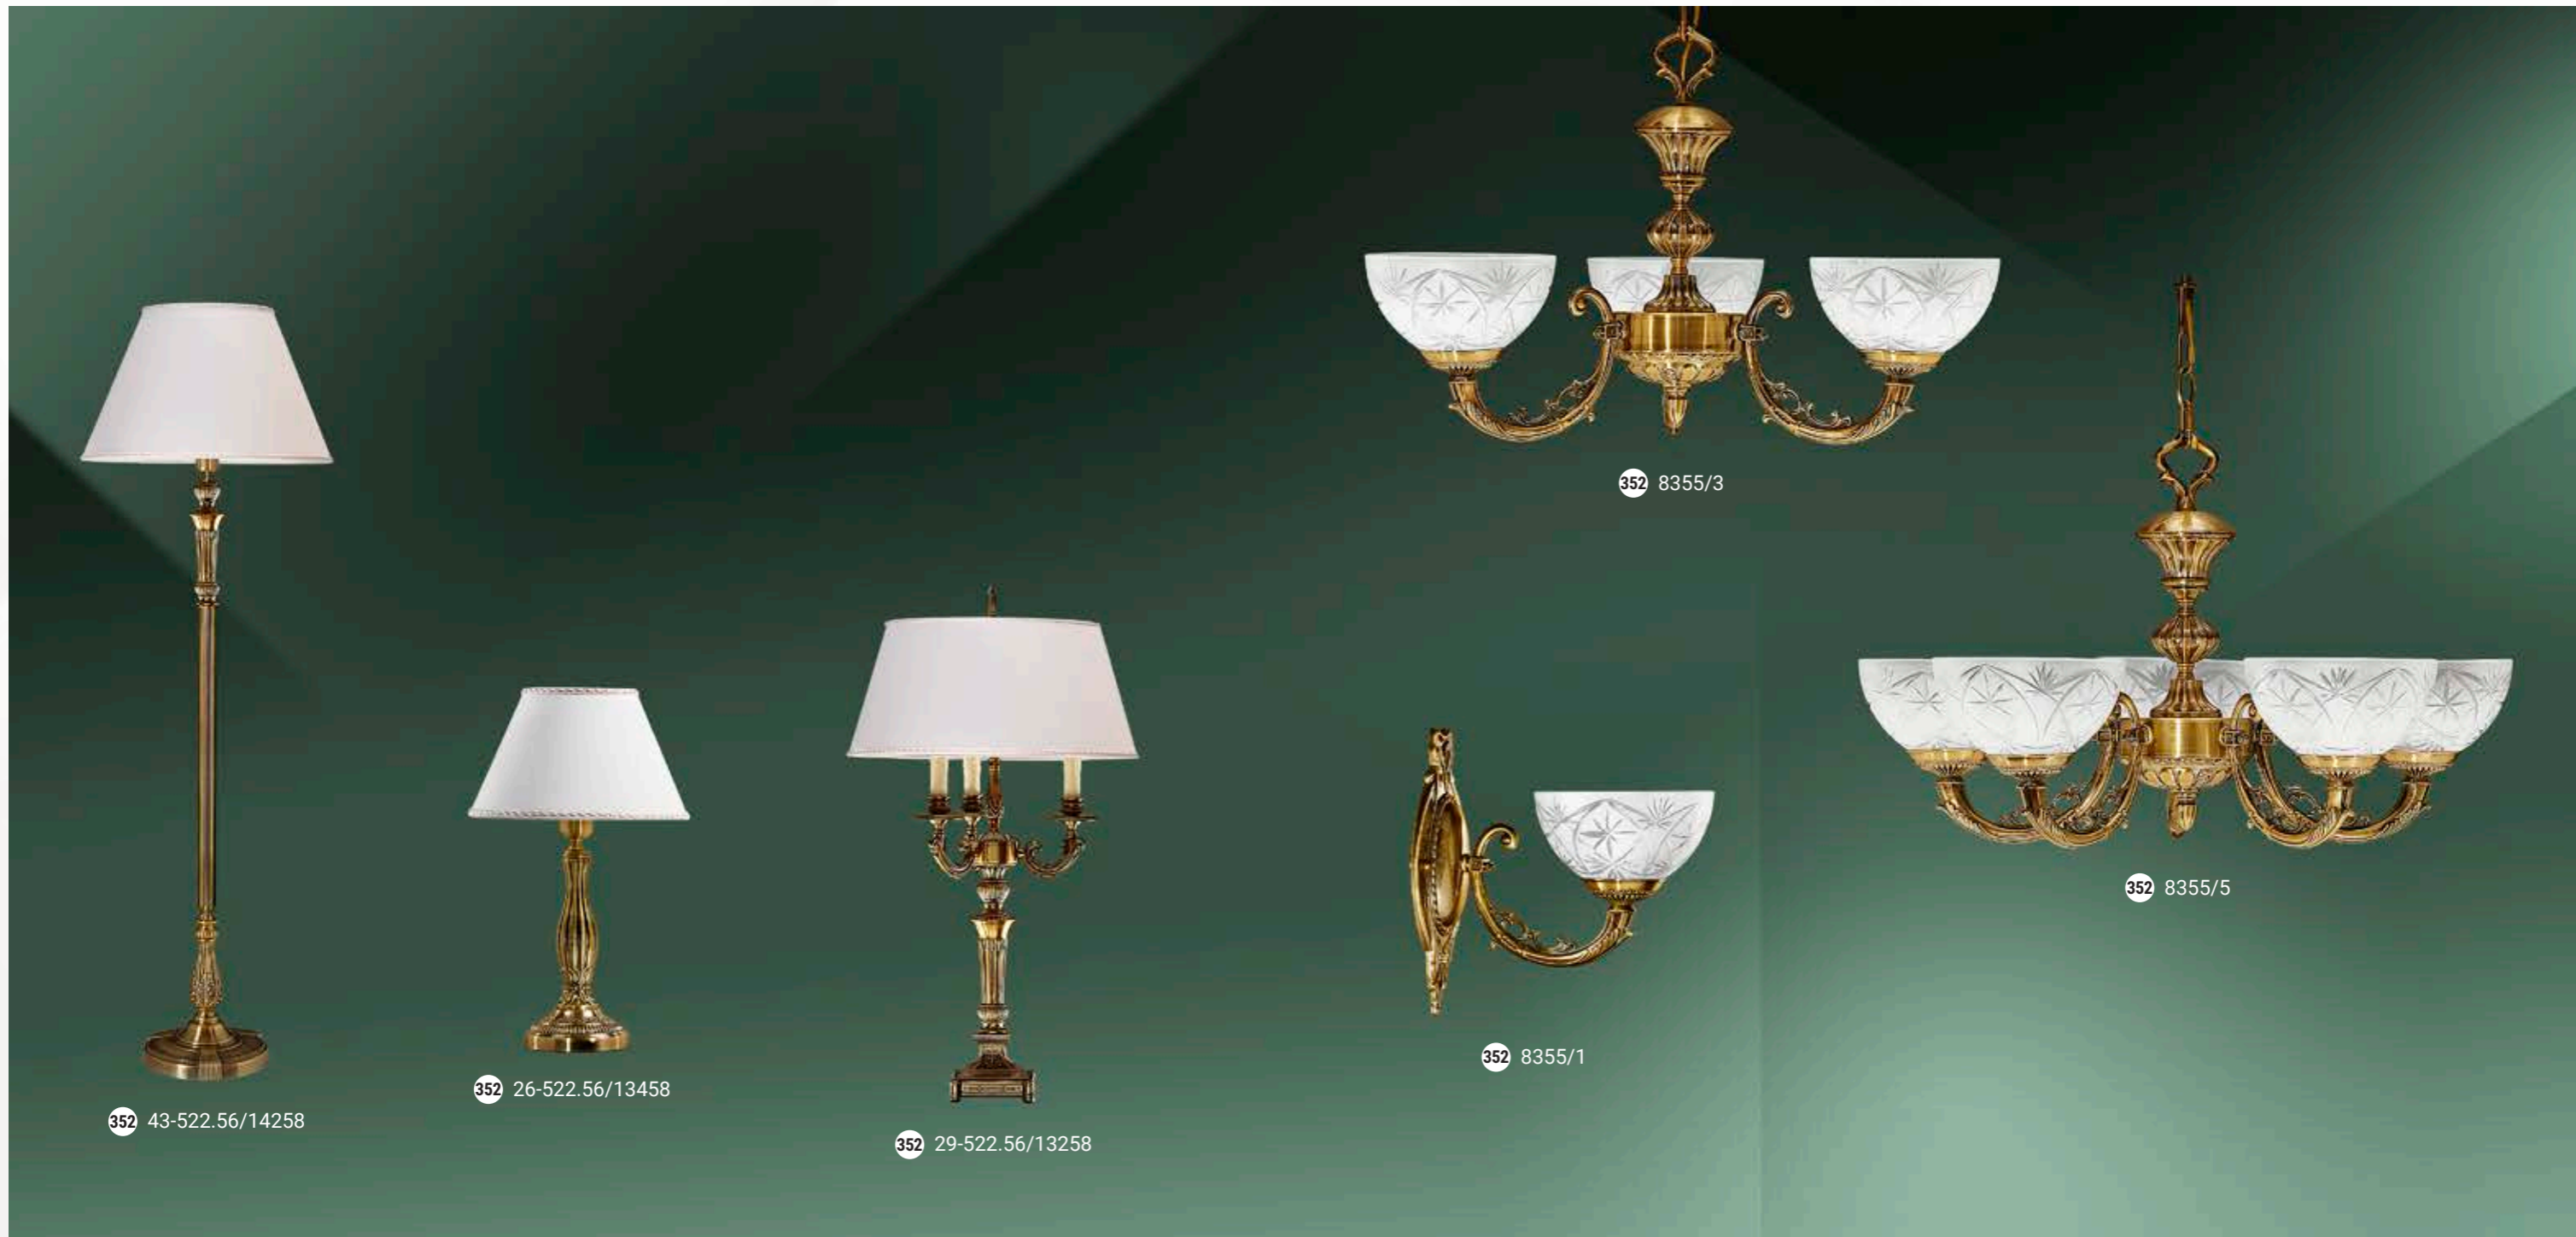

352 352 Chandelier 8-lamp  
Люстра 8-х рожковая  
E-14 3x40 W

352 352 Wall lamp  
Бра однорожковое  
E-14 1x40 W

352 352 Table lamp  
Настольная лампа  
E-14 3x40 W

352 352 Floor lamp  
Торшер  
E-14 3x40 W