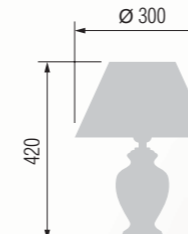

433 33-12.50/10656

471 29-401X/95163

476 29-402/95056

Table lamp  
Настольная лампа E-27 1x60 W

Table lamp  
Настольная лампа E-27 1x60 W

Table lamp  
Настольная лампа E-14 1x40 W

Table lamp  
Настольная лампа E-27 1x60 W