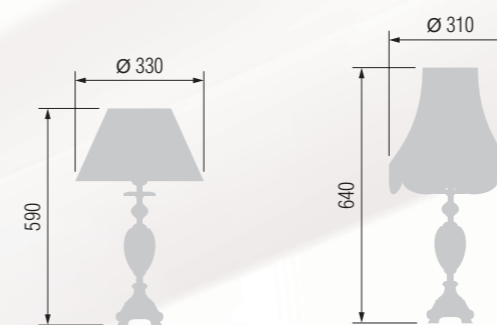

Table lamp  
Настольная лампа E-27 1x60 W

Table lamp  
Настольная лампа E-27 1x60 W

Table lamp  
Настольная лампа E-27 1x60 W

Table lamp  
Настольная лампа E-27 1x60 W

158 29-12.56/9022

159 24-25K/9022

Table lamp  
Настольная лампа E-27 1x60 W