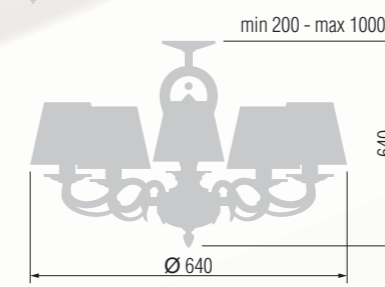

E-27 1x100 W

E-14 6x40 W

E-27 1x60 W

E-14 1x40 W

E-27 1x100 W

E-14 6x40 W

E-27 1x60 W

E-14 1x40 W