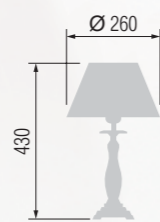

E-27 1x100 W

E-27 1x60 W

E-27 1x60 W

E-27 1x60 W

E-27 3x60 W

E-27 5x60 W