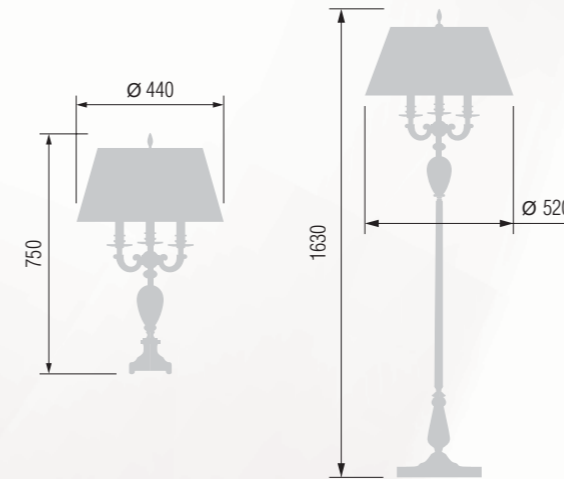

Floor lamp
Торшер E-14 3x40 W