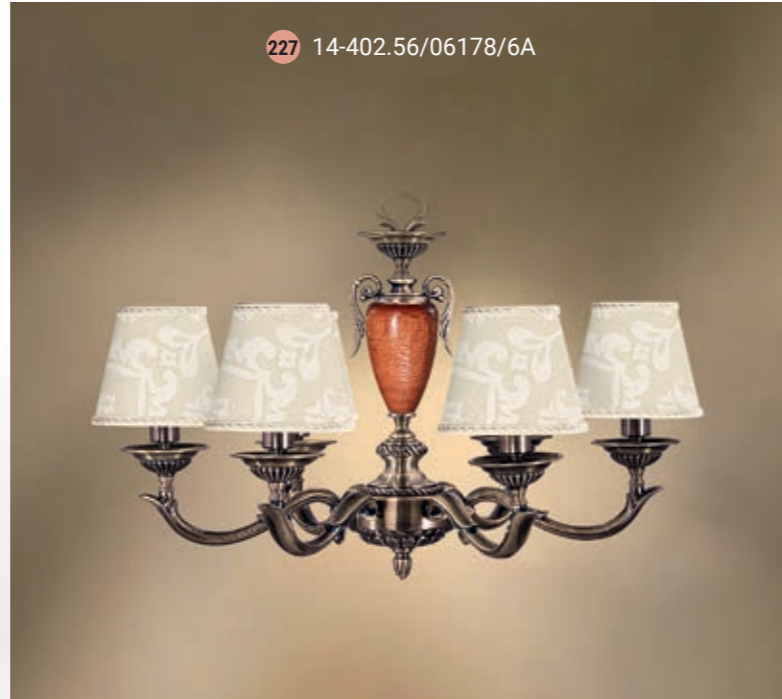

Floor lamp
Торшер E-27 1x100 W