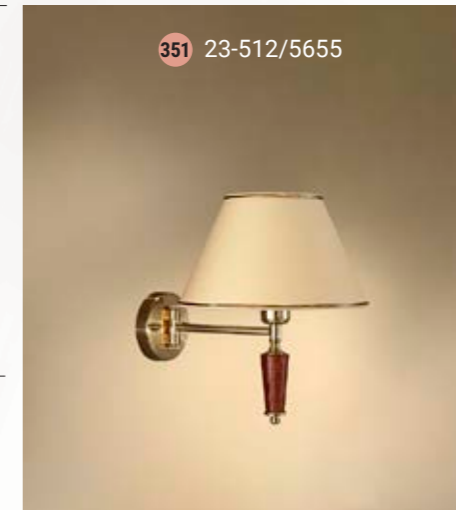

E-27 1x100 W

Table lamp  
Настольная лампа

E-27 1x60 W

Table lamp  
Настольная лампа

E-27 1x60 W

352 Chandelier 8-lamp  
Люстра 8-ми рожковая  
E-14 8x40 W

352 Wall lamp  
Бра однорожковое  
E-14 1x40 W

352 Chandelier 6-lamp  
Люстра 6-ти рожковая  
E-14 6x40 W