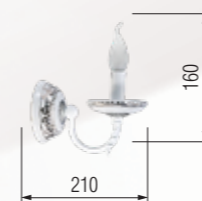

E-14 1x40 W

E-14 6x40 W

E-14 8x40 W

Steel, french gold finish, porcelain | Сталь, франц. золото, фарфор

E-14 1x40 W

E-14 6x40 W

E-14 8x40 W

Steel, chrome finish, porcelain | Сталь, хром, фарфор