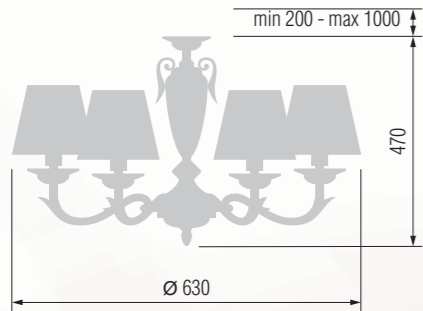

Casting from zinc, antique bronze finish, marble | Литье цинк, античная бронза, мрамор

Floor lamp
Торшер E-27 1x100 W

Floor lamp with a table
Торшер со столиком E-27 1x100 W

Casting from zinc, antique bronze finish, marble | Литье цинк, античная бронза, мрамор