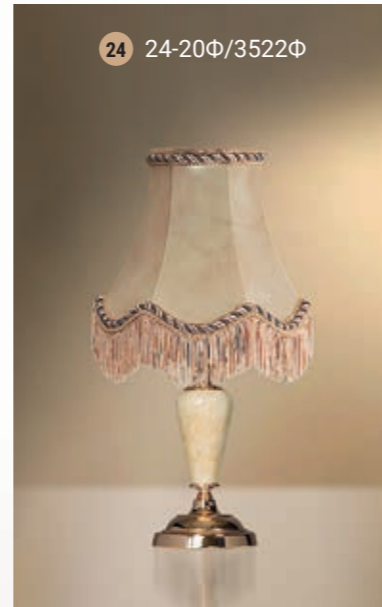

22 43-12.50/14422MФ

Table lamp  
Настольная лампа E-27 1x60 W

17 26-12.56/8122

18 26-12.50/8122Ф

Table lamp  
Настольная лампа E-27 1x60 W

Table lamp  
Настольная лампа E-27 1x60 W

Table lamp  
Настольная лампа E-27 1x60 W