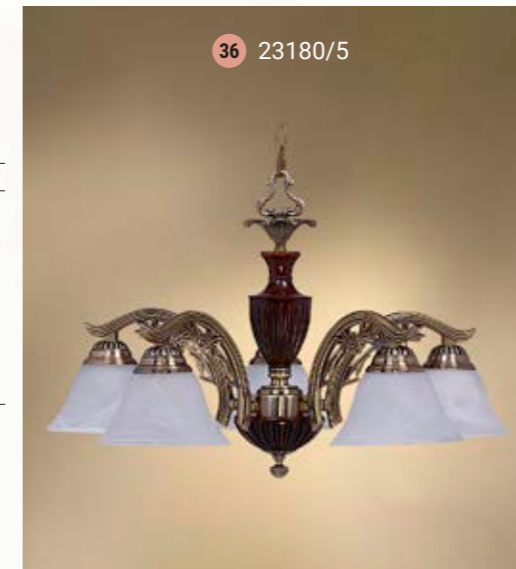

Floor lamp  
Торшер E-27 1x100 W

Floor lamp  
Торшер E-27 1x100 W

Table lamp  
Настольная лампа E-27 1x60 W

Table lamp  
Настольная лампа E-27 1x60 W

Chandelier 5-lamp  
Люстра 5-ти рожковая

E-27 5x60 W

Chandelier 5-lamp  
Люстра 5-ти рожковая

E-27 5x60 W

Chandelier 3-lamp  
Люстра 3-х рожковая

E-27 3x60 W

Chandelier 3-lamp  
Люстра 3-х рожковая

E-27 3x60 W

Wall lamp  
Бра однорожковая

E-27 1x60 W

Wall lamp  
Бра однорожковая