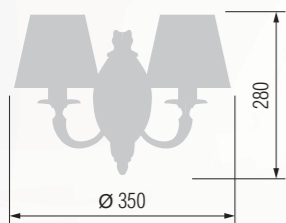

Sconce 2 horn
Бра двухрожковая E-14 2x40 W