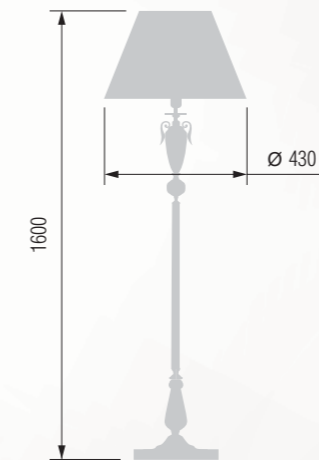

Wall lamp  
Бра однорожковое E-14 1x40 W

Table lamp  
Настольная лампа E-27 1x75 W

Casting from zinc, antique bronze finish, marble | Литье цинк, античная бронза, мрамор

Floor lamp  
Торшер E-27 1x100 W

Floor lamp with a table  
Торшер со столиком E-27 1x100 W