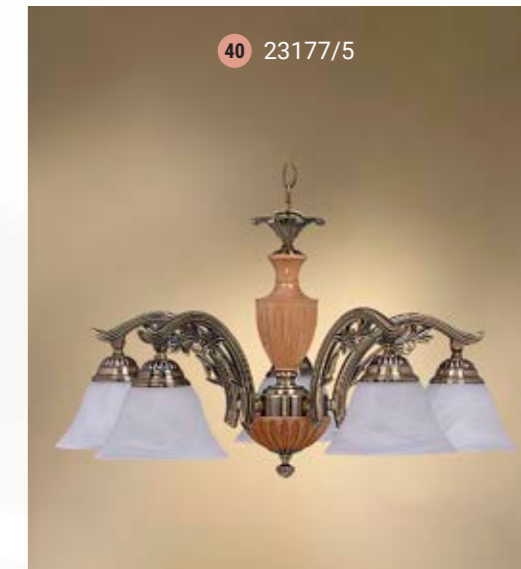

E-27 5x60 W

Chandelier 3-lamp
Люстра 3-х рожковая