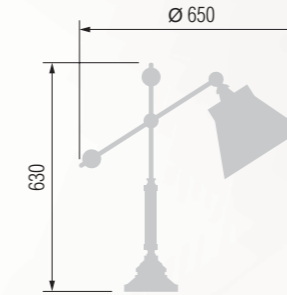

130 21-104/3855

131 33-104.1/4855