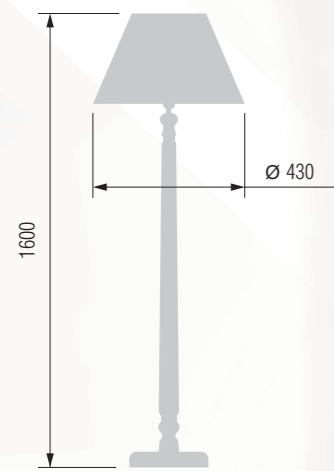

E-27 1x60 W

Table lamp  
Настольная лампа E-27 1x60 W

404 33-01.50/10163

405 33-402.56/10163

Table lamp  
Настольная лампа E-27 1x60 W

408 33-08.56/10180

409 33-402.56/10180

Floor lamp  
Торшер E-27 1x100 W