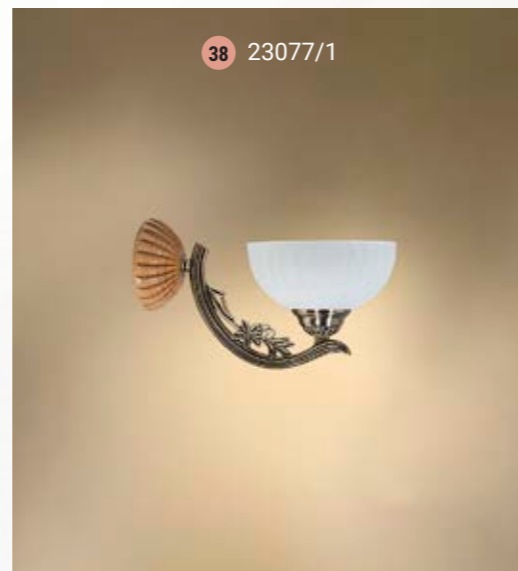

E-27 5x60 W

Chandelier 3-lamp  
Люстра 3-х рожковая

E-27 3x60 W

Chandelier 3-lamp  
Люстра 3-х рожковая

E-27 3x60 W

Wall lamp  
Бра однорожковая

E-27 1x60 W

Wall lamp  
Бра однорожковая