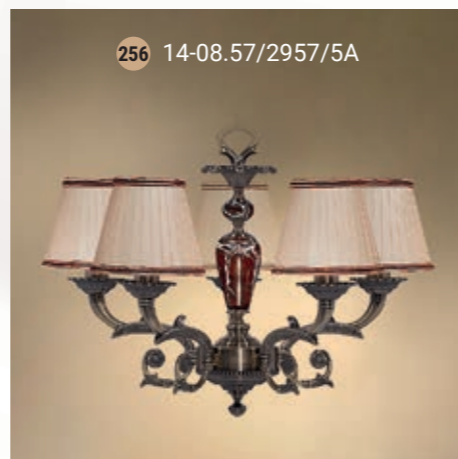

Chandelier 5-lamp
Люстра 5-ти рожковая E-14 5x40 W