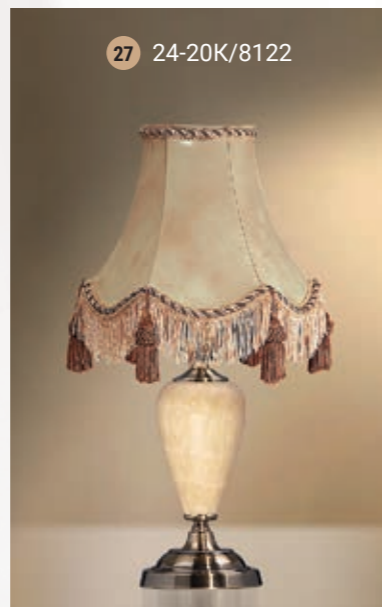

22 43-12.50/14422MФ

Table lamp  
Настольная лампа E-27 1x60 W

17 26-12.56/8122

18 26-12.50/8122Ф

Table lamp  
Настольная лампа E-27 1x60 W

Table lamp  
Настольная лампа E-27 1x60 W

Table lamp  
Настольная лампа E-27 1x60 W