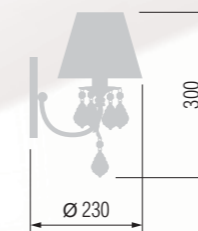

352 14-12.50/65612/8AX

352 65612/6CX

352 14-12.50/15612/1AX

352 14-12.50/65612/5AX

352 Chandelier 8-lamp  
Люстра 8-ми рожковая  
E-14 8x40 W

352 Chandelier 6-lamp  
Люстра 6-ти рожковая  
E-14 6x40 W

352 Wall lamp  
Бра однорожковое  
E-14 1x40 W