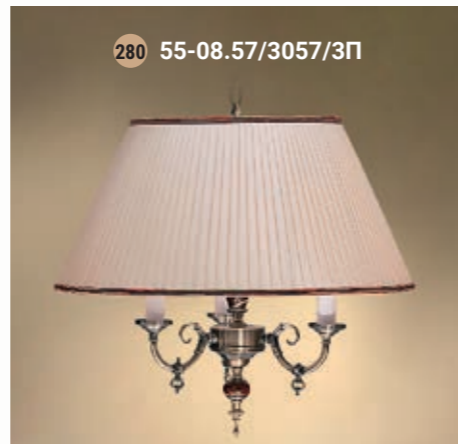

Floor lamp
Торшер E-14 3x40 W