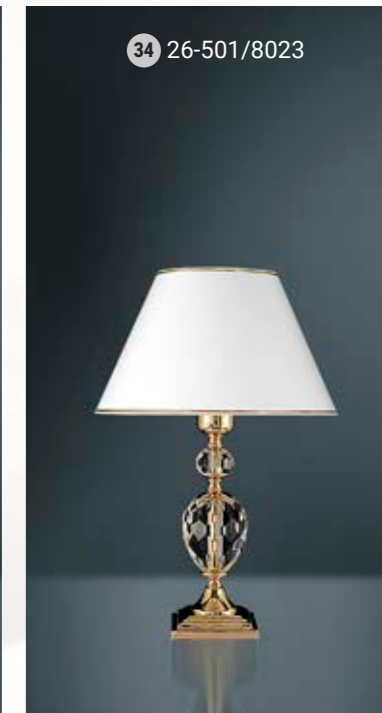

39 23-522X/3525

Table lamp  
Настольная лампа E-27 1x60 W

Table lamp  
Настольная лампа E-27 1x60 W

Table lamp  
Настольная лампа E-27 1x60 W

Table lamp  
Настольная лампа E-27 1x60 W

352 6\*14-522.56/06123B/6A