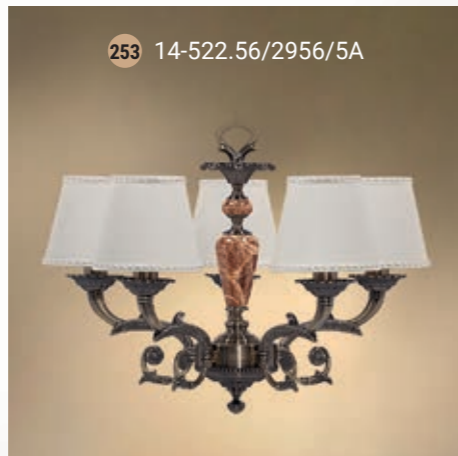

Chandelier 5-lamp
Люстра 5-ти рожковая E-14 5x40 W