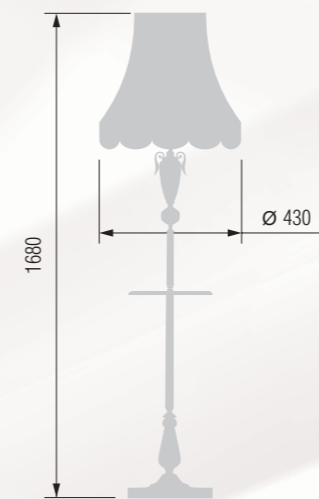

Floor lamp with a table
Торшер со столиком E-27 1x100 W

Casting from zinc, antique bronze finish, marble | Литье цинк, античная бронза, мрамор