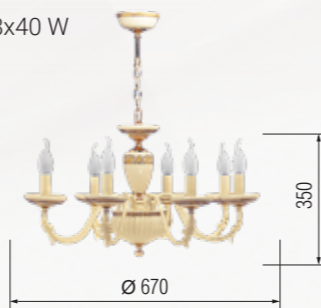

E-14 8x40 W

Steel, french gold finish, porcelain | Сталь, франц. золото, фарфор