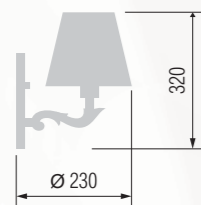

Wall lamp  
Бра однорожковое E-14 1x40 W

Table lamp  
Настольная лампа E-27 1x75 W

Casting from zinc, antique bronze finish, marble | Литье цинк, античная бронза, мрамор

Floor lamp  
Торшер E-27 1x100 W

Floor lamp with a table  
Торшер со столиком E-27 1x100 W