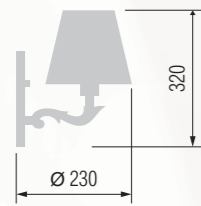

Wall lamp  
Бра однорожковая E-14 1x40 W

Table lamp  
Настольная лампа E-27 1x75 W

Casting from zinc, antique bronze finish, marble | Литье цинк, античная бронза, мрамор

Floor lamp  
Торшер E-27 1x100 W

Floor lamp with a table  
Торшер со столиком E-27 1x100 W