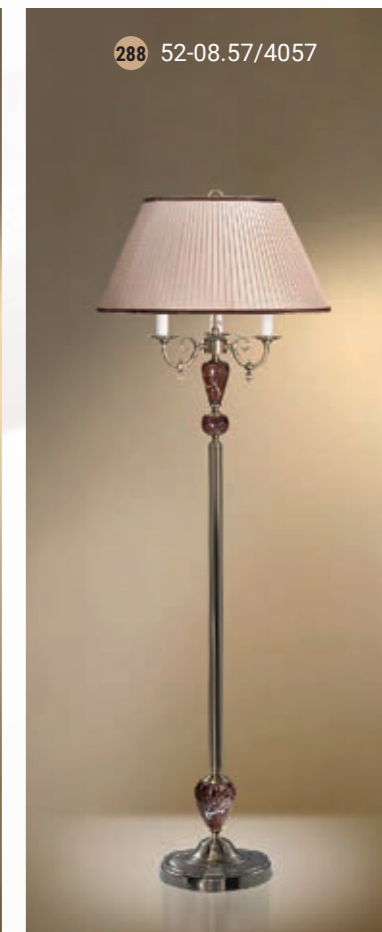

Floor lamp
Торшер E-14 3x40 W