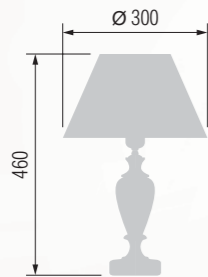

Chandelier 6-lamp
Люстра 6-ти рожковая E-14 6x40 W

Table lamp
Настольная лампа E-27 1x60 W