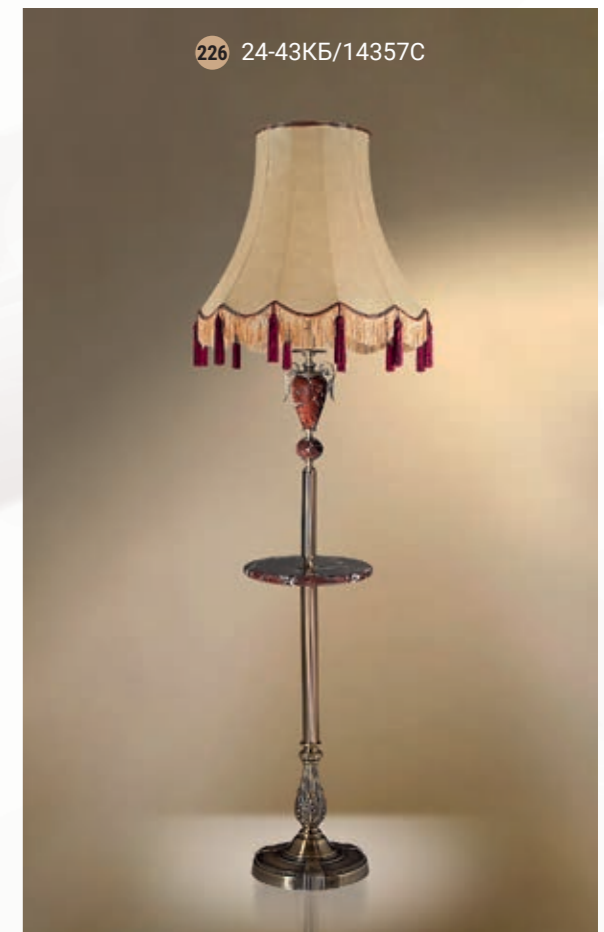

Wall lamp  
Бра однорожковая E-14 1x40 W

Table lamp  
Настольная лампа E-27 1x75 W

Casting from zinc, antique bronze finish, marble | Литье цинк, античная бронза, мрамор

Floor lamp  
Торшер E-27 1x100 W

Floor lamp with a table  
Торшер со столиком E-27 1x100 W