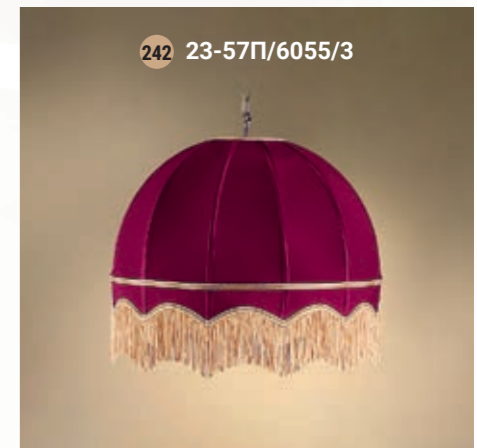

Table lamp  
Настольная лампа E-27 1x60 W

Pendant lamp  
Светильник подвесной E-14 5x40 W

Pendant lamp  
Светильник подвесной E-14 5x40 W

Pendant lamp  
Светильник подвесной E-14 3x40 W

Pendant lamp  
Светильник подвесной E-14 3x40 W