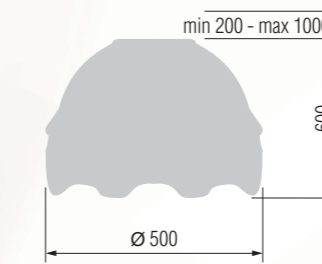

Pendant lamp
Светильник подвесной E-14 5x40 W