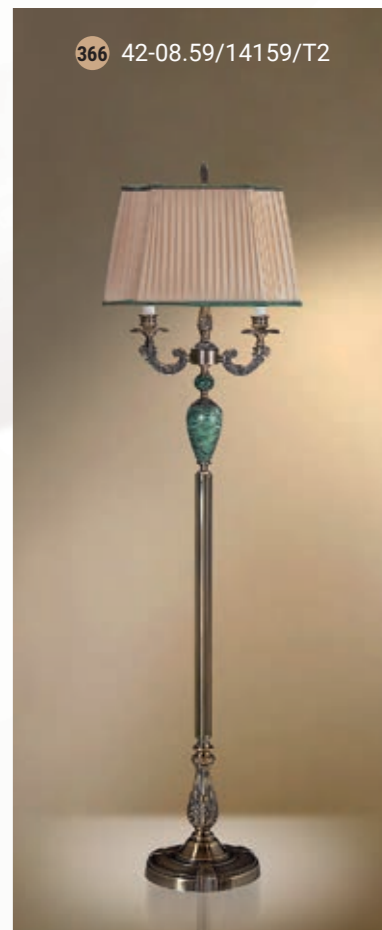

Floor lamp
Торшер E-14 3x40 W