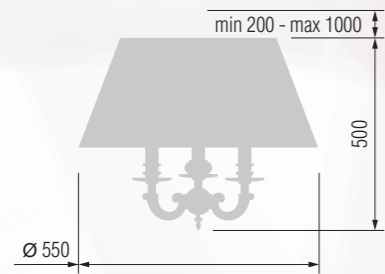

Floor lamp  
Торшер E-14 2x40 W

363 52-08.59/14159/T3

365 52-08.59/14159/T3C

366 42-08.59/14159/T2

Pendant lamp  
Светильник подвесной E-14 5x40 W

Pendant lamp  
Светильник подвесной E-14 3x40 W

Wall lamp  
Бра однорожковое E-14 1x40 W