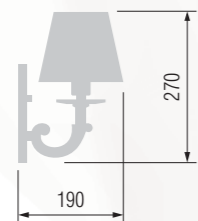

Table lamp  
Настольная лампа E-14 3x40 W

Floor lamp  
Торшер E-14 3x40 W

Pendant lamp  
Светильник подвесной E-14 5x40 W

Pendant lamp  
Светильник подвесной E-14 3x40 W

Wall lamp  
Бра однорожковое E-14 1x40 W