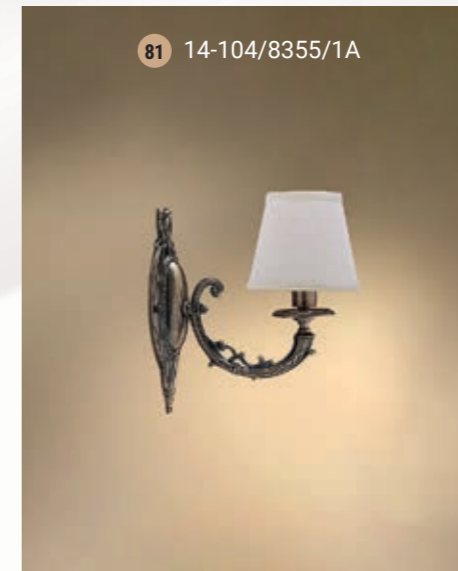

Chandelier 3-lamp  
Люстра 3-х рожковая E-14 3x40 W

Wall lamp  
Бра однорожковая E-14 1x40 W

Table lamp  
Настольная лампа E-27 1x60 W

114 23-08.52/8756

115 23-56/8756

Table lamp  
Настольная лампа E-27 1x60 W