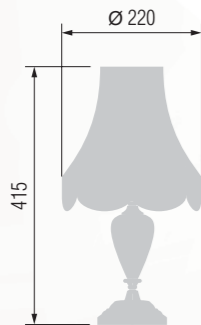

103 43-12.56/14477M

Table lamp  
Настольная лампа E-27 1x60 W

104 24-20/3578

105 24-20Ф/3577

Table lamp  
Настольная лампа E-27 1x60 W

106 24-20K/8078

107 24-20Ф/8077

Table lamp  
Настольная лампа E-27 1x60 W