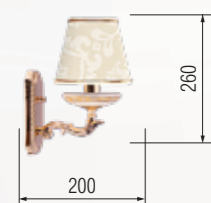

E-14 1x40 W

E-14 6x40 W

E-27 1x60 W

E-27 1x100 W

E-14 1x40 W

E-14 6x40 W

E-27 1x60 W

E-27 1x100 W

Steel, french.gold finish, glass.
Shades- fabric

Сталь, франц. золото, фарфор.
Абажуры – текстиль

Steel,chrom finish, glass.
Shades- fabric

Сталь, хром, фарфор.
Абажуры – текстиль