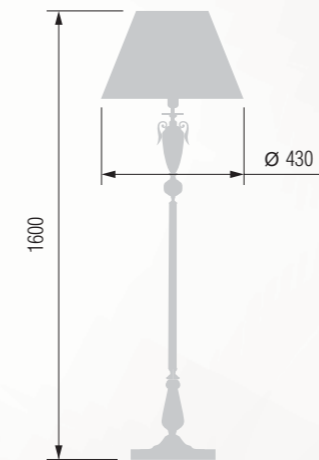

201 33-12.50/3477

202 23-36/3477

Chandelier 6-lamp  
Люстра 6-ти рожковая E-14 6x40 W

Sconce 1 horn  
Бра однорожковая E-14 1x40 W

Table lamp  
Настольная лампа E-27 1x75 W

Floor lamp  
Торшер E-27 1x100 W