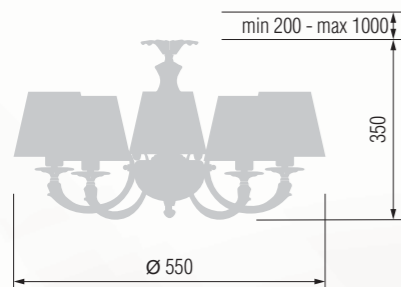

Wall lamp
Бра однорожковое E-14 1x40 W

Wall lamp
Бра однорожковое E-14 1x40 W

Floor lamp
Торшер E-27 1x100 W

Floor lamp
Торшер E-27 1x100 W