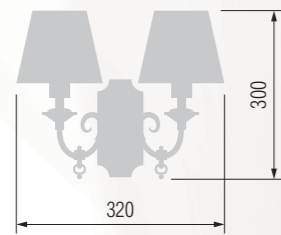

Sconce 2 horn
Бра двухрожковая E-14 2x40 W