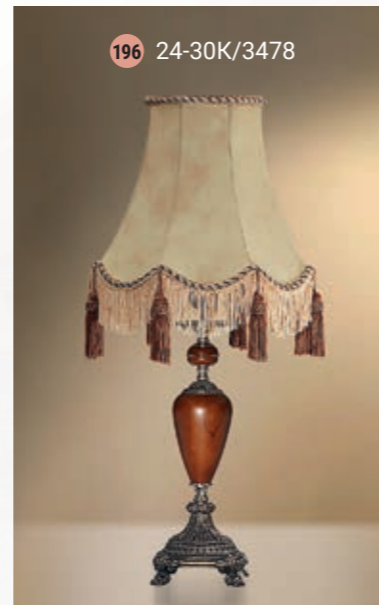

194 24-25K/8878

Table lamp  
Настольная лампа E-27 1x60 W

199 29-12.50/8877

200 23-26/8877

Table lamp  
Настольная лампа E-27 1x60 W

195 33-402.56/3478

196 24-30K/3478

Table lamp  
Настольная лампа E-27 1x60 W