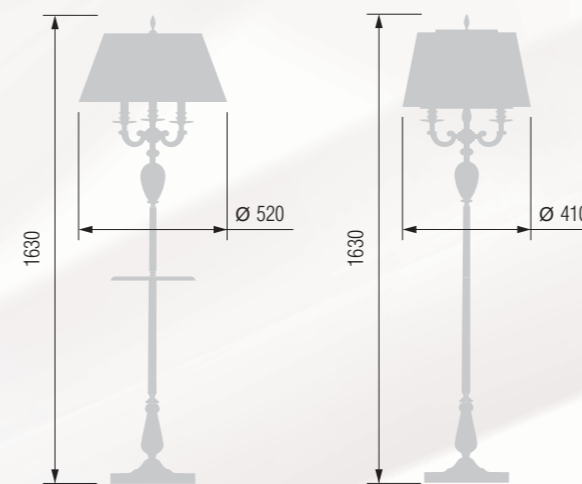

Table lamp  
Настольная лампа E-14 2x40 W

Floor lamp  
Торшер E-14 3x40 W

Table lamp  
Настольная лампа E-14 3x40 W

Floor lamp  
Торшер E-14 3x40 W

Floor lamp  
Торшер E-14 2x40 W

Chandelier 6-lamp  
Люстра 6-ти рожковая E-14 6x40 W