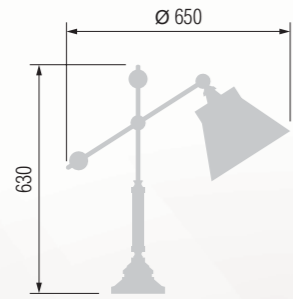

Table lamp
Настольная лампа E-27 1x60 W

140 21-08.59/3859

Table lamp
Настольная лампа
E-27 1x60 W