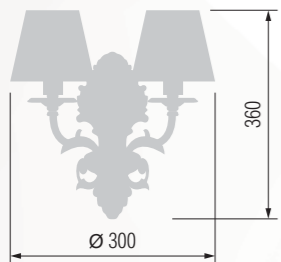

251 43-08.59/4359

252 43-08.57/4357

Chandelier 5-lamp  
Люстра 5-ти рожковая E-14 5x40 W

Sconce 2 horn  
Бра двухрожковая E-14 2x40 W

Chandelier 3-horn  
Люстра 3-х рожковая E-14 3x40 W

Wall lamp  
Бра однорожковая E-14 1x40 W