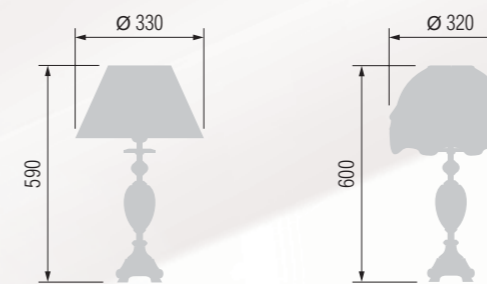

178 29-08.57/8857

179 23-27/8857

Table lamp  
Настольная лампа E-27 1x60 W

174 33-08.59/3459

175 23-39/3459

Table lamp  
Настольная лампа E-27 1x60 W

180 33-08.57/3457

181 23-37/3457