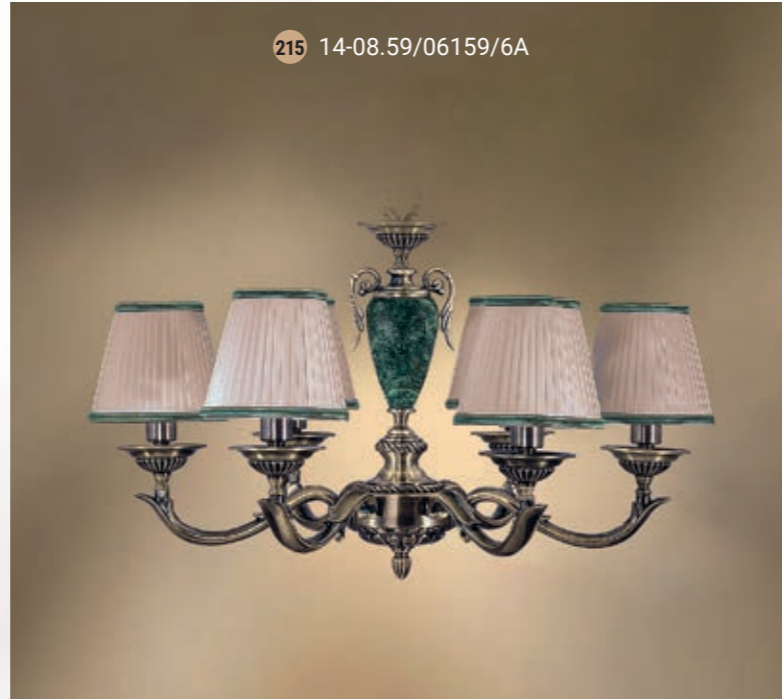

Chandelier 6-lamp
Люстра 6-ти рожковая E-14 6x40 W