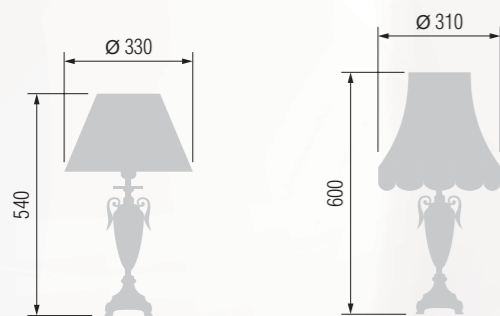

Wall lamp  
Бра однорожковое E-14 1x40 W

Table lamp  
Настольная лампа E-27 1x75 W

Casting from zinc, antique bronze finish, marble | Литье цинк, античная бронза, мрамор

Floor lamp  
Торшер E-27 1x100 W

Floor lamp with a table  
Торшер со столиком E-27 1x100 W