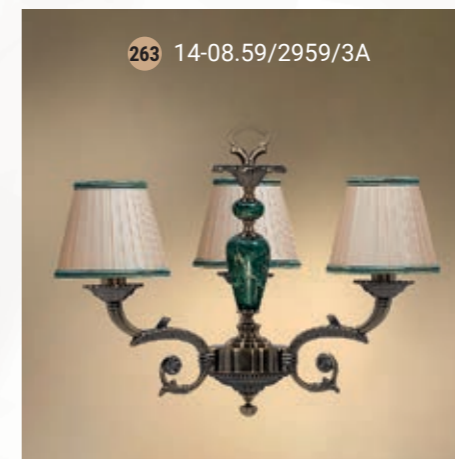

251 43-08.59/4359

252 43-08.57/4357

Chandelier 5-lamp  
Люстра 5-ти рожковая E-14 5x40 W

Sconce 2 horn  
Бра двухрожковая E-14 2x40 W

Chandelier 3-horn  
Люстра 3-х рожковая E-14 3x40 W

Wall lamp  
Бра однорожковая E-14 1x40 W

Pendant lamp  
Светильник подвесной E-14 3x40 W

Pendant lamp  
Светильник подвесной E-14 3x40 W

Sconce 2 horn  
Бра двухрожковая E-14 2x40 W

Wall lamp  
Бра однорожковая E-14 1x40 W

Table lamp  
Настольная лампа E-14 3x40 W