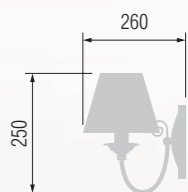

352 14-104/15602/1A

352 29-105/13658

352 43-105/14658

352 29-104/13602

352 43-104/14602

352 352 Wall lamp  
Бра однорожковое

E-14 1x40 W

352 352 Chandelier 5-lamp  
Люстра 5-ти рожковая