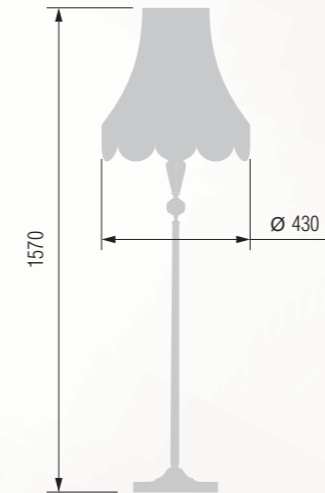

Table lamp  
Настольная лампа E-27 1x60 W

47 24-20K3/8159

48 24-20Ф/8159Ф

Floor lamp  
Торшер E-27 1x100 W

49 24-43K3/14459M

50 24-43Ф/14459ФМ

Floor lamp  
Торшер E-27 1x100 W

51 24-43K3/14459C