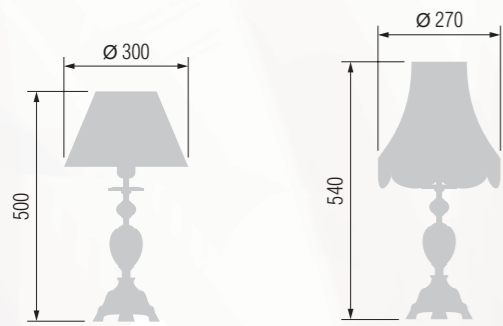

Table lamp
Настольная лампа E-27 1x60 W