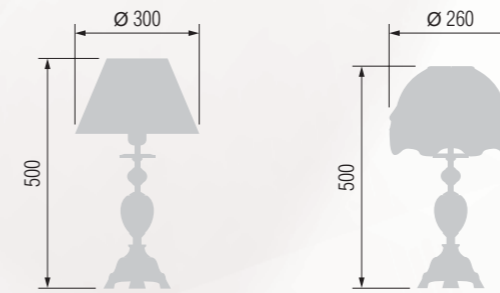

164 29-12.50/9022Ф

165 24-25Ж/9022Ф

Table lamp  
Настольная лампа E-27 1x60 W

160 29-12.56/8822

161 24-25K/8822

Table lamp  
Настольная лампа E-27 1x60 W

166 29-12.56/8822Ф

167 23-26/8822Ф