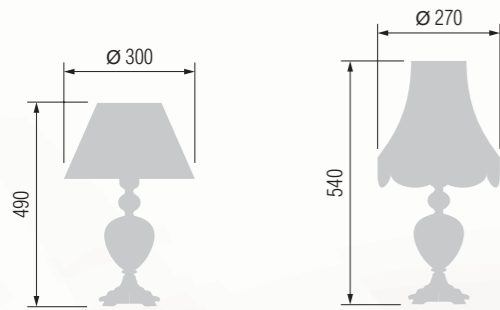

Table lamp  
Настольная лампа E-27 1x60 W

162 33-12.56/3422

163 24-30K/3422

Table lamp  
Настольная лампа E-27 1x60 W

168 33-12.56/3422Ф

169 23-36/3422Ф

Table lamp  
Настольная лампа E-27 1x60 W

170 29-08.59/9059