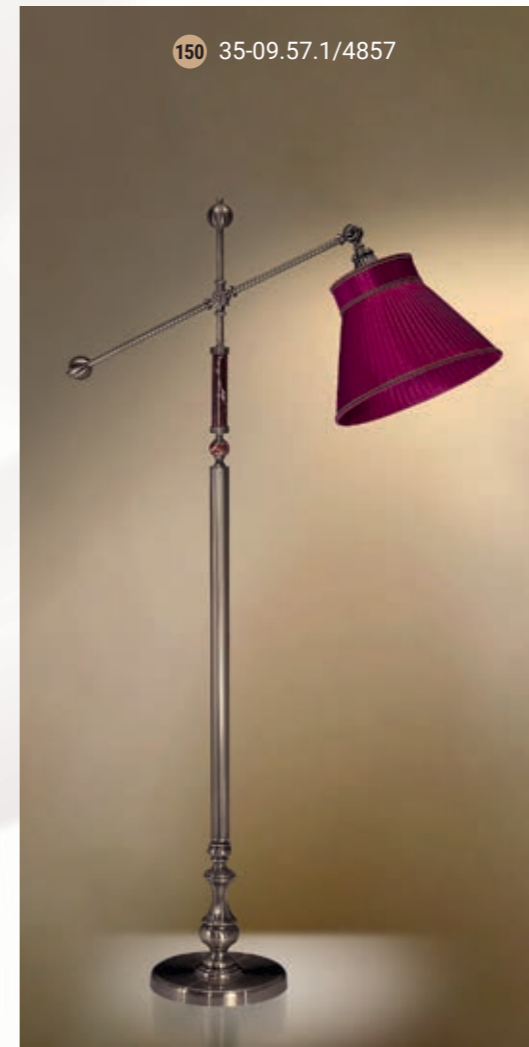

142 21-42.59/3859

143 21-69.59/3859

Floor lamp  
Торшер E-27 1x60 W

141 35-08.59.1/4859

Floor lamp  
Торшер  
E-27 1x60 W

144 35-42.59.1/4859

145 35-69.59.1/4859

Steel, antique bronze finish, marble | Сталь, античная бронза, мрамор

Steel, antique bronze finish, marble | Сталь, античная бронза, мрамор

Table lamp  
Настольная лампа E-27 1x60 W

146 21-08.57/3857

Table lamp  
Настольная лампа E-27 1x60 W

148 21-09.57/3857

149 21.69.57/3857

Floor lamp  
Торшер E-27 1x60 W

147 35-08.57.1/4857

Floor lamp  
Торшер E-27 1x60 W

150 35-09.57.1/4857

151 35-69.57.1/4857

Steel, antique bronze finish, marble | Сталь, античная бронза, мрамор

Steel, antique bronze finish, marble | Сталь, античная бронза, мрамор