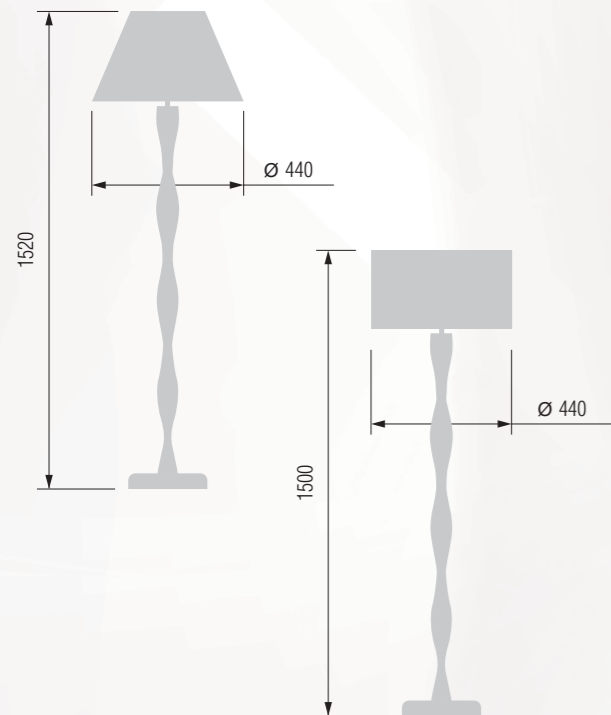

Table lamp
Настольная лампа E-27 1x60 W

Floor lamp
Торшер E-27 1x100 W