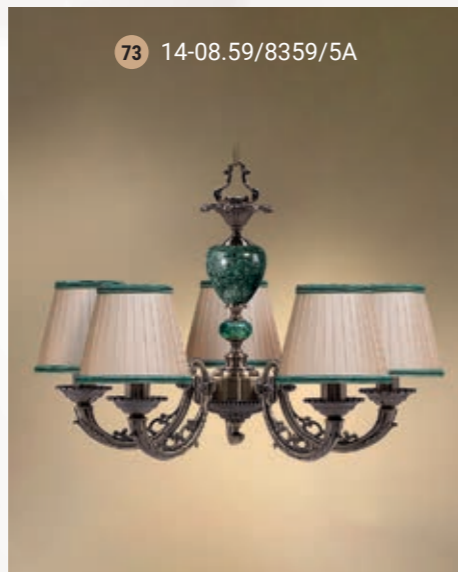

Chandelier 5-lamp
Люстра 5-ти рожковая E-14 5x40 W