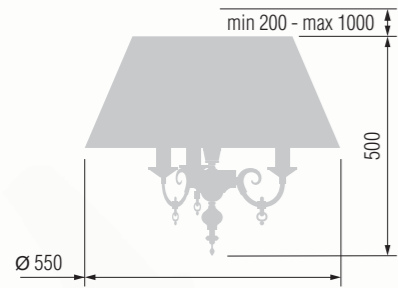

Floor lamp
Торшер E-14 3x40 W