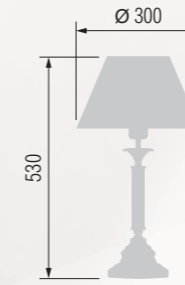

Table lamp  
Настольная лампа E-27 1x60 W

120 23-08.59/8759

121 23-12.59/8759Ф

Table lamp  
Настольная лампа E-27 1x60 W

126 29-69.42/3959

127 29-42.59/3959Ф

Table lamp  
Настольная лампа E-27 1x60 W

122 23-08.57/8757