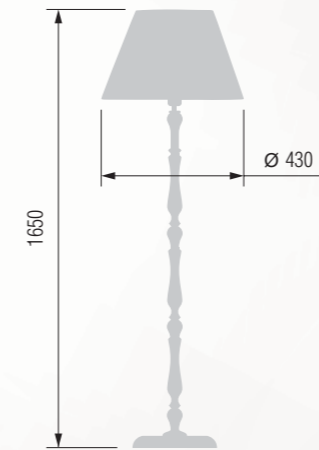

Table lamp  
Настольная лампа E-27 1x60 W

390 23-104/7278

391 23-104/7277

Floor lamp  
Торшер E-27 1x100 W

392 43-104/4378

393 43-104/4377

Floor lamp  
Торшер E-27 1x100 W

394 43-104/4378 C