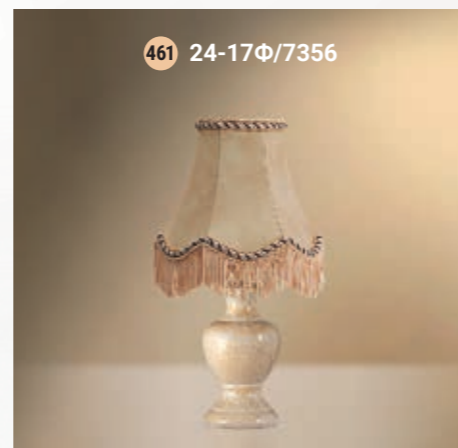

Table lamp  
Настольная лампа  
E-27 1x60 W

427 38-522.56/9156N

428 38-12.50/9156

429 24-30Ж/9156

430 33-501X/10663N

431 33-01.50/10663

431 29-402.56/95556

432 33-522.56/10656N

433 33-12.50/10656

471 29-401X/95163

476 29-402/95056

Table lamp  
Настольная лампа E-27 1x60 W

Table lamp  
Настольная лампа E-27 1x60 W

Table lamp  
Настольная лампа E-14 1x40 W

Table lamp  
Настольная лампа E-27 1x60 W