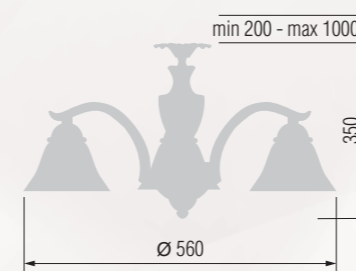

E-27 5x60 W

Chandelier 3-lamp  
Люстра 3-х рожковая

E-27 3x60 W

Chandelier 3-lamp  
Люстра 3-х рожковая

E-27 3x60 W

Wall lamp  
Бра однорожковая

E-27 1x60 W

Wall lamp  
Бра однорожковая