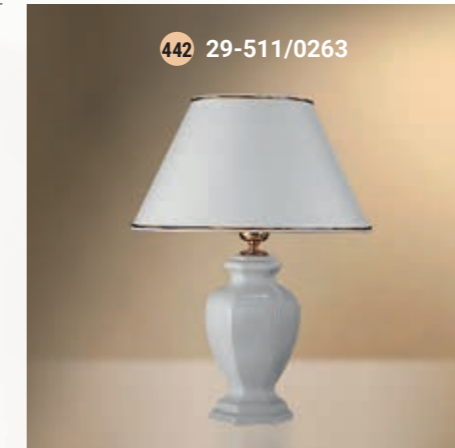

433 33-12.50/10656

471 29-401X/95163

476 29-402/95056

Table lamp  
Настольная лампа E-27 1x60 W

Table lamp  
Настольная лампа E-27 1x60 W

Table lamp  
Настольная лампа E-14 1x40 W

Table lamp  
Настольная лампа E-27 1x60 W