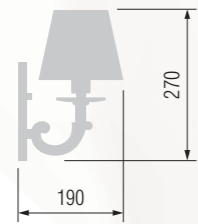

355 44-12.56/13122

356 52-12.56/14122/T3C

357 42-12.56/14122/T2

Pendant lamp  
Светильник подвесной E-14 5x40 W

358 60-08.59/16159/5П

Pendant lamp  
Светильник подвесной E-14 3x40 W

359 55-08.59/16159/3П

Wall lamp  
Бра однорожковое E-14 1x40 W