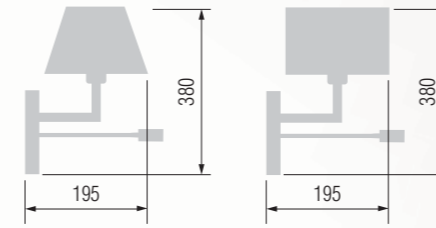

E-27 1x40 W
Spot-LED 1W

Wall lamp
Бра