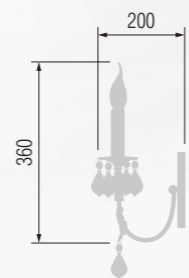

352 Wall lamp
Бра однорожковое