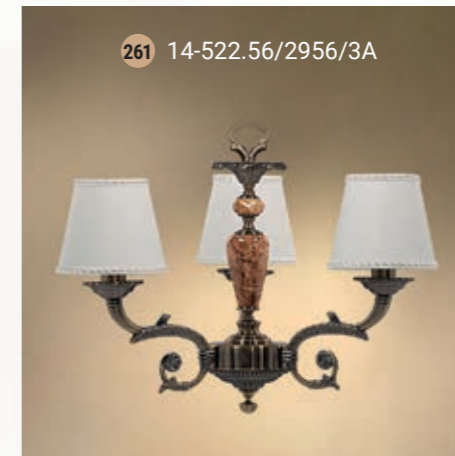

251 43-08.59/4359

252 43-08.57/4357

Chandelier 5-lamp  
Люстра 5-ти рожковая E-14 5x40 W

Sconce 2 horn  
Бра двухрожковая E-14 2x40 W

Chandelier 3-horn  
Люстра 3-х рожковая E-14 3x40 W

Wall lamp  
Бра однорожковая E-14 1x40 W