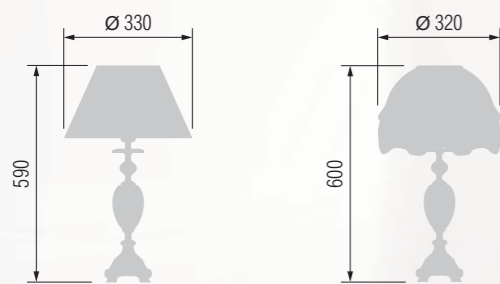

Table lamp
Настольная лампа E-27 1x60 W

Table lamp
Настольная лампа E-27 1x60 W