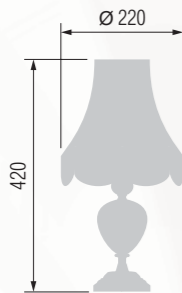

103 43-12.56/14477M

Table lamp  
Настольная лампа E-27 1x60 W

104 24-20/3578

105 24-20Ф/3577

Table lamp  
Настольная лампа E-27 1x60 W

106 24-20K/8078

107 24-20Ф/8077

Table lamp  
Настольная лампа E-27 1x60 W