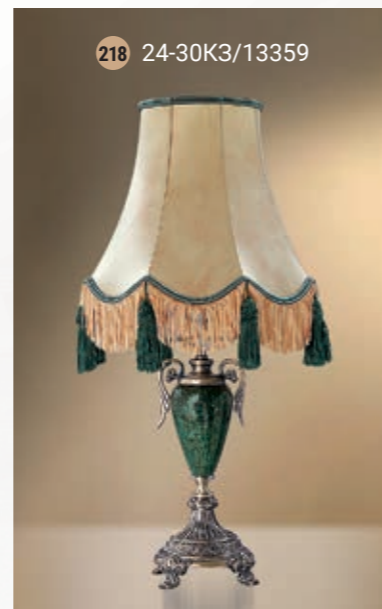

Chandelier 6-lamp  
Люстра 6-ти рожковая E-14 6x40 W

Wall lamp  
Бра однорожковая E-14 1x40 W

Table lamp  
Настольная лампа E-27 1x75 W

Casting from zinc, antique bronze finish, marble | Литье цинк, античная бронза, мрамор