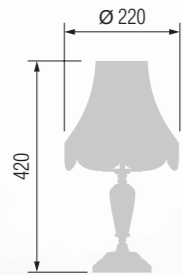

Table lamp
Настольная лампа E-27 1x60 W

43 24-20K3/3559