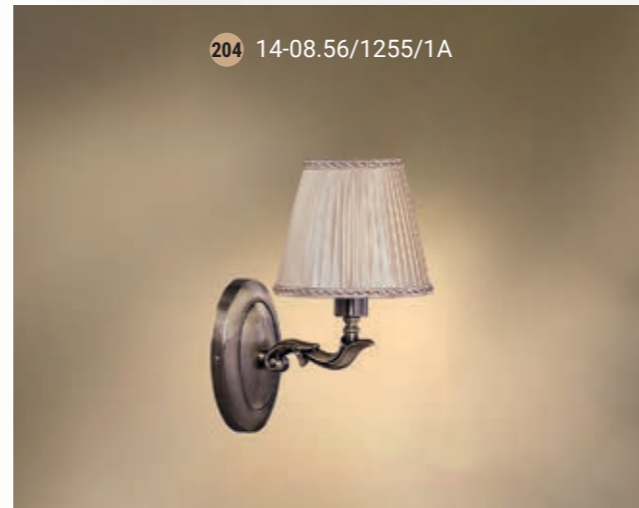

Wall lamp  
Бра однорожковое E-14 1x40 W

Table lamp  
Настольная лампа E-27 1x75 W

Casting from zinc, antique bronze finish, marble | Литье цинк, античная бронза, мрамор

Floor lamp  
Торшер E-27 1x100 W

Floor lamp with a table  
Торшер со столиком E-27 1x100 W