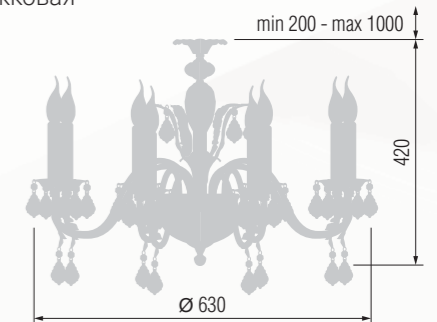

352 Chandelier 8-lamp
Люстра 8-ми рожковая
E-14 8x40 W