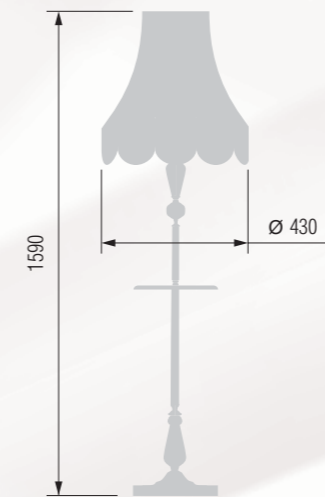

22 43-12.50/14422MФ

Table lamp  
Настольная лампа E-27 1x60 W

17 26-12.56/8122

18 26-12.50/8122Ф

Table lamp  
Настольная лампа E-27 1x60 W

Table lamp  
Настольная лампа E-27 1x60 W

Table lamp  
Настольная лампа E-27 1x60 W

Floor lamp  
Торшер E-27 1x100 W

Floor lamp  
Торшер E-27 1x100 W

Table lamp  
Настольная лампа E-27 1x60 W

33 23-08.52/3559

34 23-104/3559Ф

Floor lamp  
Торшер E-27 1x100 W

39 43-08.52/14459M

40 43-104/14459MФ