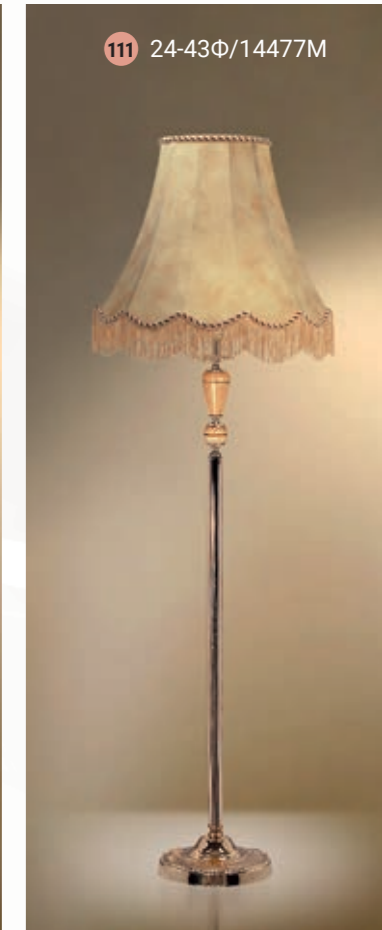

103 43-12.56/14477M

Table lamp  
Настольная лампа E-27 1x60 W

104 24-20/3578

105 24-20Ф/3577

Table lamp  
Настольная лампа E-27 1x60 W

106 24-20K/8078

107 24-20Ф/8077

Table lamp  
Настольная лампа E-27 1x60 W

108 24-20K/8178

109 24-20Ф/8177

Floor lamp  
Торшер E-27 1x100 W

110 24-43/14478M

111 24-43Ф/14477M

Floor lamp  
Торшер E-27 1x100 W

112 24-43/14478C

113 24-43Ф/14477C

Table lamp  
Настольная лампа E-27 1x60 W

191 33-08.56/9078

192 24-25K/9078

Table lamp  
Настольная лампа E-27 1x60 W

197 29-12.50/9077

198 24-25Ж/9077

Table lamp  
Настольная лампа E-27 1x60 W

193 29-402.56/8878