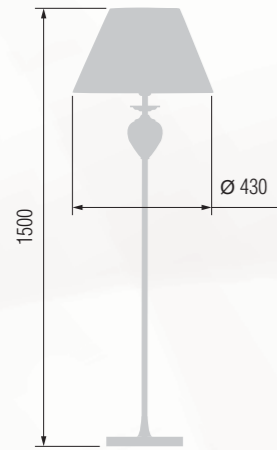

Floor lamp
Торшер E-27 1x100 W

Floor lamp
Торшер

E-27 1x100 W