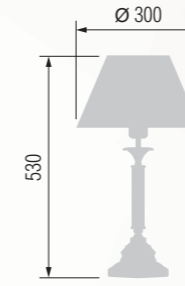

116 29-08.56/3956

117 29-56/3956

Table lamp  
Настольная лампа E-27 1x60 W

118 23-12.56/8722

119 23-12.50/8722Ф

Table lamp  
Настольная лампа E-27 1x60 W

124 29-402.56/3922

125 29-402/3922Ф