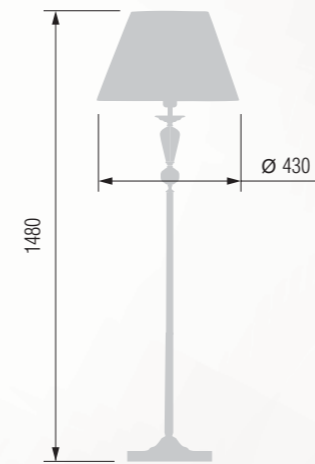

Table lamp  
Настольная лампа E-27 1x60 W

98 26-08.52/8178

99 26-12.50/8177

Floor lamp  
Торшер E-27 1x100 W

100 43-105/14478M

101 43-104/14477M

Floor lamp  
Торшер E-27 1x100 W

102 43-08.52/14478M