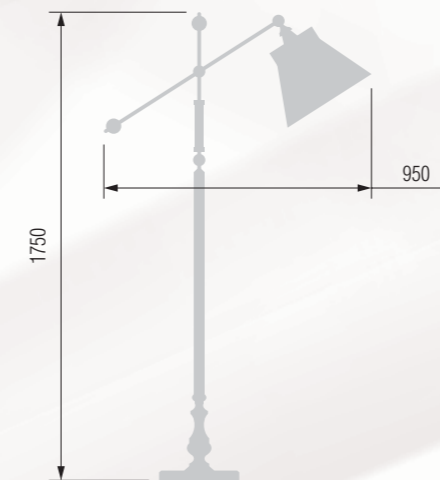

130 21-104/3855

131 33-104.1/4855