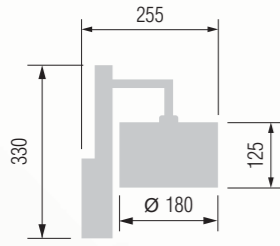

1 160K-502/1585

1 200P-502/13851

1 200K-502/13851

Wall lamp  
Бра E-27 1x40 W  
Spot-LED 1W

237 180-502/15951

Table lamp  
Настольная лампа E-27 1x60 W

238 240-502/13951

Floor lamp  
Торшер E-27 1x100 W