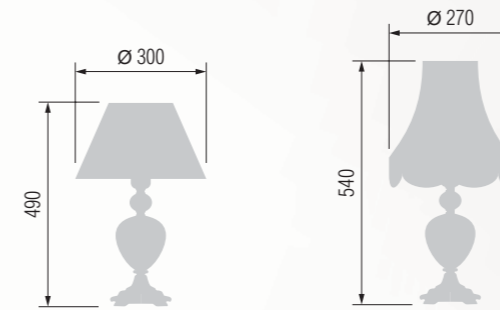

Table lamp  
Настольная лампа E-27 1x60 W

191 33-08.56/9078

192 24-25K/9078

Table lamp  
Настольная лампа E-27 1x60 W

197 29-12.50/9077

198 24-25Ж/9077

Table lamp  
Настольная лампа E-27 1x60 W

193 29-402.56/8878