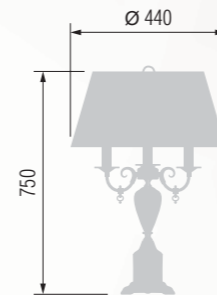

Floor lamp
Торшер E-14 3x40 W