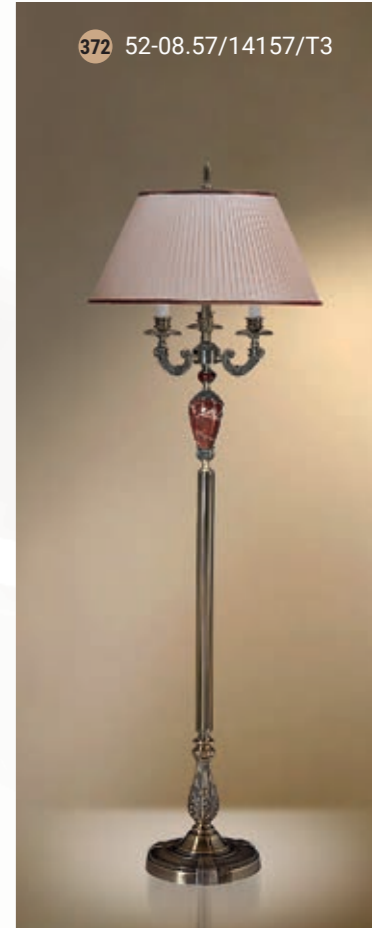

Floor lamp  
Торшер E-14 2x40 W

363 52-08.59/14159/T3

365 52-08.59/14159/T3C

366 42-08.59/14159/T2

Pendant lamp  
Светильник подвесной E-14 5x40 W

Pendant lamp  
Светильник подвесной E-14 3x40 W

Wall lamp  
Бра однорожковое E-14 1x40 W

Table lamp  
Настольная лампа E-14 2x40 W

Floor lamp  
Торшер E-14 3x40 W

Table lamp  
Настольная лампа E-14 3x40 W

Floor lamp  
Торшер E-14 3x40 W

Floor lamp  
Торшер E-14 2x40 W

Chandelier 6-lamp  
Люстра 6-ти рожковая E-14 6x40 W