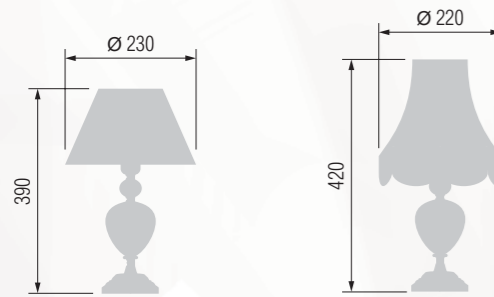

Table lamp
Настольная лампа E-27 1x60 W