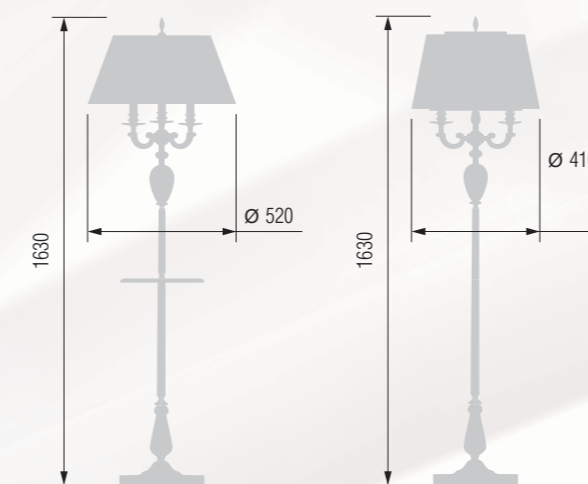

Table lamp  
Настольная лампа E-14 2x40 W

Floor lamp  
Торшер E-14 3x40 W

Table lamp  
Настольная лампа E-14 3x40 W

Floor lamp  
Торшер E-14 3x40 W

Floor lamp  
Торшер E-14 2x40 W

Светильник подвесной  
Pendant lamp