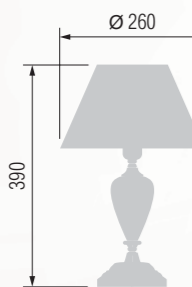

55 23-12.57/8057Ф

Floor lamp  
Торшер E-27 1x100 W

60 43-08.57/14457M

61 43-12.57/14457MФ

Table lamp  
Настольная лампа E-27 1x60 W

56 26-08.59/8157

57 26-12.57/8157Ф

Steel, antique bronze finish, marble  
Сталь, античная бронза, мрамор