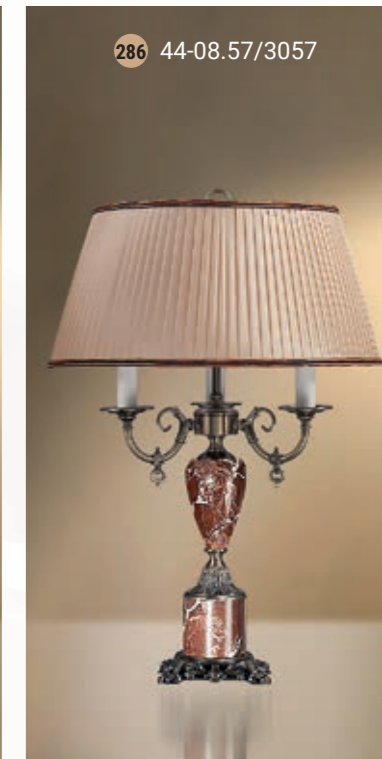

Floor lamp
Торшер E-14 3x40 W