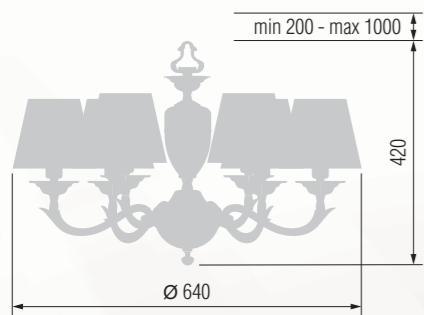

Table lamp  
Настольная лампа E-14 2x40 W

Floor lamp  
Торшер E-14 3x40 W

Table lamp  
Настольная лампа E-14 3x40 W

Floor lamp  
Торшер E-14 3x40 W

Floor lamp  
Торшер E-14 2x40 W

Chandelier 6-lamp  
Люстра 6-ти рожковая E-14 6x40 W