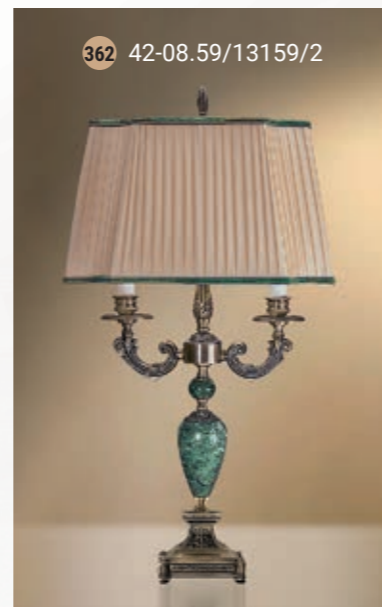

Floor lamp
Торшер E-14 3x40 W