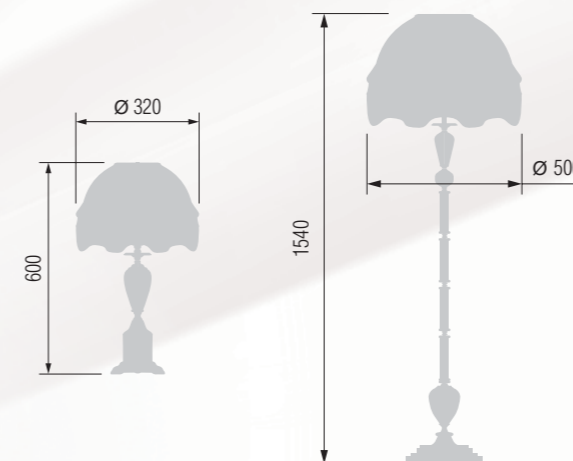

Table lamp
Настольная лампа E-27 1x60 W

Floor lamp
Торшер E-27 1x100 W

Table lamp
Настольная лампа E-27 1x60 W