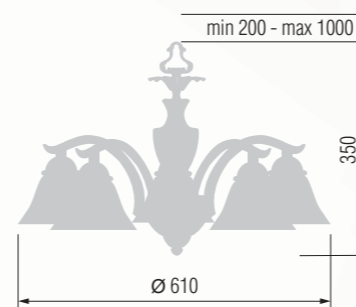

Chandelier 5-lamp
Люстра 5-ти рожковая

E-27 5x60 W

Chandelier 3-lamp
Люстра 3-х рожковая