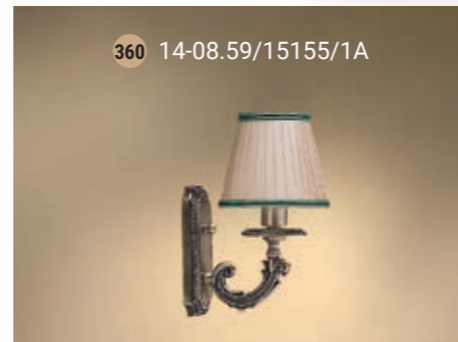

355 44-12.56/13122

356 52-12.56/14122/T3C

357 42-12.56/14122/T2

Pendant lamp  
Светильник подвесной E-14 5x40 W

358 60-08.59/16159/5П

Pendant lamp  
Светильник подвесной E-14 3x40 W

359 55-08.59/16159/3П

Wall lamp  
Бра однорожковое E-14 1x40 W