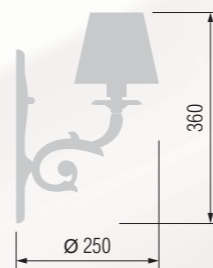

251 43-08.59/4359

252 43-08.57/4357

Chandelier 5-lamp  
Люстра 5-ти рожковая E-14 5x40 W

Sconce 2 horn  
Бра двухрожковая E-14 2x40 W

Chandelier 3-horn  
Люстра 3-х рожковая E-14 3x40 W

Wall lamp  
Бра однорожковая E-14 1x40 W