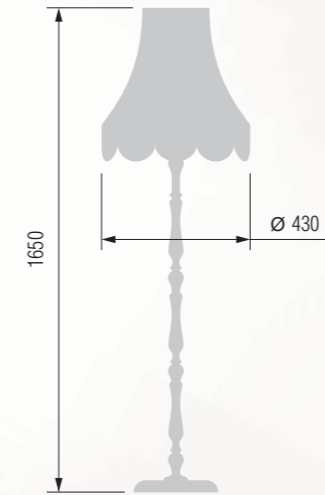

379 24-25/7377

Table lamp  
Настольная лампа E-27 1x60 W

380 24-20/7278

381 24-20/7277

Floor lamp  
Торшер E-27 1x100 W

382 24-43/4378

383 24-43/4377

Floor lamp  
Торшер E-27 1x100 W