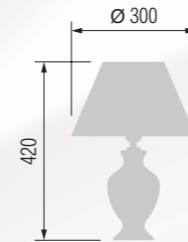

433 33-12.50/10656

471 29-401X/95163

476 29-402/95056

Table lamp  
Настольная лампа E-27 1x60 W

Table lamp  
Настольная лампа E-27 1x60 W

Table lamp  
Настольная лампа E-14 1x40 W

Table lamp  
Настольная лампа E-27 1x60 W