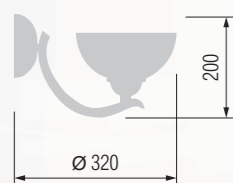

E-27 5x60 W

Chandelier 3-lamp  
Люстра 3-х рожковая

E-27 3x60 W

Chandelier 3-lamp  
Люстра 3-х рожковая

E-27 3x60 W

Wall lamp  
Бра однорожковая

E-27 1x60 W

Wall lamp  
Бра однорожковая