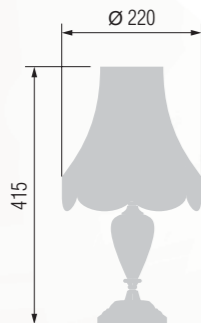

Table lamp
Настольная лампа E-27 1x60 W

Table lamp
Настольная лампа E-27 1x60 W