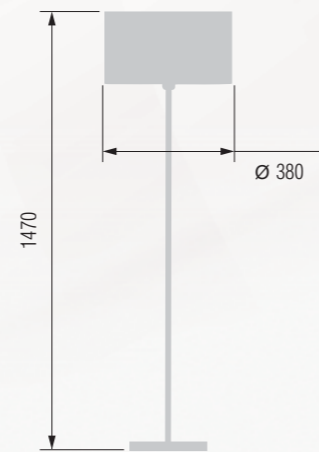

Stainless steel. Штатив – нержавеющая сталь
Shades – fabric. Абажуры – текстиль

Wall lamp
Бра E-27 1x40 W
Spot-LED 1W