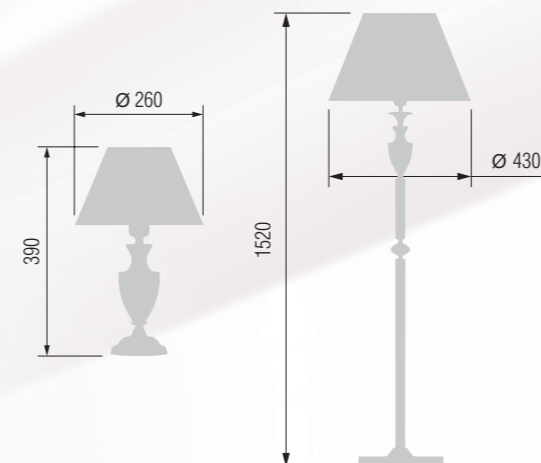

Chandelier 5-lamp
Люстра 5-ти рожковая E-14 5x40 W

Table lamp
Настольная лампа E-27 1x60 W