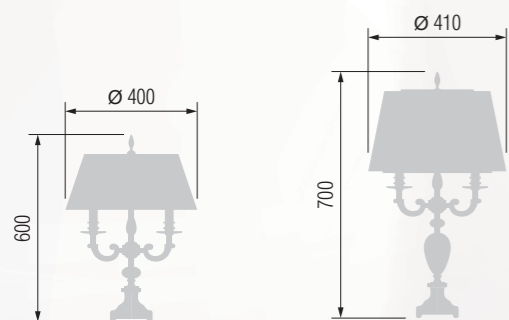

Светильник подвесной
Pendant lamp