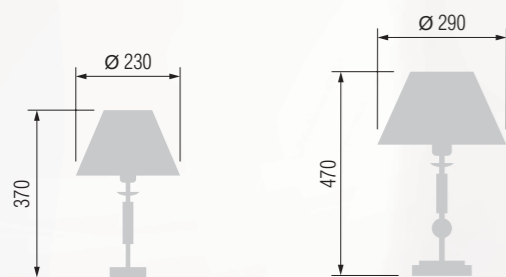

E-27 1x100 W

Table lamp  
Настольная лампа

E-27 1x60 W

Table lamp  
Настольная лампа

E-27 1x60 W

352 Chandelier 8-lamp  
Люстра 8-ми рожковая  
E-14 8x40 W

352 Wall lamp  
Бра однорожковое  
E-14 1x40 W

352 Chandelier 6-lamp  
Люстра 6-ти рожковая  
E-14 6x40 W