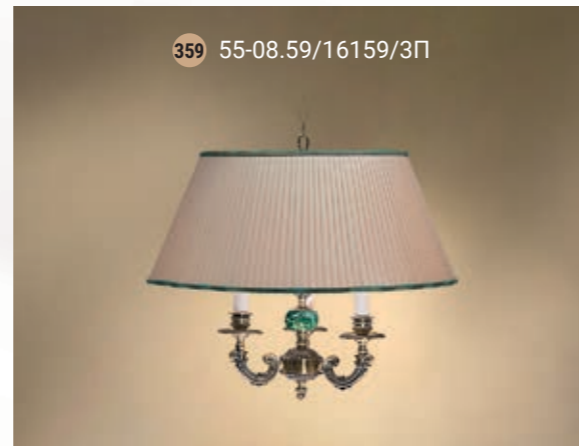

355 44-12.56/13122

356 52-12.56/14122/T3C

357 42-12.56/14122/T2

Pendant lamp  
Светильник подвесной E-14 5x40 W

358 60-08.59/16159/5П

Pendant lamp  
Светильник подвесной E-14 3x40 W

359 55-08.59/16159/3П

Wall lamp  
Бра однорожковое E-14 1x40 W