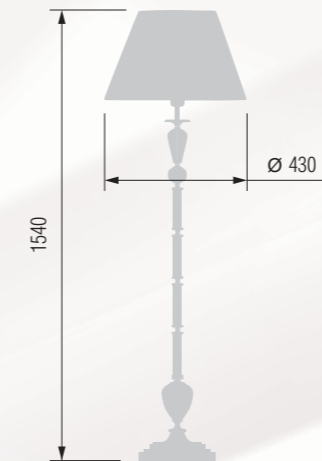

246 38-12.56/3322

Table lamp  
Настольная лампа E-27 1x60 W

249 38-08.59/3359

250 38-08.57/3357

Floor lamp  
Торшер E-27 1x100 W

247 43-08.56/4356

248 43-12.56/4322

Floor lamp  
Торшер E-27 1x100 W