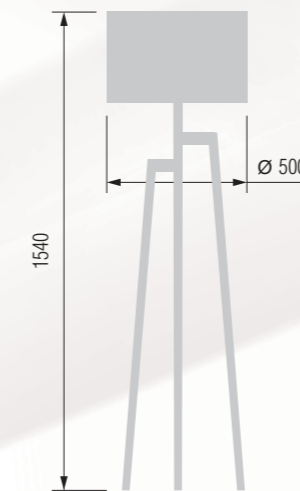

Floor lamp  
Торшер E-27 1x100 W

Floor lamp  
Торшер E-27 1x100 W

Table lamp  
Настольная лампа E-27 1x60 W

94 23-105/3578

95 23-104/3577

Table lamp  
Настольная лампа E-27 1x60 W

96 23-08.52/8078

97 23-12.50/8077