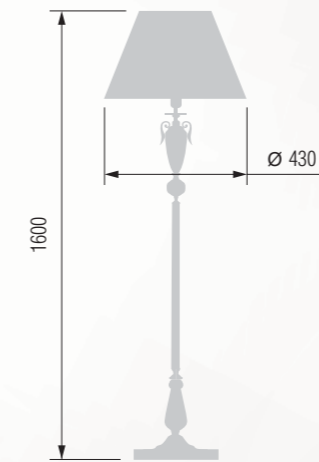

Wall lamp  
Бра однорожковая E-14 1x40 W

Table lamp  
Настольная лампа E-27 1x75 W

Casting from zinc, antique bronze finish, marble | Литье цинк, античная бронза, мрамор

Floor lamp  
Торшер E-27 1x100 W

Floor lamp with a table  
Торшер со столиком E-27 1x100 W