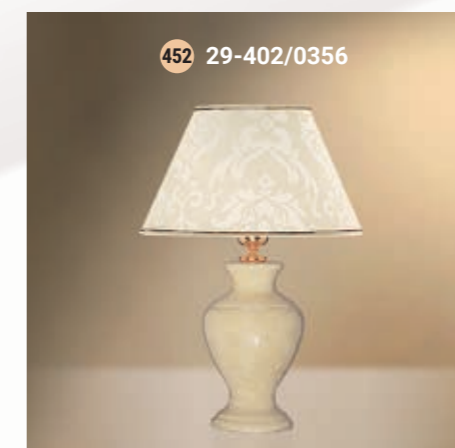

433 33-12.50/10656

471 29-401X/95163

476 29-402/95056

Table lamp  
Настольная лампа E-27 1x60 W

Table lamp  
Настольная лампа E-27 1x60 W

Table lamp  
Настольная лампа E-14 1x40 W

Table lamp  
Настольная лампа E-27 1x60 W