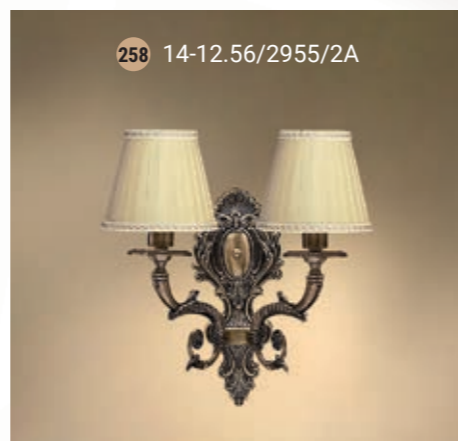

251 43-08.59/4359

252 43-08.57/4357

Chandelier 5-lamp  
Люстра 5-ти рожковая E-14 5x40 W

Sconce 2 horn  
Бра двухрожковая E-14 2x40 W

Chandelier 3-horn  
Люстра 3-х рожковая E-14 3x40 W

Wall lamp  
Бра однорожковая E-14 1x40 W