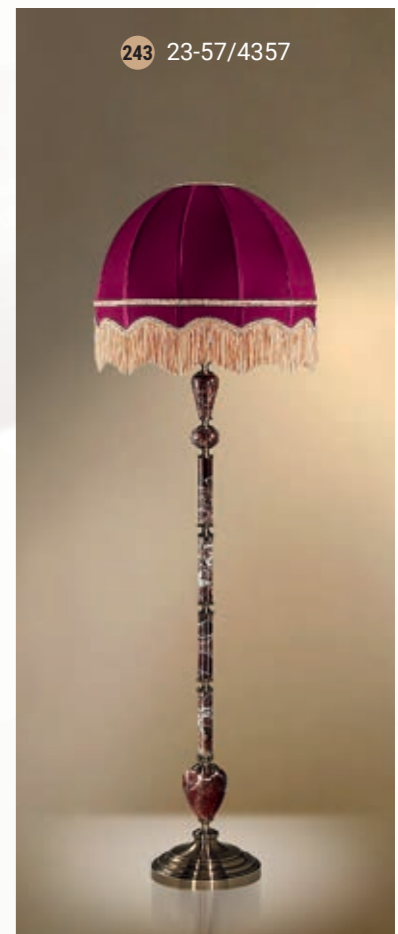

Floor lamp  
Торшер E-27 1x100 W

Floor lamp  
Торшер E-27 1x100 W

Table lamp  
Настольная лампа E-27 1x60 W

Table lamp  
Настольная лампа E-27 1x60 W

Table lamp  
Настольная лампа E-27 1x60 W

245 38-08.56/3356