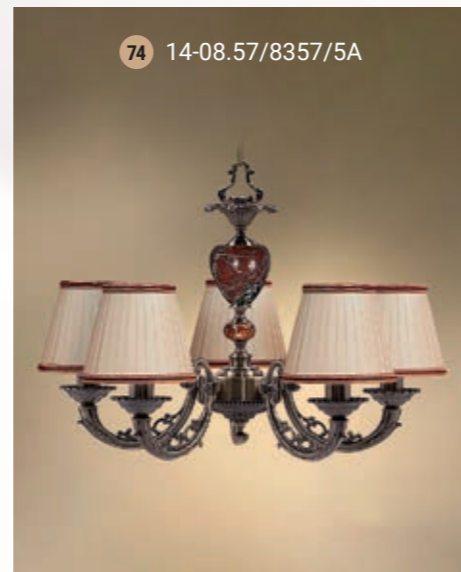

Chandelier 5-lamp
Люстра 5-ти рожковая E-14 5x40 W