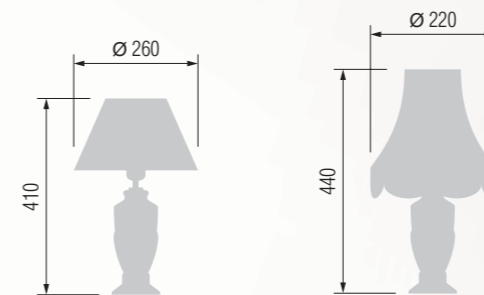

Table lamp  
Настольная лампа  
E-27 1x60 W

Table lamp  
Настольная лампа  
E-27 1x60 W

Table lamp  
Настольная лампа  
E-27 1x60 W

Table lamp  
Настольная лампа  
E-27 1x60 W

Table lamp  
Настольная лампа  
E-27 1x60 W