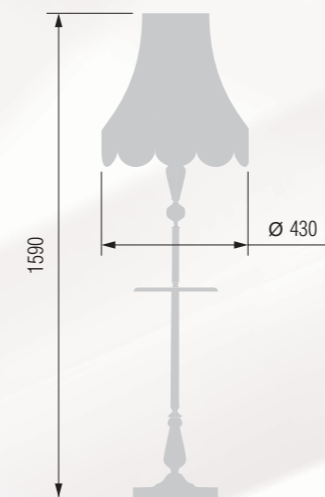

Table lamp  
Настольная лампа E-27 1x60 W

47 24-20K3/8159

48 24-20Ф/8159Ф

Floor lamp  
Торшер E-27 1x100 W

49 24-43K3/14459M

50 24-43Ф/14459ФМ

Floor lamp  
Торшер E-27 1x100 W

51 24-43K3/14459C