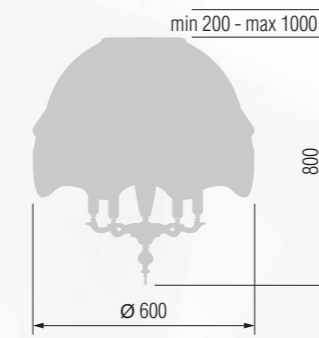

Pendant lamp
Светильник подвесной E-14 5x40 W