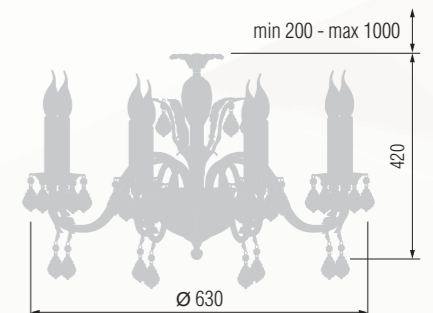

E-14 1x40 W

352 Chandelier 6-lamp  
Люстра 6-ти рожковая

E-14 6x40 W

352 Chandelier 8-lamp  
Люстра 8-ми рожковая

E-14 8x40 W

Steel, matt white porcelain, crystal. | Сталь, белый матовый фарфор, хрусталь

Steel, matt white porcelain, crystal. | Сталь, белый матовый фарфор, хрусталь