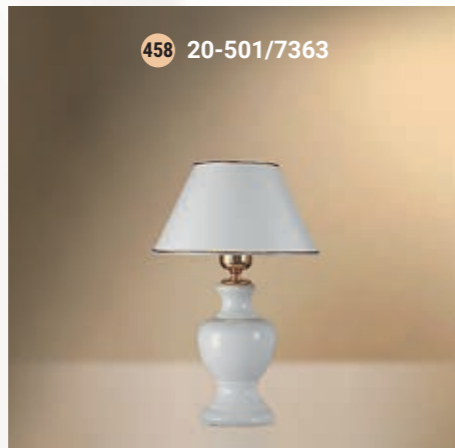

433 33-12.50/10656

471 29-401X/95163

476 29-402/95056

Table lamp  
Настольная лампа E-27 1x60 W

Table lamp  
Настольная лампа E-27 1x60 W

Table lamp  
Настольная лампа E-14 1x40 W

Table lamp  
Настольная лампа E-27 1x60 W