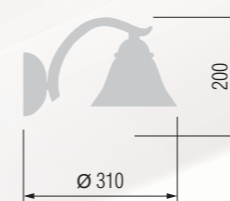

E-27 1x60 W

Table lamp  
Настольная лампа E-27 1x60 W

404 33-01.50/10163

405 33-402.56/10163

Table lamp  
Настольная лампа E-27 1x60 W

408 33-08.56/10180

409 33-402.56/10180

Floor lamp  
Торшер E-27 1x100 W