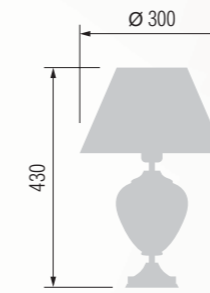

33 33-402.56/85512

34 33-402.56/85528

35 33-402.56/85542

36 33-402.56/85509

Table lamp  
Настольная лампа E-27 1x60 W

33 29-402.56/95512

34 29-402.56/95528

35 29-402.56/95542