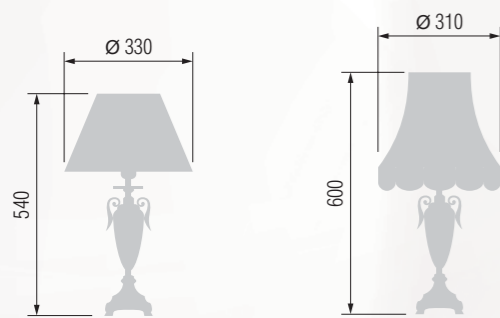

Wall lamp  
Бра однорожковая E-14 1x40 W

Table lamp  
Настольная лампа E-27 1x75 W

Casting from zinc, antique bronze finish, marble | Литье цинк, античная бронза, мрамор

Floor lamp  
Торшер E-27 1x100 W

Floor lamp with a table  
Торшер со столиком E-27 1x100 W