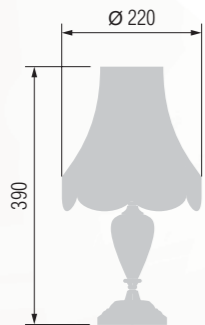

62 24-20КБ/3557

63 24-20Ф/3557Ф

Table lamp  
Настольная лампа E-27 1x60 W

64 24-20КБ/8057

65 24-20Ф/8057Ф

Table lamp  
Настольная лампа E-27 1x60 W

66 24-20КБ/8157

67 24-20Ф/8157Ф