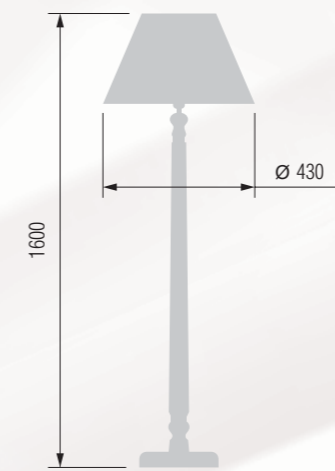

Table lamp
Настольная лампа E-27 1x60 W

Sconce 1 horn
Бра однорожковое E-27 1x60 W