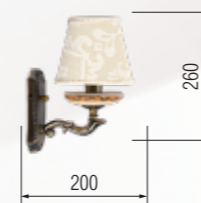

352 Floor lamp  
Торшер  
E-27 1x100 W

352 6\*14-402.56/6156/6A

352 14-402.56/6156/1A

352 26-402.56/36156

352 43-402.56/46156

352 Wall lamp  
Бра однорожковое  
E-14 1x40 W

352 Chandelier 5-lamp  
Люстра 5-ти рожковая  
E-14 5x40 W