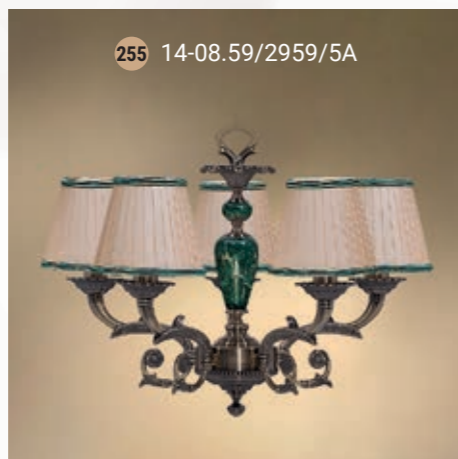

Chandelier 5-lamp
Люстра 5-ти рожковая E-14 5x40 W