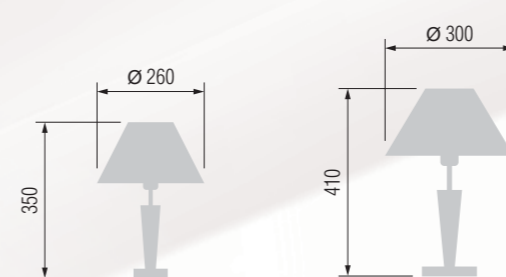

E-27 1x100 W

Table lamp  
Настольная лампа

E-27 1x60 W

Table lamp  
Настольная лампа

E-27 1x60 W

352 Chandelier 8-lamp  
Люстра 8-ми рожковая  
E-14 8x40 W

352 Wall lamp  
Бра однорожковое  
E-14 1x40 W

352 Chandelier 6-lamp  
Люстра 6-ти рожковая  
E-14 6x40 W