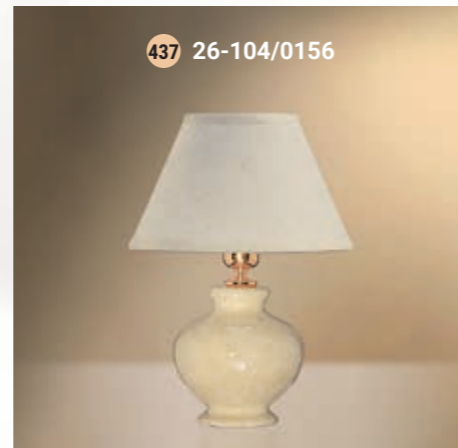

Table lamp  
Настольная лампа  
E-27 1x60 W

427 38-522.56/9156N

428 38-12.50/9156

429 24-30Ж/9156

430 33-501X/10663N

431 33-01.50/10663

431 29-402.56/95556

432 33-522.56/10656N

433 33-12.50/10656

471 29-401X/95163

476 29-402/95056

Table lamp  
Настольная лампа E-27 1x60 W

Table lamp  
Настольная лампа E-27 1x60 W

Table lamp  
Настольная лампа E-14 1x40 W

Table lamp  
Настольная лампа E-27 1x60 W

Table lamp  
Настольная лампа E-27 1x60 W

1 23-08.52/3556

Table lamp  
Настольная лампа E-27 1x60 W

2 23-08.52/8056

Table lamp  
Настольная лампа E-27 1x60 W

3 26-08.52/8156

Table lamp  
Настольная лампа E-27 1x60 W