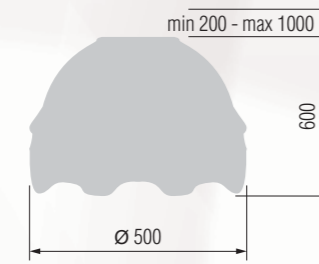

Table lamp  
Настольная лампа E-27 1x60 W

Pendant lamp  
Светильник подвесной E-14 5x40 W

Pendant lamp  
Светильник подвесной E-14 5x40 W

Pendant lamp  
Светильник подвесной E-14 3x40 W

Pendant lamp  
Светильник подвесной E-14 3x40 W