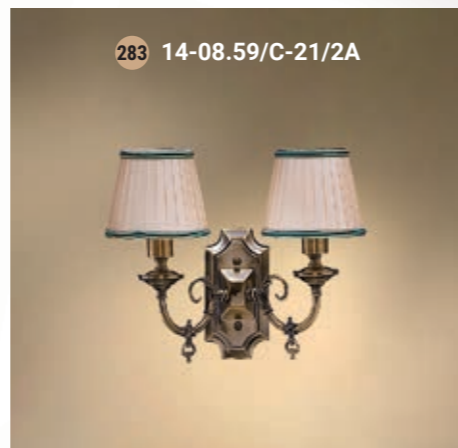

Pendant lamp  
Светильник подвесной E-14 3x40 W

Pendant lamp  
Светильник подвесной E-14 3x40 W

Sconce 2 horn  
Бра двухрожковая E-14 2x40 W

Wall lamp  
Бра однорожковая E-14 1x40 W

Table lamp  
Настольная лампа E-14 3x40 W

Floor lamp  
Торшер E-14 3x40 W

Pendant lamp  
Светильник подвесной E-14 3x40 W

Pendant lamp  
Светильник подвесной E-14 3x40 W

Sconce 2 horn  
Бра двухрожковая E-14 2x40 W

Wall lamp  
Бра однорожковая E-14 1x40 W