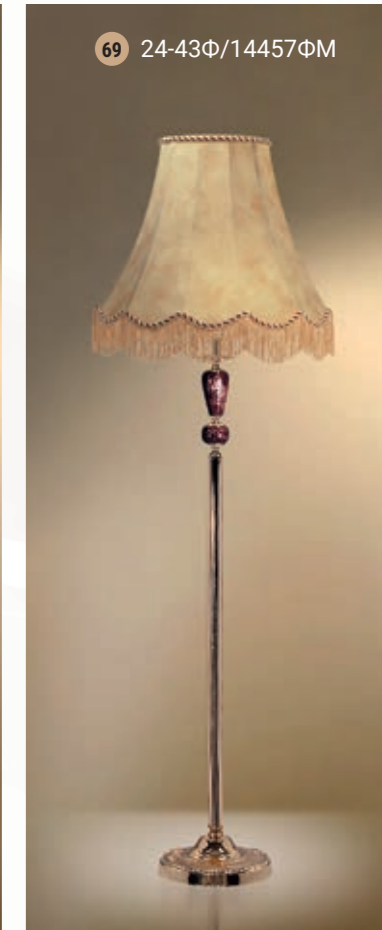

68 24-43КБ/14457М

69 24-43Ф/14457ФМ

Floor lamp
Торшер E-27 1x100 W