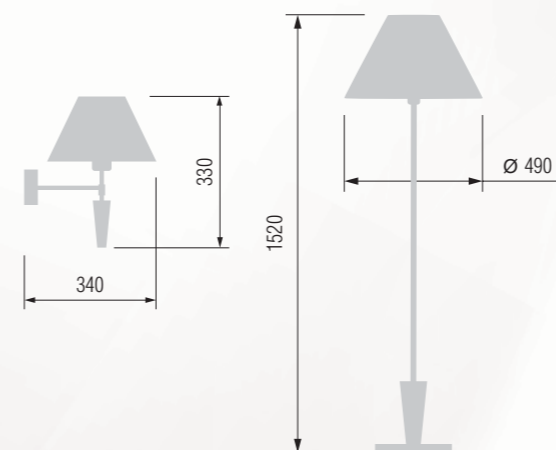

E-27 1x100 W

Table lamp  
Настольная лампа

E-27 1x60 W

Table lamp  
Настольная лампа

E-27 1x60 W

352 Chandelier 8-lamp  
Люстра 8-ми рожковая  
E-14 8x40 W

352 Wall lamp  
Бра однорожковое  
E-14 1x40 W

352 Chandelier 6-lamp  
Люстра 6-ти рожковая  
E-14 6x40 W