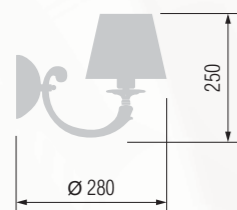

Table lamp  
Настольная лампа E-27 1x60 W

Chandelier 5-lamp  
Люстра 5-ти рожковая E-14 5x40 W

Chandelier 5-lamp  
Люстра 5-ти рожковая E-14 5x40 W

Wall lamp  
Бра однорожковое E-14 1x40 W

Wall lamp  
Бра однорожковое E-14 1x40 W