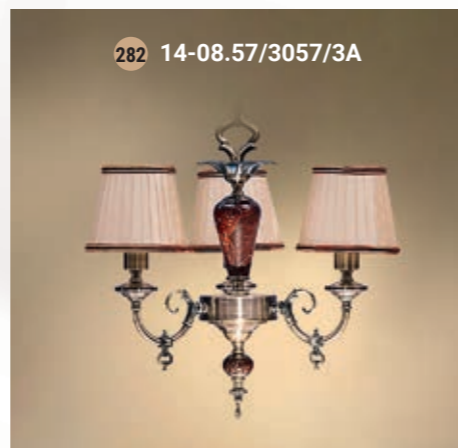

Pendant lamp
Светильник подвесной E-14 3x40 W