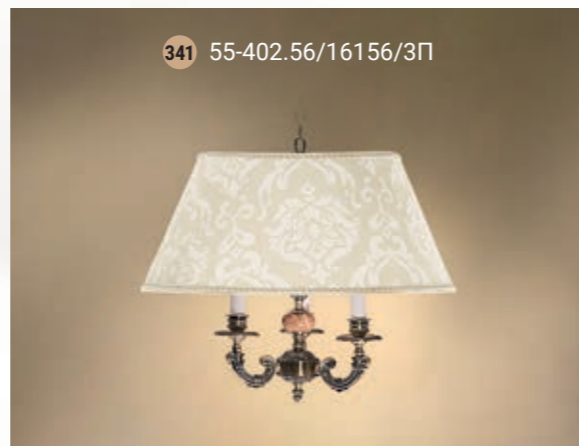

Table lamp  
Настольная лампа E-14 3x40 W

Floor lamp  
Торшер E-14 3x40 W

Pendant lamp  
Светильник подвесной E-14 5x40 W

Pendant lamp  
Светильник подвесной E-14 3x40 W

Wall lamp  
Бра однорожковое E-14 1x40 W