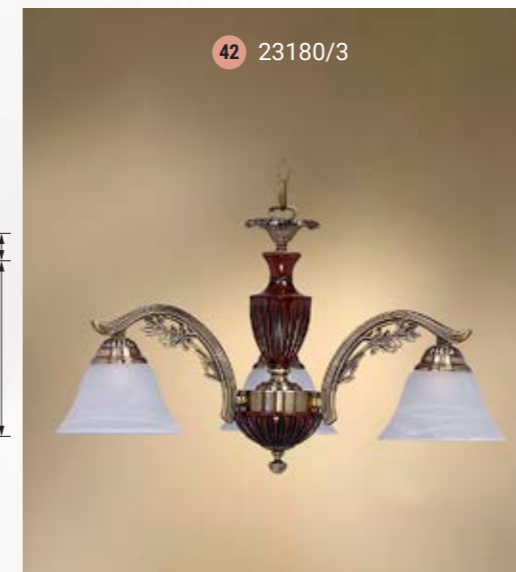

E-27 5x60 W

Chandelier 3-lamp  
Люстра 3-х рожковая

E-27 3x60 W

Chandelier 3-lamp  
Люстра 3-х рожковая

E-27 3x60 W

Wall lamp  
Бра однорожковая

E-27 1x60 W

Wall lamp  
Бра однорожковая