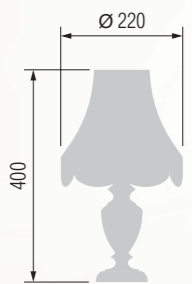

Table lamp
Настольная лампа E-27 1x60 W

Floor lamp
Торшер E-27 1x100 W

Floor lamp
Торшер E-27 1x100 W