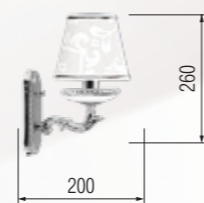

E-14 1x40 W

E-14 6x40 W

E-27 1x60 W

E-27 1x100 W

E-14 1x40 W

E-14 6x40 W

E-27 1x60 W

E-27 1x100 W

Steel, french.gold finish, glass.
Shades- fabric

Сталь, франц. золото, фарфор.
Абажуры – текстиль

Steel,chrom finish, glass.
Shades- fabric

Сталь, хром, фарфор.
Абажуры – текстиль