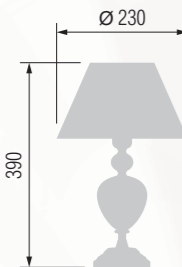

Table lamp
Настольная лампа E-27 1x60 W