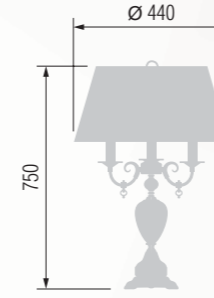

Floor lamp  
Торшер E-27 1x100 W

Table lamp  
Настольная лампа E-27 1x60 W

Table lamp  
Настольная лампа E-14 3x40 W

Floor lamp  
Торшер E-14 3x40 W

Floor lamp  
Торшер E-14 3x40 W

Casting from zinc, antique bronze finish, beech. | Литье цинк, античная бронза, бук.