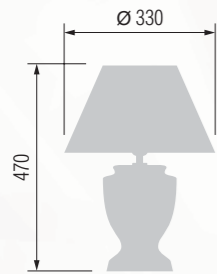

Table lamp  
Настольная лампа  
E-27 1x60 W

427 38-522.56/9156N

428 38-12.50/9156

429 24-30Ж/9156

430 33-501X/10663N

431 33-01.50/10663

431 29-402.56/95556

432 33-522.56/10656N