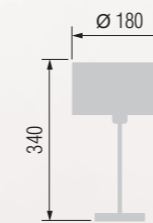

Настольная лампа
Table lamp

E-27 1x60 W

Steel, chrom
finish | Сталь,
хром блестящий

36 26-502M/13751

40 20-502M/13751M

Настольная лампа
Table lamp

E-27 1x60 W

Steel, chrom
finish | Сталь,
хром блестящий

36 240-502/13751

40 180-502/13751M

42 26-516M/13755

42 20-516M/13755

Steel, antique
bronze finish | Сталь,
античная бронза

Steel, antique
bronze finish | Сталь,
античная бронза

42 240-516/13755

42 180-516/13755M

38 26-512/13750

38 20-512/13750

Steel, french
gold finish | Сталь,
французское золото

Steel, french
gold finish | Сталь,
французское золото

38 240-512/13750

38 180-512/13750M